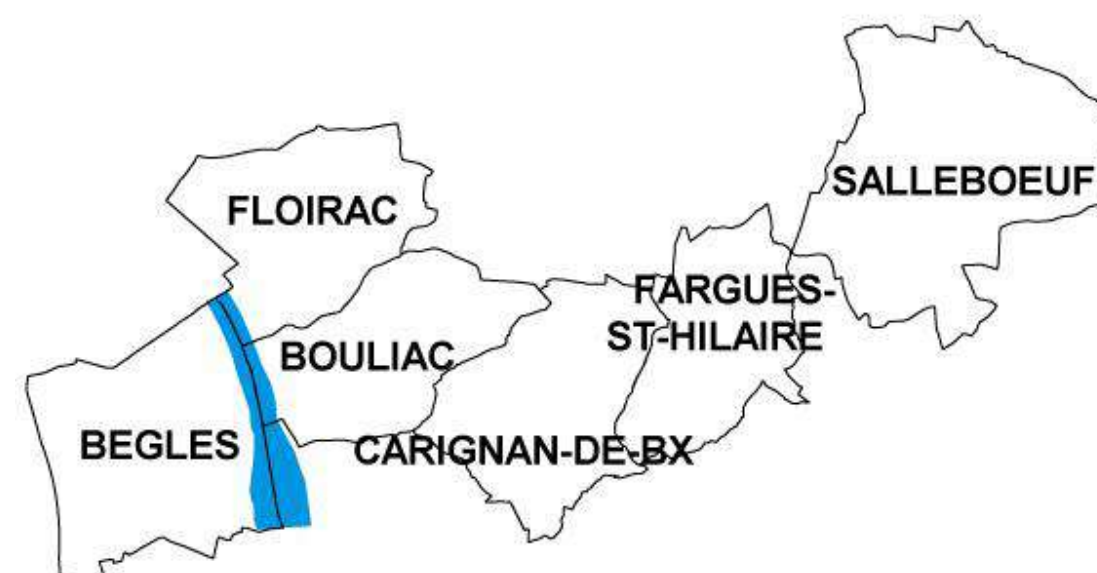

CIRCONSCRIPTION DE BEGLES FLOIRAC

0331624L BASSENS BOUSQUET MAT
0332202P BASSENS CHOPIN MAT
0332482U BASSENS BONHEUR ELEM
0332857B BASSENS VILLON ELEM
0330221L BEGLES BOILEAU MAT
0330222M BEGLES BUISSON MAT
0330223N BEGLES JEAN ZAY MAT
0330224P BEGLES FERRADE MAT
0330225R BEGLES ST MAURICE MAT
0330393Y BEGLES SALENGRO ELEM
0330394Z BEGLES LANGEVIN PRIM
0330401G BEGLES SEMBAT ELEM
0331735G BEGLES VAILLANT-COUTURIER MAT
0332570P BEGLES PREVERT MAT0394
0332619T BEGLES JOLIOT-CURIE ELEM
0332958L BEGLES GAMBETTA ELEM
0332985R BEGLES BUISSON ELEM
0333643F BEGLES MALALA YOUSAFZAI MAT
0332114U BOULIAC PEYNAUD ELEM
0332130L BOULIAC MAT
0330585G CARIGNAN DE BORDEAUX GRAND CEDRE ELEM
0332254W CARIGNAN DE BORDEAUX PETIT BOIS MAT
0332143A FARGUES ST HILAIRE ELEM
0332673B FARGUES ST HILAIRE MAT 0330204T FLOIRAC BLUM MAT
0330279Z FLOIRAC JAURES MAT
0330280A FLOIRAC PASTEUR MAT
0330700G FLOIRAC BLUM ELEM
0331779E FLOIRAC PASTEUR ELEM
0332139W FLOIRAC CURIE MAT
0332260C FLOIRAC MAURIAC MAT
0332270N FLOIRAC CURIE ELEM
0332271P FLOIRAC CAMUS ELEM
0332572S FLOIRAC ARAGON ELEM
0332606D FLOIRAC ARAGON MAT
0332855Z FLOIRAC JAURES ELEM
0333382X FLOIRAC MITTERRAND DANIELLE PRIM
0331275G SALLEBOEUF PESQUET PRIM
0331177A ST LOUIS DE MONTFERRAND BORDS DE GARONNE ELEM
0332612K ST LOUIS DE MONTFERRAND BORDS DE GARONNE MAT