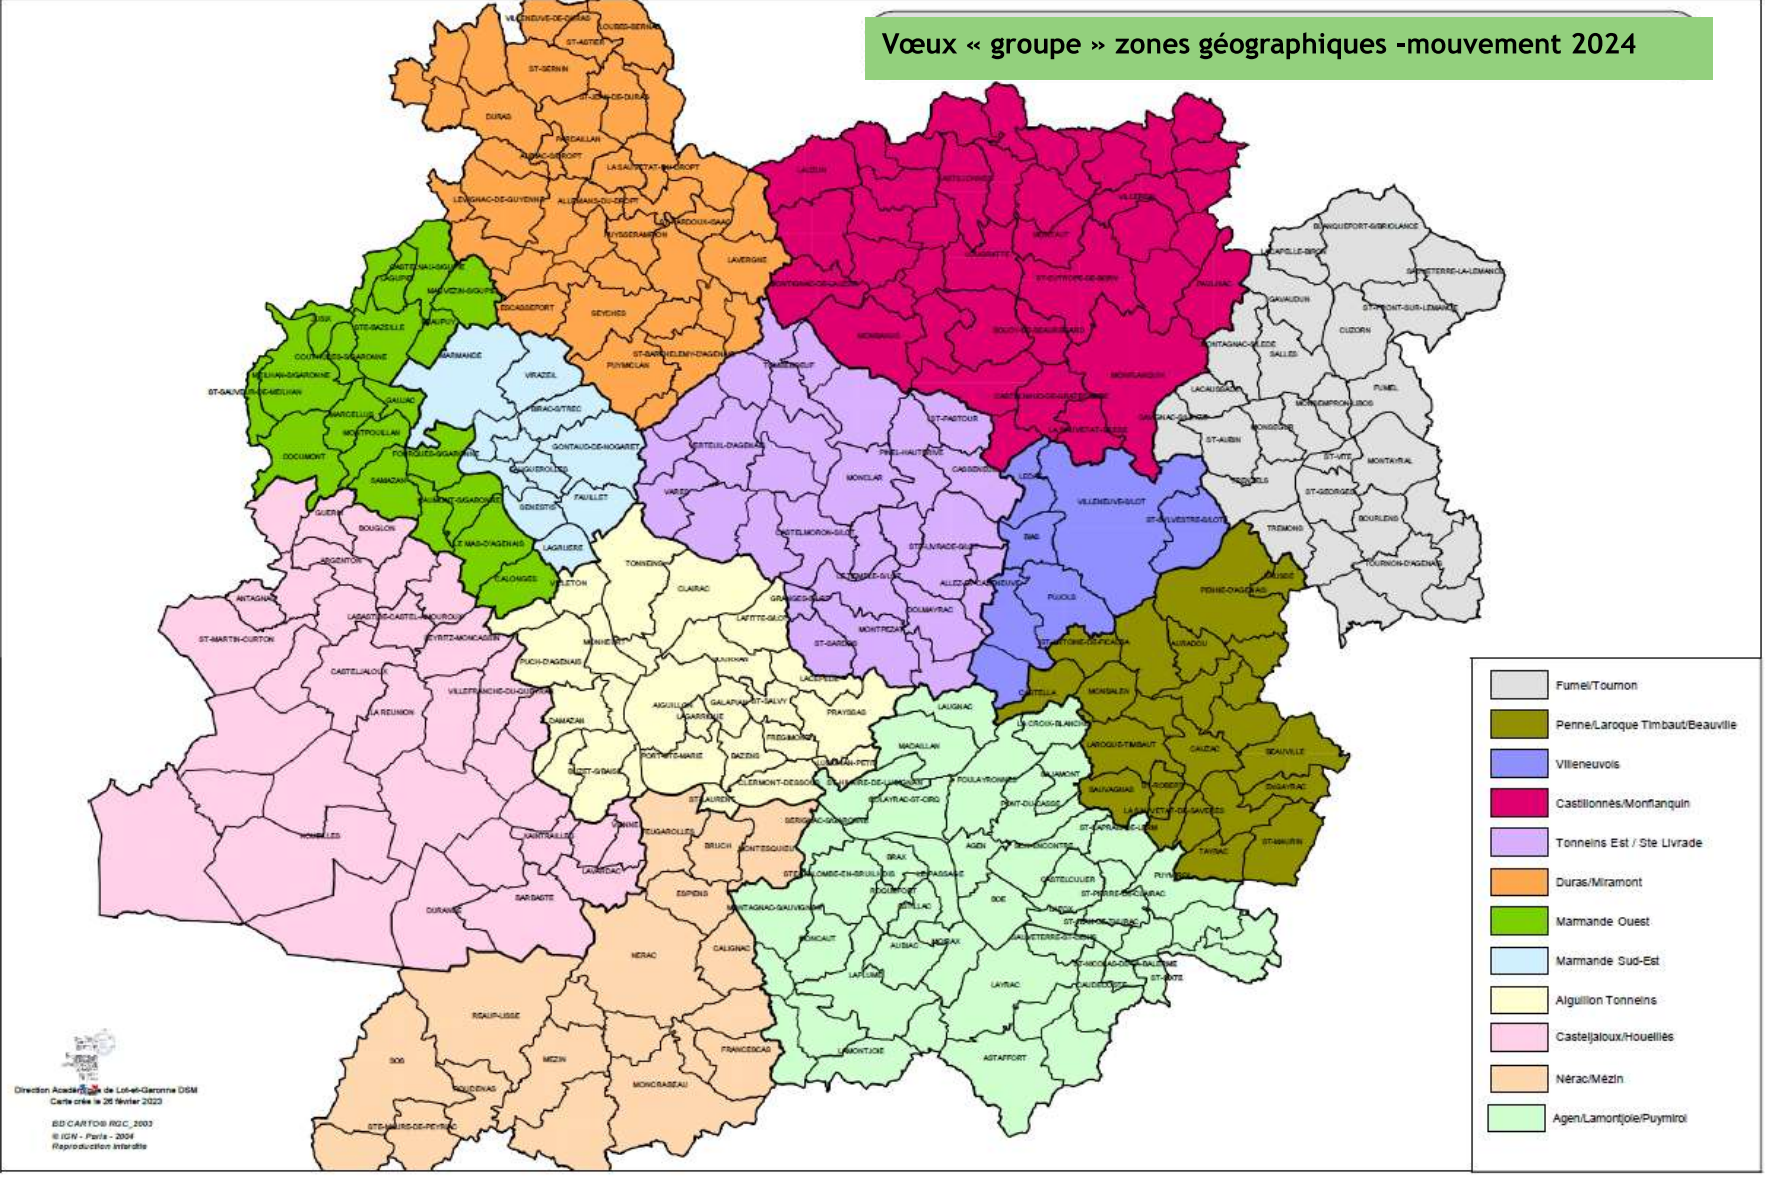

Vœux « groupe » zones géographiques -mouvement 2024

ANNEXE 8

[RETOUR SOMMAIRE](#)

Direction Académique de Lot-et-Garonne DDM
Carte créée le 26 février 2023
BD CARTO3B RD_C_2003
© IGN - Paris - 2024
Reproduction interdite

47 VŒUX GROUPE hors mobilité obligatoire

	Numéro du groupe	Nom du groupe	Nombre de postes dans le groupe
1	15941	ECEL - G0000 - AGEN/LAMONTJOIE/PUYMIROL	41
2	15949	ECEL - G0000 - AIGUILLON-TONNEINS	17
3	15945	ECEL - G0000 - CASTELJALOUX-HOUEILLES	8
4	15959	ECEL - G0000 - CASTILLONNES/MONFLANQUIN	9
5	15955	ECEL - G0000 - DURAS-MIRAMONT	9
6	15969	ECEL - G0000 - FUMEL/TOURNON	9
7	15953	ECEL - G0000 - MARMANDE OUEST	13
8	15951	ECEL - G0000 - MARMANDE SUD-EST	10
9	15943	ECEL - G0000 - NERAC-MEZIN	7
10	15965	ECEL - G0000 - PENNE/BEAUVILLE/LAROQUE	10
11	15957	ECEL - G0000 - TONNEINS EST/SAINTE LIVRADE	12
12	15963	ECEL - G0000 - VILLENEUVOIS	11
13	15942	ECMA - G0000 - AGEN/LAMONTJOIE/PUYMIROL	41
14	15950	ECMA - G0000 - AIGUILLON-TONNEINS	14
15	15946	ECMA - G0000 - CASTELJALOUX-HOUEILLES	5
16	15960	ECMA - G0000 - CASTILLONNES/MONFLANQUIN	10
17	15956	ECMA - G0000 - DURAS-MIRAMONT	11
18	15970	ECMA - G0000 - FUMEL/TOURNON	9
19	15954	ECMA - G0000 - MARMANDE OUEST	12
20	15952	ECMA - G0000 - MARMANDE SUD-EST	11
21	15944	ECMA - G0000 - NERAC-MEZIN	7
22	15966	ECMA - G0000 - PENNE/BEAUVILLE/LAROQUE	6
23	15958	ECMA - G0000 - TONNEINS EST/SAINTE LIVRADE	10
24	15964	ECMA - G0000 - VILLENEUVOIS	10

	Numéro du groupe	Nom du groupe	Nombre de postes dans le groupe
25	16997	TR-G0000 - AIGUILLON/TONNEINS	8
26	16980	TR-G0000 - CASTELJALOUX/HOUEILLES	7
27	17003	TR-G0000 - CASTILLONNES/MONFLANQUIN	7
28	16999	TR-G0000 - DURAS/MIRAMONT	7
29	17002	TR-G0000 - FUMEL/TOURNON	7
30	17000	TR-G0000 - MARMANDE OUEST	6
31	16998	TR-G0000 - MARMANDE SUD-EST	9
32	16902	TR-G0000 - NERAC/MEZIN	5
33	16996	TR-G0000 - PENNE/LAROQUE/BEAUVILLE	3
34	17001	TR-G0000 - TONNEINS EST/SAINTE-LIVRADE	6
35	16989	TR-G0000 - VILLENEUVOIS	12
36	16815	TR-G0000 - AGEN/LAMONTJOIE/PUYMIROL	32
37	17076	TS-G0000 - AIGUILLON/TONNEINS	5
38	17073	TS-G0000 - CASTELJALOUX/HOUEILLES	3
39	17081	TS-G0000 - CASTILLONNES/MONFLANQUIN	2
40	17079	TS-G0000 - DURAS/MIRAMONT	3
41	17080	TS-G0000 - FUMEL/TOURNON	2
42	17078	TS-G0000 - MARMANDE OUEST	3
43	17077	TS-G0000 - MARMANDE SUD-EST	7
44	17072	TS-G0000 - NERAC/MEZIN	2
45	17075	TS-G0000 - PENNE/LAROQUE/BEAUVILLE	3
46	17074	TS-G0000 - VILLENEUVOIS	9
47	17004	TS-G0000 - AGEN/LAMONTJOIE/PUYMIROL	22

Nb: un vœu groupe ne peut être créé que s'il existe plus d'une famille de postes sur la zone considérée (cf: définition page 70).
Il n'existe pas de vœu groupe hors mobilité obligatoire TS G0000 TONNEINS EST/STE LIVRADE car sur cette zone il n'y a qu'un seul poste de TS.
Le nombre de postes indiqué par vœux groupe est indicatif mais peut être modifié avant l'ouverture du serveur en fonction des postes libérés.