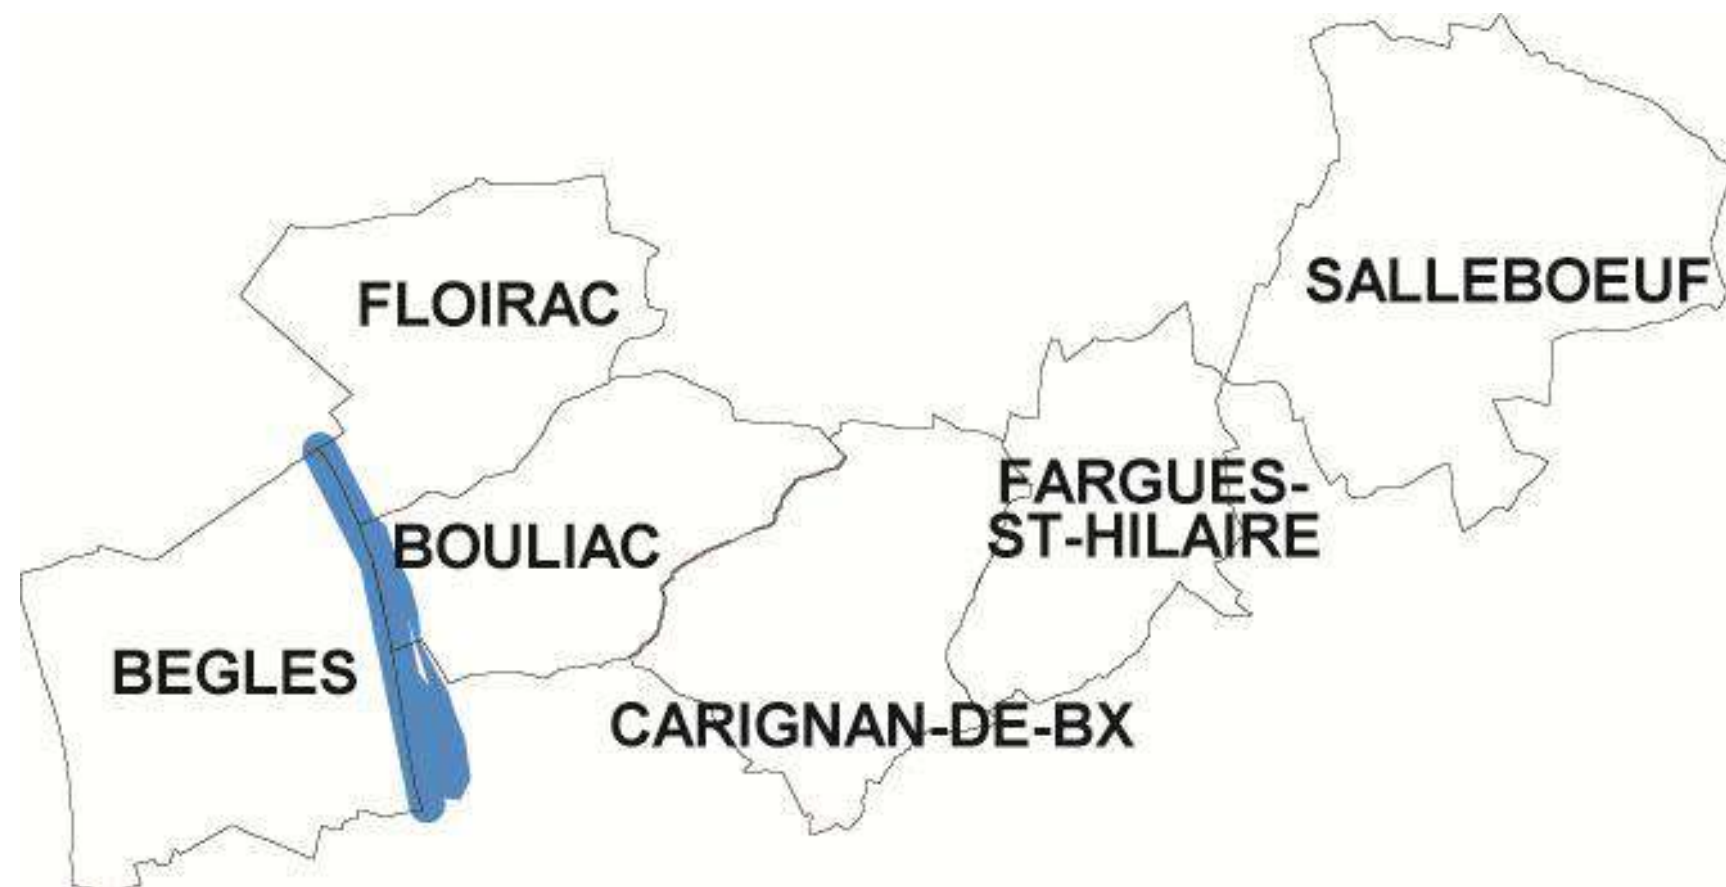

CIRCONSCRIPTION DE BEGLES FLOIRAC

0330221L BEGLES BOILEAU MAT
0330222M BEGLES BUISSON MAT
0332985R BEGLES BUISSON ELEM
0330224P BEGLES FERRADE MAT
0332958L BEGLES GAMBETTA ELEM
0330223N BEGLES JEAN ZAY MAT
0332619T BEGLES JOLIOT-CURIE ELEM
0330394Z BEGLES LANGEVIN PRIM
0333643F BEGLES MALALA YOUSAFZAI MAT
0332570P BEGLES PREVERT PRIM
0330225R BEGLES ST MAURICE MAT
0330393Y BEGLES SALENGRO ELEM
0330401G BEGLES SEMBAT ELEM
0331735G BEGLES VAILLANT-COUTURIER MAT
0332114U BOULIAC PEYNAUD PRIM
0332254W CARIGNAN DE BORDEAUX PETIT BOIS PRIM
0332143A FARGUES ST HILAIRE ELEM
0332673B FARGUES ST HILAIRE MAT
0332572S FLOIRAC ARAGON ELEM
0332606D FLOIRAC ARAGON MAT
0330204T FLOIRAC BLUM MAT
0330700G FLOIRAC BLUM ELEM
0332271P FLOIRAC CAMUS ELEM
0332139W FLOIRAC CURIE MAT
0332270N FLOIRAC CURIE ELEM
0330279Z FLOIRAC JAURES MAT
0332855Z FLOIRAC JAURES ELEM
0332260C FLOIRAC MAURIAC MAT
0333382X FLOIRAC MITTERRAND DANIELLE PRIM
0330280A FLOIRAC PASTEUR MAT
0331779E FLOIRAC PASTEUR ELEM
0331275G SALLEBOEUF PESQUET PRIM