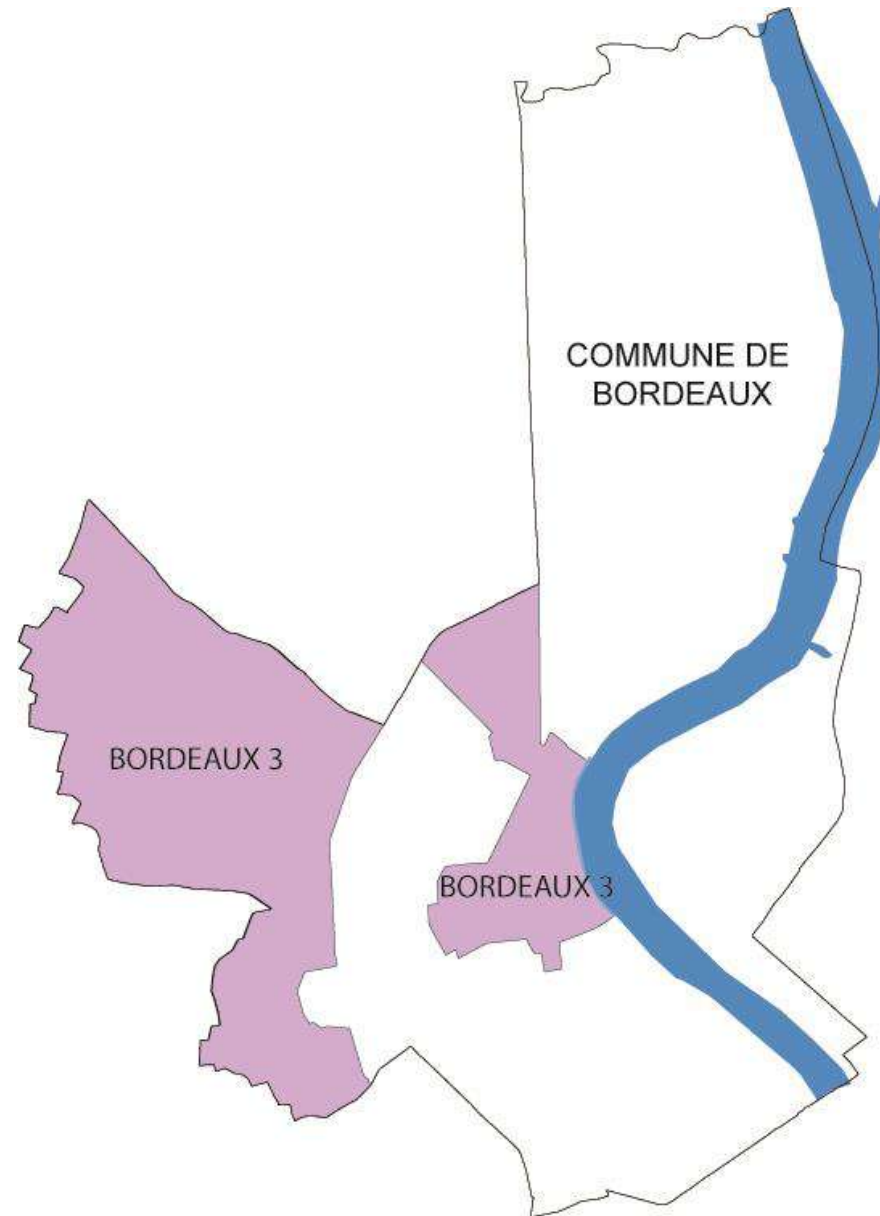

0330263G BORDEAUX ADOUR MAT
0332155N BORDEAUX BEL AIR ELEM
0332339N BORDEAUX CLOS MONTESQUIEU MAT
0330525S BORDEAUX COCTEAU PRIM
0330515F BORDEAUX DOUMER PRIM
0330513D BORDEAUX FERRY ELEM
0330514E BORDEAUX FERRY MAT
0332172G BORDEAUX FLORNOY PRIM
0330264H BORDEAUX LAPIE MAT
0332823P BORDEAUX LAPIE ELEM
0331421R BORDEAUX PINS FRANCS MAT
0330518J BORDEAUX PINS FRANCS ELEM
0332120A BORDEAUX POINCARE ELEM
0332126G BORDEAUX POINCARE MAT
0331428Y BORDEAUX ST ANDRE MAT
0330265J BORDEAUX STEHELIN MAT
0330522N BORDEAUX STEHELIN ELEM
0330232Y BORDEAUX ARGONNE MAT
0330244L BORDEAUX BECHADE MAT
0330255Y BORDEAUX BERT MAT
0330460W BORDEAUX BERT ELEM
0330241H BORDEAUX CONDORCET MAT
0330480T BORDEAUX CONDORCET ELEM
0330231X BORDEAUX FRANCE MAT
0332116W BORDEAUX FRANCE ELEM
0332222L BORDEAUX LOUCHEUR ELEM
0330249S BORDEAUX MONTGOLFIER MAT
0330489C BORDEAUX MONTGOLFIER ELEM
0330256Z BORDEAUX PAS ST GEORGES MAT
0333101S BORDEAUX SCHWEITZER ELEM
0333474X BORDEAUX SCHWEITZER MAT
0331630T BORDEAUX TREBOD MAT
0330459V BORDEAUX VIEUX BORDEAUX ELEM

CIRCONSCRIPTION DE BORDEAUX 3