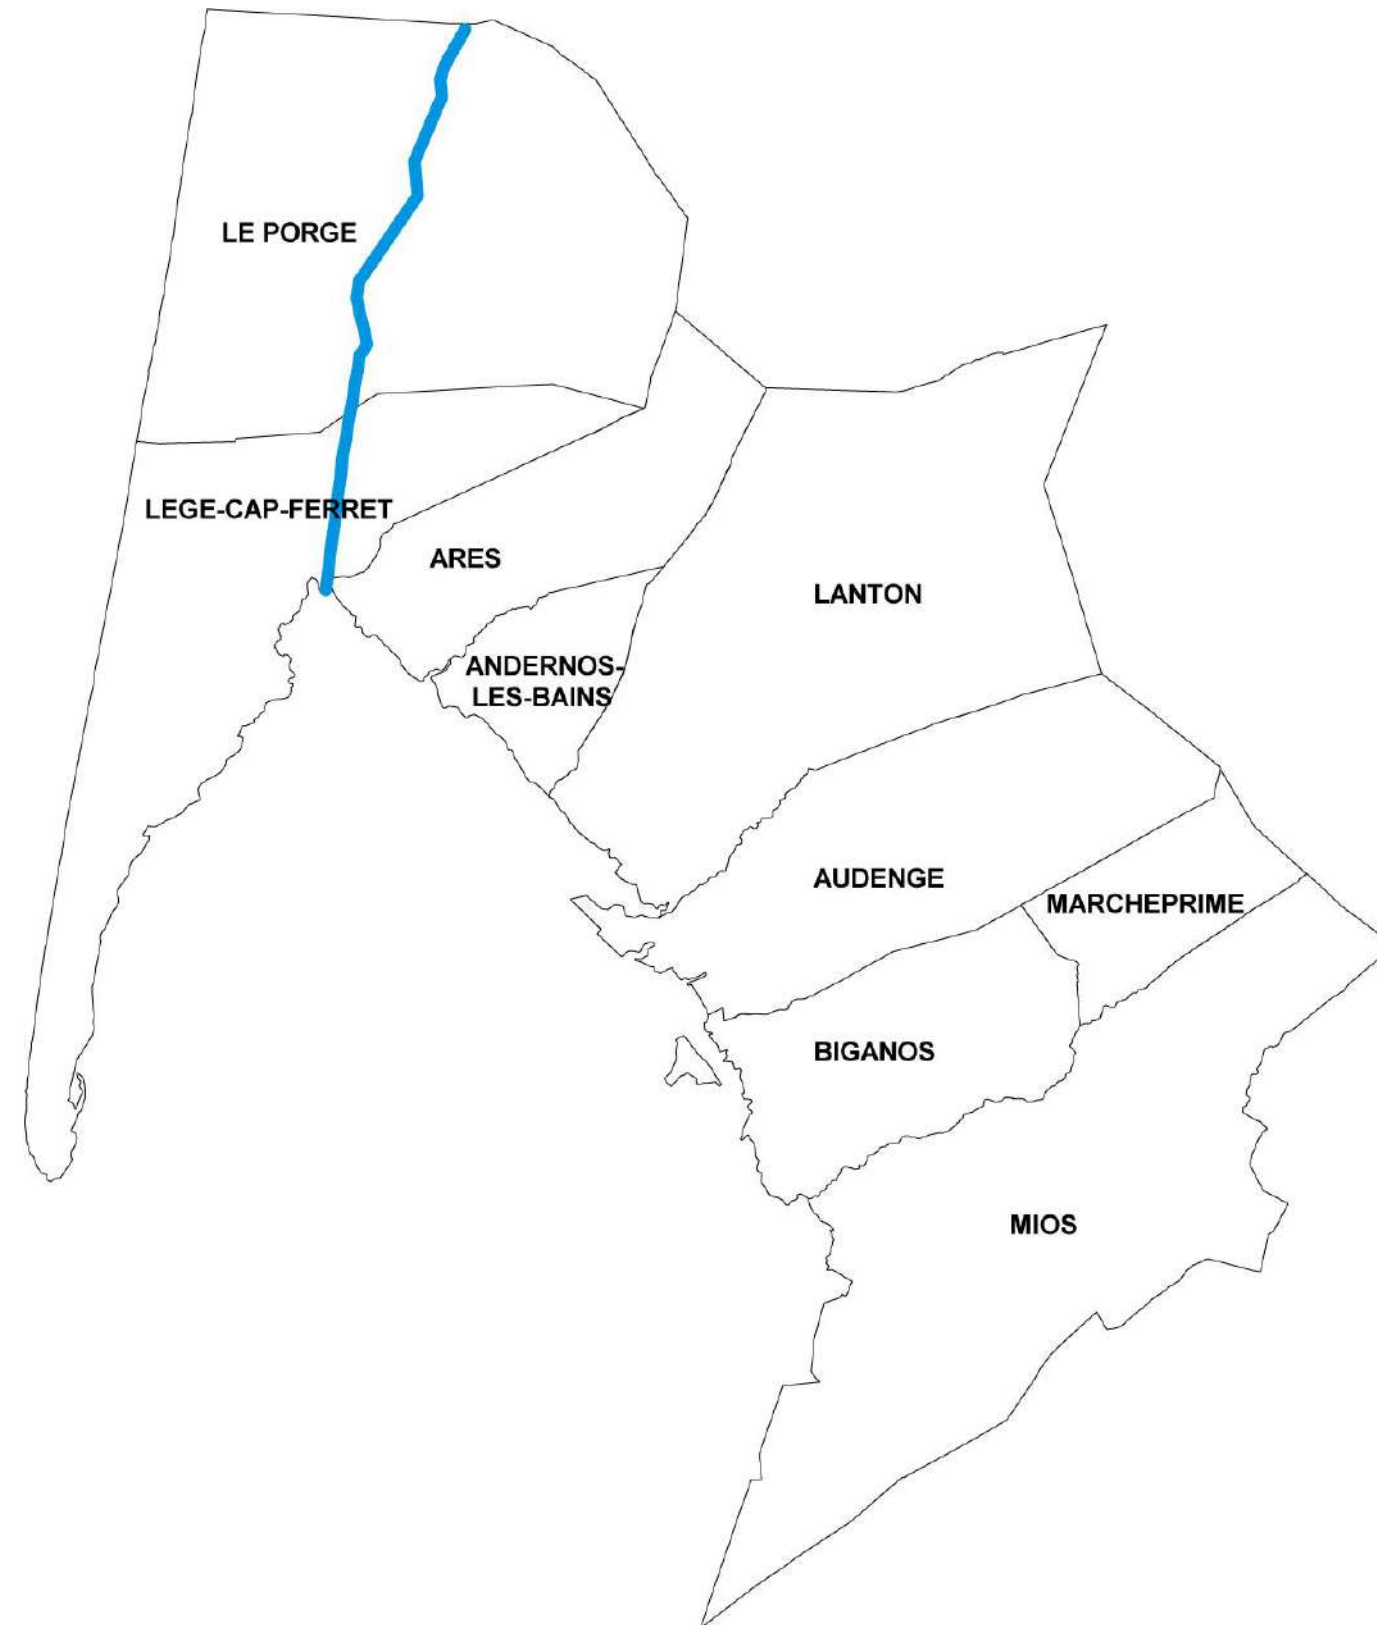

DIRECTION DES SERVICES DÉPARTEMENTAUX
DE L'ÉDUCATION NATIONALE DE LA GIRONDE
LES CIRCONSCRIPTIONS DU 1^{ER} DEGRÉ

CIRCONSCRIPTION D'ARCACHON NORD

0332154M ANDERNOS LES BAINS BETEY PRIM
0332252U ANDERNOS LES BAINS CAPSUS MAT
0330327B ANDERNOS LES BAINS CAPSUS ELEM
0332939R ANDERNOS LES BAINS COULIN MAT
0330328C ANDERNOS LES BAINS FERRY ELEM
0332078E ARES BORDES SUE MAT
0332791E ARES ELEM
0330218H AUDENGE ELISABETH ET ROBERT BADINTER PRIM
0331768T AUDENGE VALETON DE BOISSIERE ELEM
0332174J BIGANOS FERRY ELEM
0333197W BIGANOS LAC VERT PRIM
0332301X BIGANOS PAGNOL MAT
0330811C LANTON BRASSENS MAT
0330812D LANTON CASSY GALL ELEM
0330824S LEGE-CAP-FERRET BOURG ELEM
0330826U LEGE-CAP-FERRET CLAOUEY PRIM
0332175K LEGE-CAP-FERRET PHARE PRIM
0332824R LEGE-CAP-FERRET PITCHOUNS MAT
0332062M LE PORGE DEGOUL PRIM
0331395M MARCHEPRIME FOGNET ELEM
0332477N MARCHEPRIME TRUT MAT
0330926C MIOS ECUREUILS ELEM
0330194G MIOS LA FAUVETTE PITCHOU MAT
0333404W MIOS LA SALAMANDRE PRIM
0330929F MIOS LILLET PRIM
0330925B MIOS RAMONET PRIM