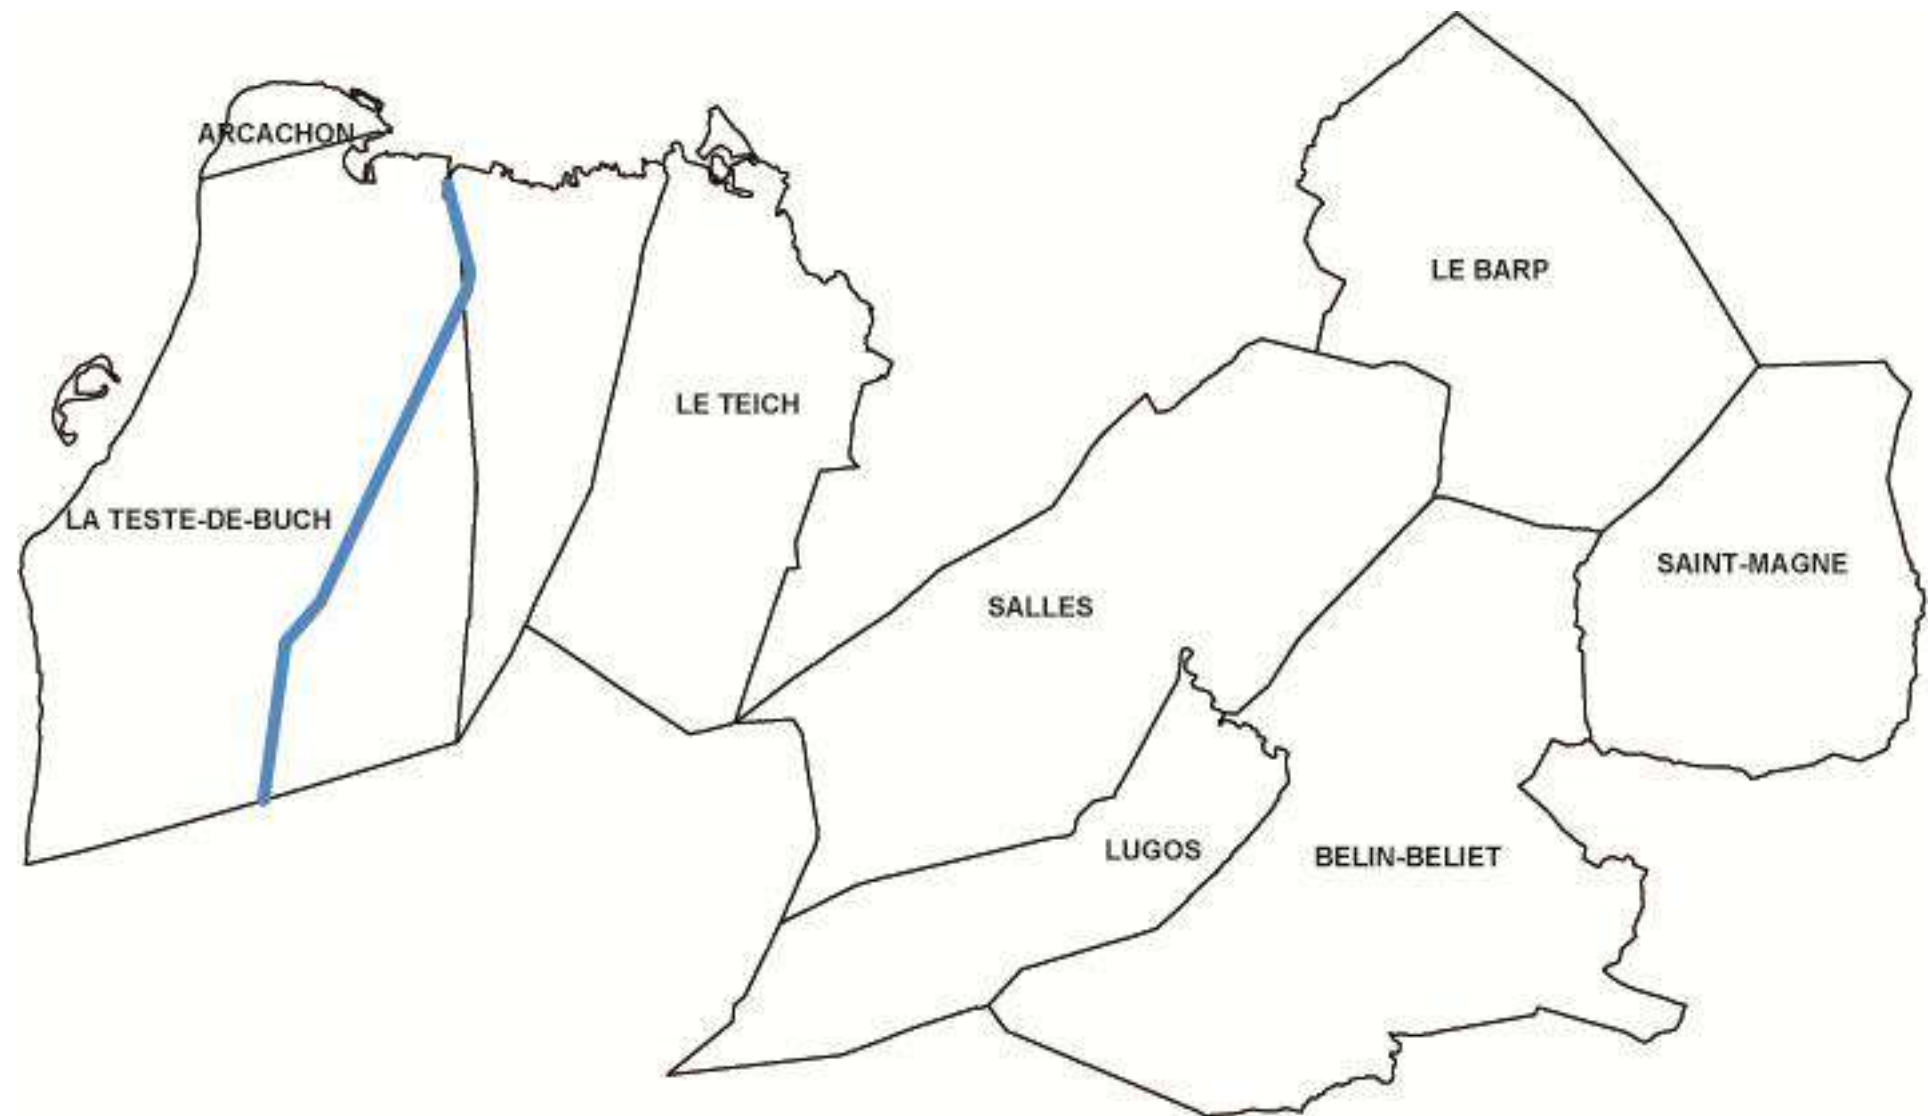

CIRCONSCRIPTION D'ARCACHON SUD

0330335K ARCACHON BERT ELEM
0330216F ARCACHON OSIRIS MAT
0330337M ARCACHON MOUETTES PRIM
0330340R ARCACHON MOULLEAU PRIM
0332604B ARCACHON ABATILLES PRIM
0330405L BELIN-BELIET ALIENOR D'AQUITAINE PRIM
0333230G BELIN-BELIET BERTRINE PRIM
0331422S GUJAN-MESTRAS CHANTE CIGALE MAT
0332051A GUJAN-MESTRAS FERRY ELEM
0332353D GUJAN-MESTRAS FERRY MAT
0330757U GUJAN-MESTRAS GAMBETTA ELEM
0332825S GUJAN-MESTRAS LA FONTAINE ELEM
0332050Z GUJAN-MESTRAS PASTEUR ELEM
0330283D GUJAN-MESTRAS POUGET MAT
0331340C LA TESTE DE BUCH BREMONTIER ELEM
0331429Z LA TESTE DE BUCH CHAMBRELENT MAT
0332350A LA TESTE DE BUCH FARANDOLE MAT
0331342E LA TESTE DE BUCH GAMBETTA ELEM
0330313L LA TESTE DE BUCH HUGO MAT
0331337Z LA TESTE DE BUCH LAFON ELEM
0332474K LA TESTE DE BUCH SAMUEL PATY MAT
0332618S LA TESTE DE BUCH SAMUEL PATY ELEM
0330373B LE BARP BALLION ELEM
0333176Y LE BARP LOU PIN BERT ELEM
0333179B LE BARP LOU PIN BERT MAT
0332538E LE BARP LUTINS MAT
0331330S LE TEICH DELTA PRIM
0333099P LE TEICH VAL DES PINS PRIM
0330875X LUGOS BOURG PRIM
0333015Y SALLES CAPLANNE ELEM
0331277J SALLES CAZAUVEILH ELEM
0331281N SALLES LANOT ELEM
0331282P SALLES LAVIGNOLLE PRIM
0332451K SALLES JACQUES PREVERT MAT
0333045F SALLES LES MIMOSAS MAT
0333177Z SALLES RIVE GAUCHE ELEM
0331181E ST MAGNE PRIM