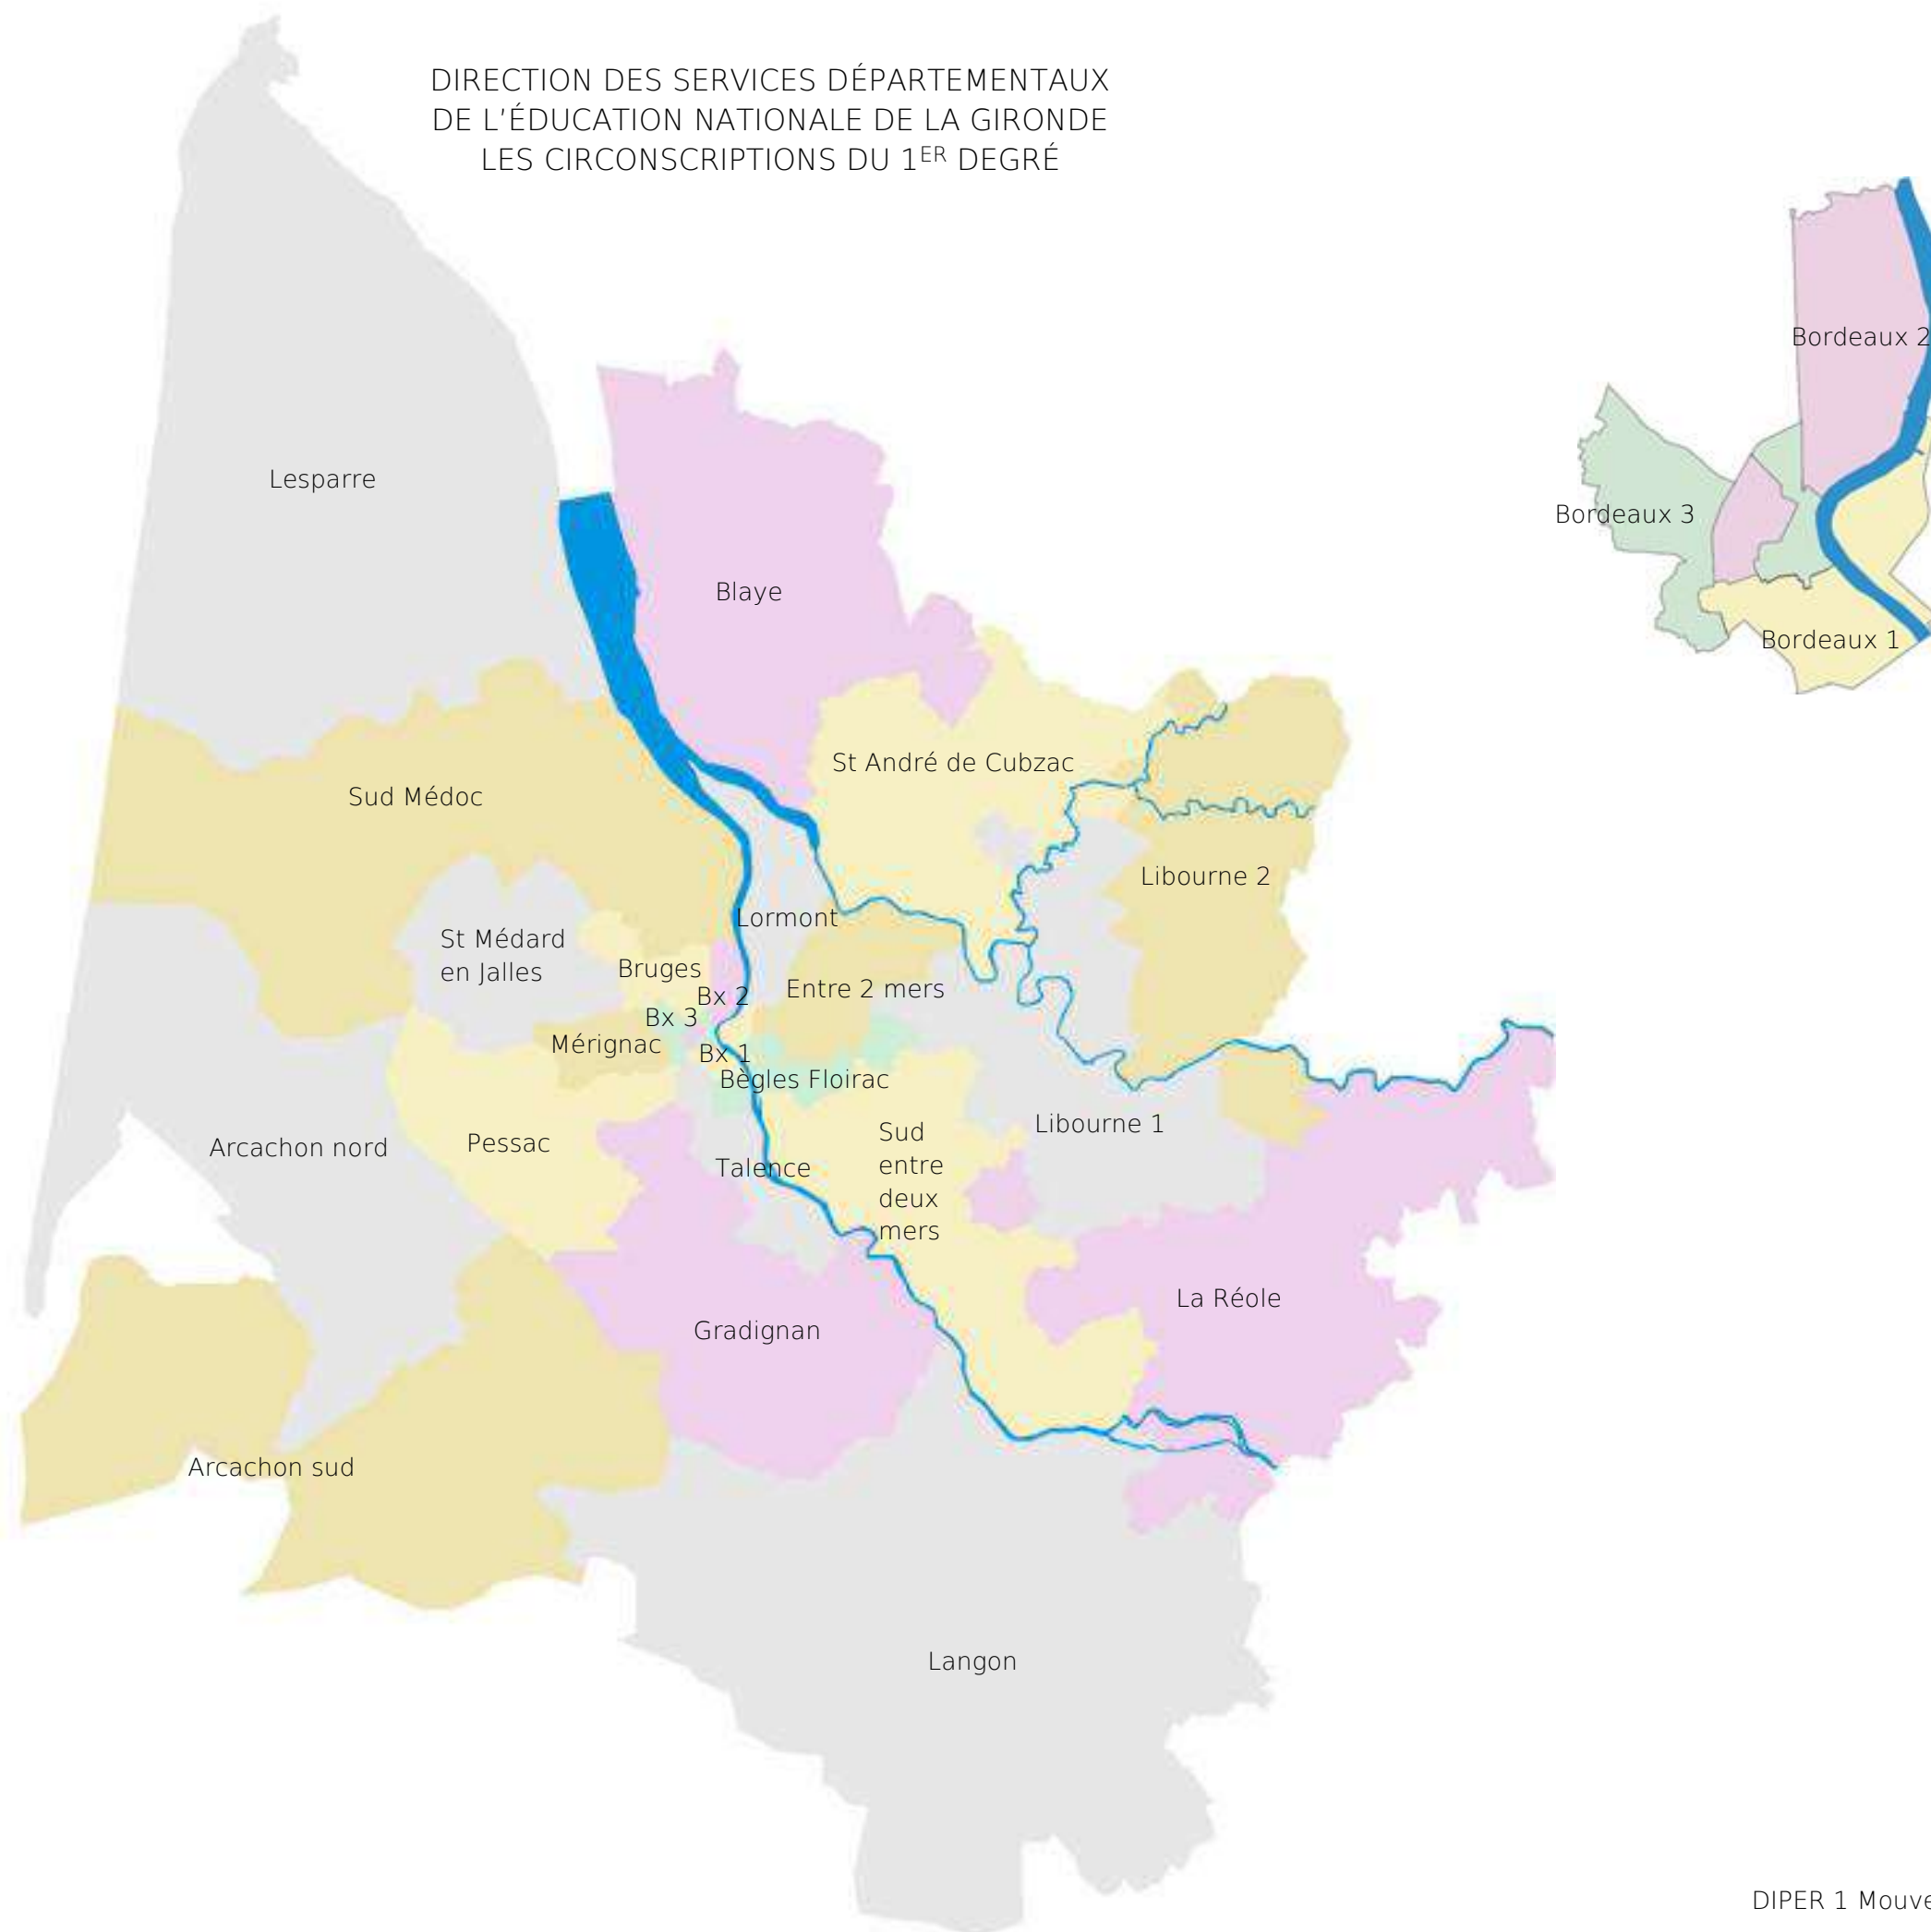

DIRECTION DES SERVICES DÉPARTEMENTAUX
DE L'ÉDUCATION NATIONALE DE LA GIRONDE
LES CIRCONSCRIPTIONS DU 1^{ER} DEGRÉ

CIRCONSCRIPTION D'ARCACHON NORD

0332154M ANDERNOS LES BAINS BETEY PRIM
0332252U ANDERNOS LES BAINS CAPSUS MAT
0330327B ANDERNOS LES BAINS CAPSUS ELEM
0332939R ANDERNOS LES BAINS COULIN MAT
0330328C ANDERNOS LES BAINS FERRY ELEM
0332078E ARES BORDES SUE MAT
0332791E ARES ELEM
0330218H AUDENGE ELISABETH ET ROBERT BADINTER PRIM
0331768T AUDENGE VALETON DE BOISSIERE ELEM
0332174J BIGANOS FERRY ELEM
0333197W BIGANOS LAC VERT PRIM
0332301X BIGANOS PAGNOL MAT
0330811C LANTON BRASSENS MAT
0330812D LANTON CASSY GALL ELEM
0330824S LEGE-CAP-FERRET BOURG ELEM
0330826U LEGE-CAP-FERRET CLAOUEY PRIM
0332175K LEGE-CAP-FERRET PHARE PRIM
0332824R LEGE-CAP-FERRET PITCHOUNS MAT
0332062M LE PORGE DEGOUL PRIM
0331395M MARCHEPRIME FOGNET ELEM
0332477N MARCHEPRIME TRUT MAT
0330926C MIOS ECUREUILS ELEM
0330194G MIOS LA FAUVETTE PITCHOU MAT
0333404W MIOS LA SALAMANDRE PRIM
0330929F MIOS LILLET PRIM
0330925B MIOS RAMONET PRIM