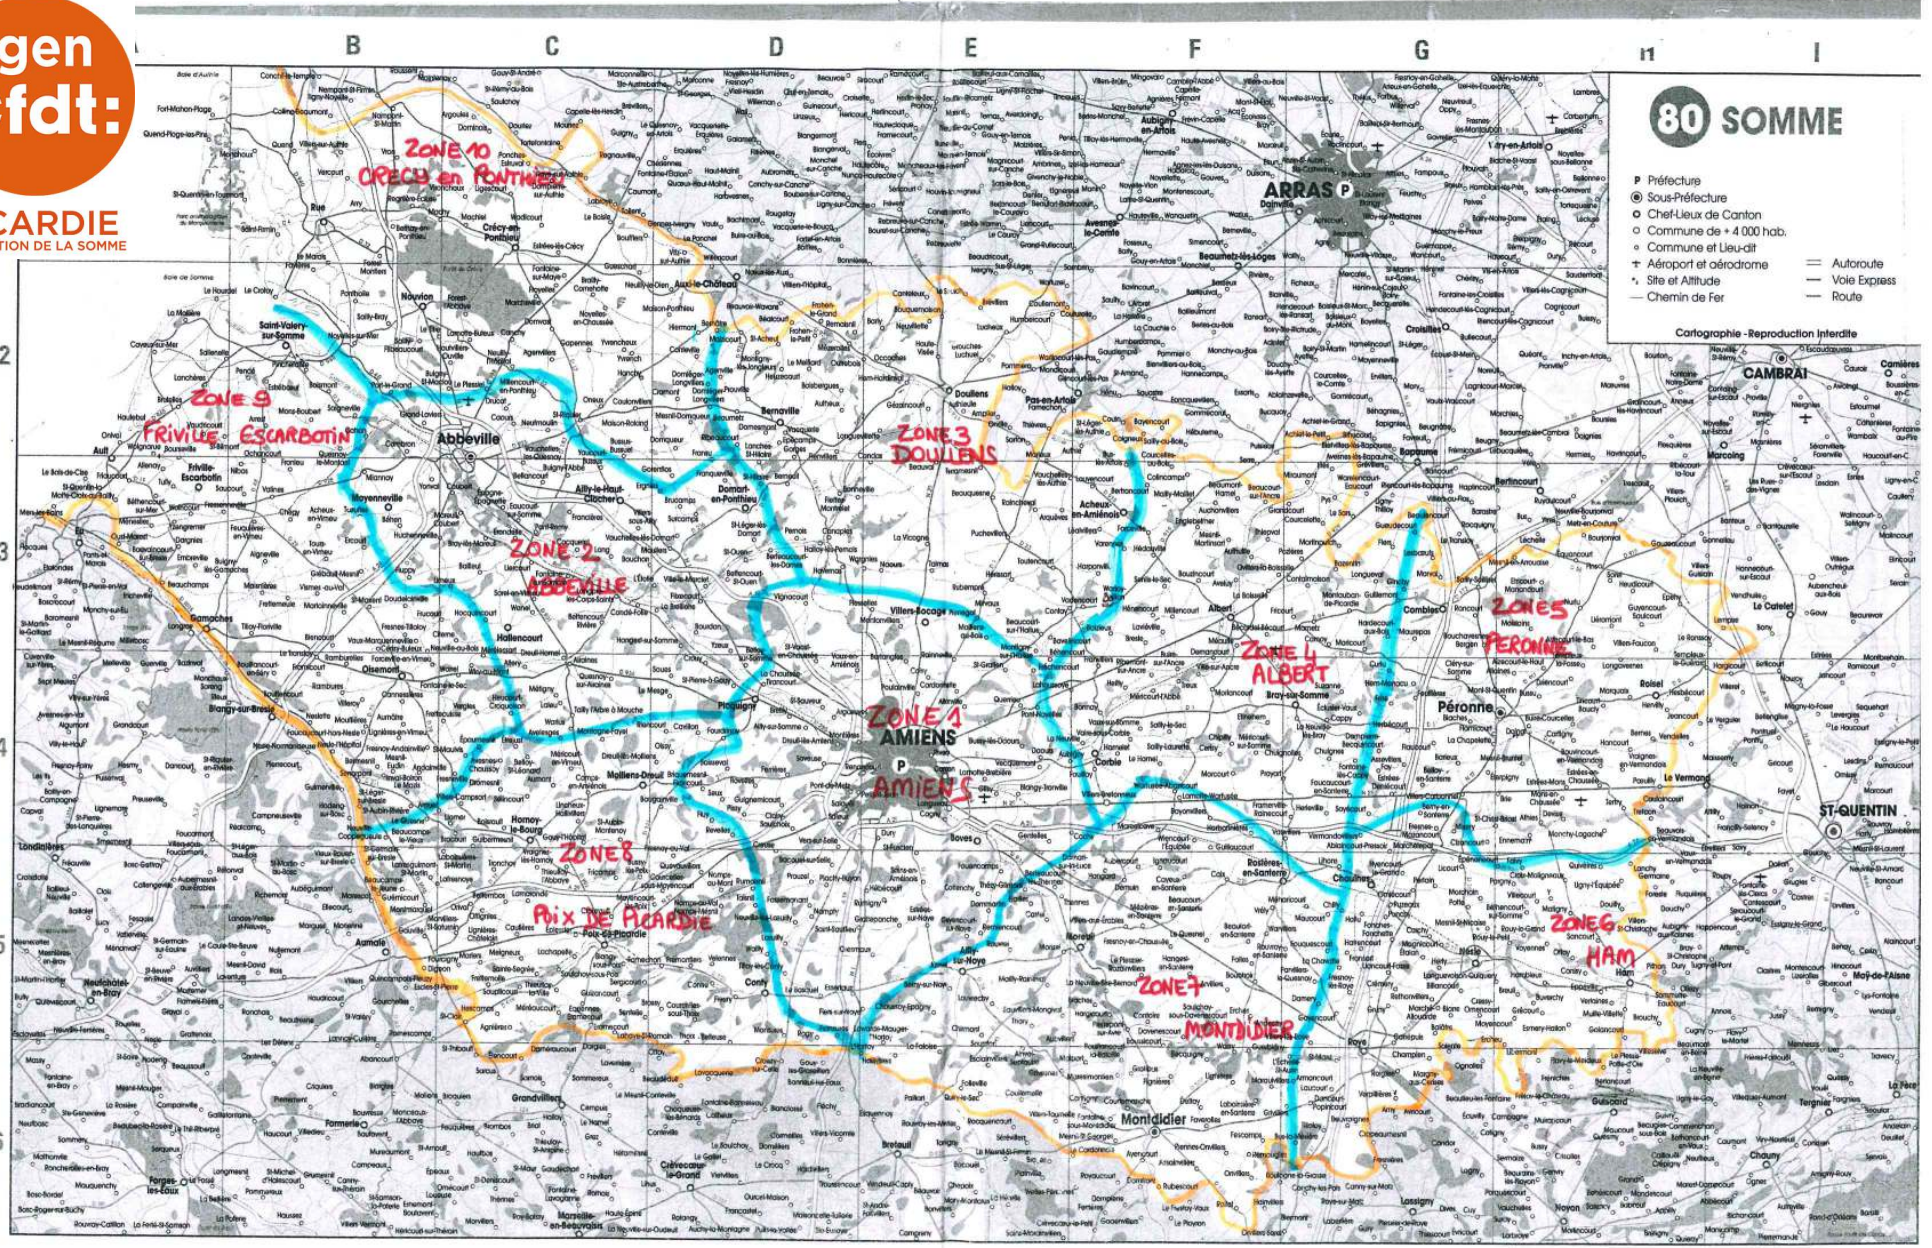

PICARDIE
DÉLÉGATION DE LA SOMME

80 SOMME

- P Préfecture
- Sous-Préfecture
- Chef-Lieux de Canton
- Commune de + 4 000 hab.
- Commune de moins de 4 000 hab.
- ✈ Aéroport et aérodrôme
- Site et Altitude
- Autoroute
- Voie Express
- Route
- Chemin de Fer

Cartographie - Reproduction Interdite