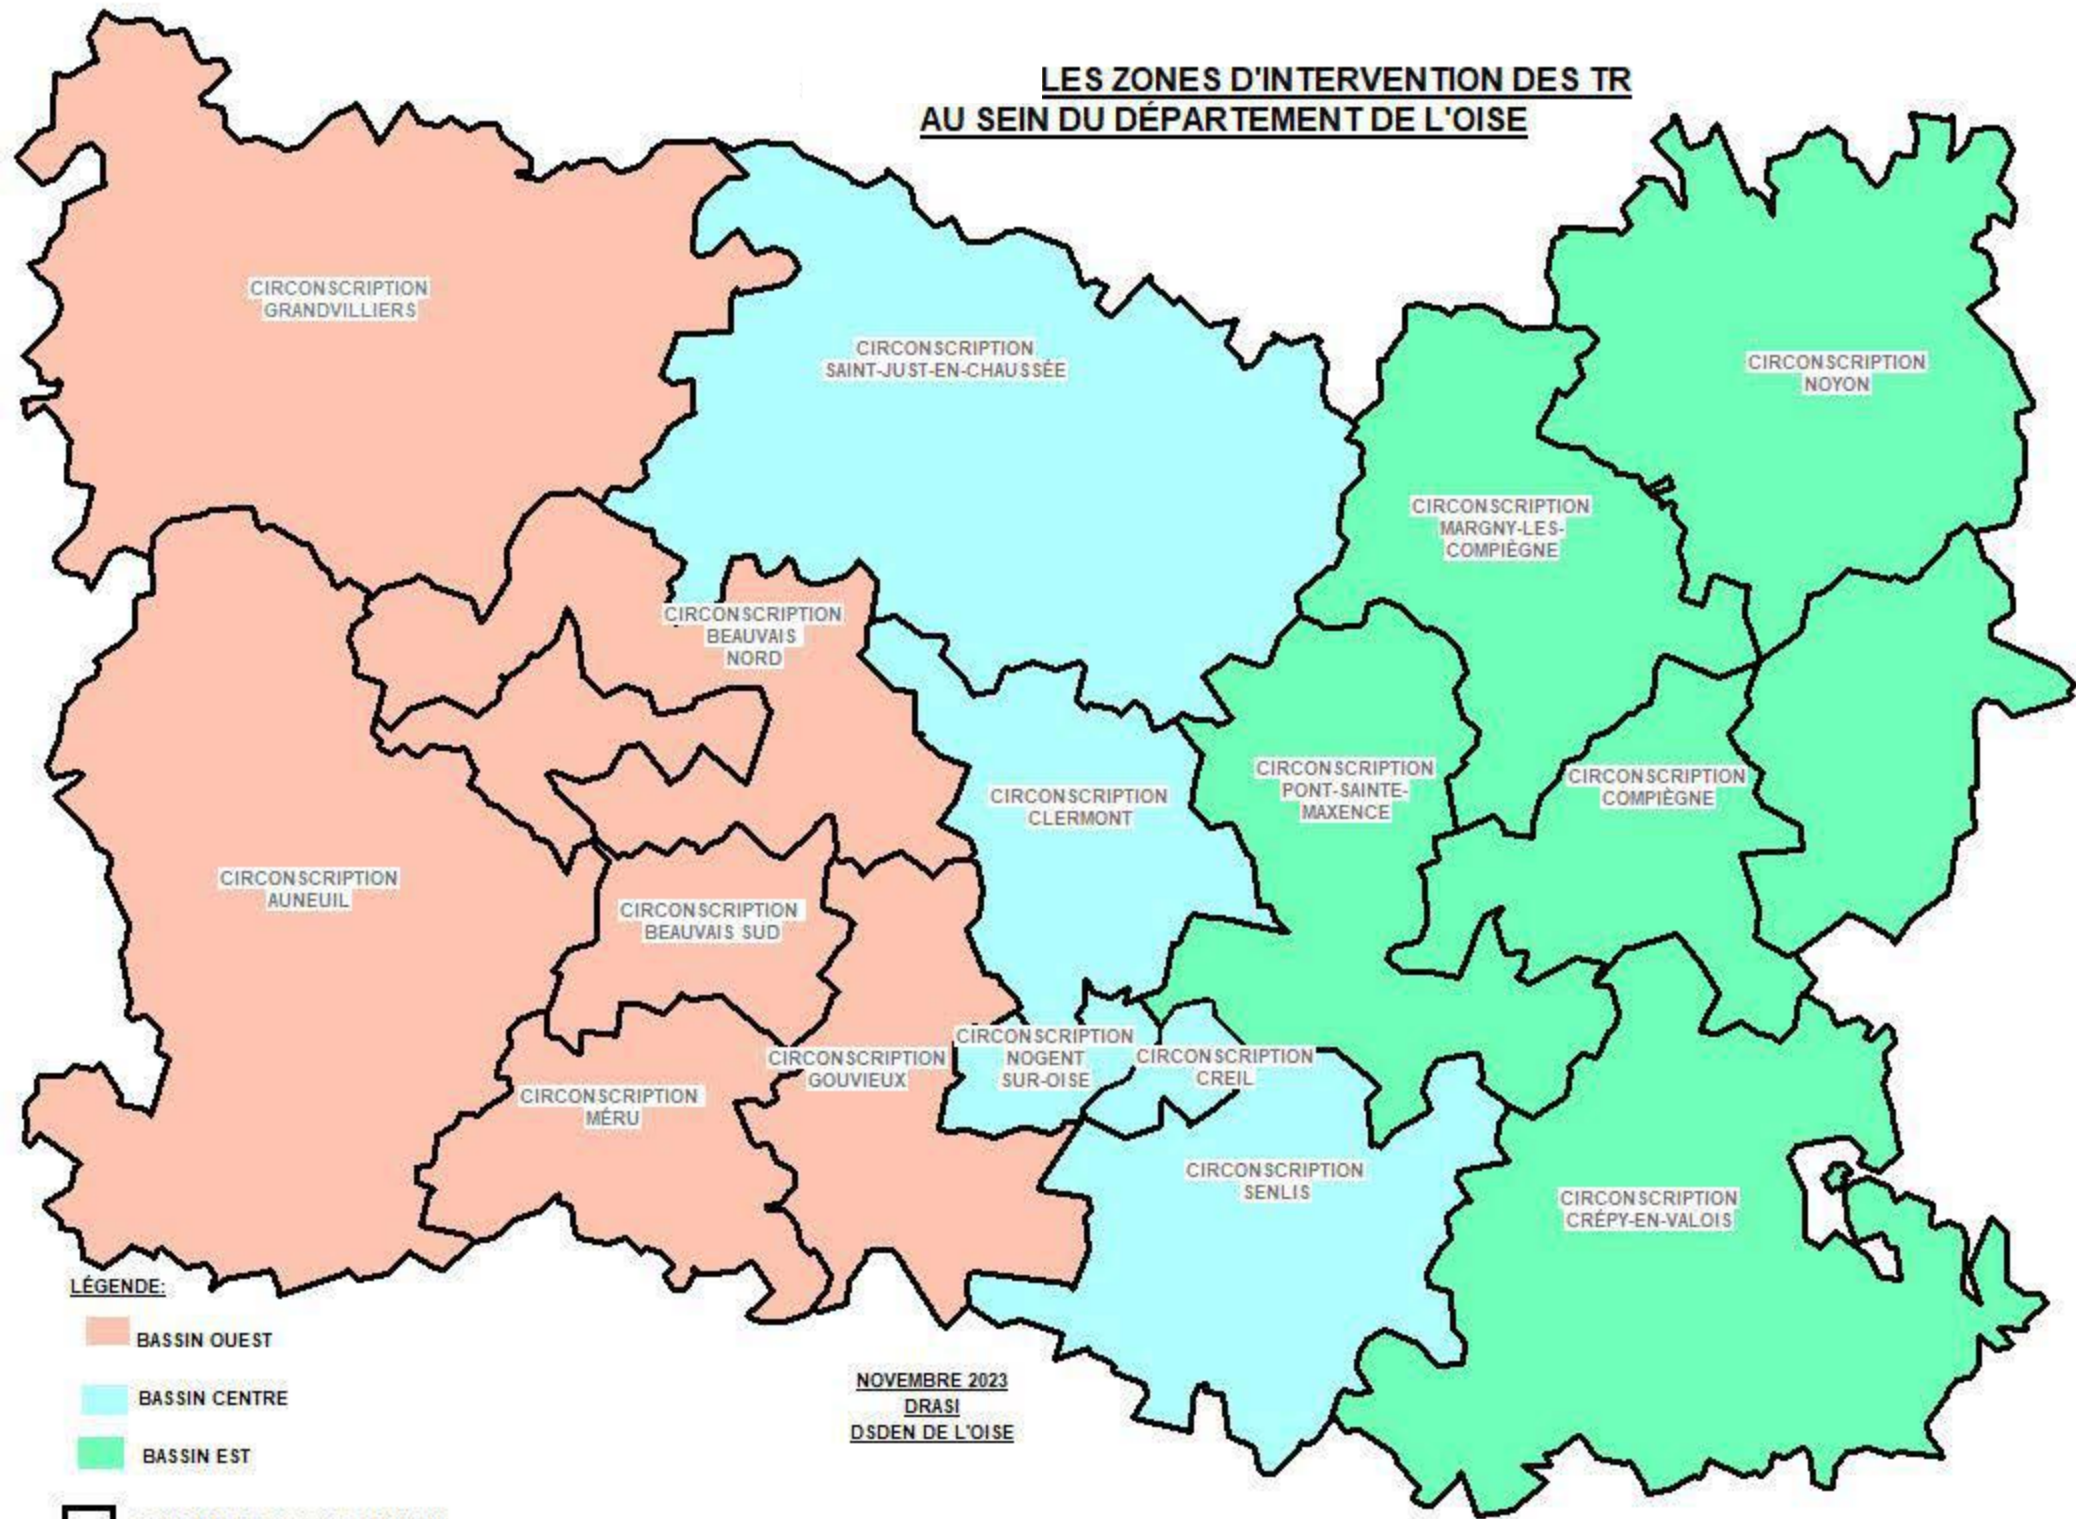

**ZONES INFRA-DEPARTEMENTALES
MOUVEMENT 2024 DU 1^{ER} DEGRE
DEPARTEMENT DE L'OISE**

OISE – MOUVEMENT 2024 – 32 ZONES

ANNEXE 11

LES ZONES D'INTERVENTION DES TR AU SEIN DU DÉPARTEMENT DE L'OISE

LÉGENDE:

■ BASSIN OUEST

■ BASSIN CENTRE

■ BASSIN EST

□ CONTOUR DE CIRCONSCRIPTION

NOVEMBRE 2023
DRASI
DSDEN DE L'OISE