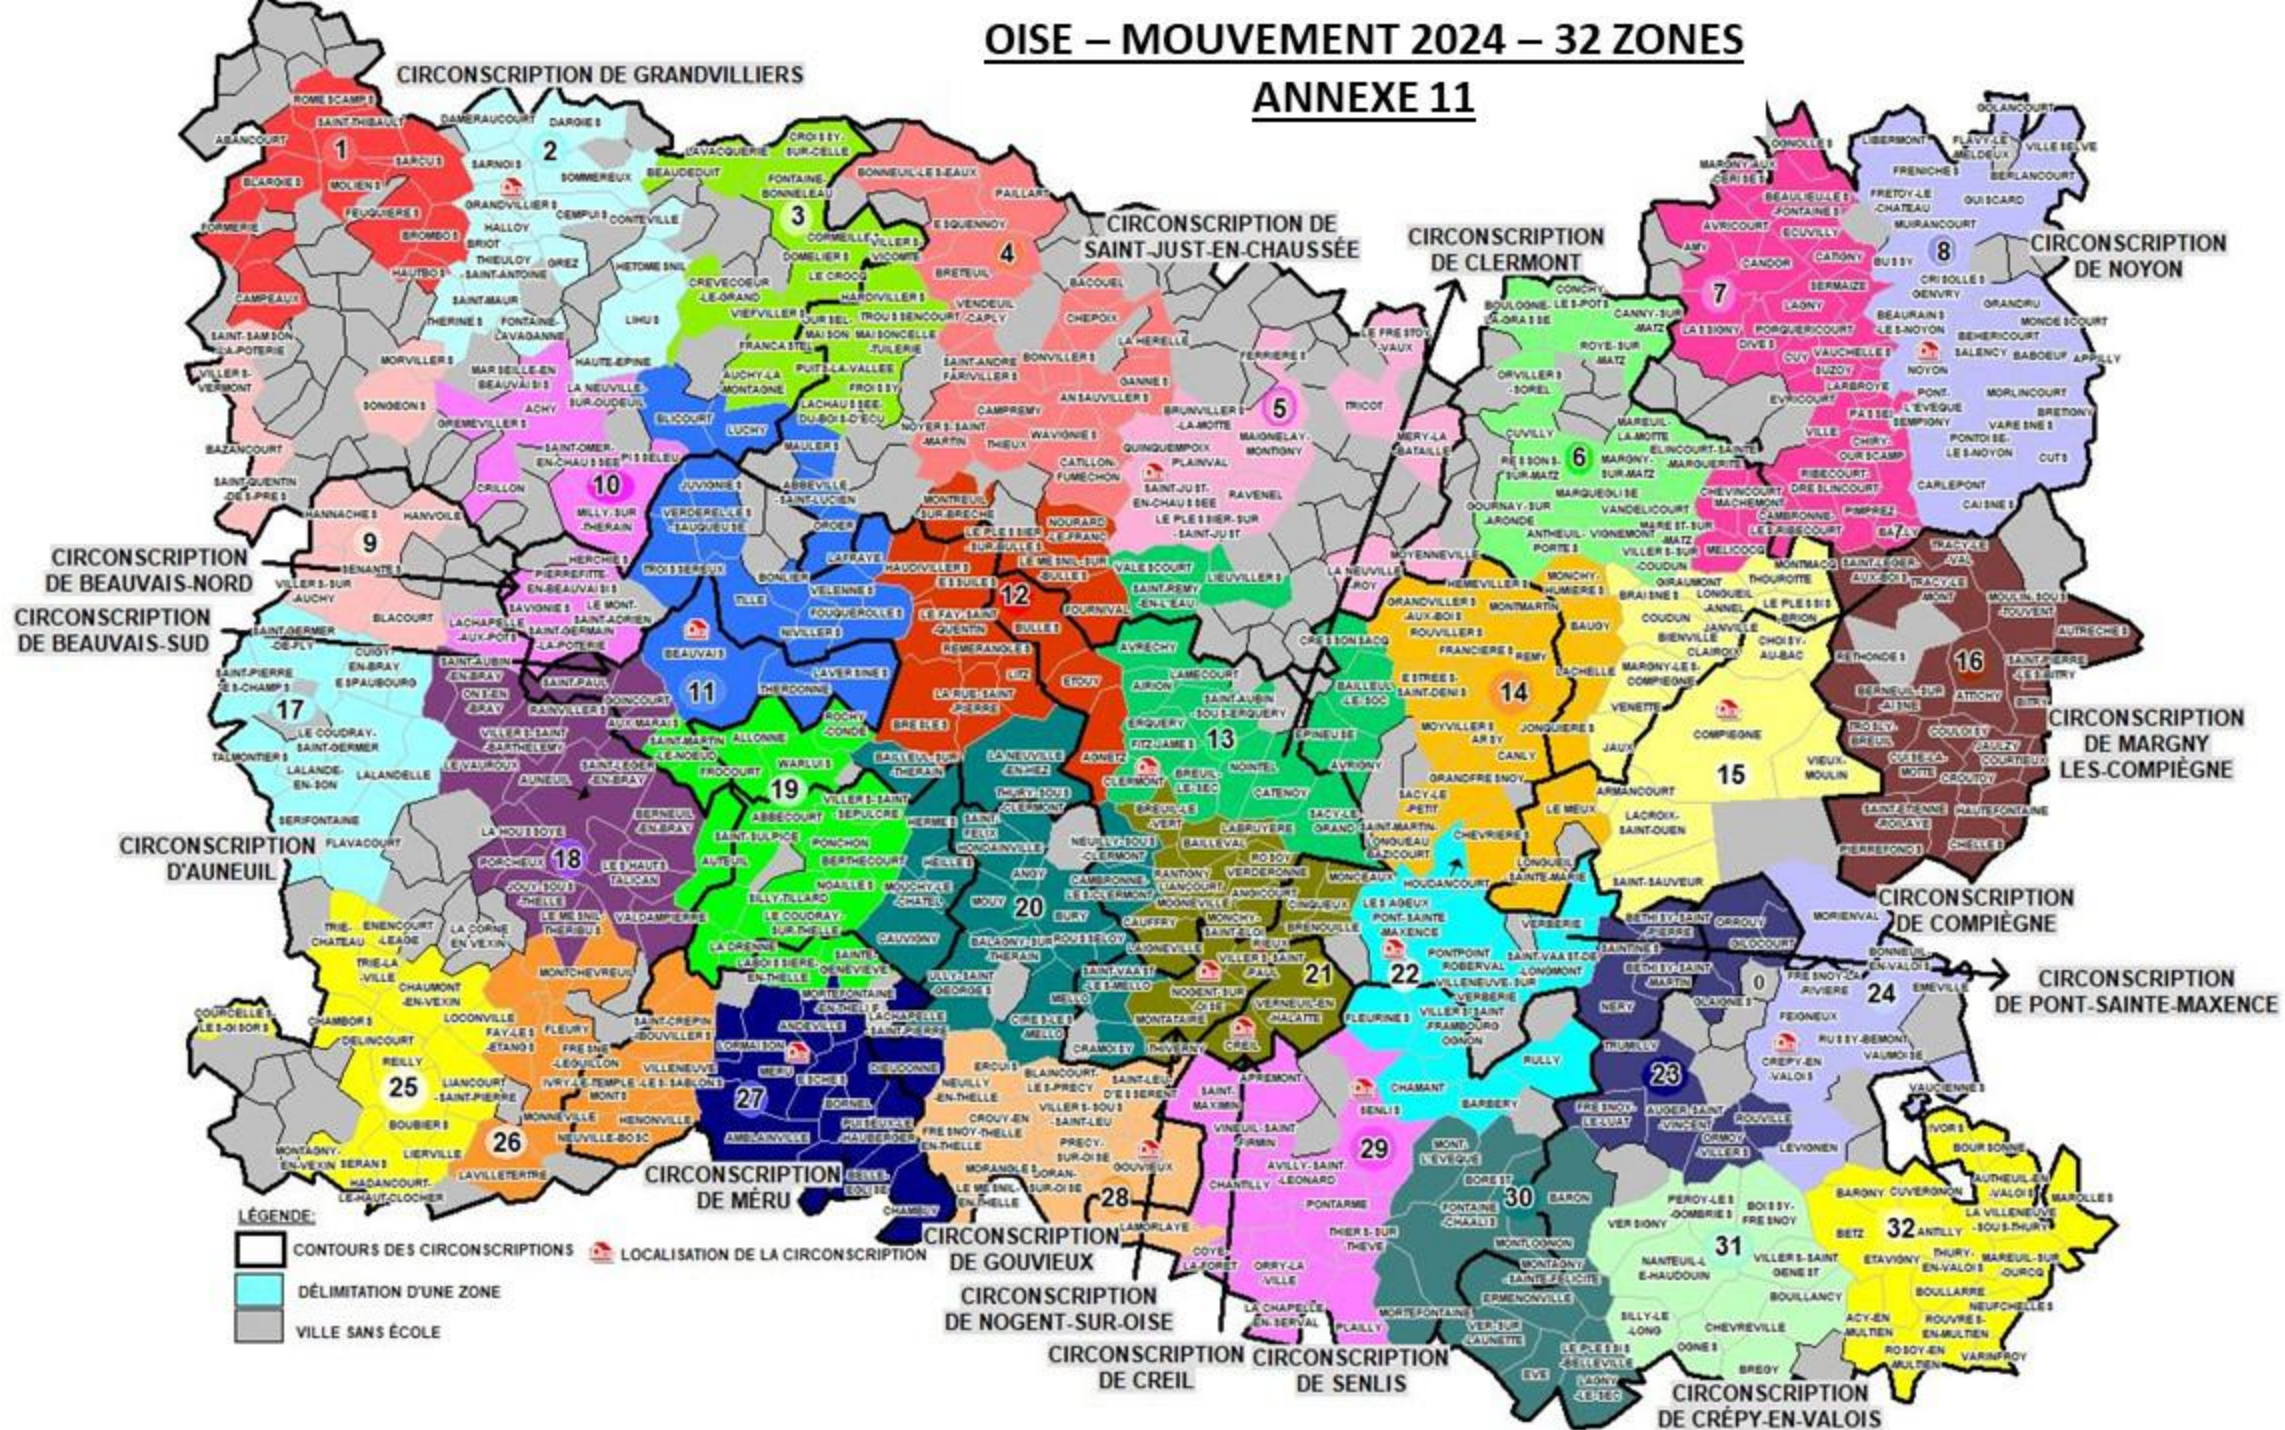

**ZONES INFRA-DEPARTEMENTALES
MOUVEMENT 2024 DU 1^{ER} DEGRE
DEPARTEMENT DE L'OISE**

OISE – MOUVEMENT 2024 – 32 ZONES

ANNEXE 11

LES ZONES D'INTERVENTION DES TR AU SEIN DU DÉPARTEMENT DE L'OISE

LÉGENDE:

■ BASSIN OUEST

■ BASSIN CENTRE

■ BASSIN EST

□ CONTOUR DE CIRCONSCRIPTION

NOVEMBRE 2023
DRASI
DSDEN DE L'OISE