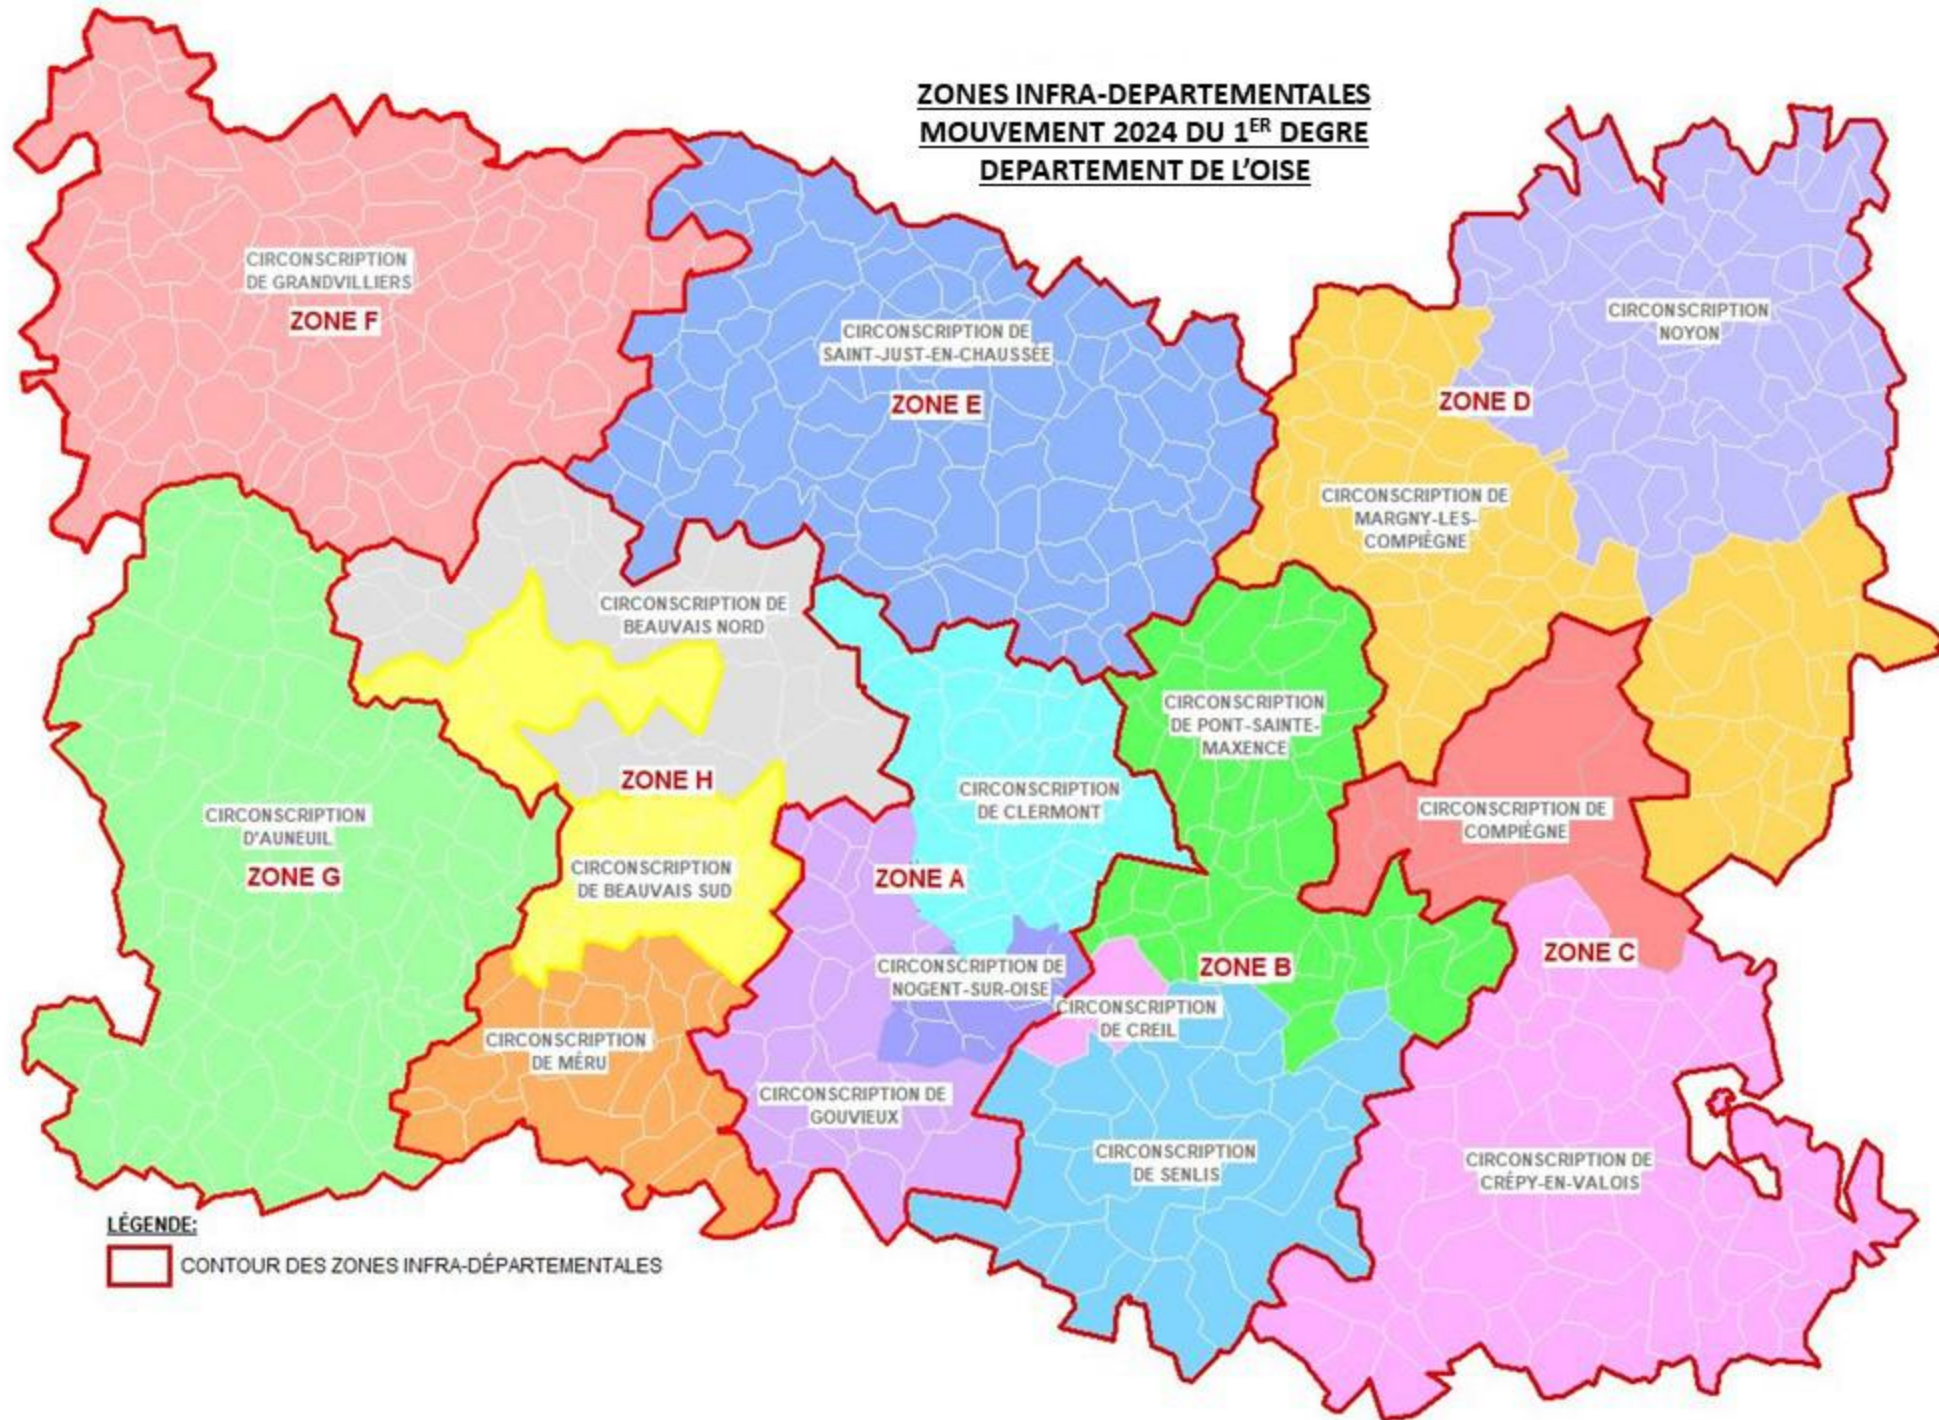

**ZONES INFRA-DEPARTEMENTALES
MOUVEMENT 2024 DU 1^{ER} DEGRE
DEPARTEMENT DE L'OISE**

OISE – MOUVEMENT 2024 – 32 ZONES

ANNEXE 11

LES ZONES D'INTERVENTION DES TR AU SEIN DU DÉPARTEMENT DE L'OISE

LÉGENDE:

■ BASSIN OUEST

■ BASSIN CENTRE

■ BASSIN EST

□ CONTOUR DE CIRCONSCRIPTION

NOVEMBRE 2023
DRASI
DSDEN DE L'OISE