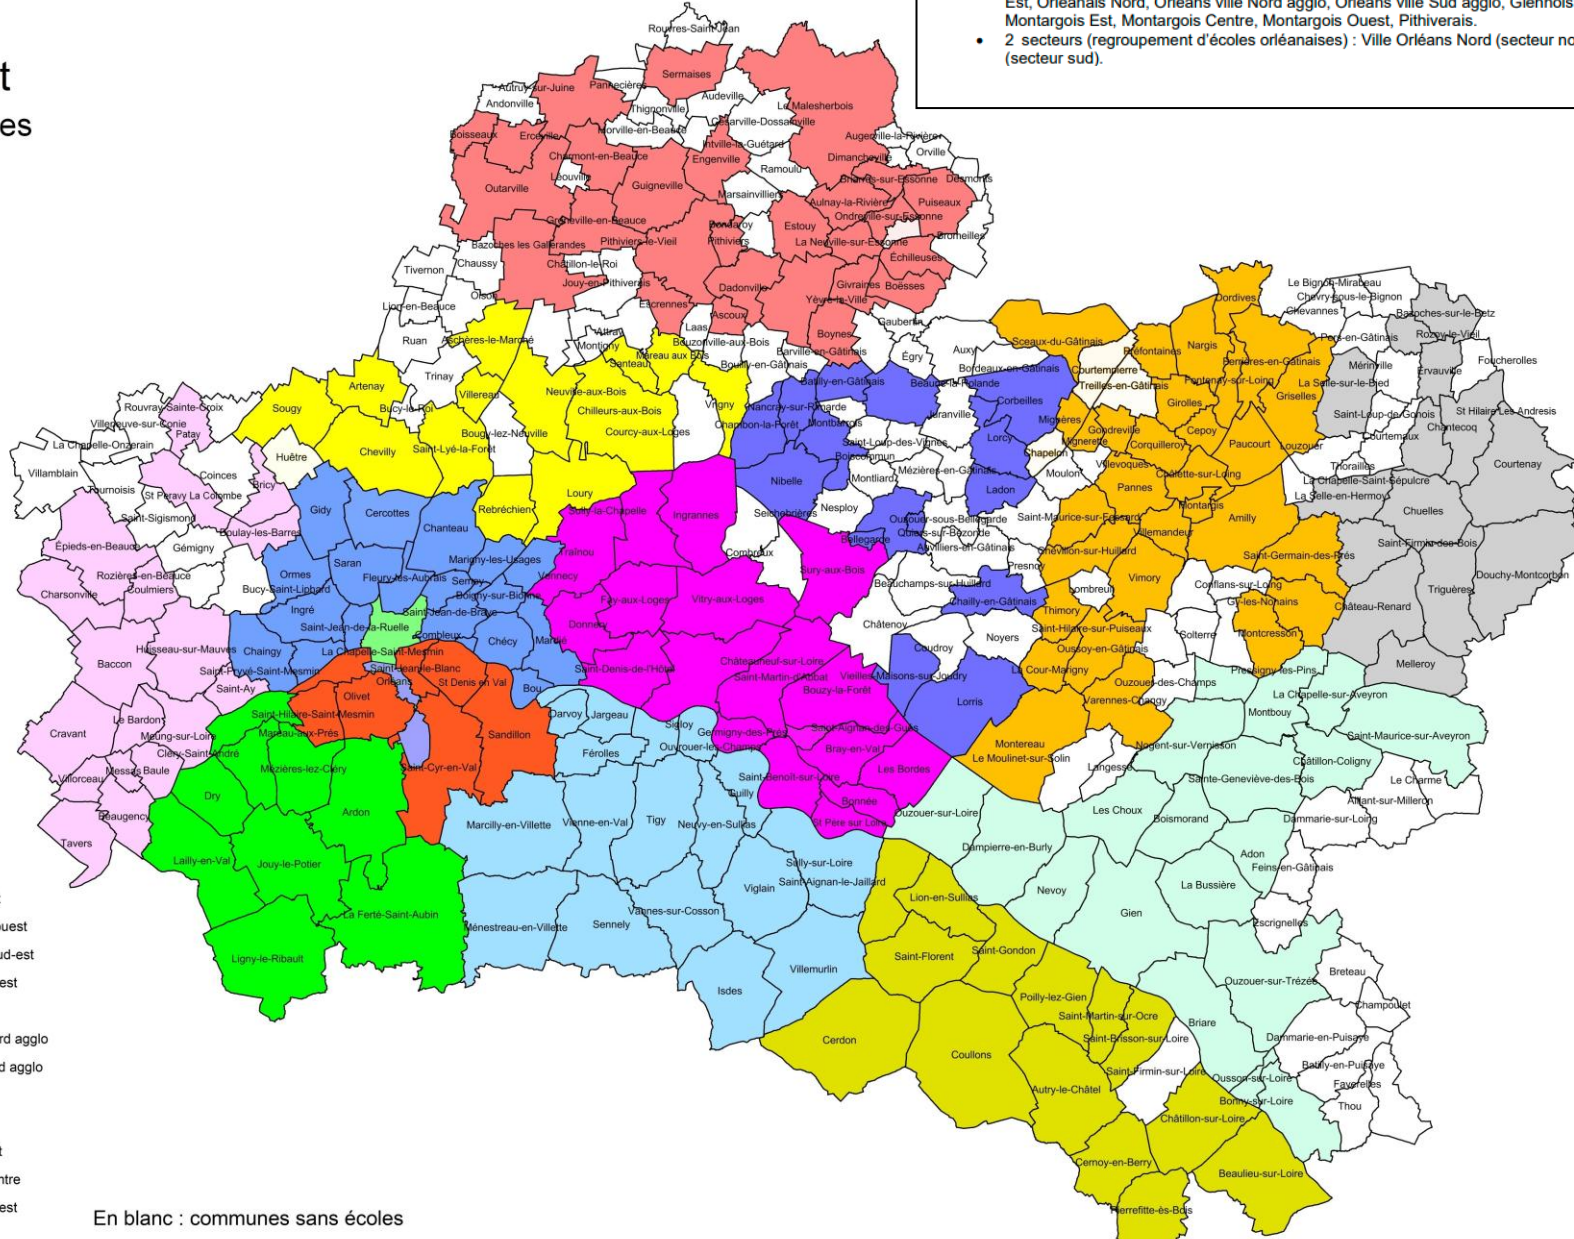

# Mouvement

## Zones moyennes

Le département est partagé en :

- 13 zones moyennes : Orléanais Ouest, Orléanais Sud Ouest, Orléanais Est Sud Est, Orléanais Nord Est, Orléanais Nord, Orléans ville Nord agglo, Orléans ville Sud agglo, Giennois Sud, Giennois Nord, Montargois Est, Montargois Centre, Montargois Ouest, Pithiverais.
- 2 secteurs (regroupement d'écoles orléanaises) : Ville Orléans Nord (secteur nord) et Orléans Ville Sud (secteur sud).

- ZONE 1 : Orléanais ouest
- ZONE 2 : Orléanais sud-ouest
- ZONE 3 : Orléanais est sud-est
- ZONE 4 : Orléanais nord-est
- ZONE 5 : Orléanais nord
- ZONE 6 : Orléans ville nord agglo
- ZONE 7 : Orléans ville sud agglo
- ZONE 8 : Giennois sud
- ZONE 9 : Giennois nord
- ZONE 10 : Montargois est
- ZONE 11 : Montargois centre
- ZONE 12 : Montargois ouest
- ZONE 13 : Pithiverais
- ZONE 14 : Ville Orléans Nord
- ZONE 15 : Ville Orléans sud

En blanc : communes sans écoles