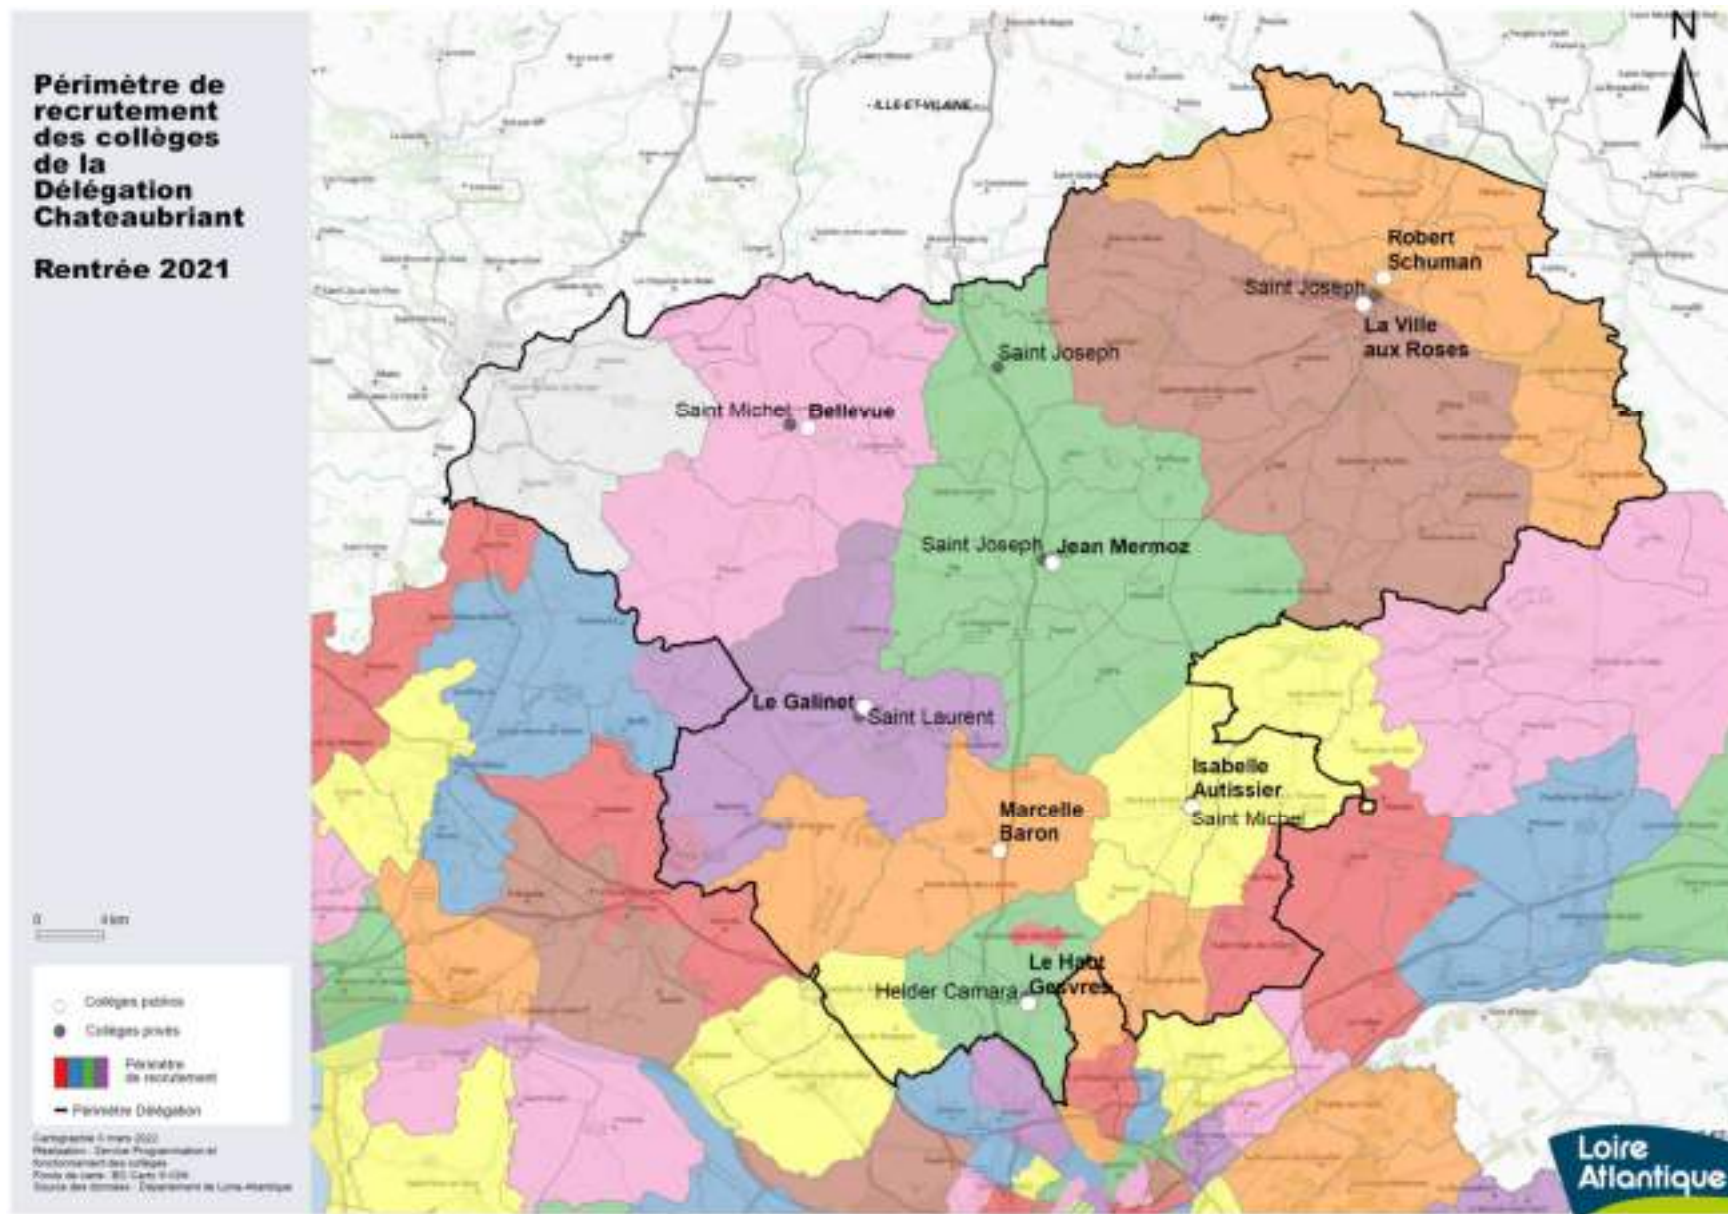

2032

Démarrage des opérations

Sectorisation		
Capacité		
Opération structurante	<ul style="list-style-type: none">• Réhabilitation globale et énergétique du collège René-Guy Cadou à Ancenis.• Extension du nouveau collège de Loireauxence.	
Programme d'entretien	<ul style="list-style-type: none">• Poursuite de travaux pour l'amélioration de l'attractivité du collège Louis Pasteur aux Vallons de l'Erdre.	

Opérations en cours

Opérations à engager

Délégation Châteaubriant

Délégation Châteaubriant

Propositions d'intervention

2022

2027

2032