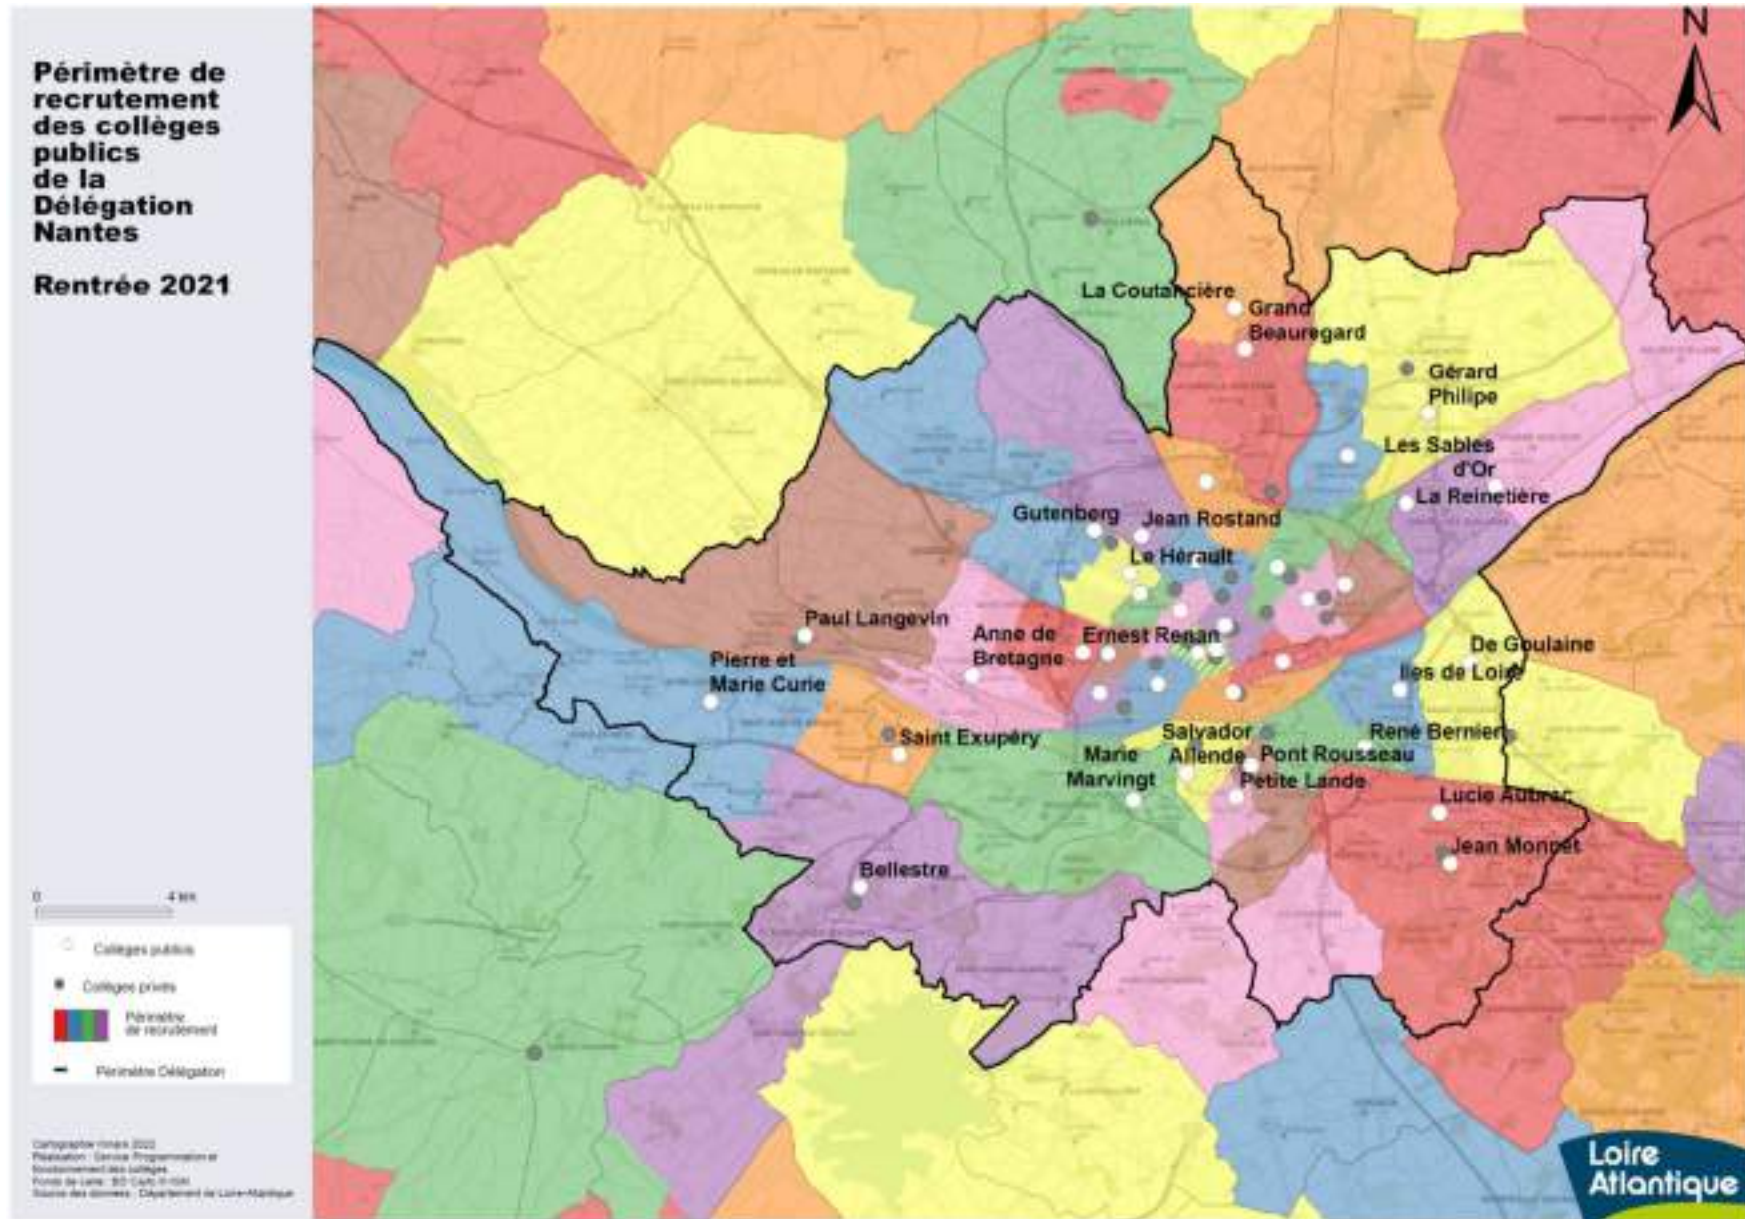

Délégation Nantes – Hors Nantes