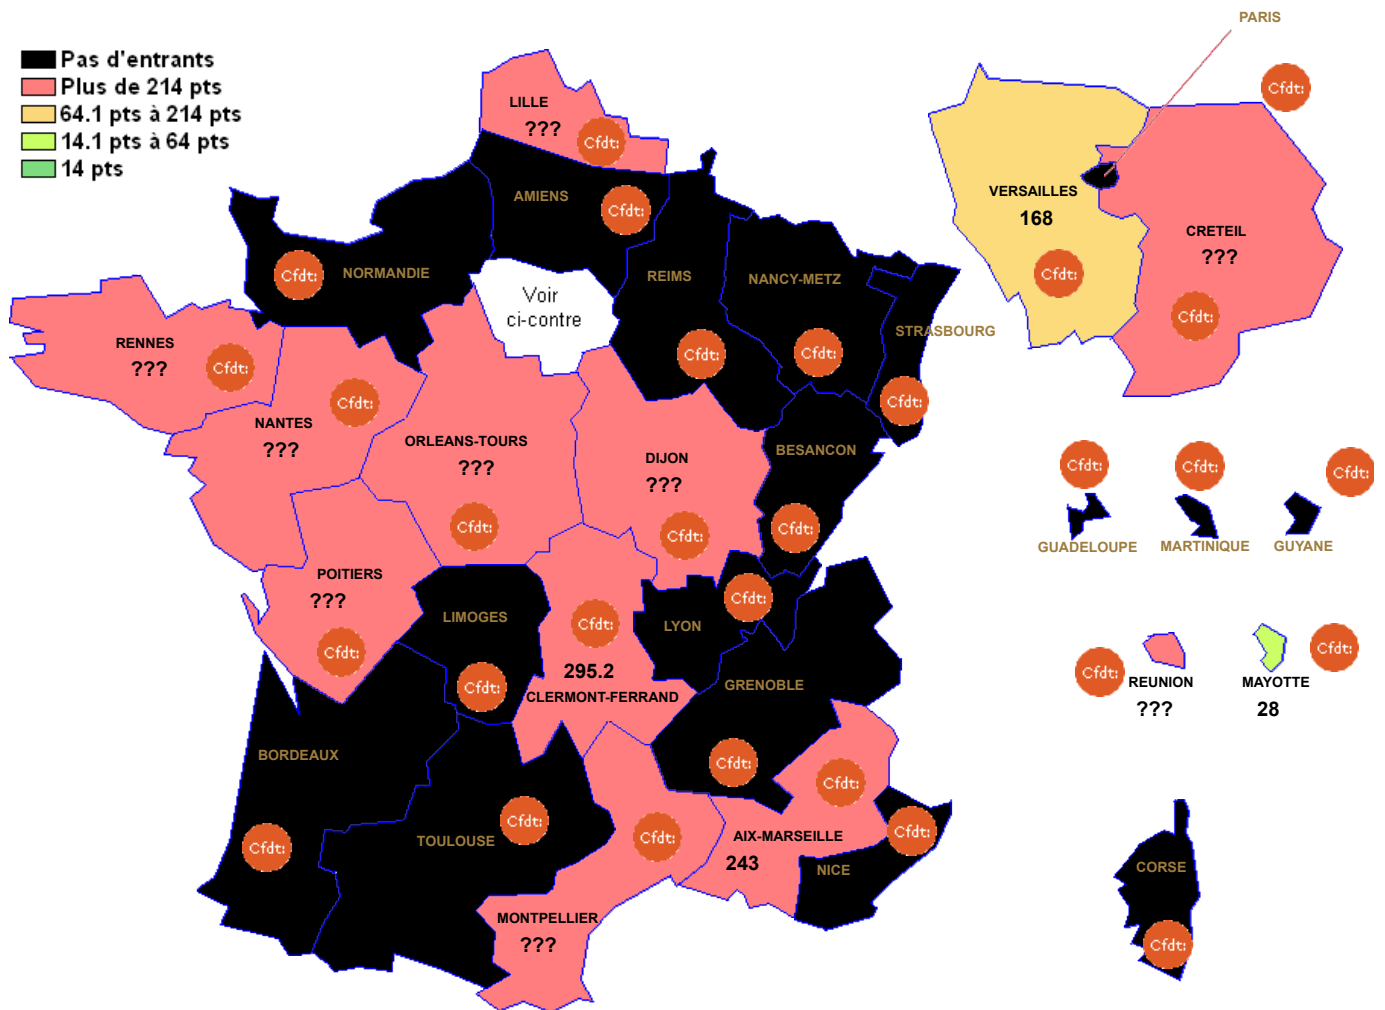

Barre inter 2024 :

Attention : ces barres ne sont qu'indicatives et rien n'assure qu'elles seront identiques pour le mouvement 2025. Elles peuvent vous aider à élaborer votre stratégie de demande de mutation. ??? signifie qu'il n'y a qu'un seul muté (barre indisponible (RGPD))

P3010 : GENIE CIVIL CONSTRUCTION ET ECONOMIE