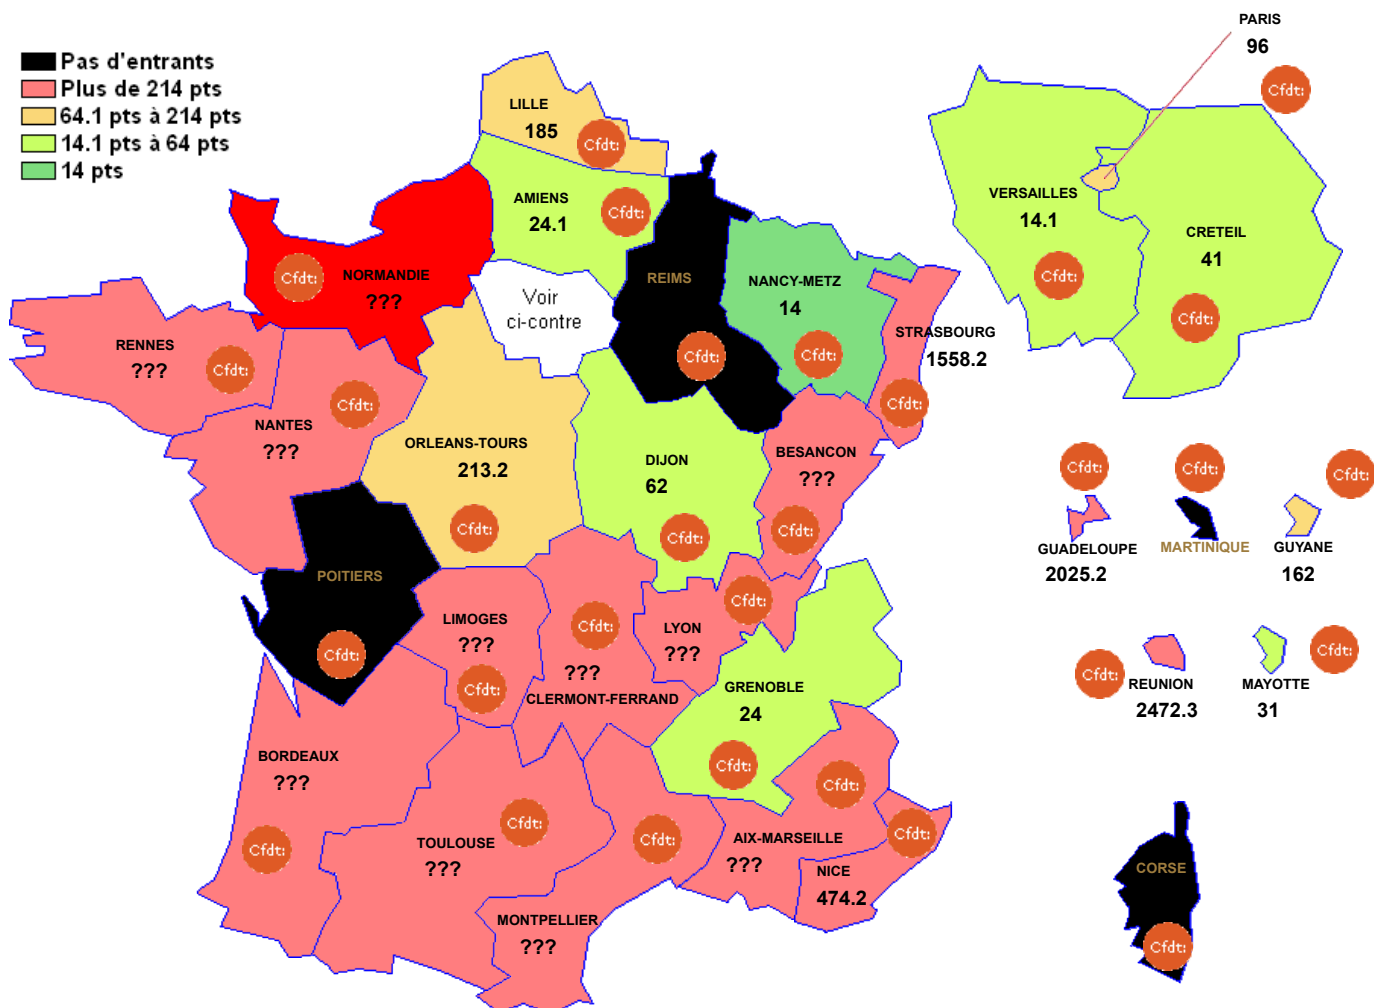

Barre inter 2024 :

Attention : ces barres ne sont qu'indicatives et rien n'assure qu'elles seront identiques pour le mouvement 2025. Elles peuvent vous aider à élaborer votre stratégie de demande de mutation. ??? signifie qu'il n'y a qu'un seul muté (barre indisponible (RGPD))

P8039 : ECO-GEST OPTION GESTION ADMINISTRATIVE