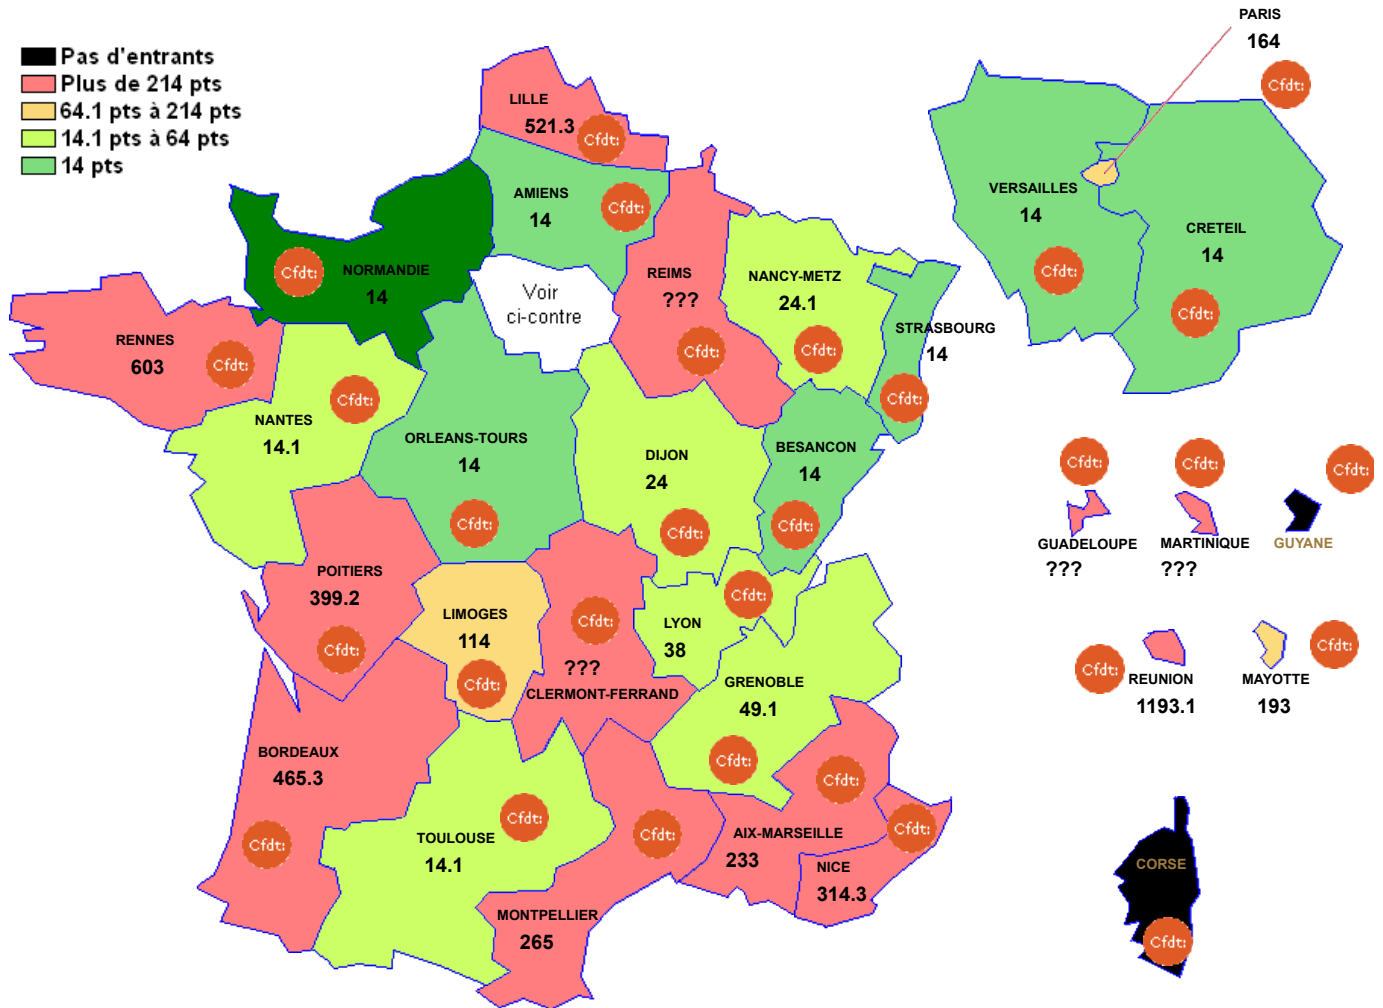

Barre inter 2024 :

Attention : ces barres ne sont qu'indicatives et rien n'assure qu'elles seront identiques pour le mouvement 2025. Elles peuvent vous aider à élaborer votre stratégie de demande de mutation. ??? signifie qu'il n'y a qu'un seul muté (barre indisponible (RGPD))

L8011 : ECO ET GEST.OPTION COMM, ORG, GRH