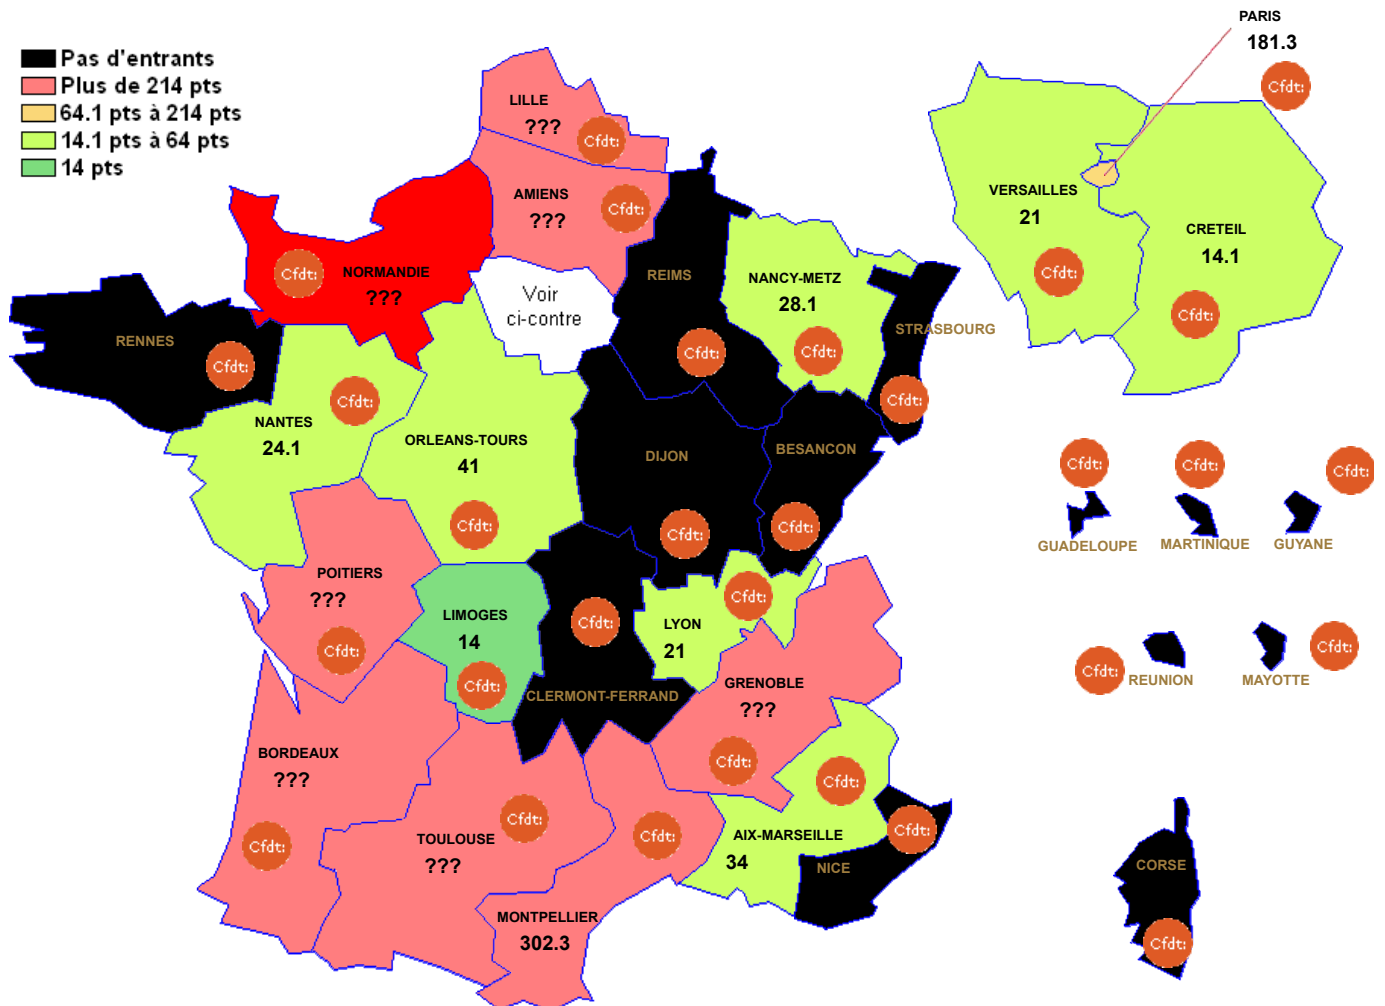

Barre inter 2024 :

Attention : ces barres ne sont qu'indicatives et rien n'assure qu'elles seront identiques pour le mouvement 2025. Elles peuvent vous aider à élaborer votre stratégie de demande de mutation. ??? signifie qu'il n'y a qu'un seul muté (barre indisponible (RGPD))

L1411 : SII OPTION ARCHITECTURE ET CONSTRUCTION