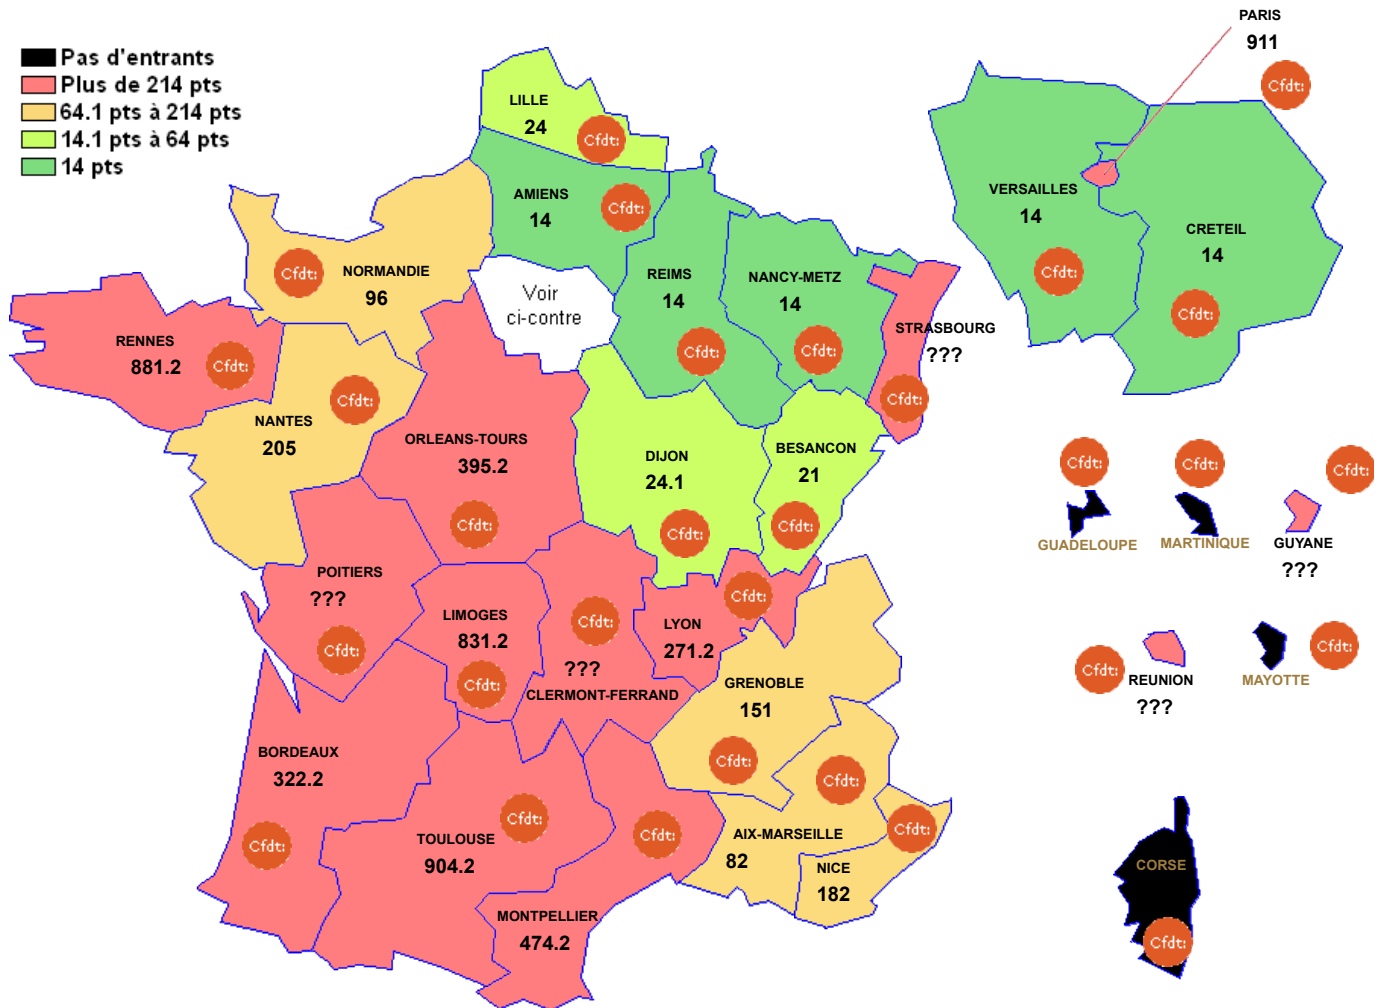

Barre inter 2024 :

Attention : ces barres ne sont qu'indicatives et rien n'assure qu'elles seront identiques pour le mouvement 2025. Elles peuvent vous aider à élaborer votre stratégie de demande de mutation. ??? signifie qu'il n'y a qu'un seul muté (barre indisponible (RGPD))

L0201 : LETTRES CLASSIQUES