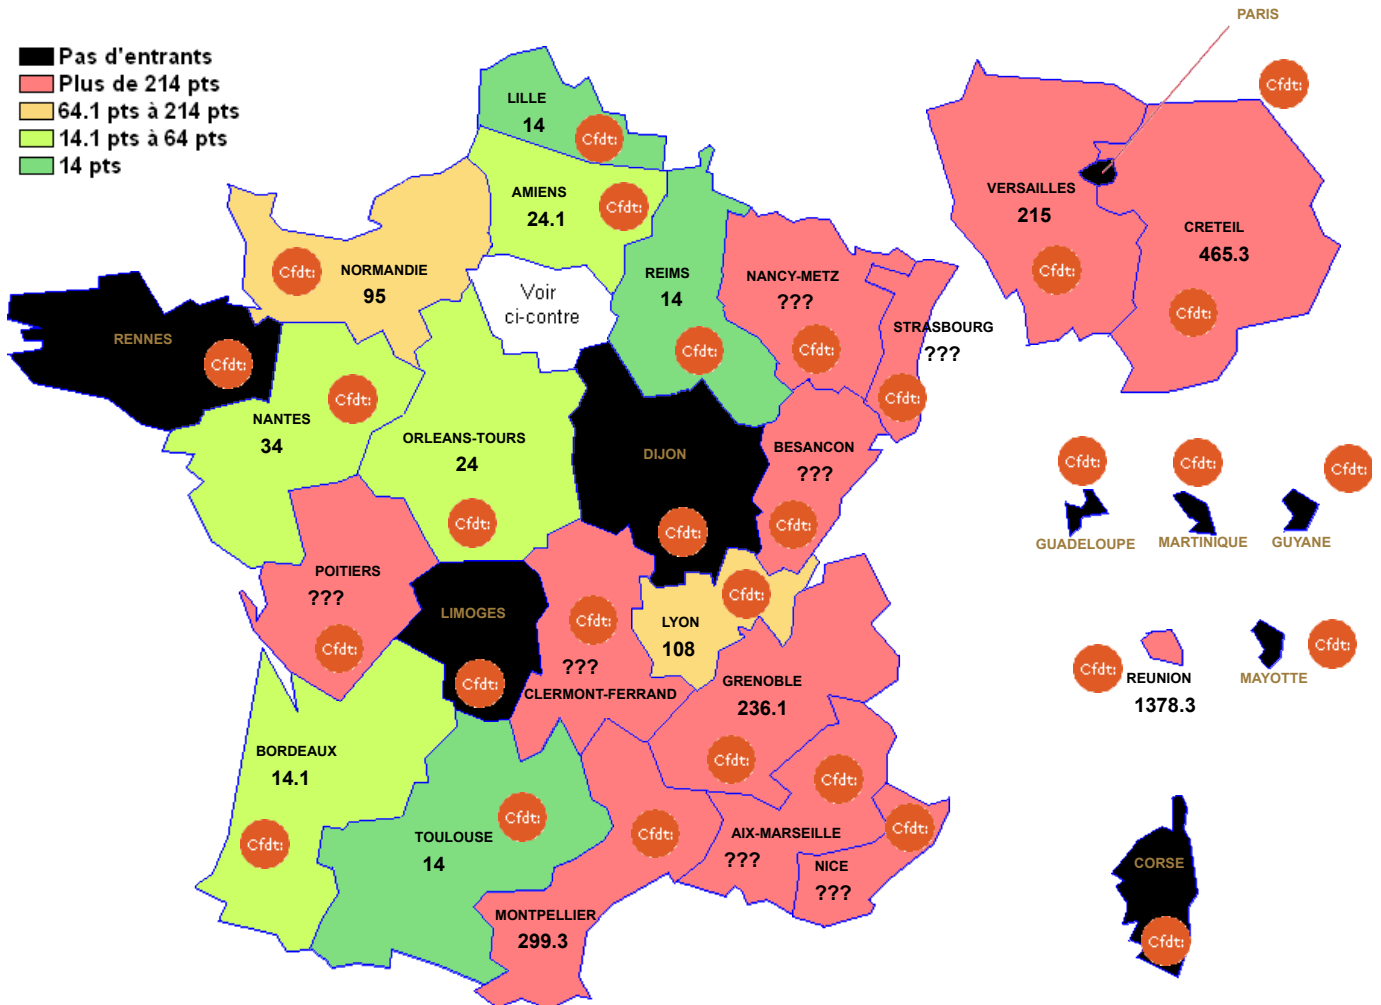

Barre inter 2024 :

Attention : ces barres ne sont qu'indicatives et rien n'assure qu'elles seront identiques pour le mouvement 2025. Elles peuvent vous aider à élaborer votre stratégie de demande de mutation. ??? signifie qu'il n'y a qu'un seul muté (barre indisponible (RGPD))

L1413 : SII OPTION INFORMATIQUE ET NUMERIQUE