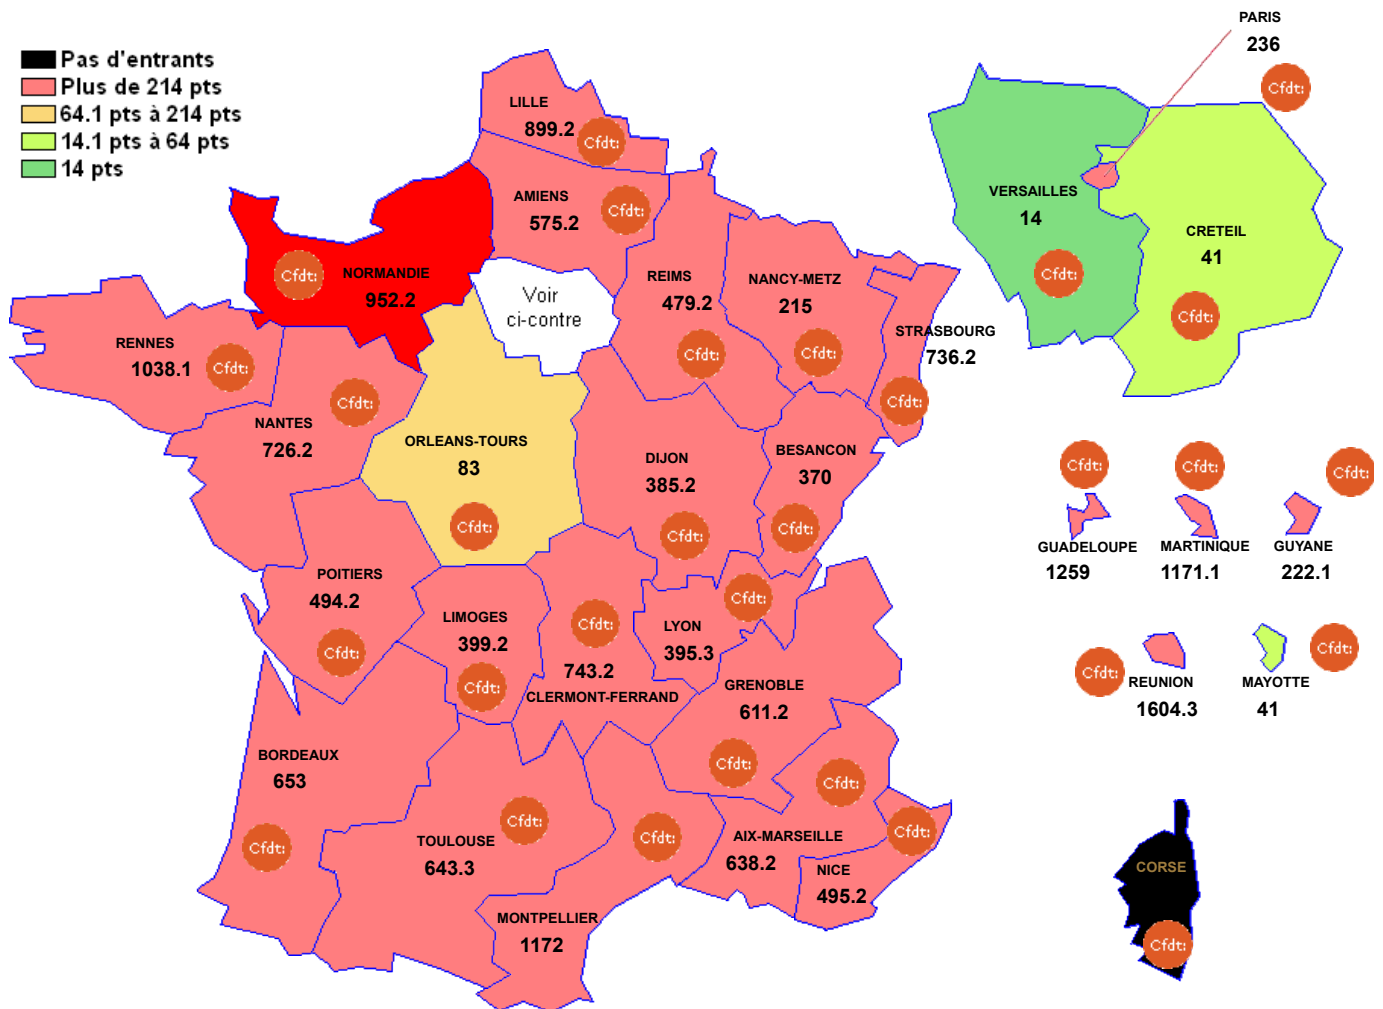

Barre inter 2024 :

Attention : ces barres ne sont qu'indicatives et rien n'assure qu'elles seront identiques pour le mouvement 2025. Elles peuvent vous aider à élaborer votre stratégie de demande de mutation.??? signifie qu'il n'y a qu'un seul muté (barre indisponible (RGPD))

P8013 : ECO-GEST OPTION COMMERCE ET VENTE