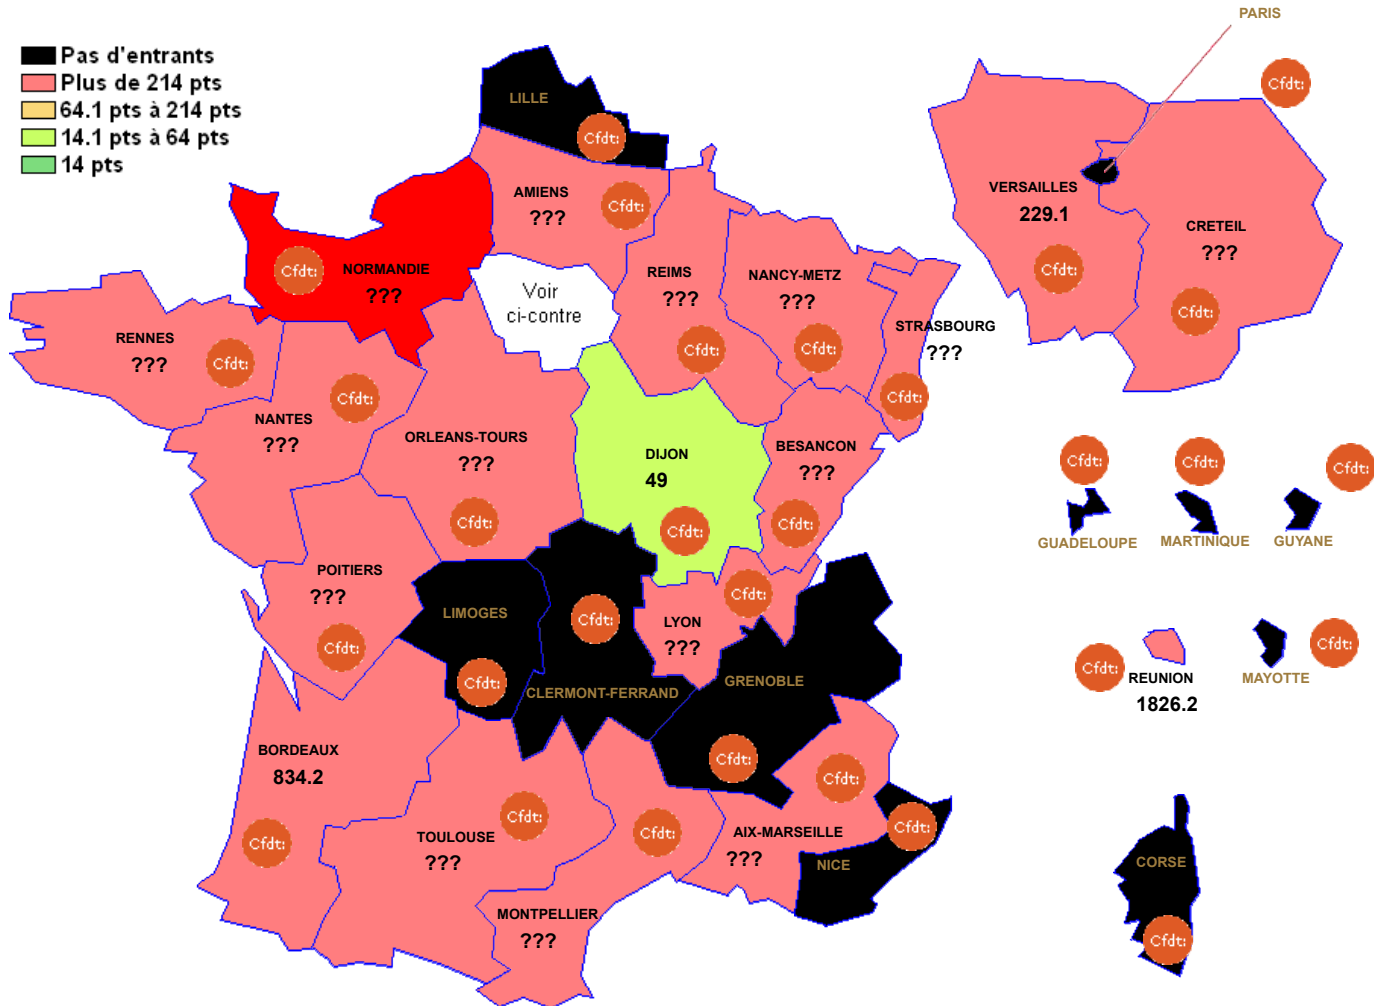

Barre inter 2024 :

Attention : ces barres ne sont qu'indicatives et rien n'assure qu'elles seront identiques pour le mouvement 2025. Elles peuvent vous aider à élaborer votre stratégie de demande de mutation. ??? signifie qu'il n'y a qu'un seul muté (barre indisponible (RGPD))

P2100 : GENIE INDUSTRIEL BOIS