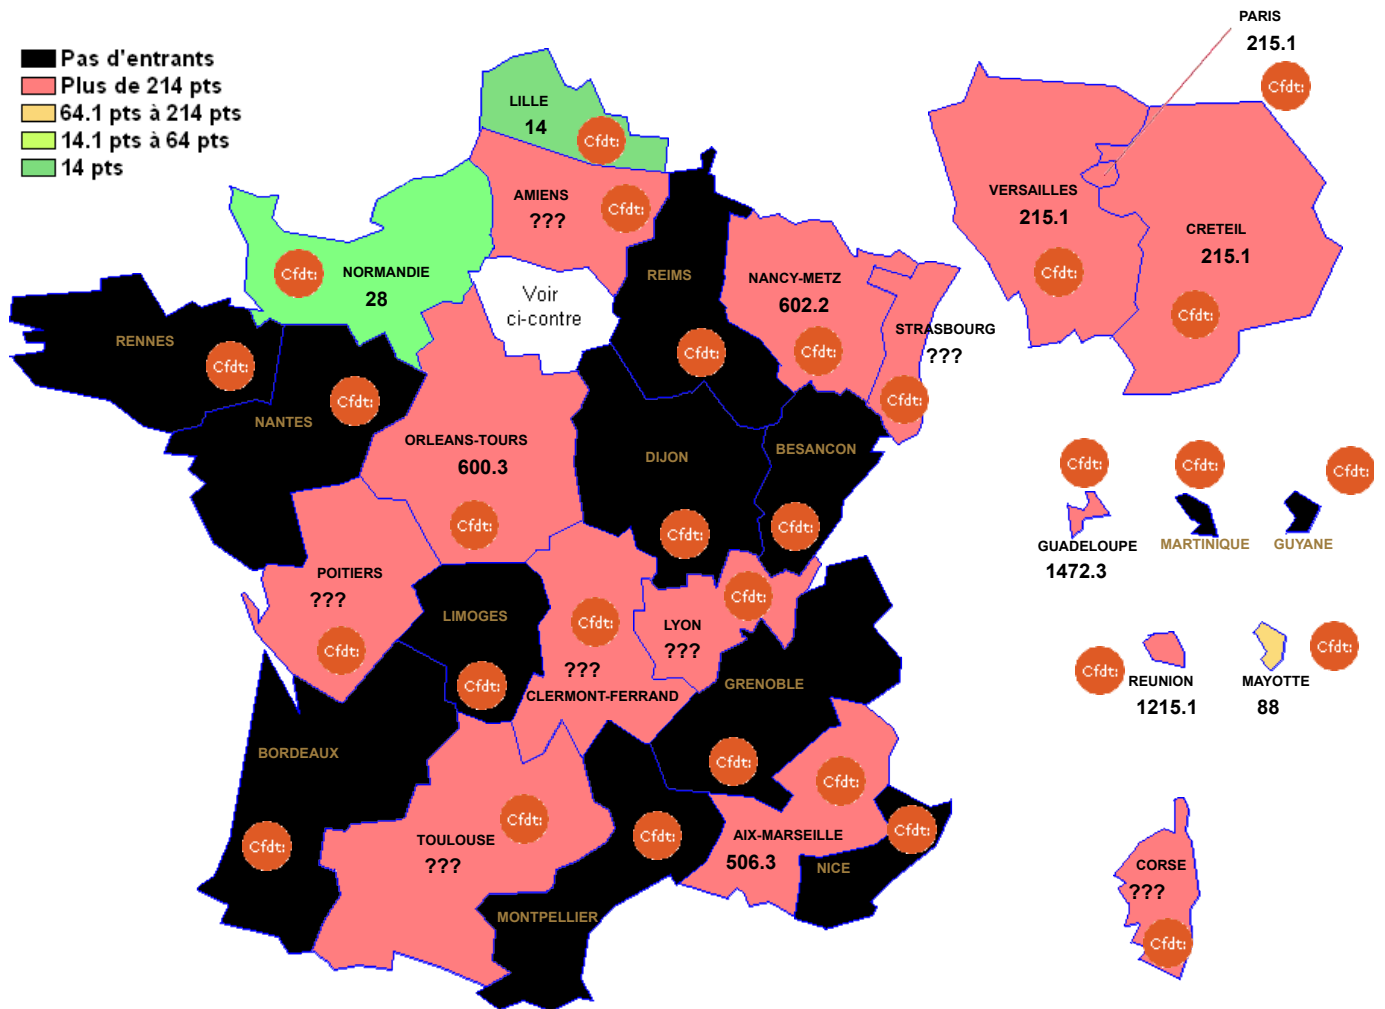

Barre inter 2024 :

Attention : ces barres ne sont qu'indicatives et rien n'assure qu'elles seront identiques pour le mouvement 2025. Elles peuvent vous aider à élaborer votre stratégie de demande de mutation. ??? signifie qu'il n'y a qu'un seul muté (barre indisponible (RGPD))

P5100 : GENIE ELECTRIQUE: ELECTRONIQUE