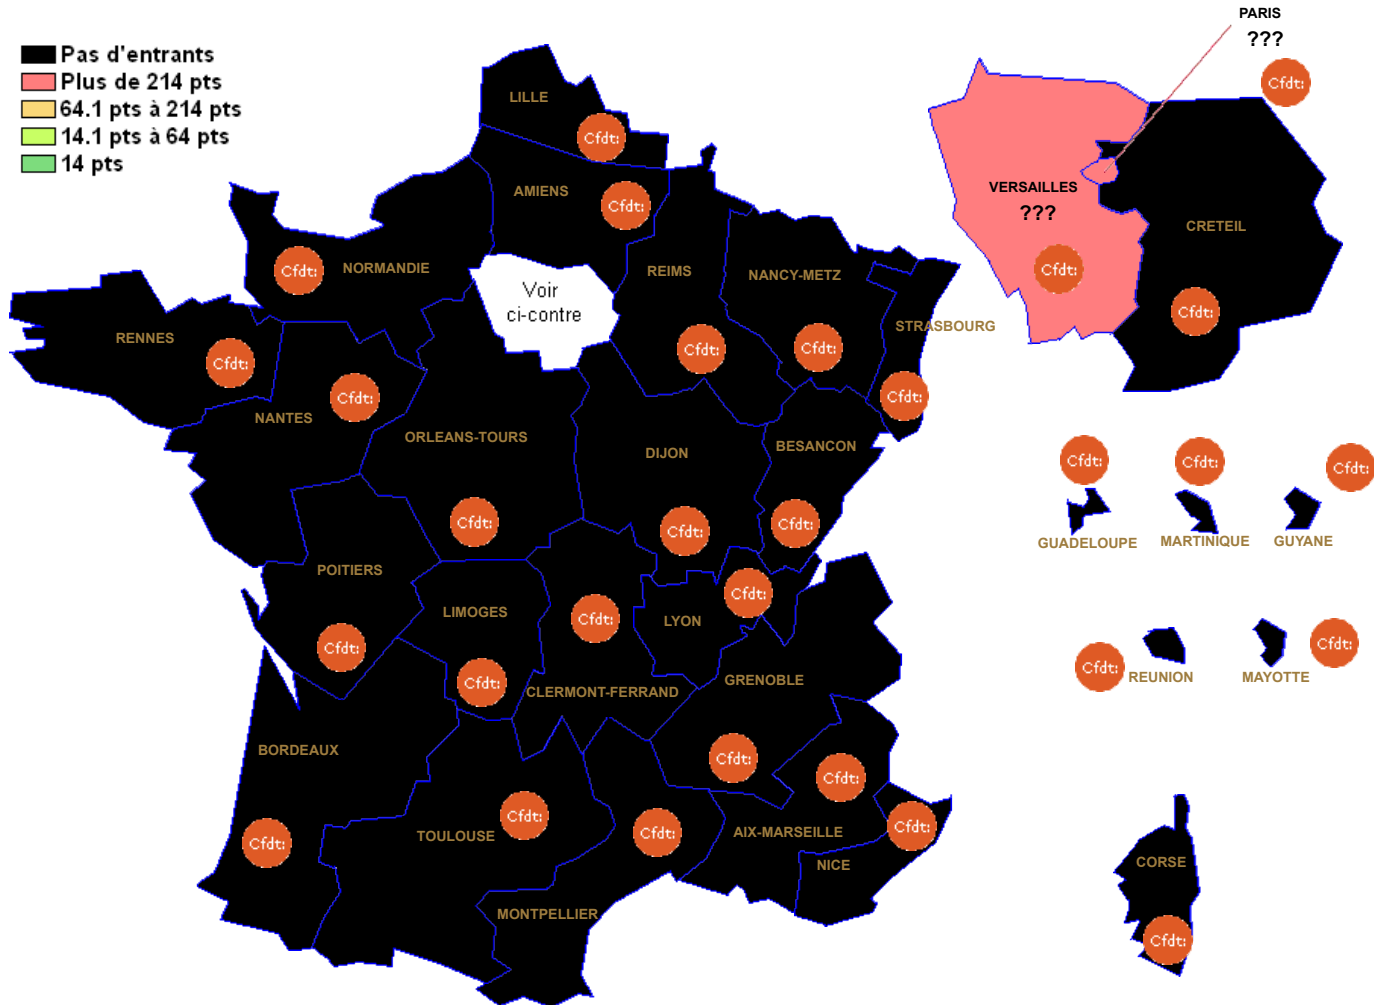

Barre inter 2024 :

Attention : ces barres ne sont qu'indicatives et rien n'assure qu'elles seront identiques pour le mouvement 2025. Elles peuvent vous aider à élaborer votre stratégie de demande de mutation. ??? signifie qu'il n'y a qu'un seul muté (barre indisponible (RGPD))

L0600 : LANGUE DES SIGNES FRANCAISE