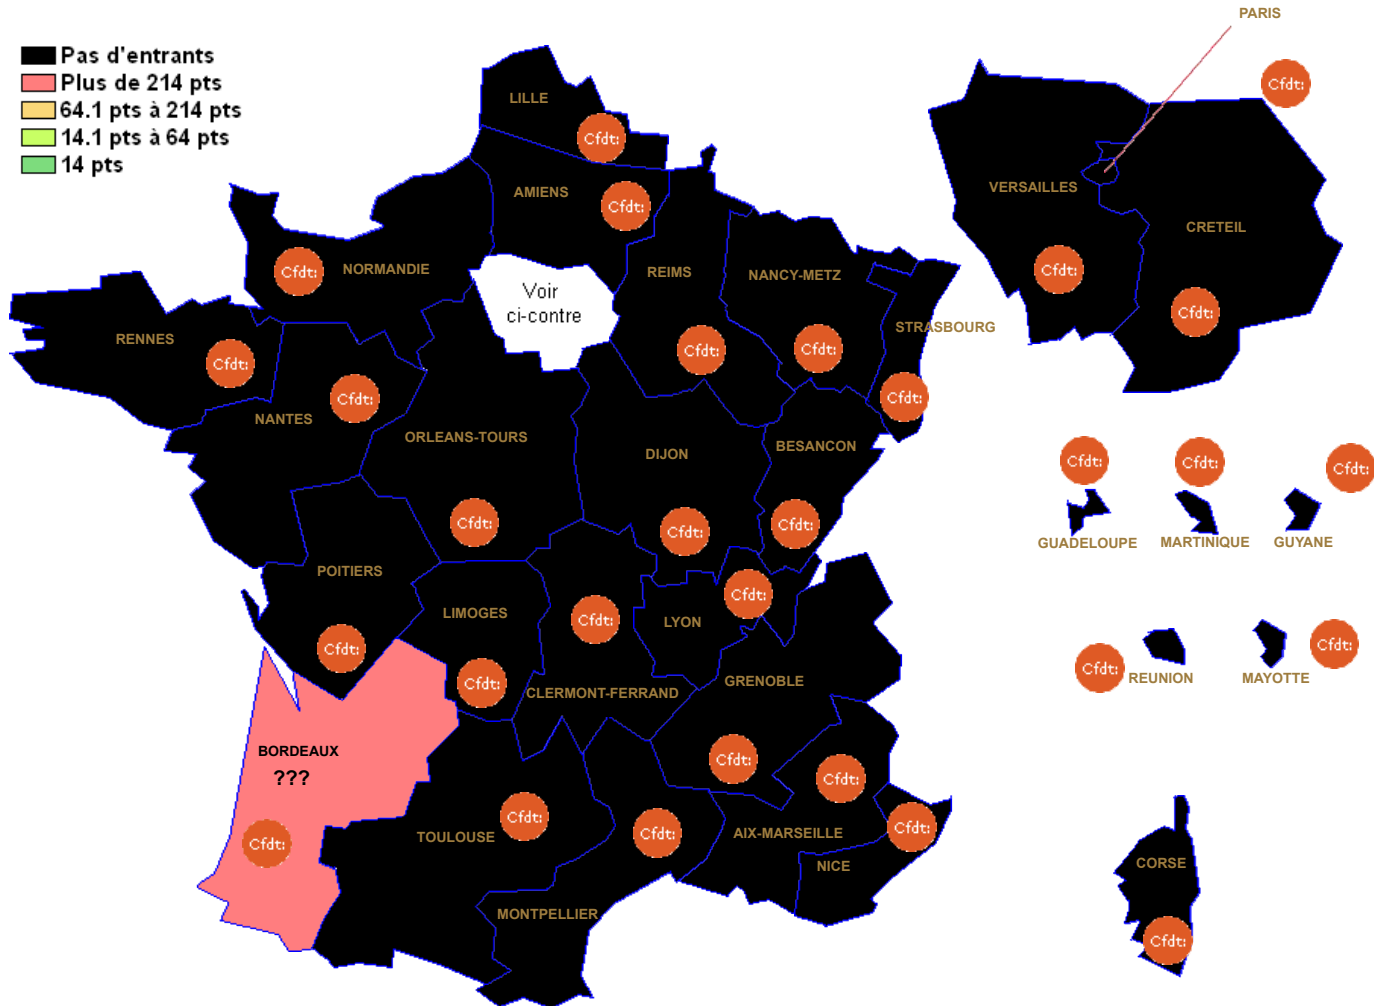

Barre inter 2024 :

Attention : ces barres ne sont qu'indicatives et rien n'assure qu'elles seront identiques pour le mouvement 2025. Elles peuvent vous aider à élaborer votre stratégie de demande de mutation. ??? signifie qu'il n'y a qu'un seul muté (barre indisponible (RGPD))

L0440 : BASQUE