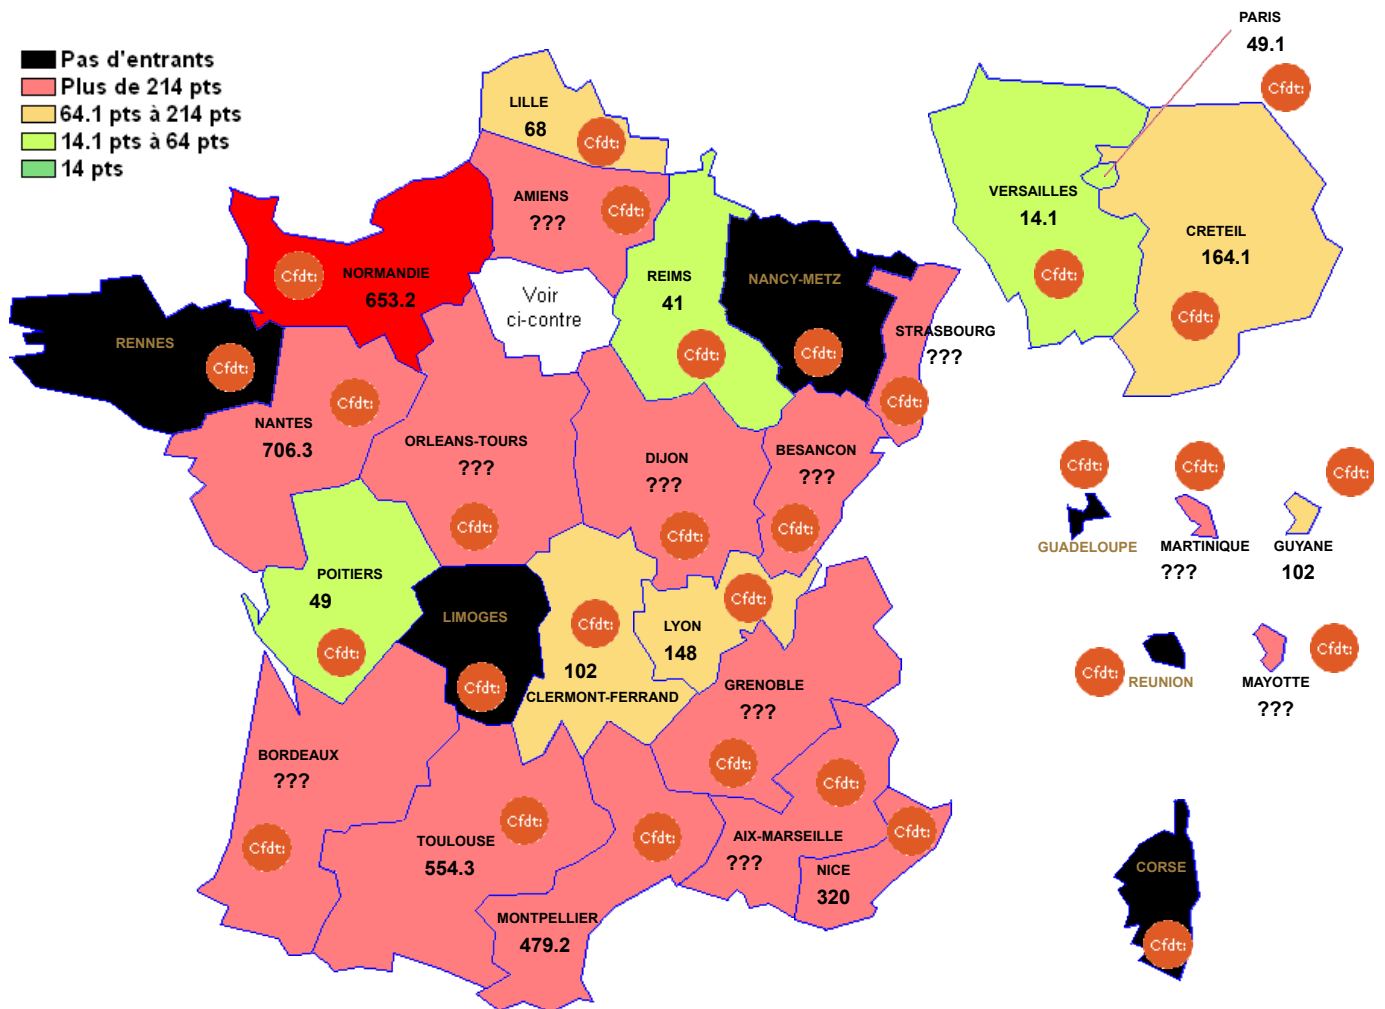

Barre inter 2024 :

Attention : ces barres ne sont qu'indicatives et rien n'assure qu'elles seront identiques pour le mouvement 2025. Elles peuvent vous aider à élaborer votre stratégie de demande de mutation. ??? signifie qu'il n'y a qu'un seul muté (barre indisponible (RGPD))

P8510 : HOTELLERIE OPT TECHNIQUES CULINAIRES