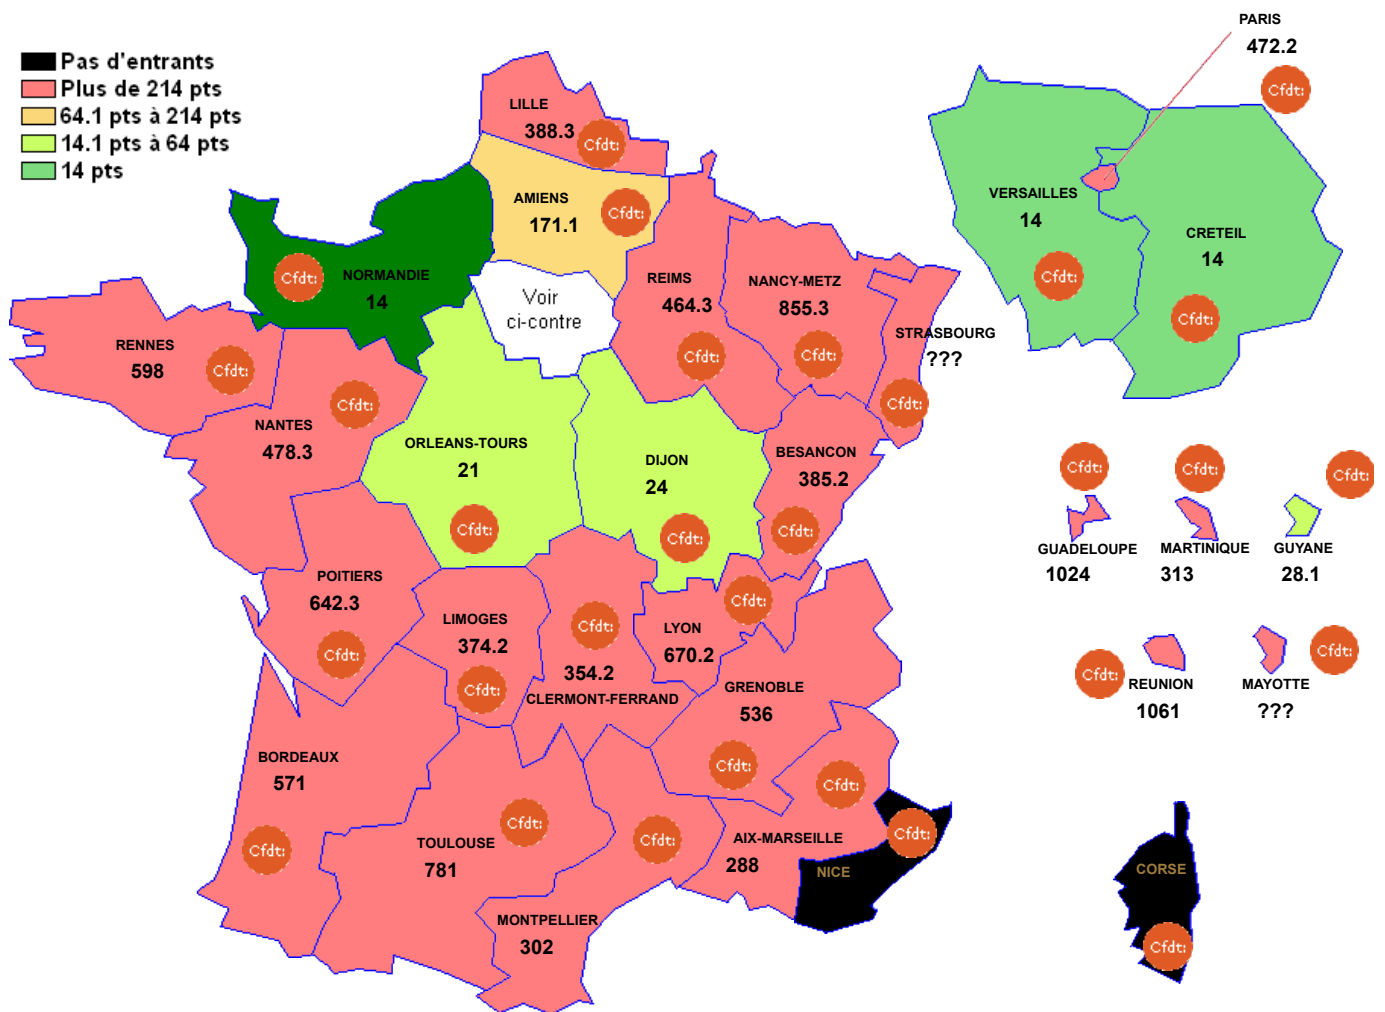

Barre inter 2024 :

Attention : ces barres ne sont qu'indicatives et rien n'assure qu'elles seront identiques pour le mouvement 2025. Elles peuvent vous aider à élaborer votre stratégie de demande de mutation. ??? signifie qu'il n'y a qu'un seul muté (barre indisponible (RGPD))

Y0011 : PSY-EN EDU.DEV.APP