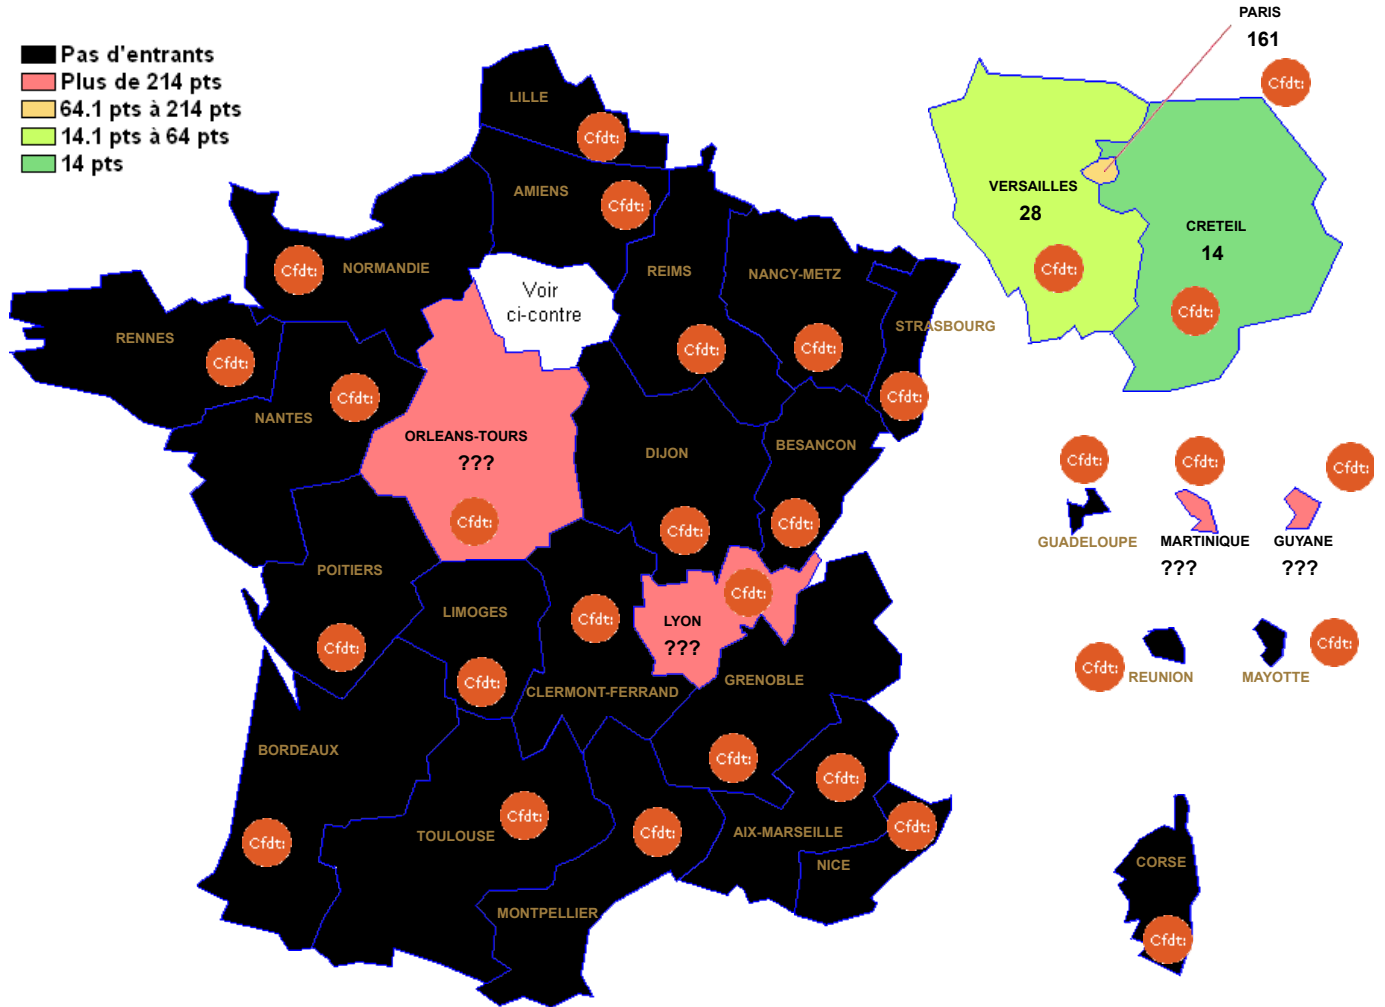

Barre inter 2024 :

Attention : ces barres ne sont qu'indicatives et rien n'assure qu'elles seront identiques pour le mouvement 2025. Elles peuvent vous aider à élaborer votre stratégie de demande de mutation. ??? signifie qu'il n'y a qu'un seul muté (barre indisponible (RGPD))

L0433 : PORTUGAIS