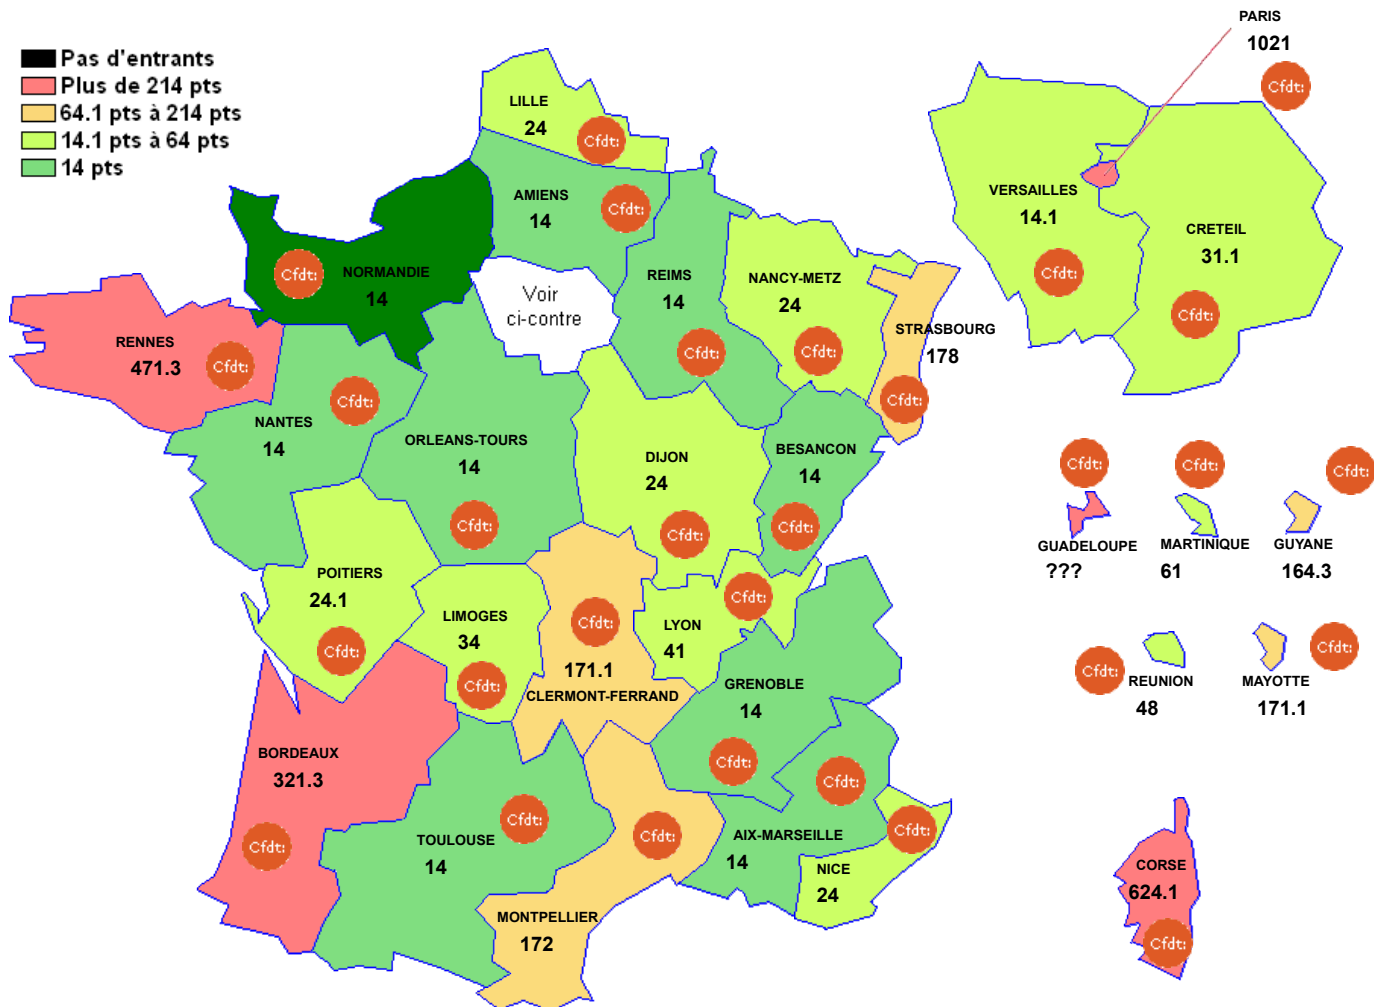

Barre inter 2024 :

Attention : ces barres ne sont qu'indicatives et rien n'assure qu'elles seront identiques pour le mouvement 2025. Elles peuvent vous aider à élaborer votre stratégie de demande de mutation. ??? signifie qu'il n'y a qu'un seul muté (barre indisponible (RGPD))

L0100 : PHILOSOPHIE