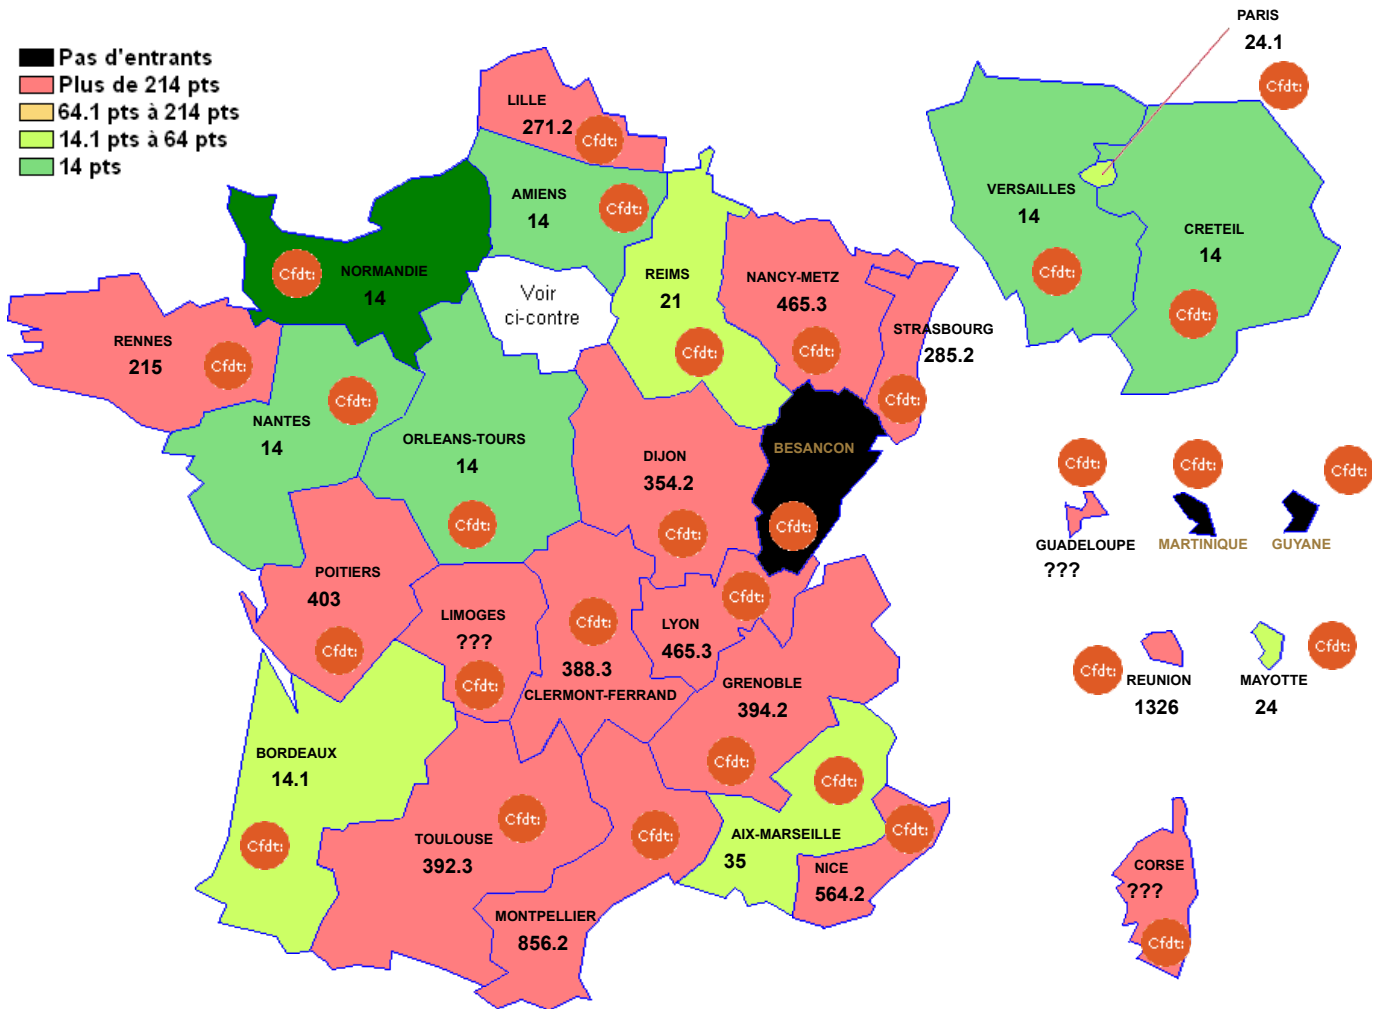

Barre inter 2024 :

Attention : ces barres ne sont qu'indicatives et rien n'assure qu'elles seront identiques pour le mouvement 2025. Elles peuvent vous aider à élaborer votre stratégie de demande de mutation. ??? signifie qu'il n'y a qu'un seul muté (barre indisponible (RGPD))

L8013 : ECO-GEST.OPTION MARKETING