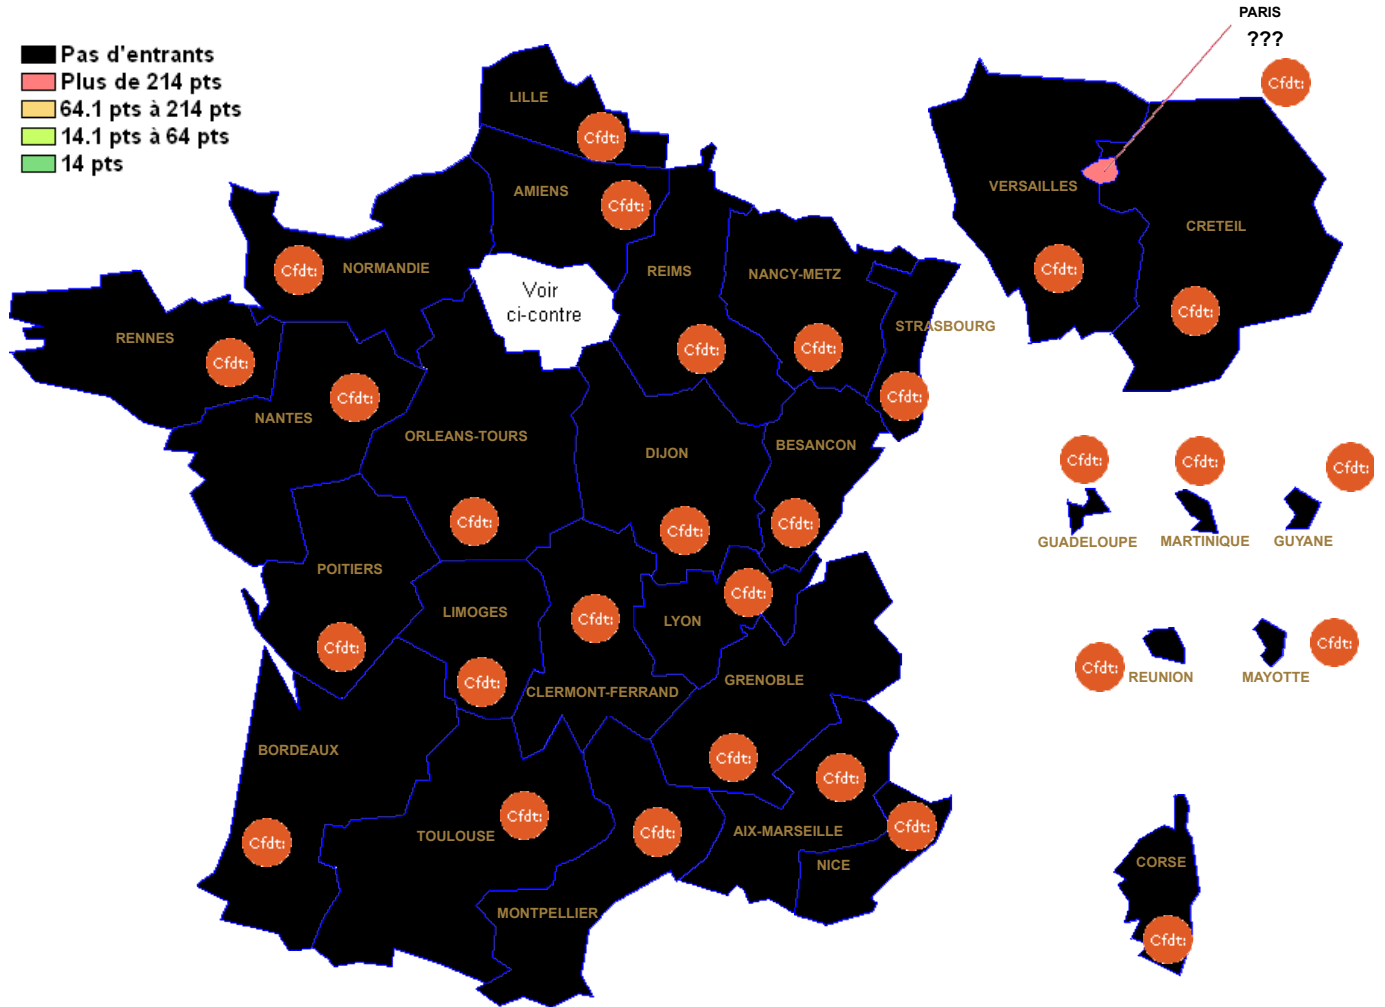

Barre inter 2024 :

Attention : ces barres ne sont qu'indicatives et rien n'assure qu'elles seront identiques pour le mouvement 2025. Elles peuvent vous aider à élaborer votre stratégie de demande de mutation. ??? signifie qu'il n'y a qu'un seul muté (barre indisponible (RGPD))

L0430 : JAPONAIS