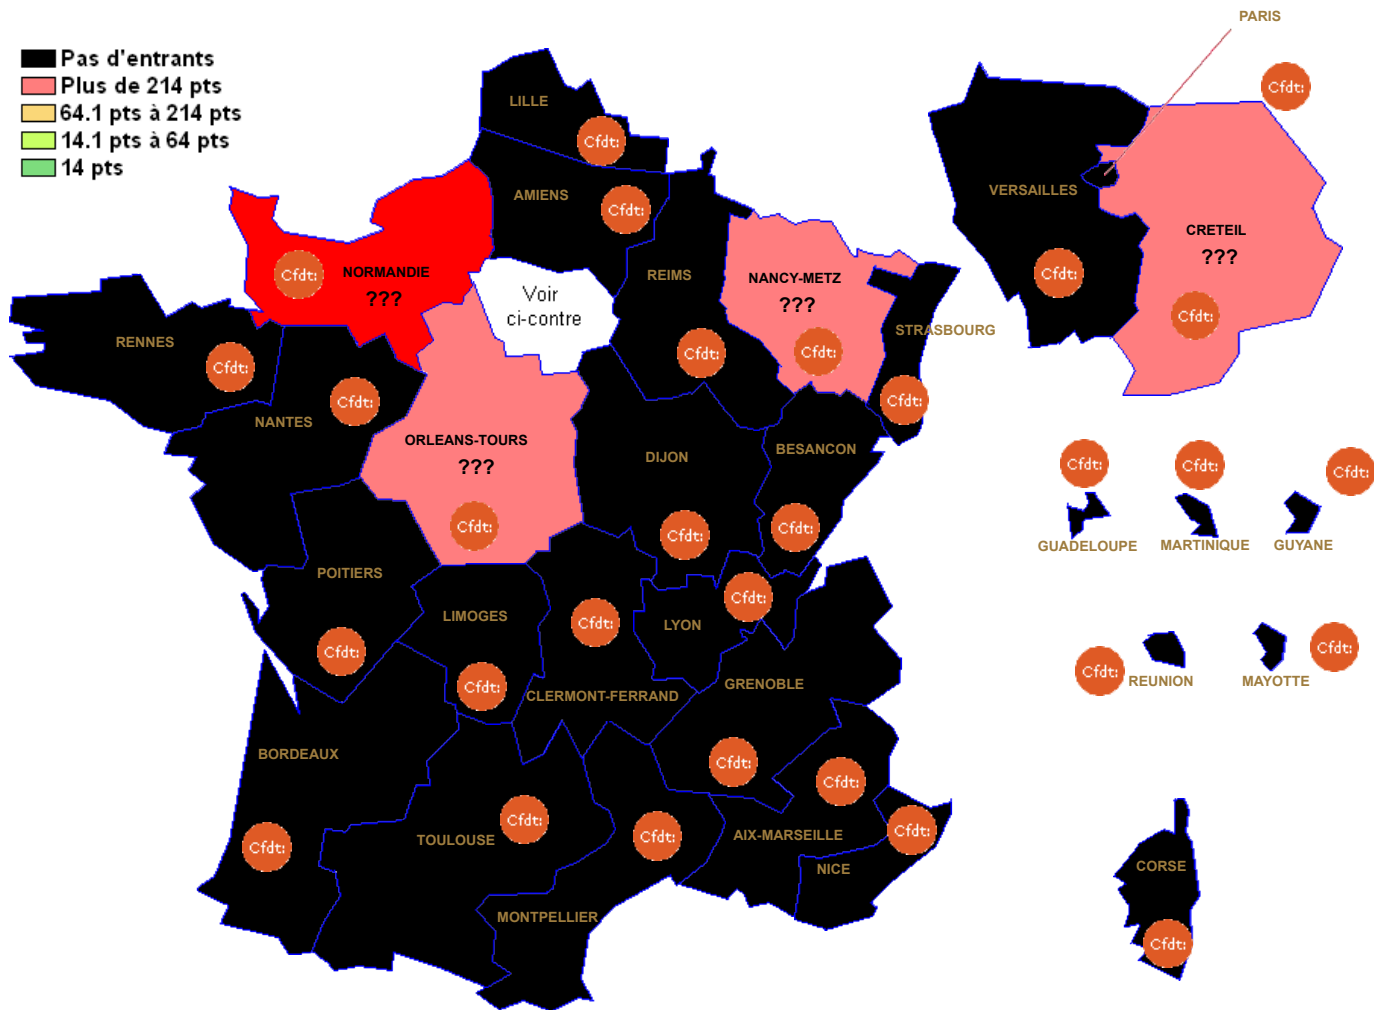

Barre inter 2024 :

Attention : ces barres ne sont qu'indicatives et rien n'assure qu'elles seront identiques pour le mouvement 2025. Elles peuvent vous aider à élaborer votre stratégie de demande de mutation. ??? signifie qu'il n'y a qu'un seul muté (barre indisponible (RGPD))

P4200 : GENIE MECANIQUE PRODUCTIQUE