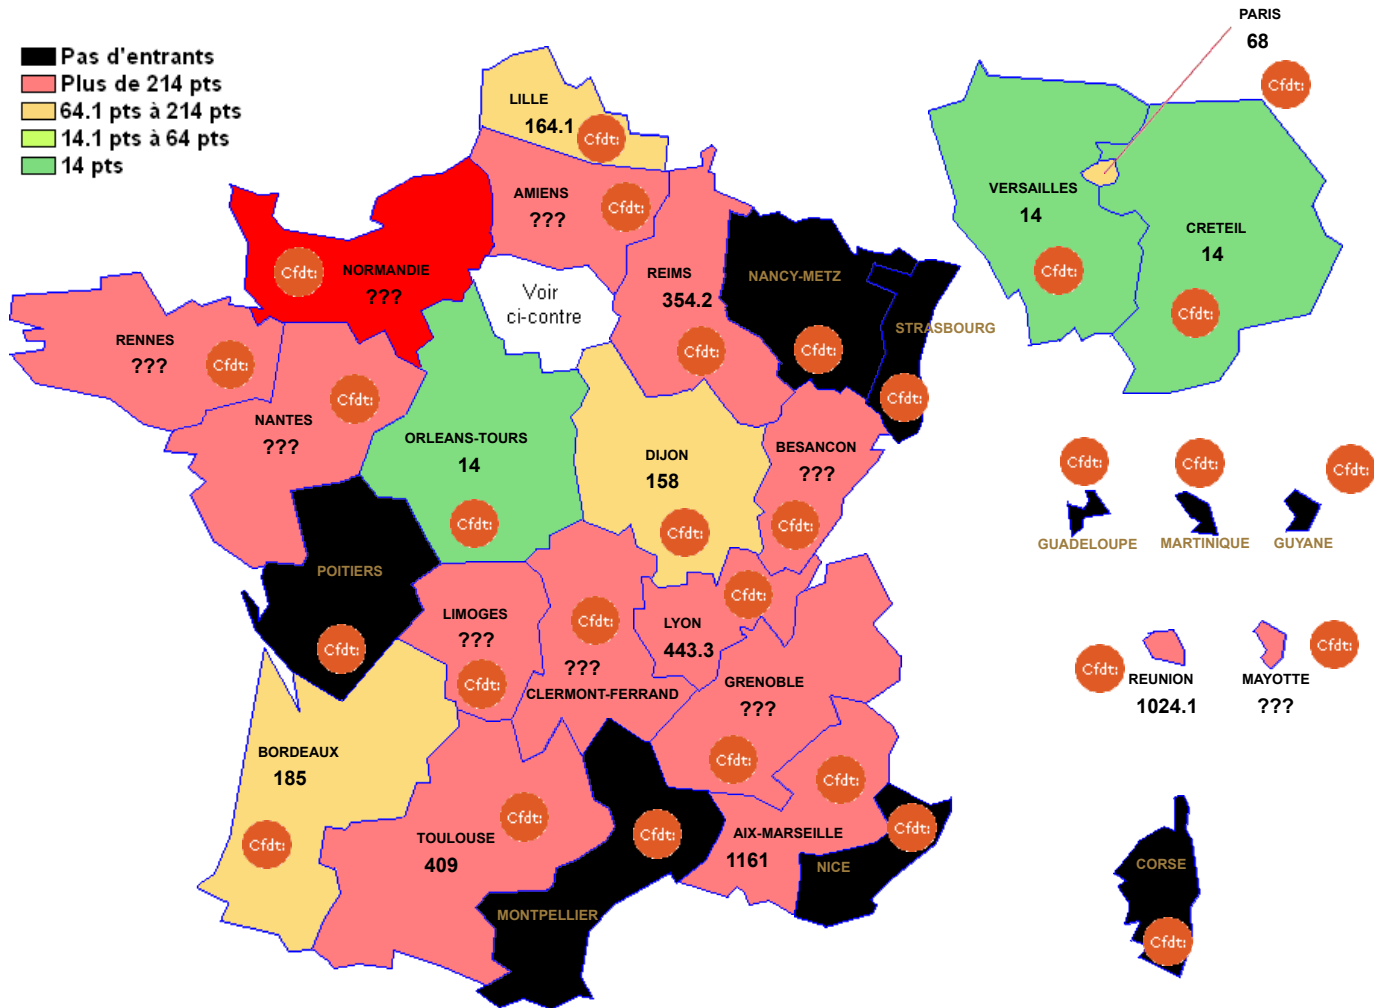

Barre inter 2024 :

Attention : ces barres ne sont qu'indicatives et rien n'assure qu'elles seront identiques pour le mouvement 2025. Elles peuvent vous aider à élaborer votre stratégie de demande de mutation. ??? signifie qu'il n'y a qu'un seul muté (barre indisponible (RGPD))

L7100 : BIOCHIMIE-GENIE BIOLOGIQUE