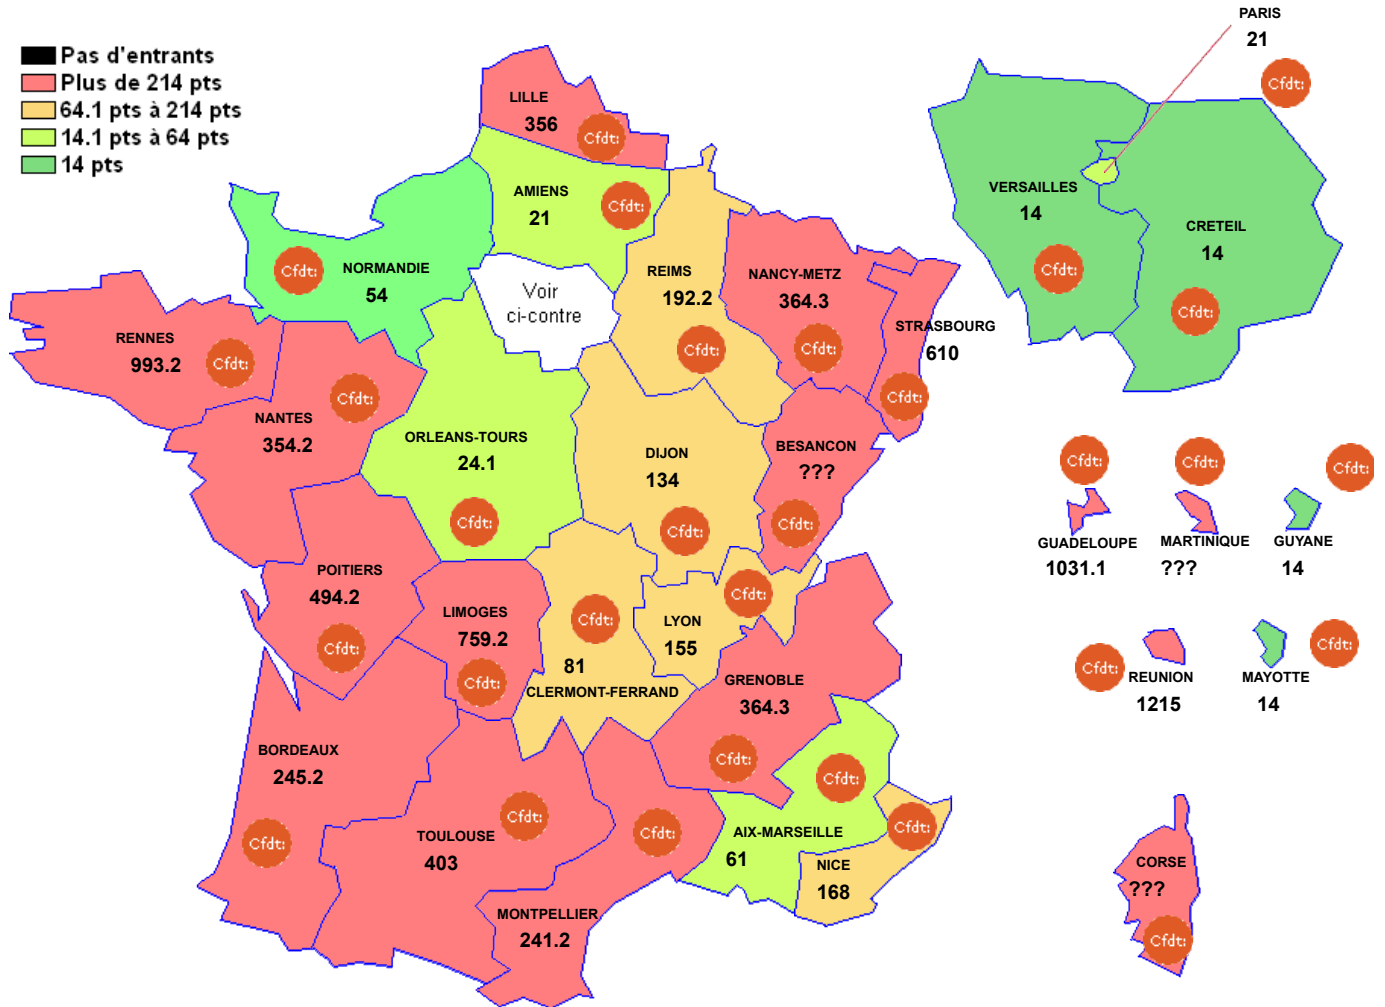

Barre inter 2024 :

Attention : ces barres ne sont qu'indicatives et rien n'assure qu'elles seront identiques pour le mouvement 2025. Elles peuvent vous aider à élaborer votre stratégie de demande de mutation. ??? signifie qu'il n'y a qu'un seul muté (barre indisponible (RGPD))

L1500 : SCIENCES PHYSIQUES ET CHIMIQUES