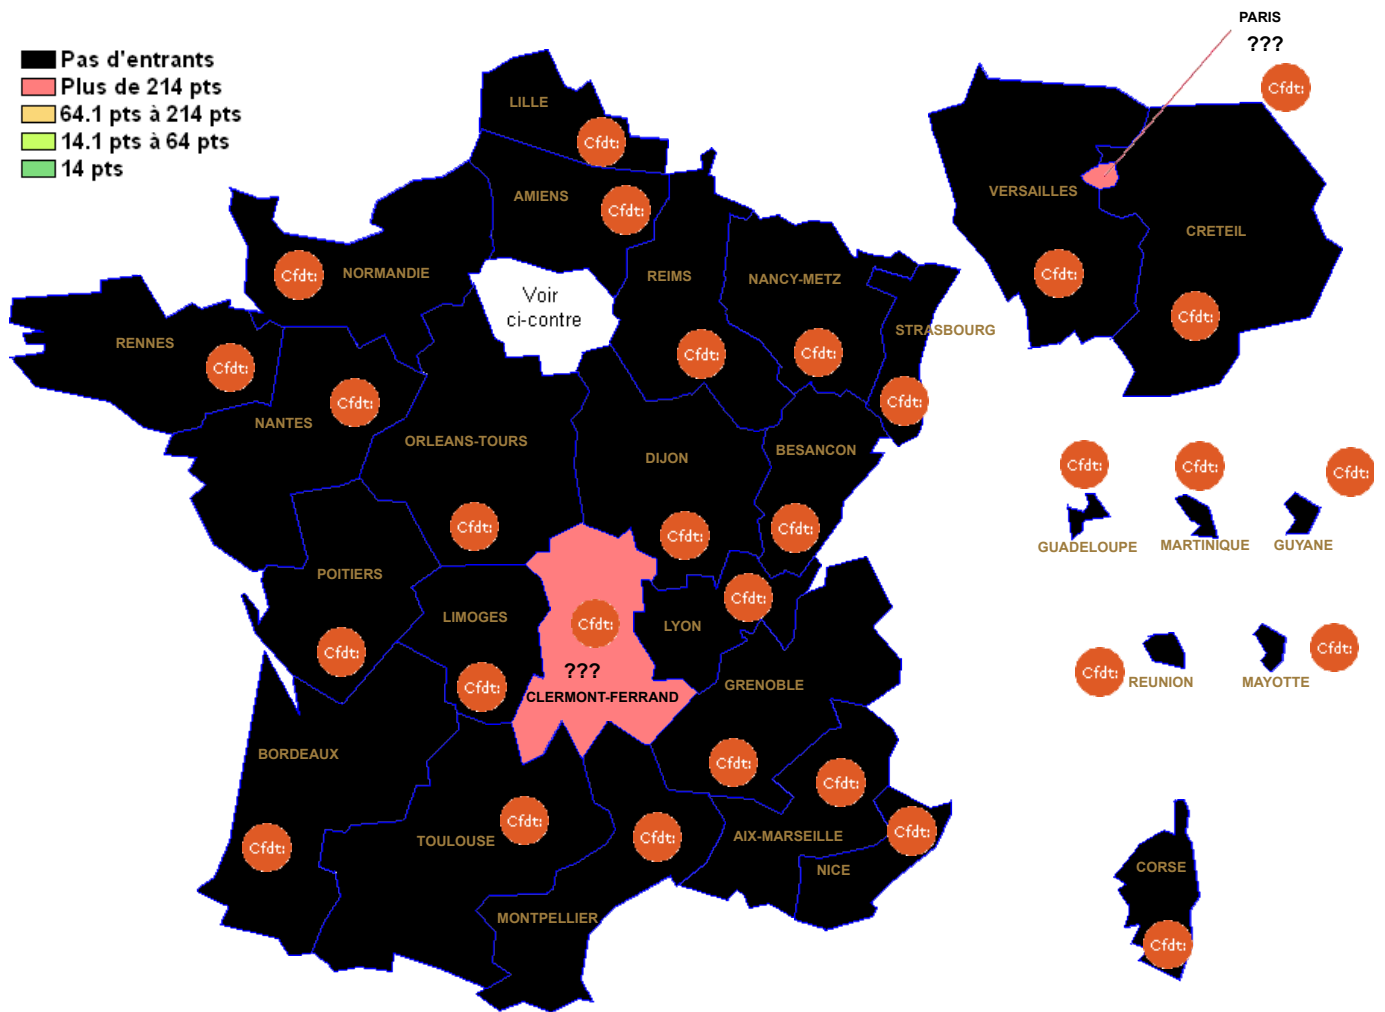

Barre inter 2024 :

Attention : ces barres ne sont qu'indicatives et rien n'assure qu'elles seront identiques pour le mouvement 2025. Elles peuvent vous aider à élaborer votre stratégie de demande de mutation. ??? signifie qu'il n'y a qu'un seul muté (barre indisponible (RGPD))

P7431 : PROTHESE DENTAIRE