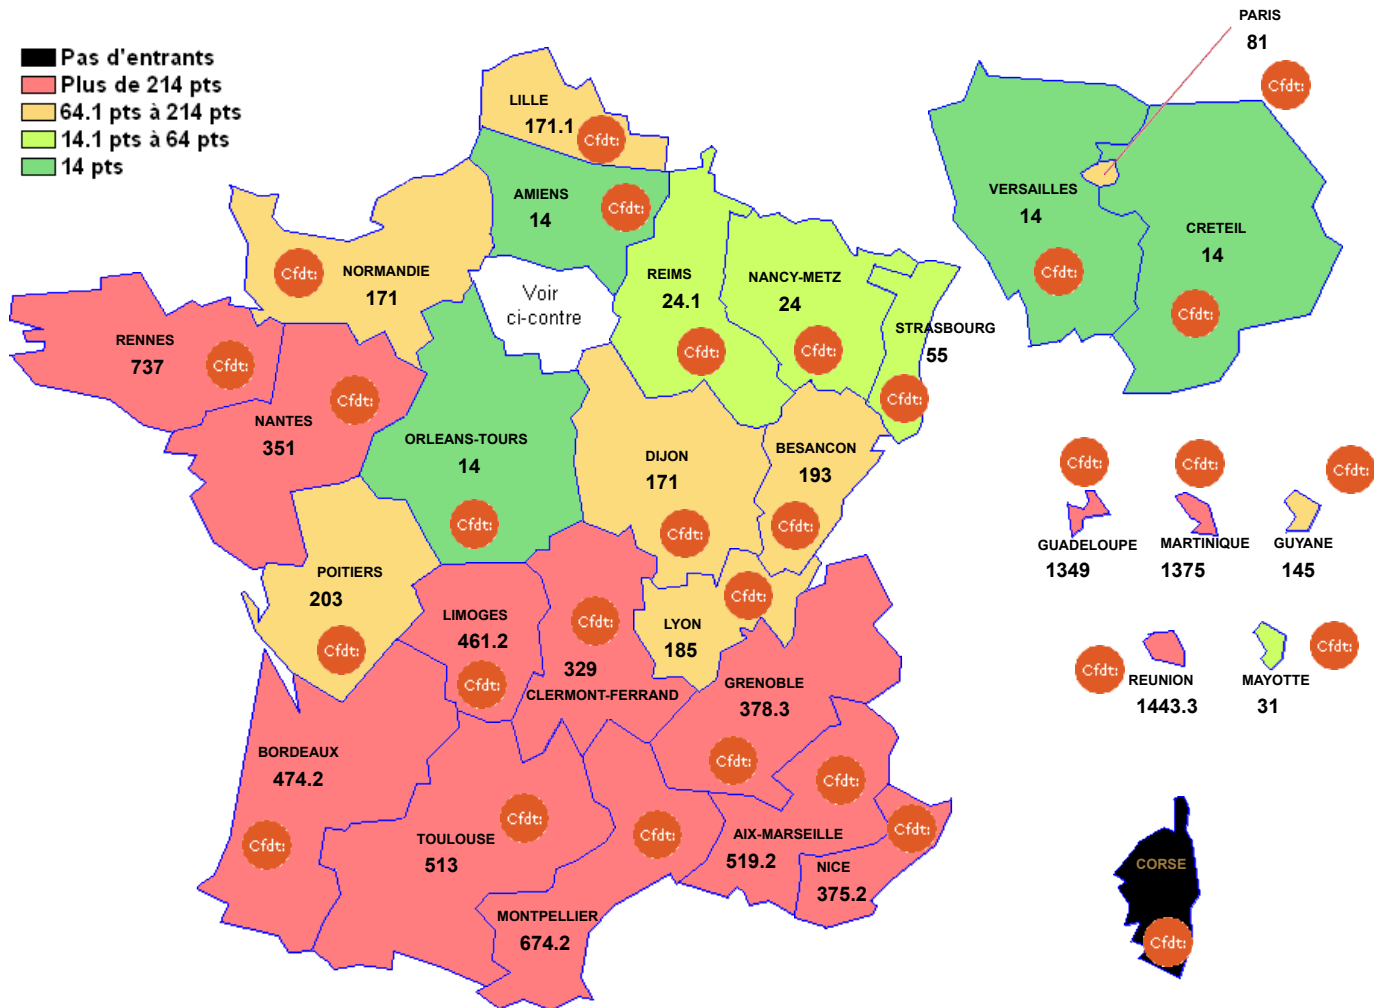

Barre inter 2024 :

Attention : ces barres ne sont qu'indicatives et rien n'assure qu'elles seront identiques pour le mouvement 2025. Elles peuvent vous aider à élaborer votre stratégie de demande de mutation. ??? signifie qu'il n'y a qu'un seul muté (barre indisponible (RGPD))

E0030 : EDUCATION (CE ,CPE)