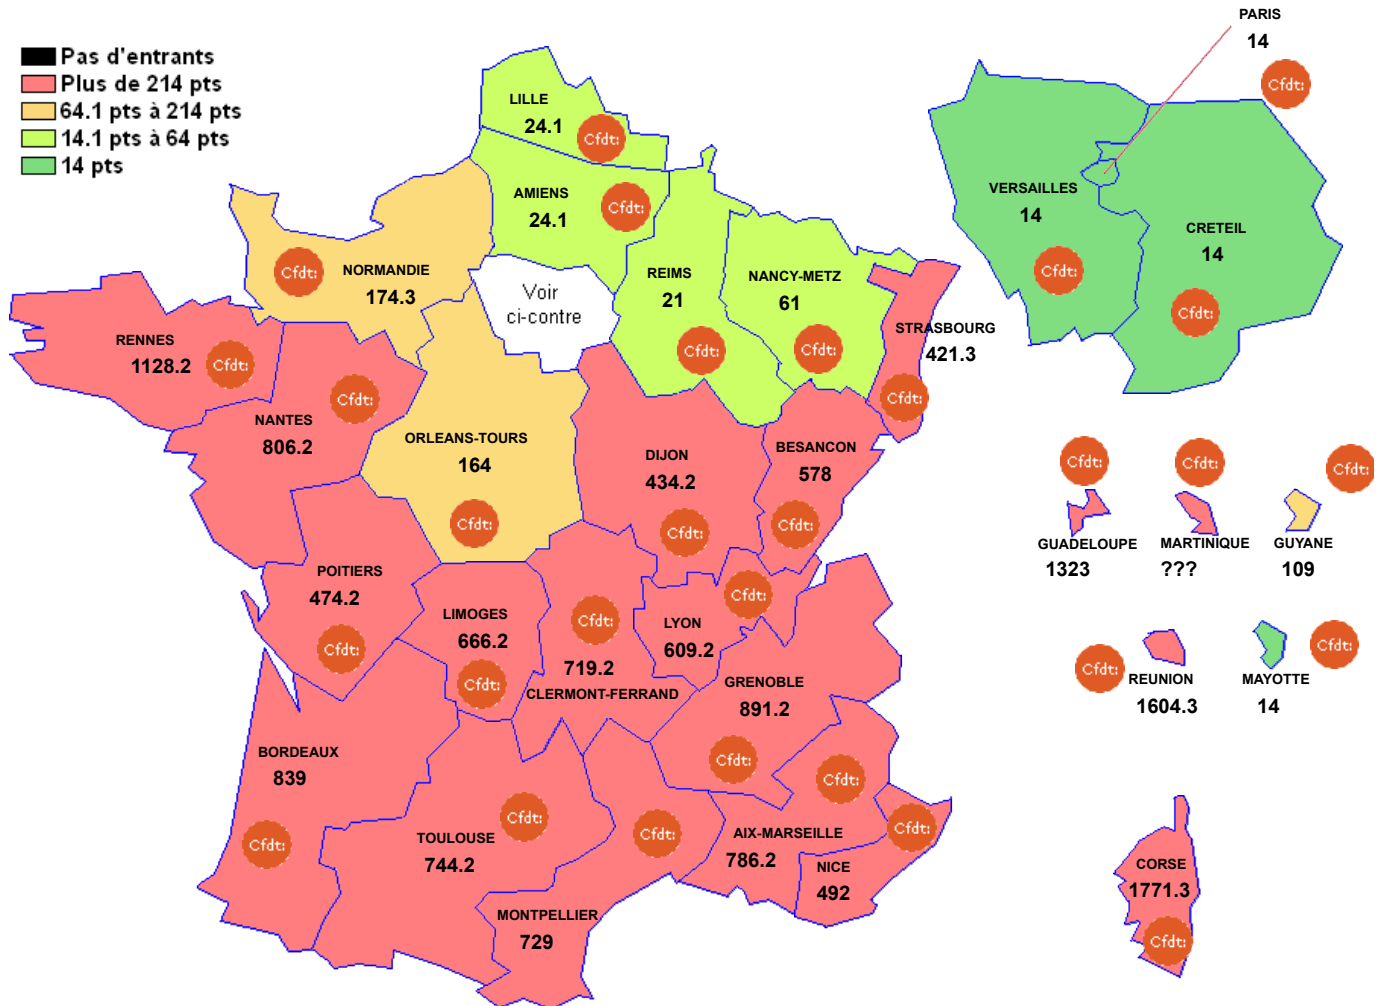

Barre inter 2024 :

Attention : ces barres ne sont qu'indicatives et rien n'assure qu'elles seront identiques pour le mouvement 2025. Elles peuvent vous aider à élaborer votre stratégie de demande de mutation. ??? signifie qu'il n'y a qu'un seul muté (barre indisponible (RGPD))

L1900 : EDUCATION PHYSIQUE ET SPORTIVE