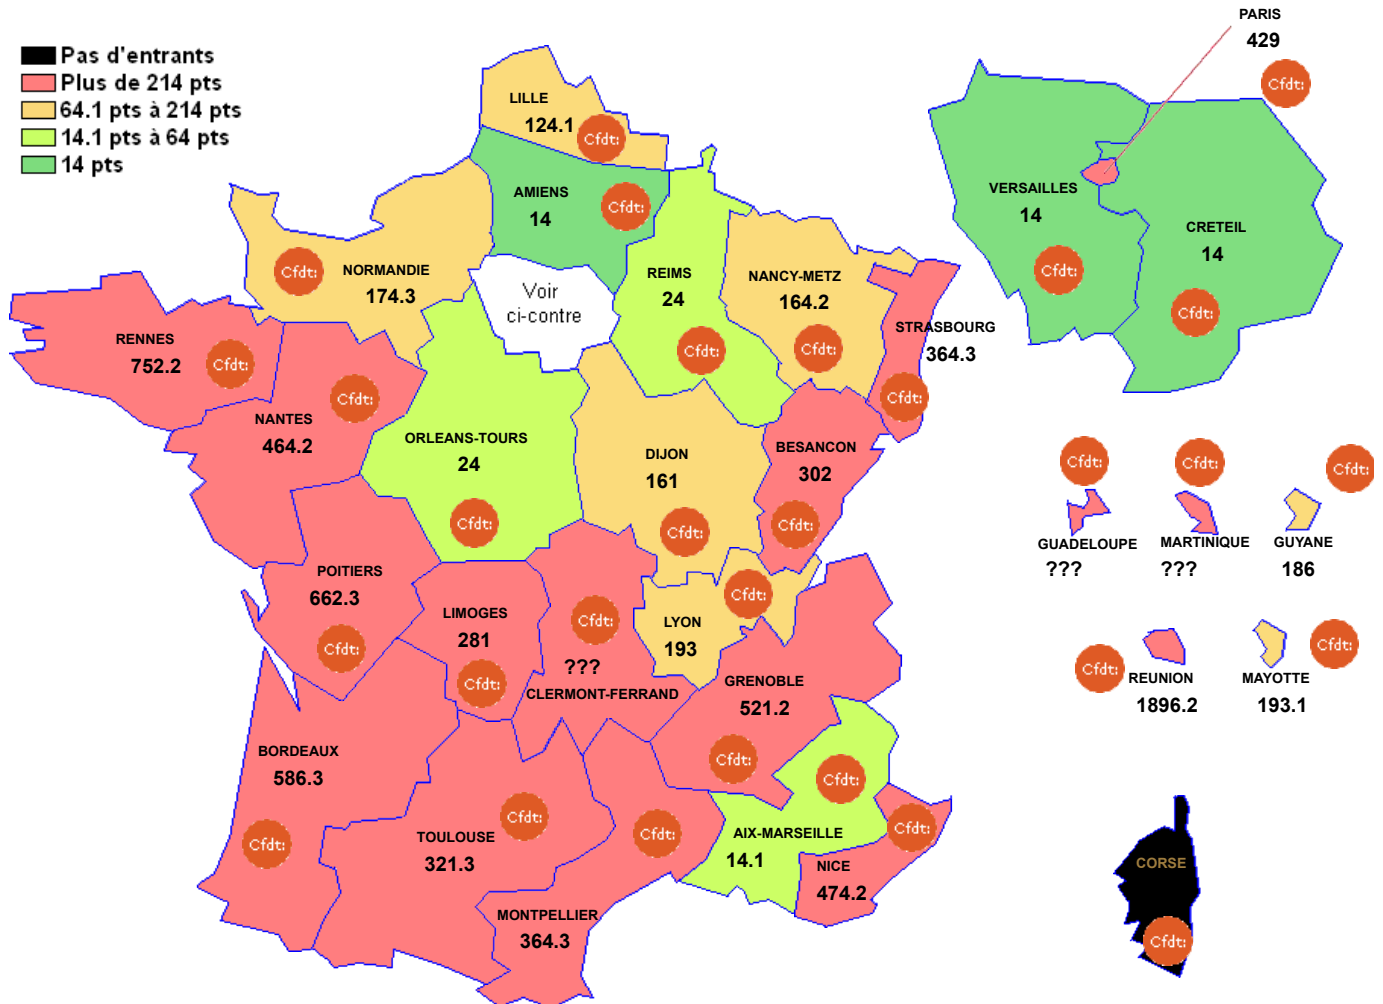

Barre inter 2024 :

Attention : ces barres ne sont qu'indicatives et rien n'assure qu'elles seront identiques pour le mouvement 2025. Elles peuvent vous aider à élaborer votre stratégie de demande de mutation. ??? signifie qu'il n'y a qu'un seul muté (barre indisponible (RGPD))

L1100 : SCIENCES ECONOMIQUES ET SOCIALES