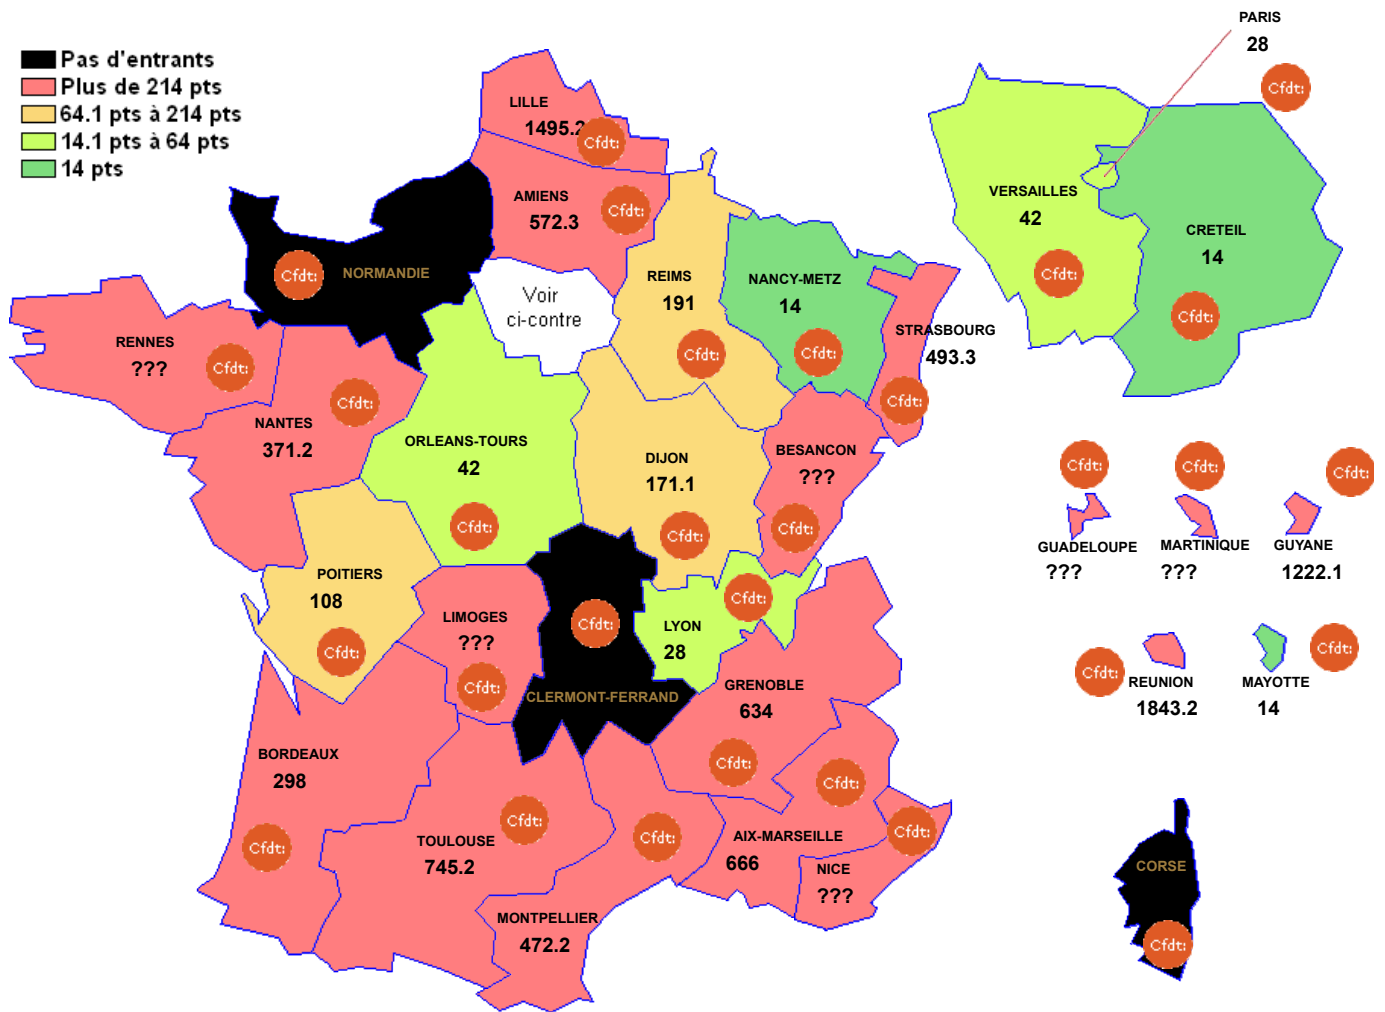

Barre inter 2024 :

Attention : ces barres ne sont qu'indicatives et rien n'assure qu'elles seront identiques pour le mouvement 2025. Elles peuvent vous aider à élaborer votre stratégie de demande de mutation. ??? signifie qu'il n'y a qu'un seul muté (barre indisponible (RGPD))

P7300 : SCIENCES ET TECHNIQUES MEDICO-SOCIALES