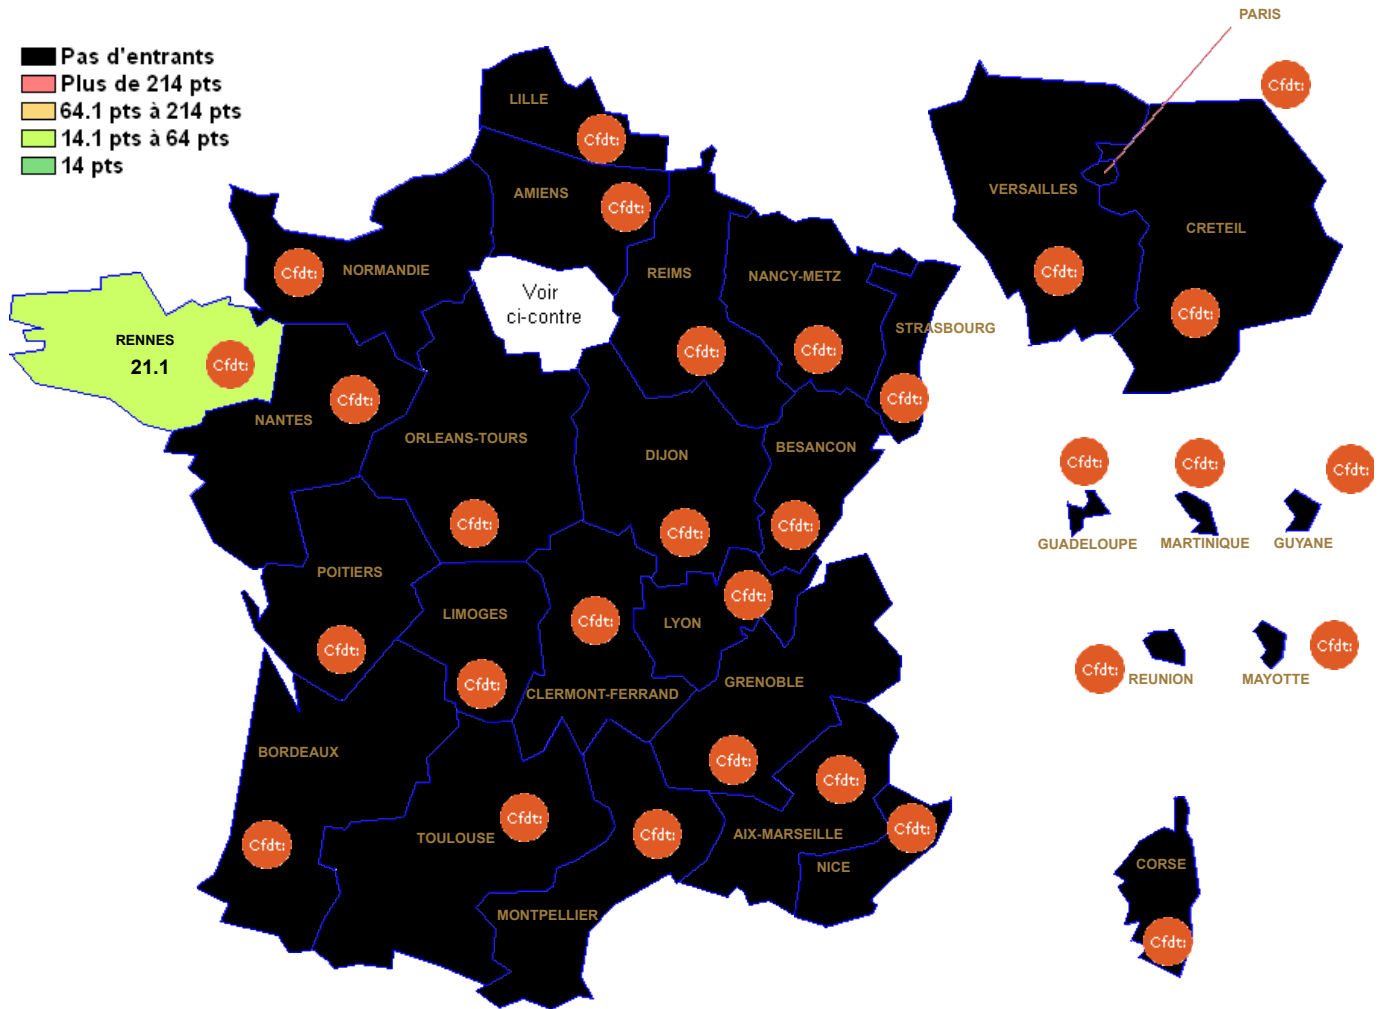

Barre inter 2024 :

Attention : ces barres ne sont qu'indicatives et rien n'assure qu'elles seront identiques pour le mouvement 2025. Elles peuvent vous aider à élaborer votre stratégie de demande de mutation.??? signifie qu'il n'y a qu'un seul muté (barre indisponible (RGPD))

L0441 : BRETON