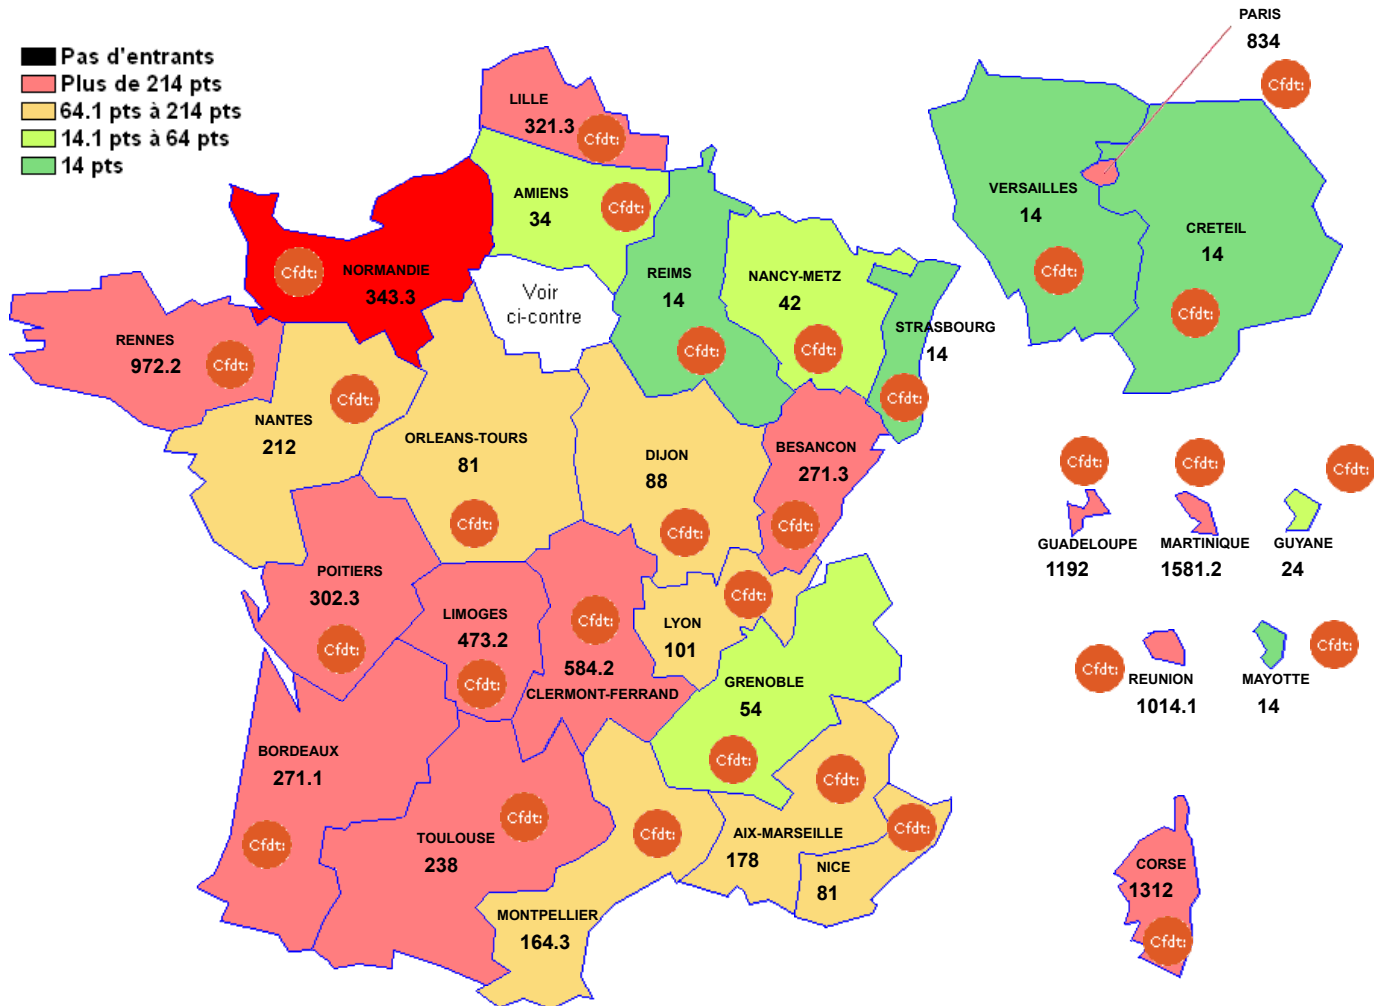

Barre inter 2024 :

Attention : ces barres ne sont qu'indicatives et rien n'assure qu'elles seront identiques pour le mouvement 2025. Elles peuvent vous aider à élaborer votre stratégie de demande de mutation.??? signifie qu'il n'y a qu'un seul muté (barre indisponible (RGPD))

L0202 : LETTRES MODERNES