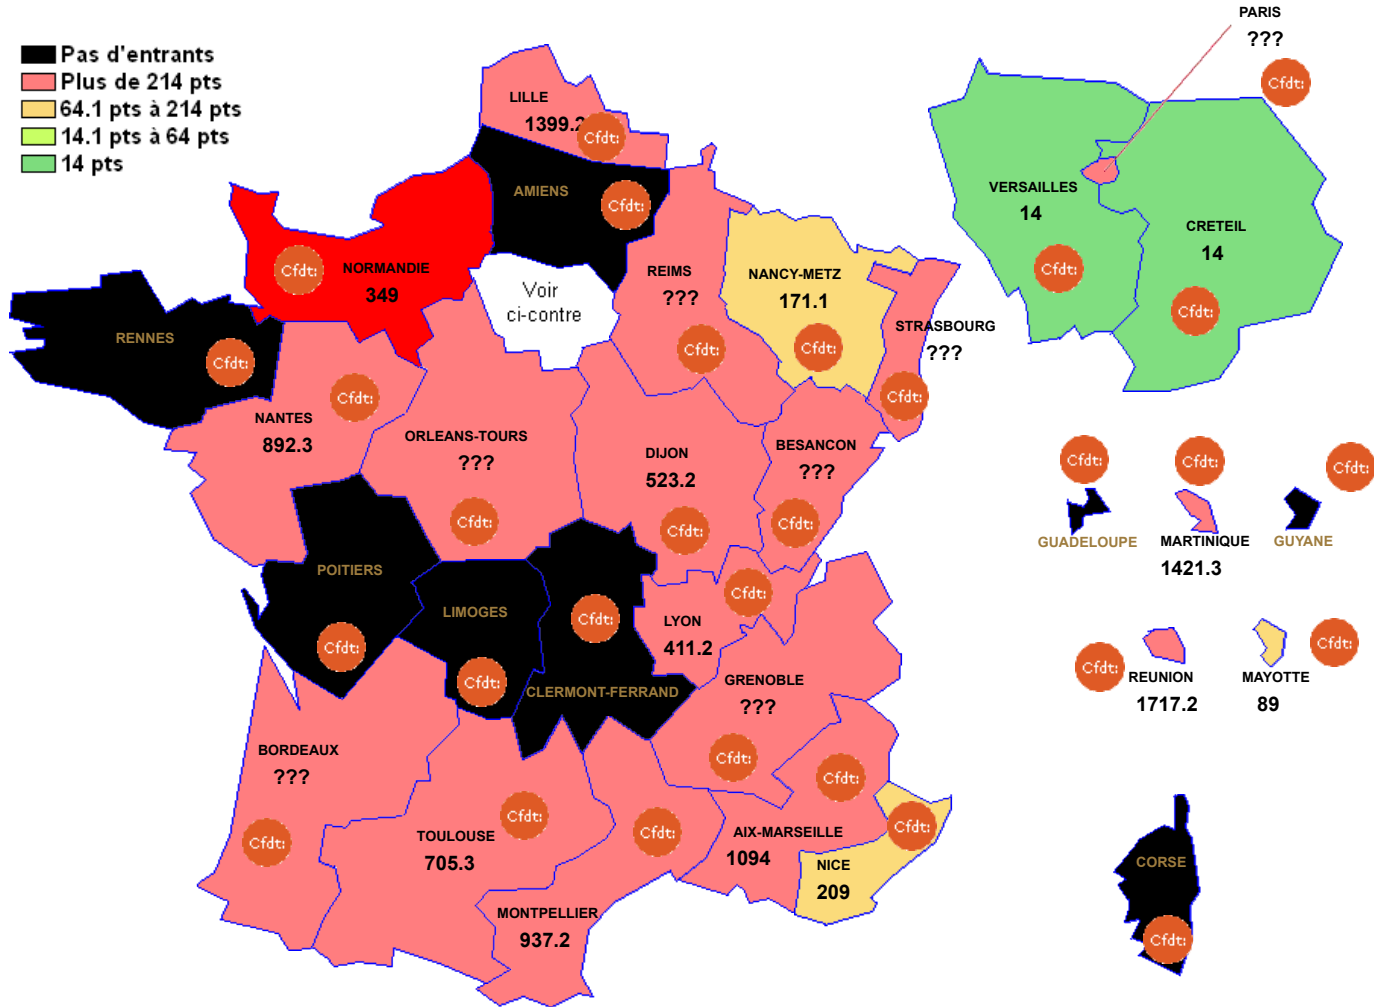

Barre inter 2024 :

Attention : ces barres ne sont qu'indicatives et rien n'assure qu'elles seront identiques pour le mouvement 2025. Elles peuvent vous aider à élaborer votre stratégie de demande de mutation. ??? signifie qu'il n'y a qu'un seul muté (barre indisponible (RGPD))

L7300 : SCIENCES ET TECHNIQUES MEDICO-SOCIALES