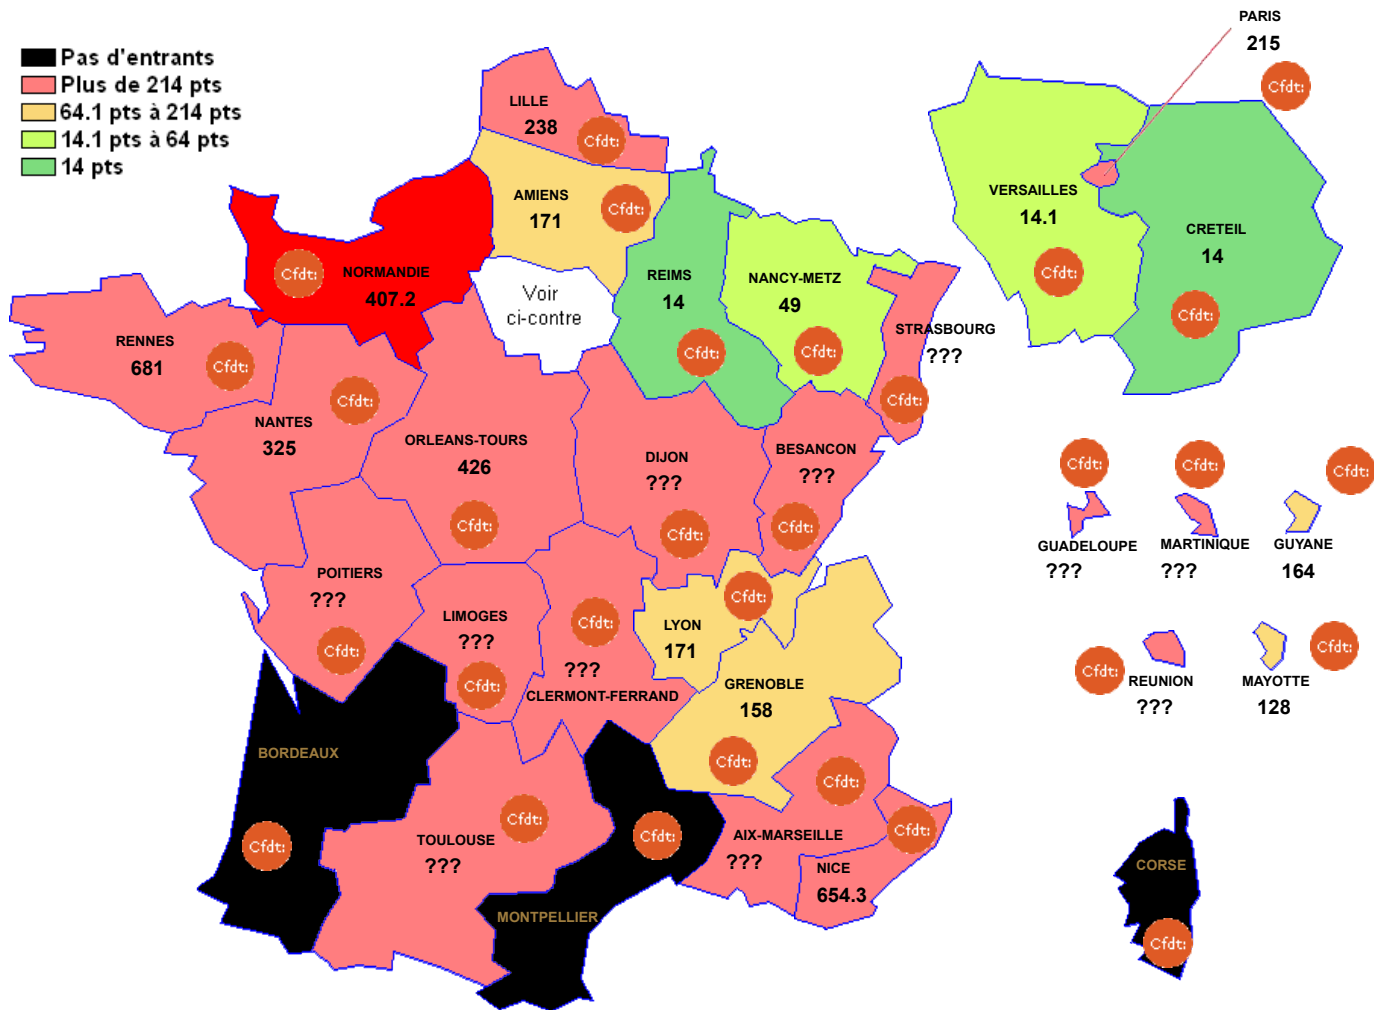

Barre inter 2024 :

Attention : ces barres ne sont qu'indicatives et rien n'assure qu'elles seront identiques pour le mouvement 2025. Elles peuvent vous aider à élaborer votre stratégie de demande de mutation. ??? signifie qu'il n'y a qu'un seul muté (barre indisponible (RGPD))

P0222 : LETTRES ANGLAIS