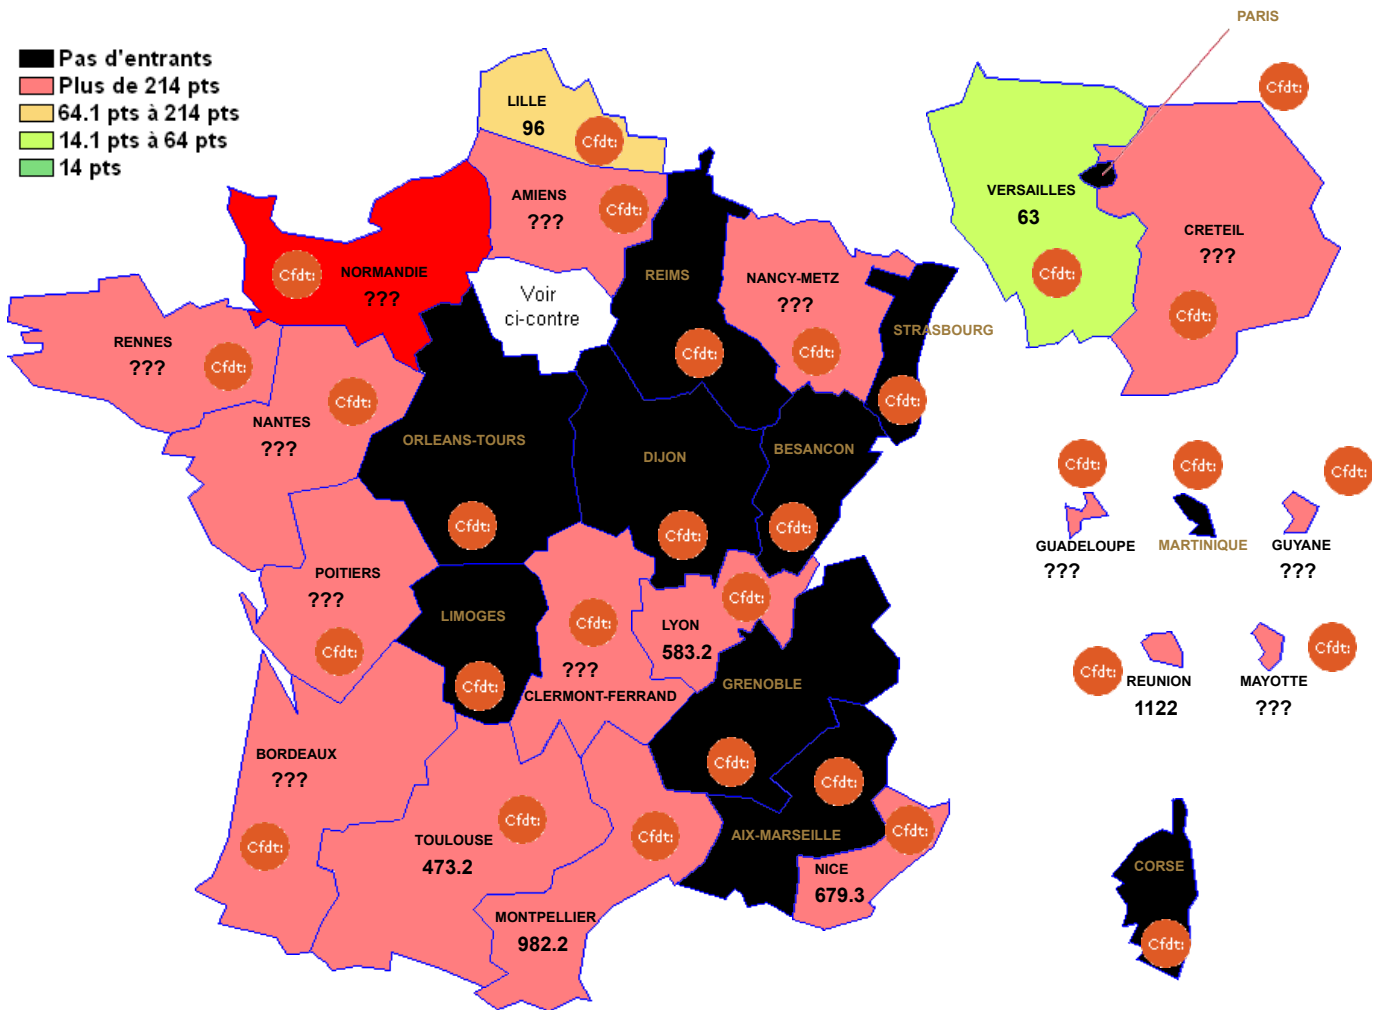

Barre inter 2024 :

Attention : ces barres ne sont qu'indicatives et rien n'assure qu'elles seront identiques pour le mouvement 2025. Elles peuvent vous aider à élaborer votre stratégie de demande de mutation. ??? signifie qu'il n'y a qu'un seul muté (barre indisponible (RGPD))

P3100 : GENIE THERMIQUE