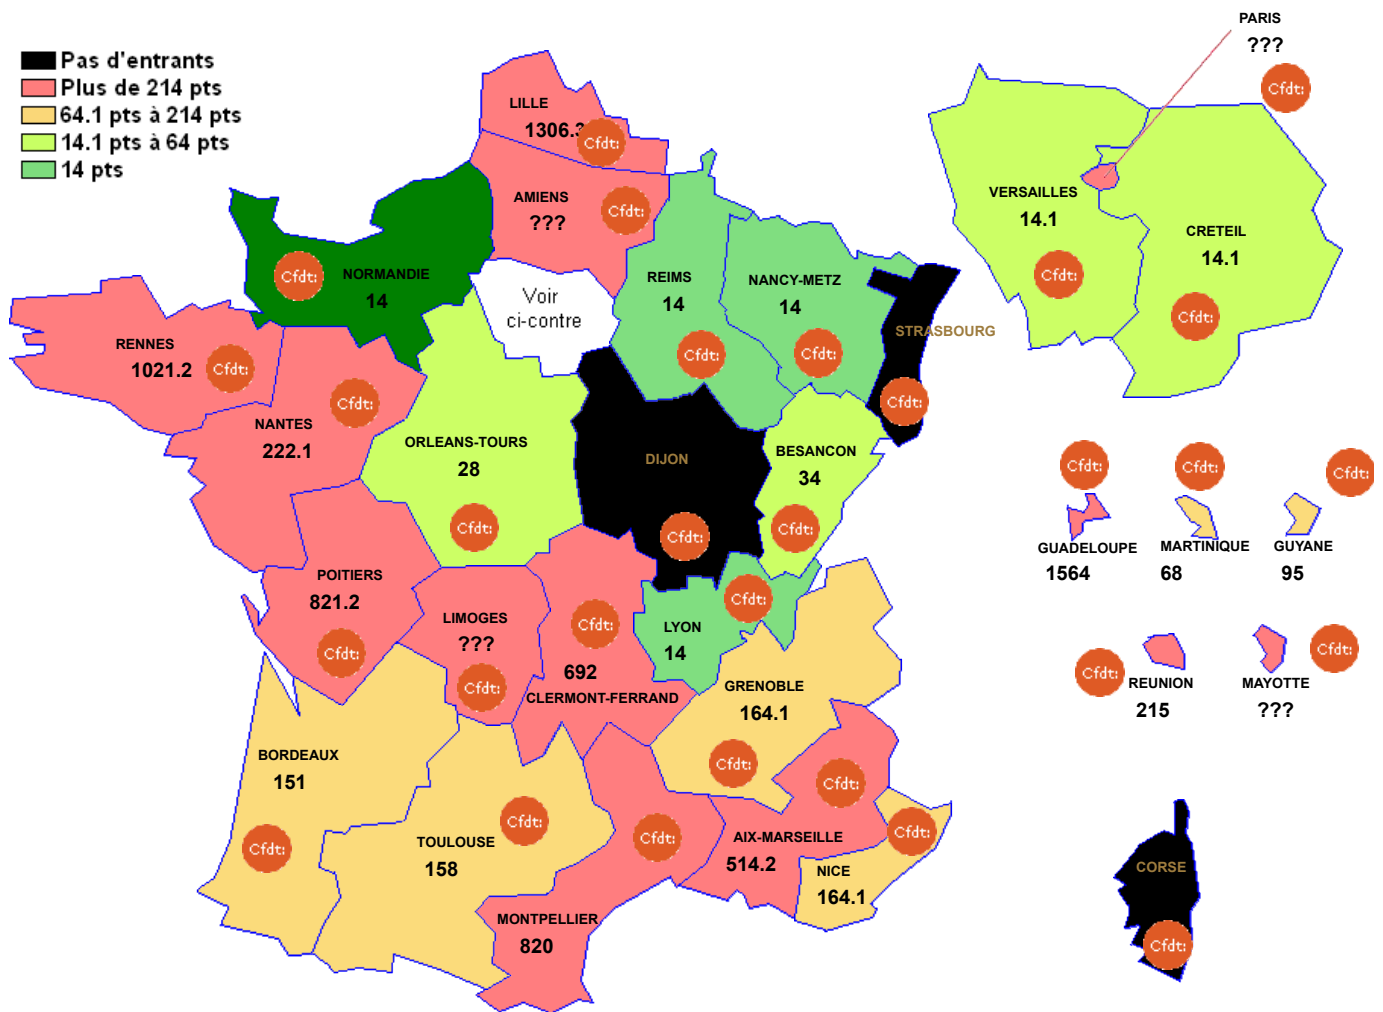

Barre inter 2024 :

Attention : ces barres ne sont qu'indicatives et rien n'assure qu'elles seront identiques pour le mouvement 2025. Elles peuvent vous aider à élaborer votre stratégie de demande de mutation. ??? signifie qu'il n'y a qu'un seul muté (barre indisponible (RGPD))

P6500 : ENSEIGNEMENTS ARTISTIQUES ET ARTS APPLIQUÉS