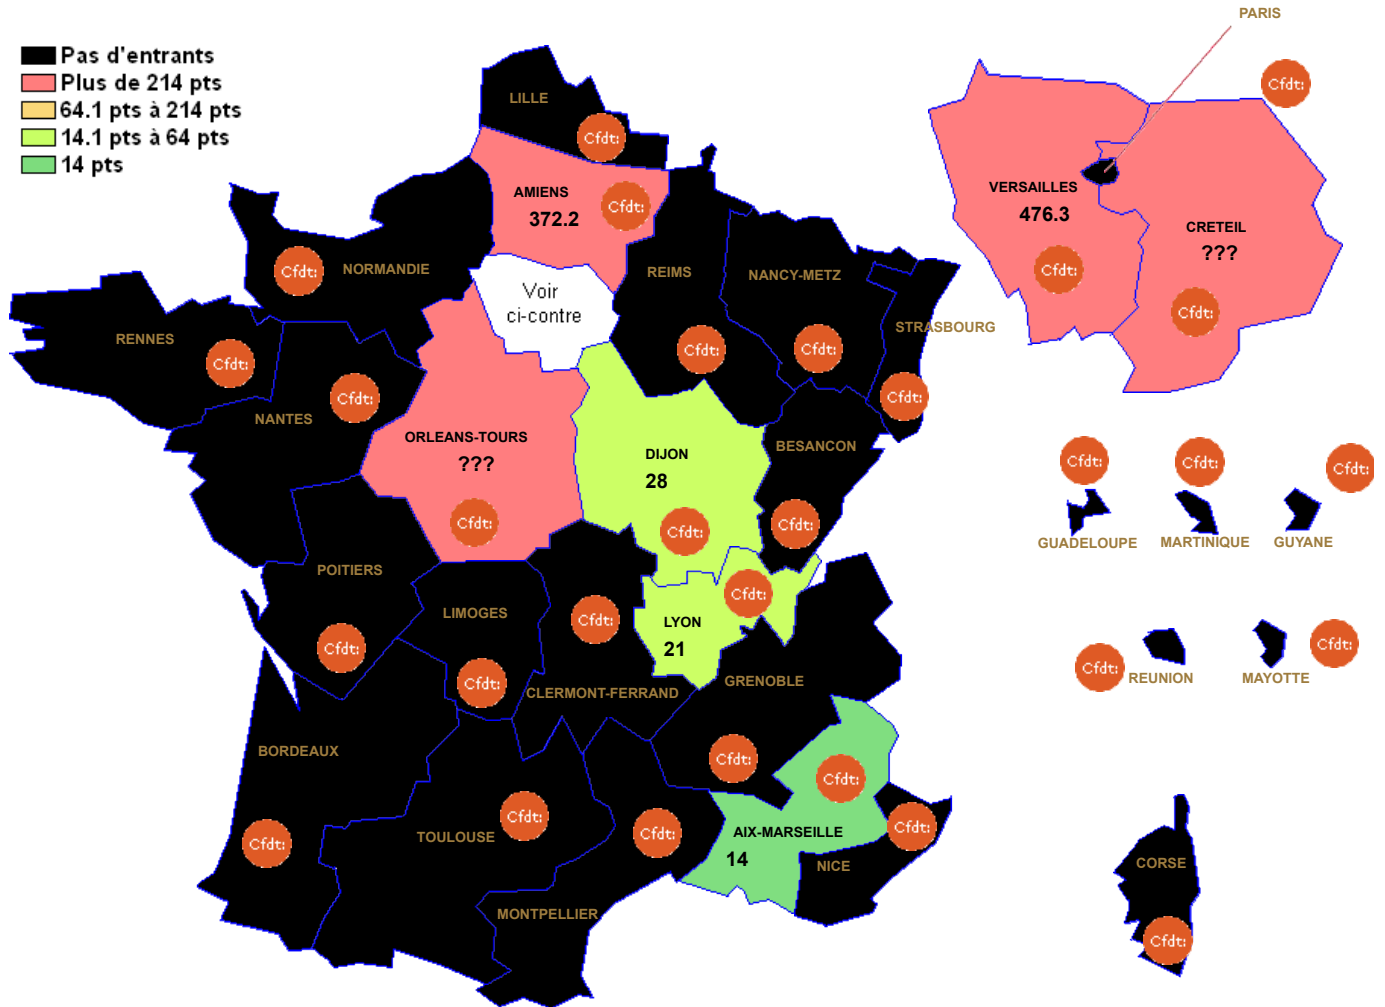

Barre inter 2024 :

Attention : ces barres ne sont qu'indicatives et rien n'assure qu'elles seront identiques pour le mouvement 2025. Elles peuvent vous aider à élaborer votre stratégie de demande de mutation. ??? signifie qu'il n'y a qu'un seul muté (barre indisponible (RGPD))

L0424 : CHINOIS