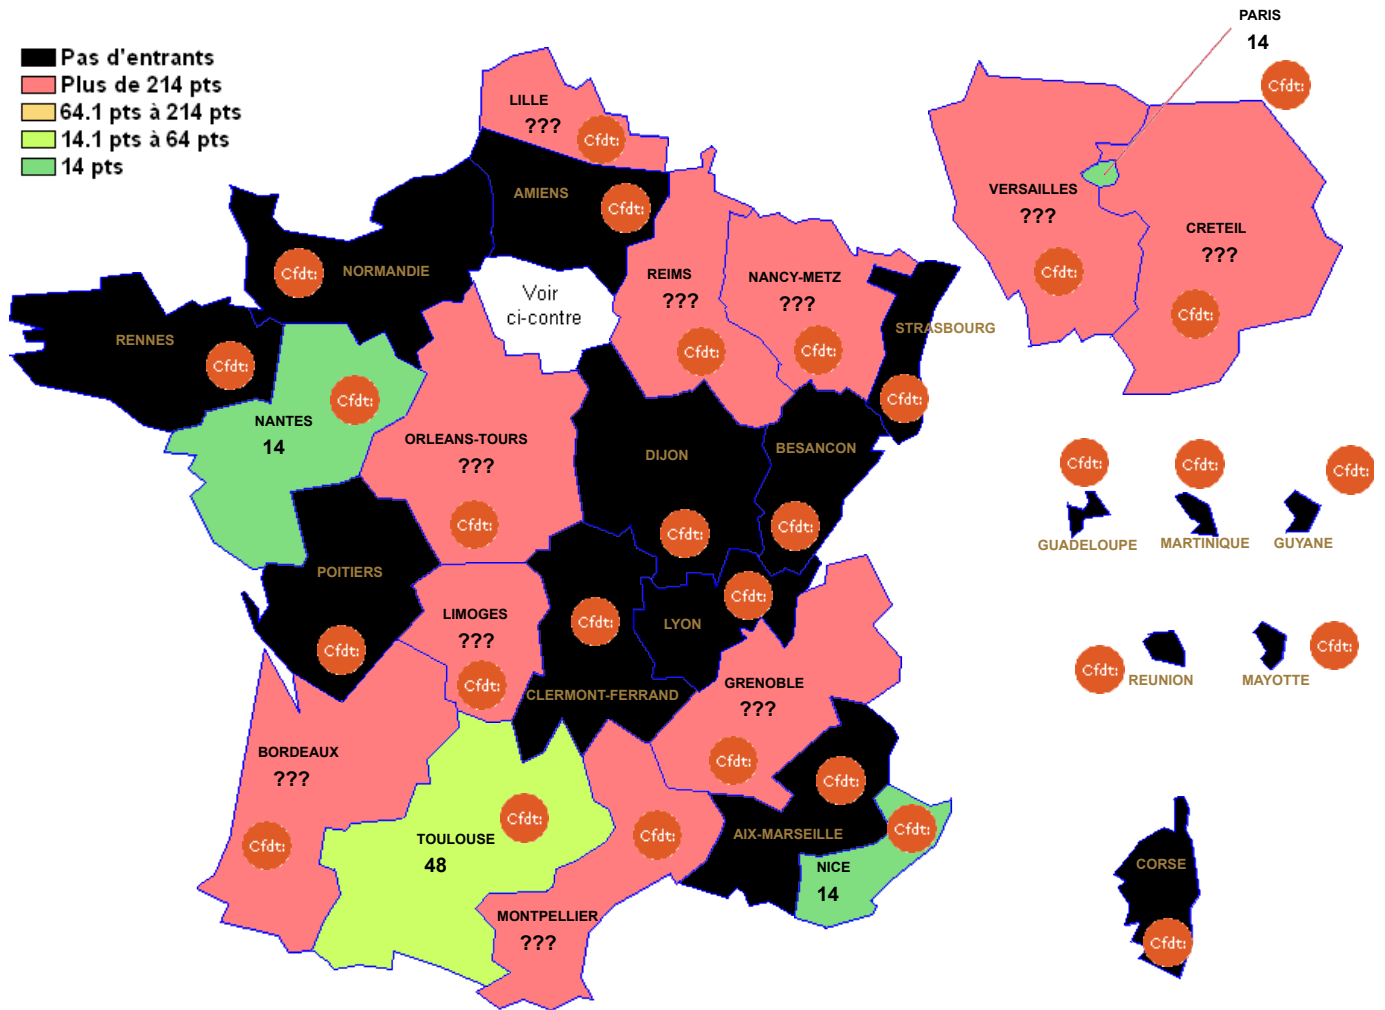

Barre inter 2024 :

Attention : ces barres ne sont qu'indicatives et rien n'assure qu'elles seront identiques pour le mouvement 2025. Elles peuvent vous aider à élaborer votre stratégie de demande de mutation. ??? signifie qu'il n'y a qu'un seul muté (barre indisponible (RGPD))

L6500 : ENSEIGNEMENTS ARTISTIQUES ET ARTS APPLIQUÉS