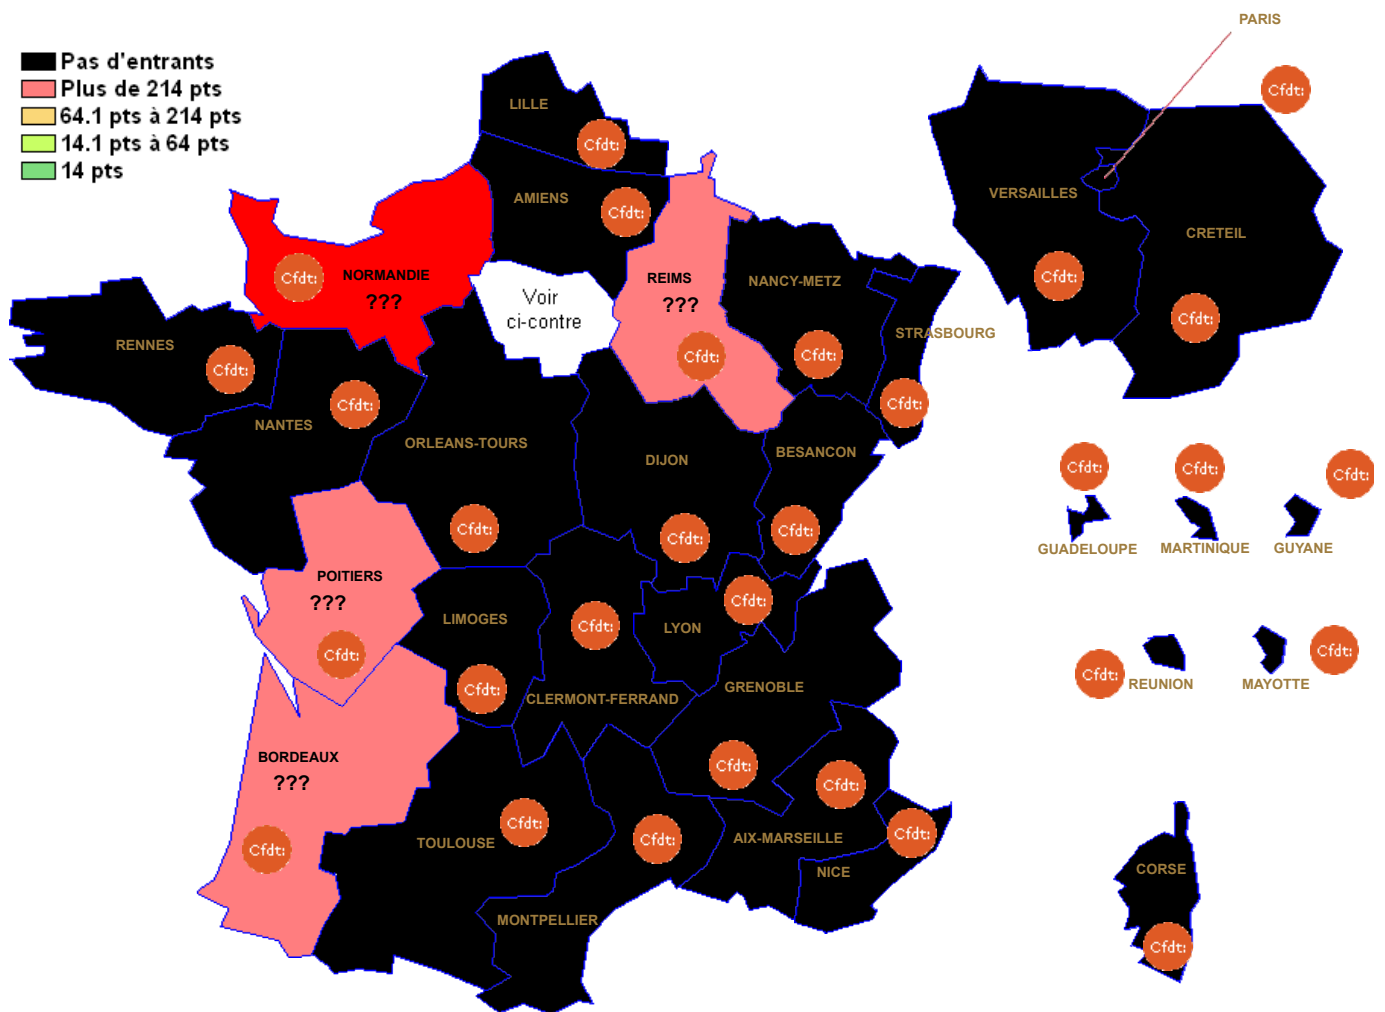

Barre inter 2024 :

Attention : ces barres ne sont qu'indicatives et rien n'assure qu'elles seront identiques pour le mouvement 2025. Elles peuvent vous aider à élaborer votre stratégie de demande de mutation. ??? signifie qu'il n'y a qu'un seul muté (barre indisponible (RGPD))

P8513 : BOULANGERIE