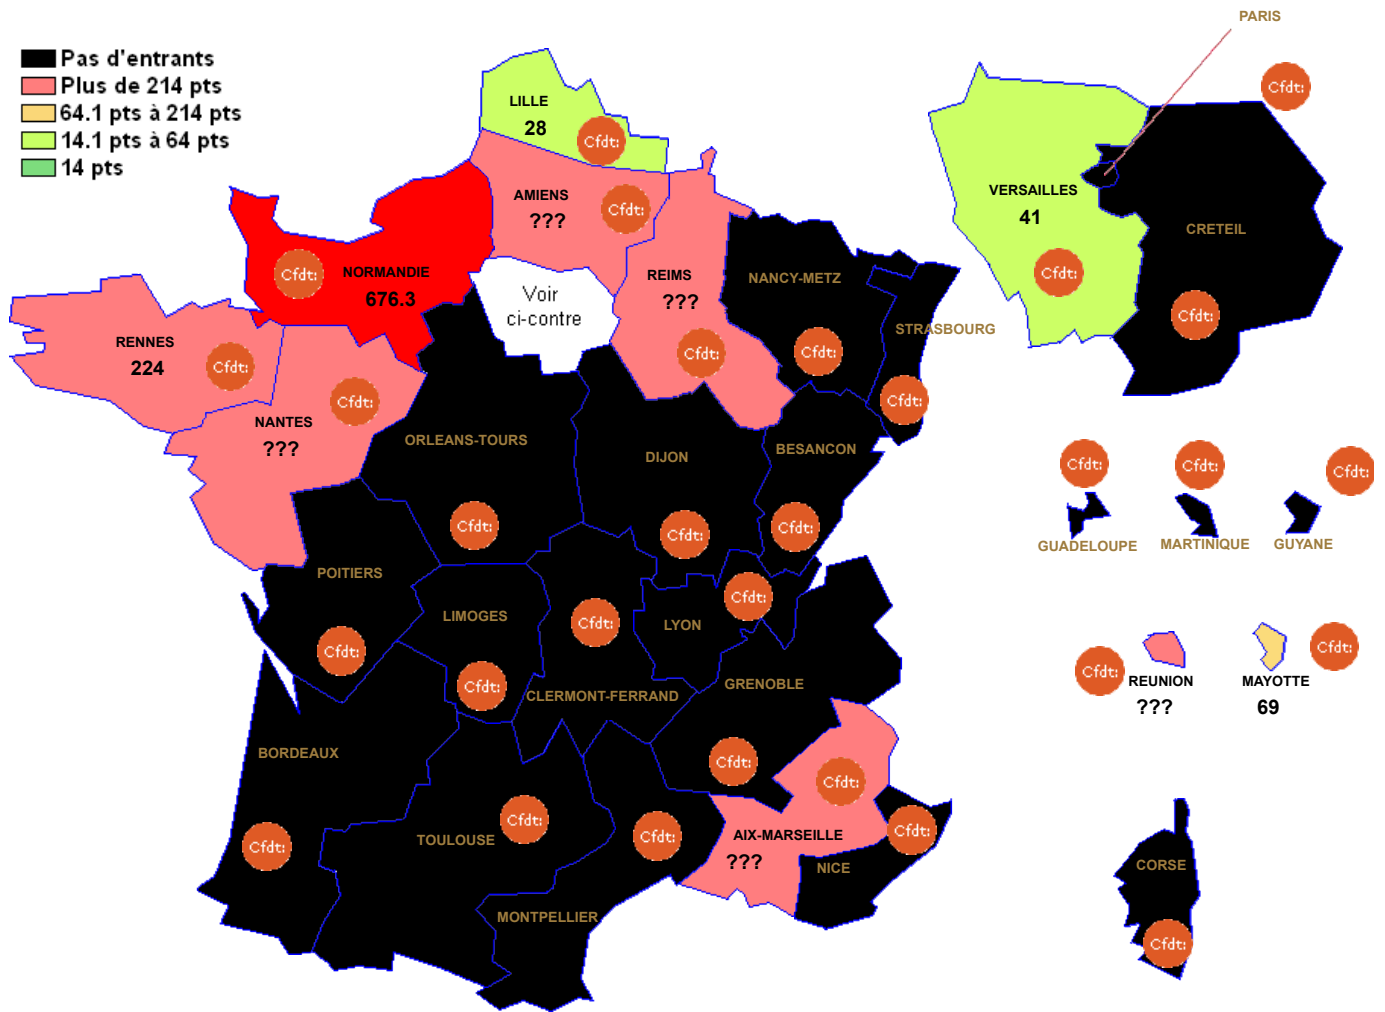

Barre inter 2024 :

Attention : ces barres ne sont qu'indicatives et rien n'assure qu'elles seront identiques pour le mouvement 2025. Elles peuvent vous aider à élaborer votre stratégie de demande de mutation. ??? signifie qu'il n'y a qu'un seul muté (barre indisponible (RGPD))

P3020 : GENIE CIVIL CONSTRUCTION ET REALISATION