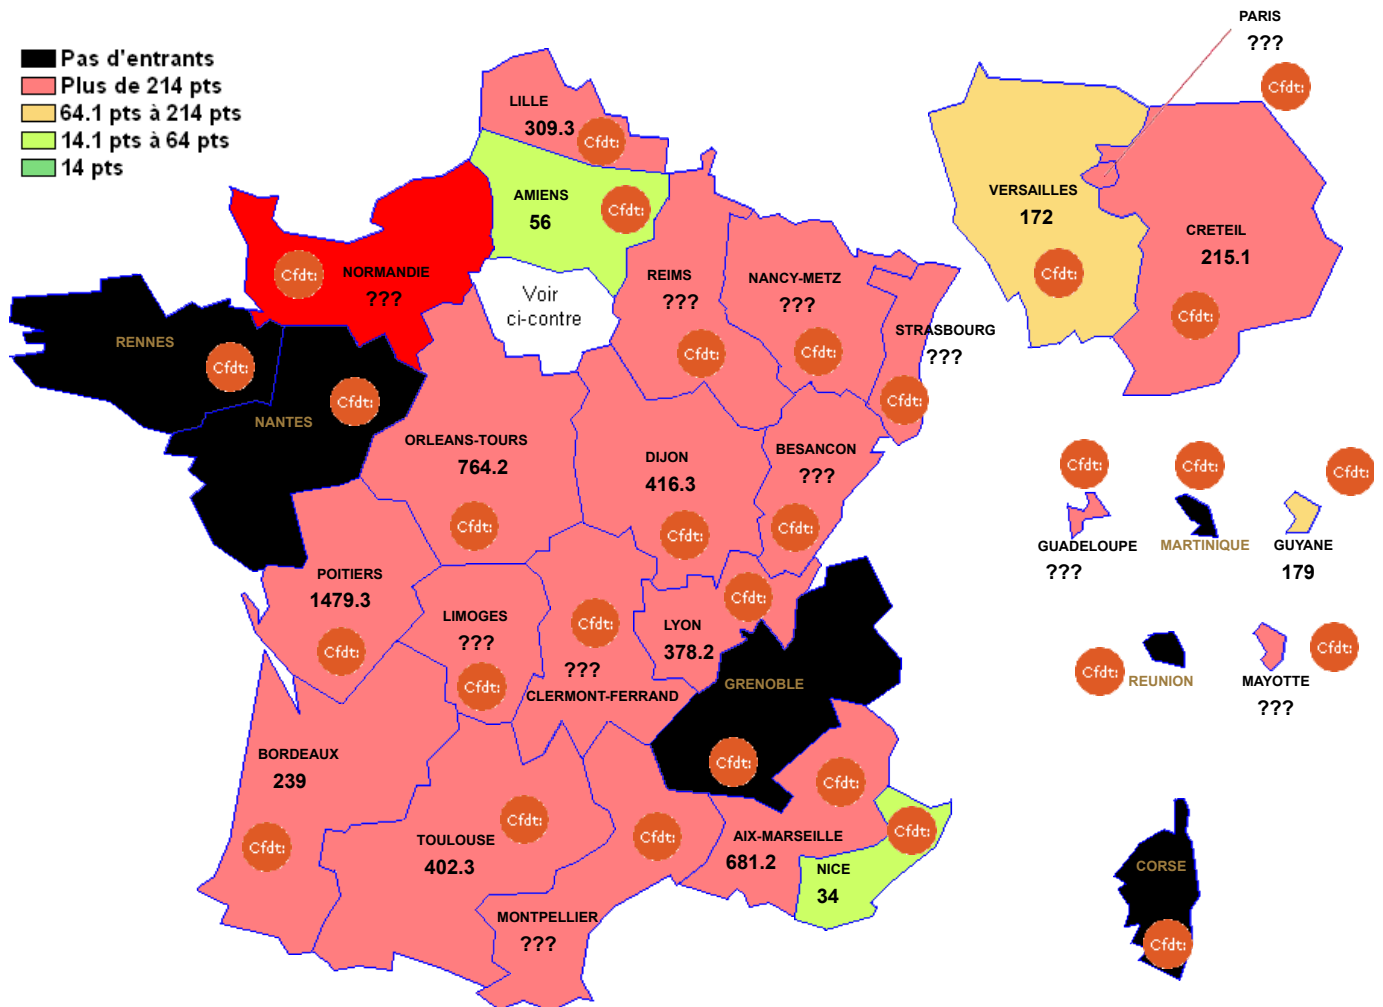

Barre inter 2024 :

Attention : ces barres ne sont qu'indicatives et rien n'assure qu'elles seront identiques pour le mouvement 2025. Elles peuvent vous aider à élaborer votre stratégie de demande de mutation. ??? signifie qu'il n'y a qu'un seul muté (barre indisponible (RGPD))

P4500 : GENIE MECANIQUE- MAINTENANCE VEHICULES