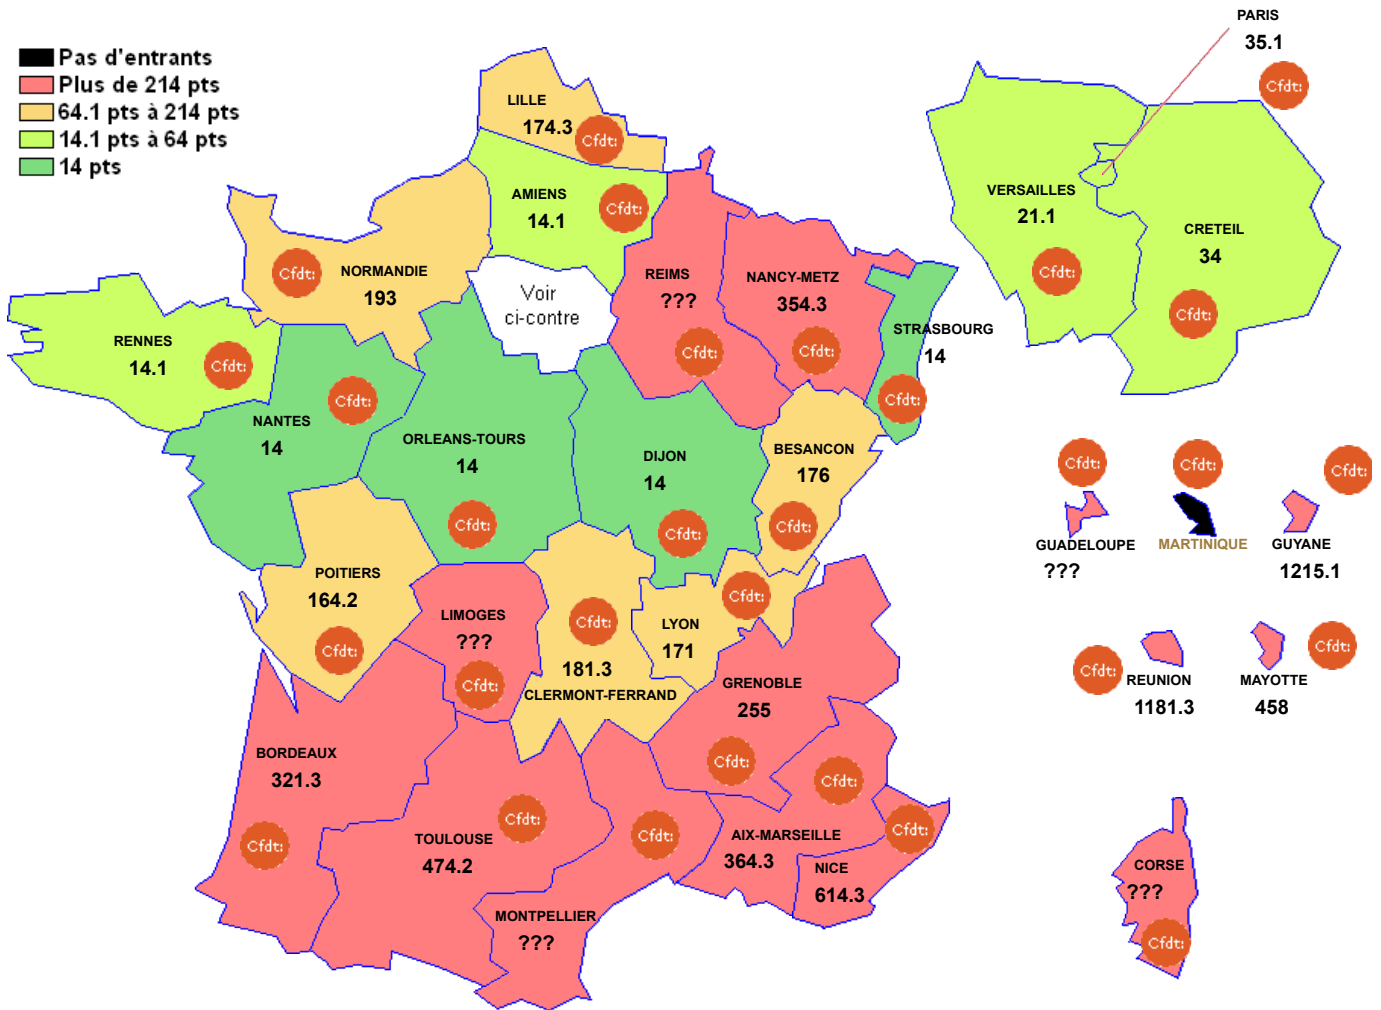

Barre inter 2024 :

Attention : ces barres ne sont qu'indicatives et rien n'assure qu'elles seront identiques pour le mouvement 2025. Elles peuvent vous aider à élaborer votre stratégie de demande de mutation. ??? signifie qu'il n'y a qu'un seul muté (barre indisponible (RGPD))

L8012 : ECO-GEST.OPTION COMPTABILITE ET FINANCE