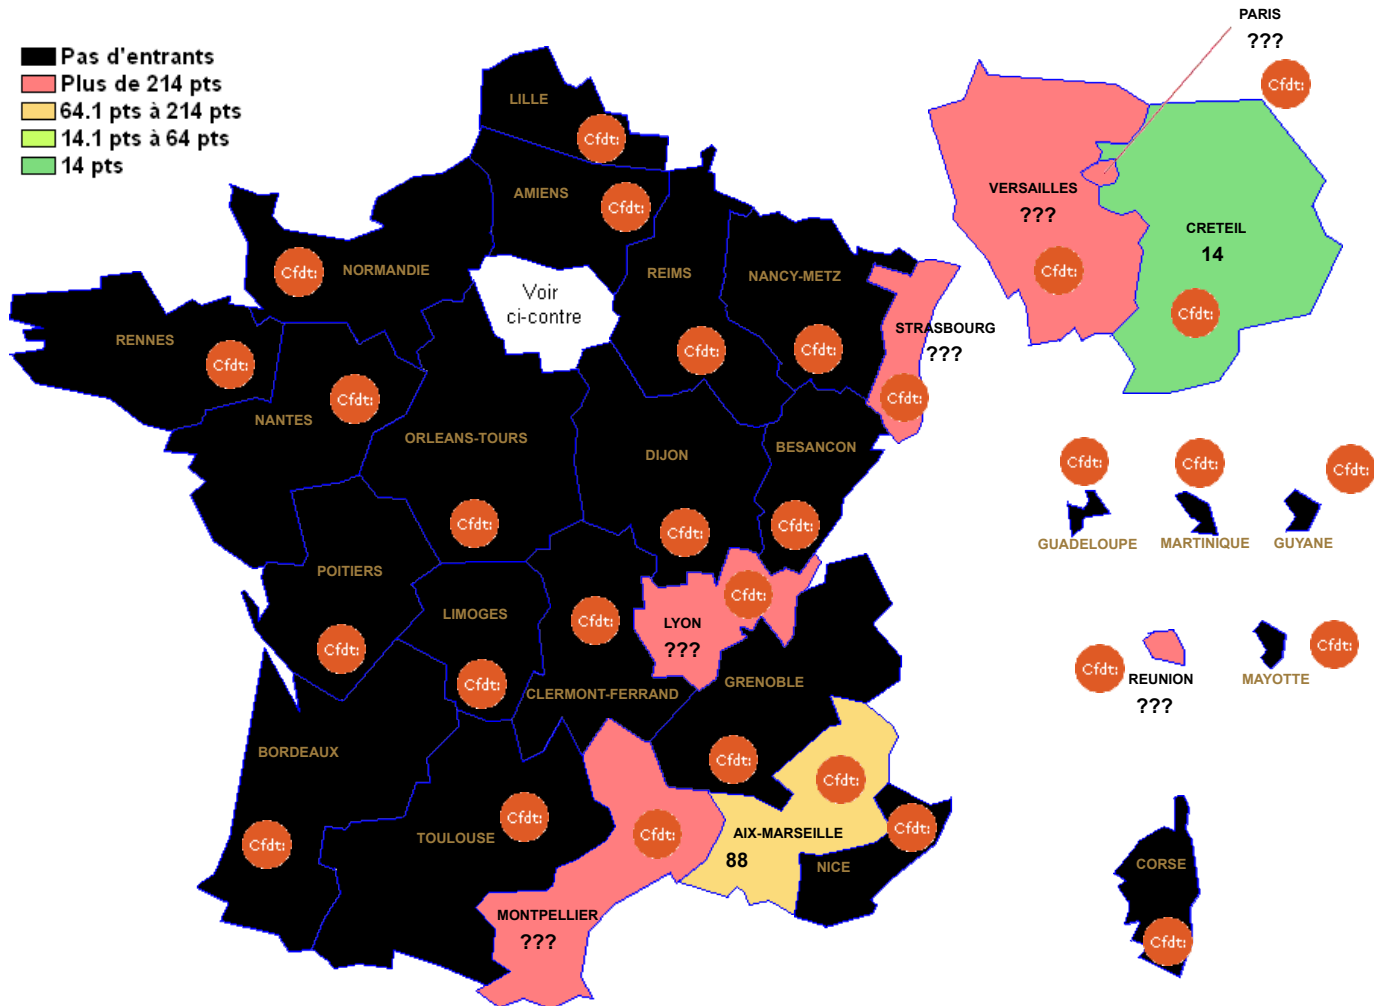

Barre inter 2024 :

Attention : ces barres ne sont qu'indicatives et rien n'assure qu'elles seront identiques pour le mouvement 2025. Elles peuvent vous aider à élaborer votre stratégie de demande de mutation. ??? signifie qu'il n'y a qu'un seul muté (barre indisponible (RGPD))

L0423 : ARABE