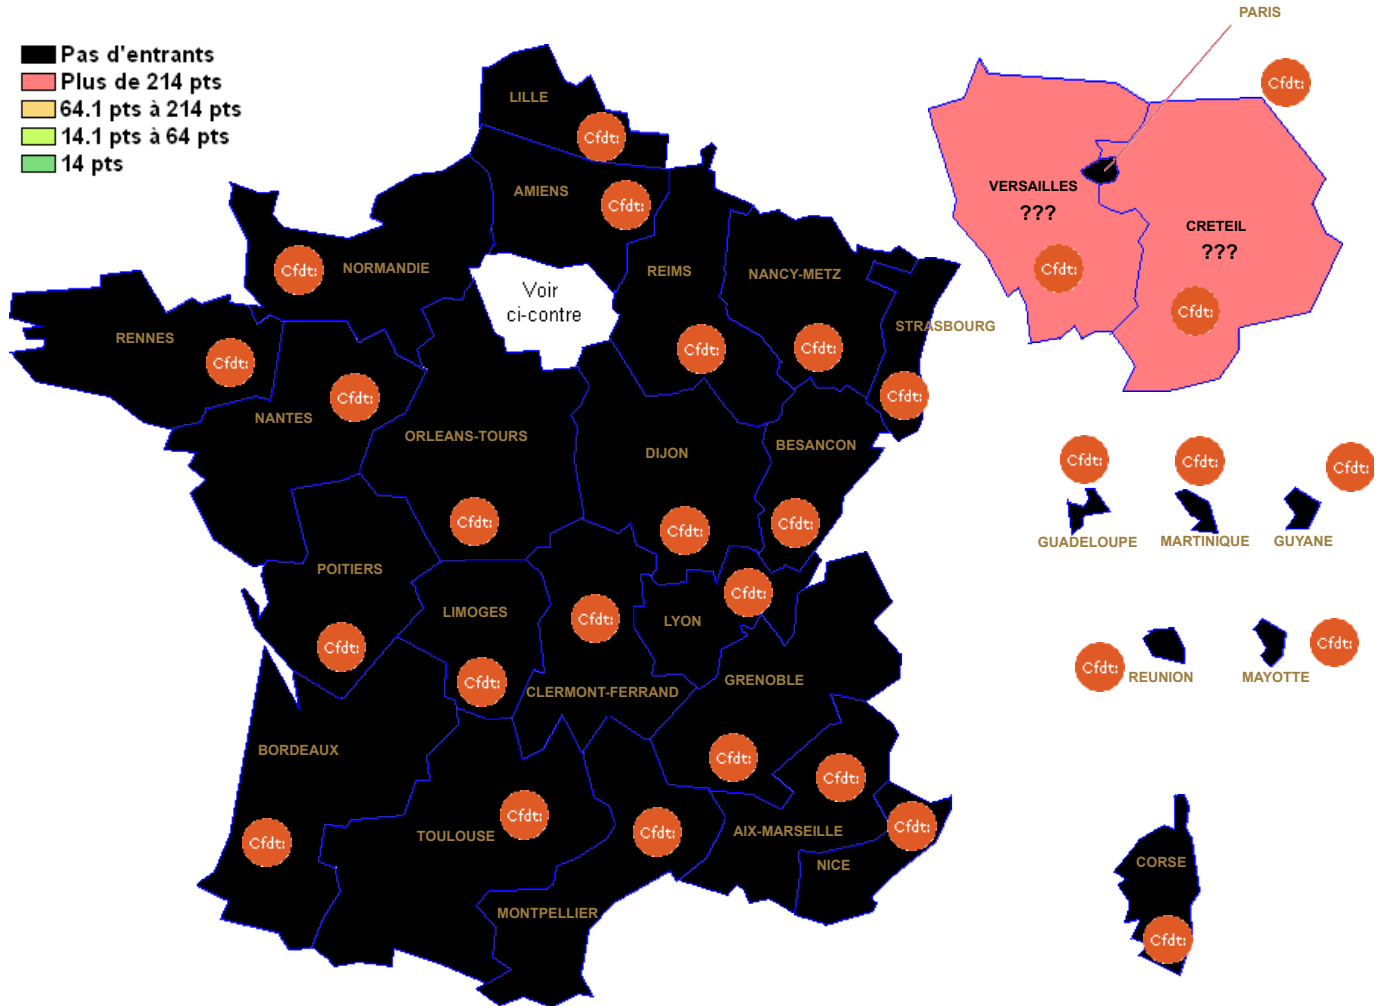

Barre inter 2024 :

Attention : ces barres ne sont qu'indicatives et rien n'assure qu'elles seront identiques pour le mouvement 2025. Elles peuvent vous aider à élaborer votre stratégie de demande de mutation. ??? signifie qu'il n'y a qu'un seul muté (barre indisponible (RGPD))

L0428 : HEBREU