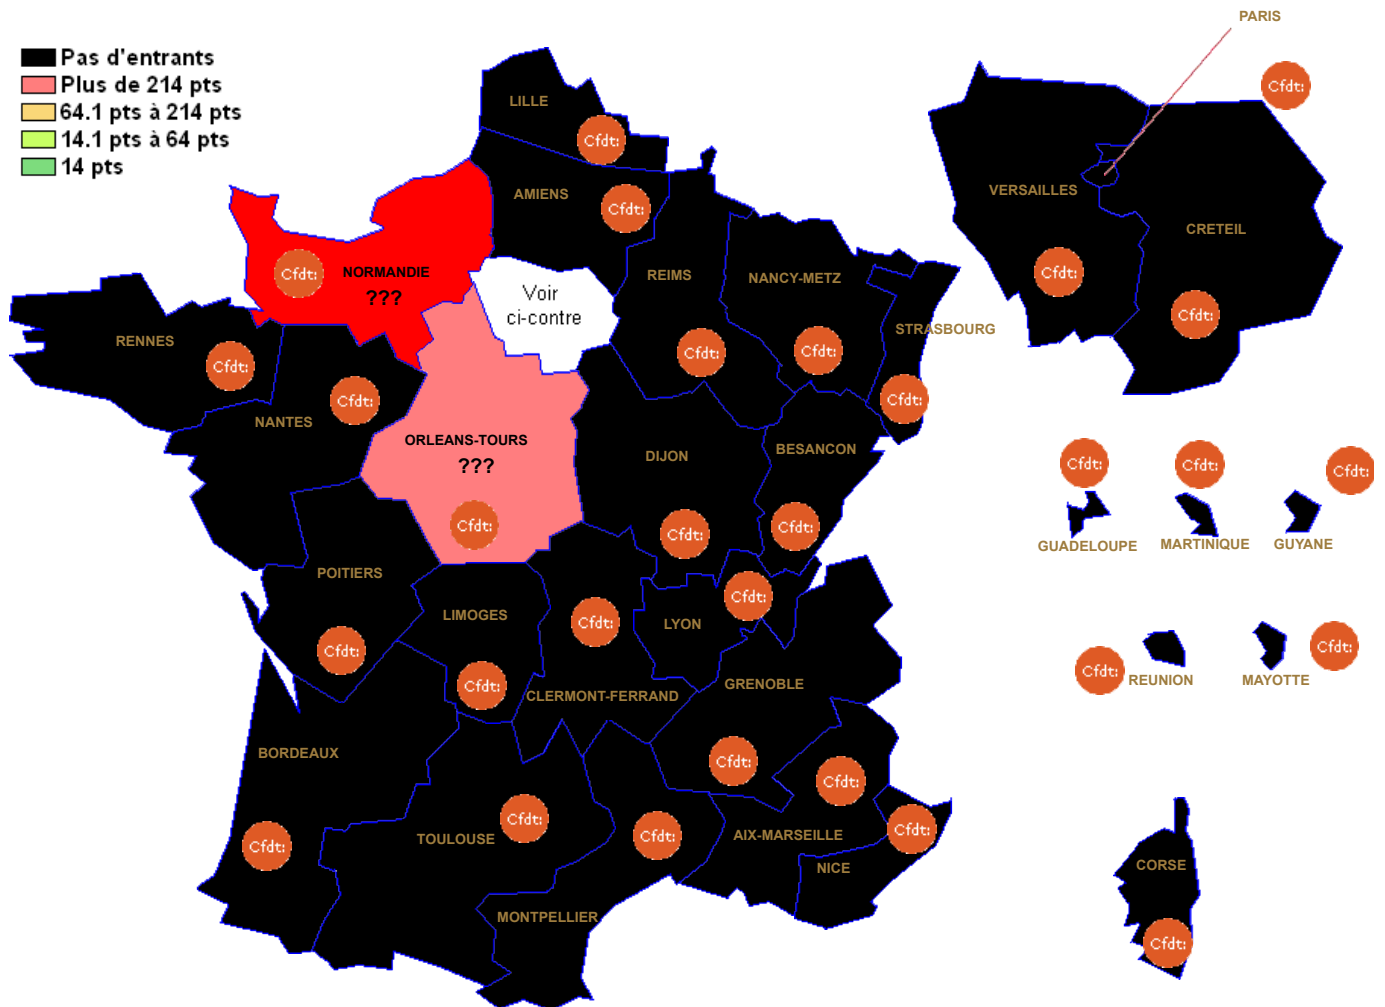

Barre inter 2024 :

Attention : ces barres ne sont qu'indicatives et rien n'assure qu'elles seront identiques pour le mouvement 2025. Elles peuvent vous aider à élaborer votre stratégie de demande de mutation. ??? signifie qu'il n'y a qu'un seul muté (barre indisponible (RGPD))

P4222 : FONDERIE