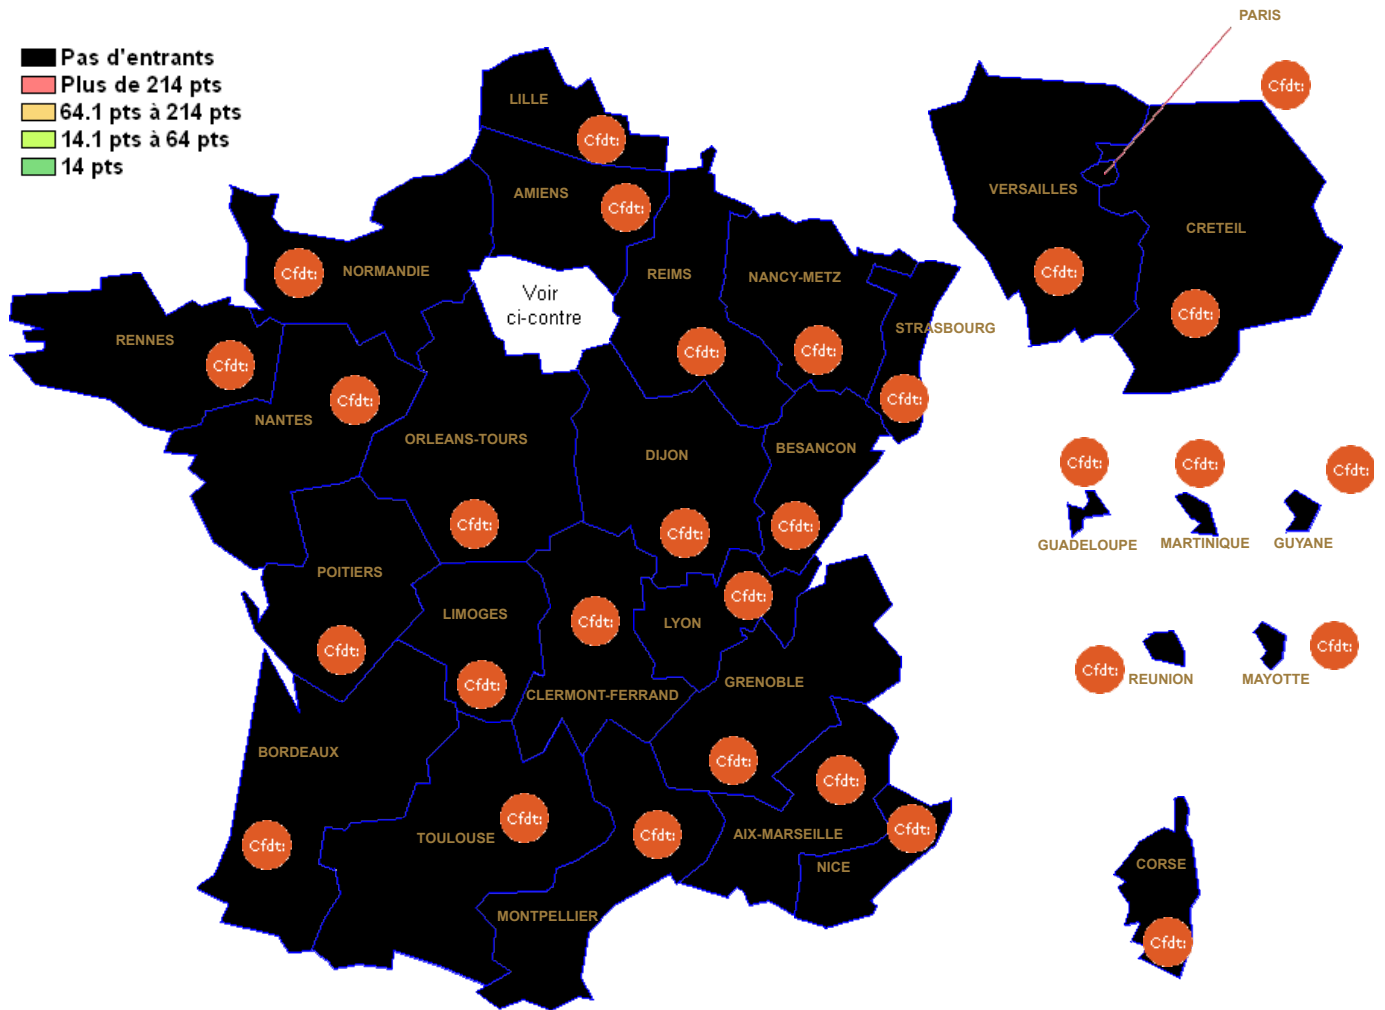

Barre inter 2024 :

Attention : ces barres ne sont qu'indicatives et rien n'assure qu'elles seront identiques pour le mouvement 2025. Elles peuvent vous aider à élaborer votre stratégie de demande de mutation. ??? signifie qu'il n'y a qu'un seul muté (barre indisponible (RGPD))

P6111 : COMPOSITION EN FORME

IMPRIMANTE