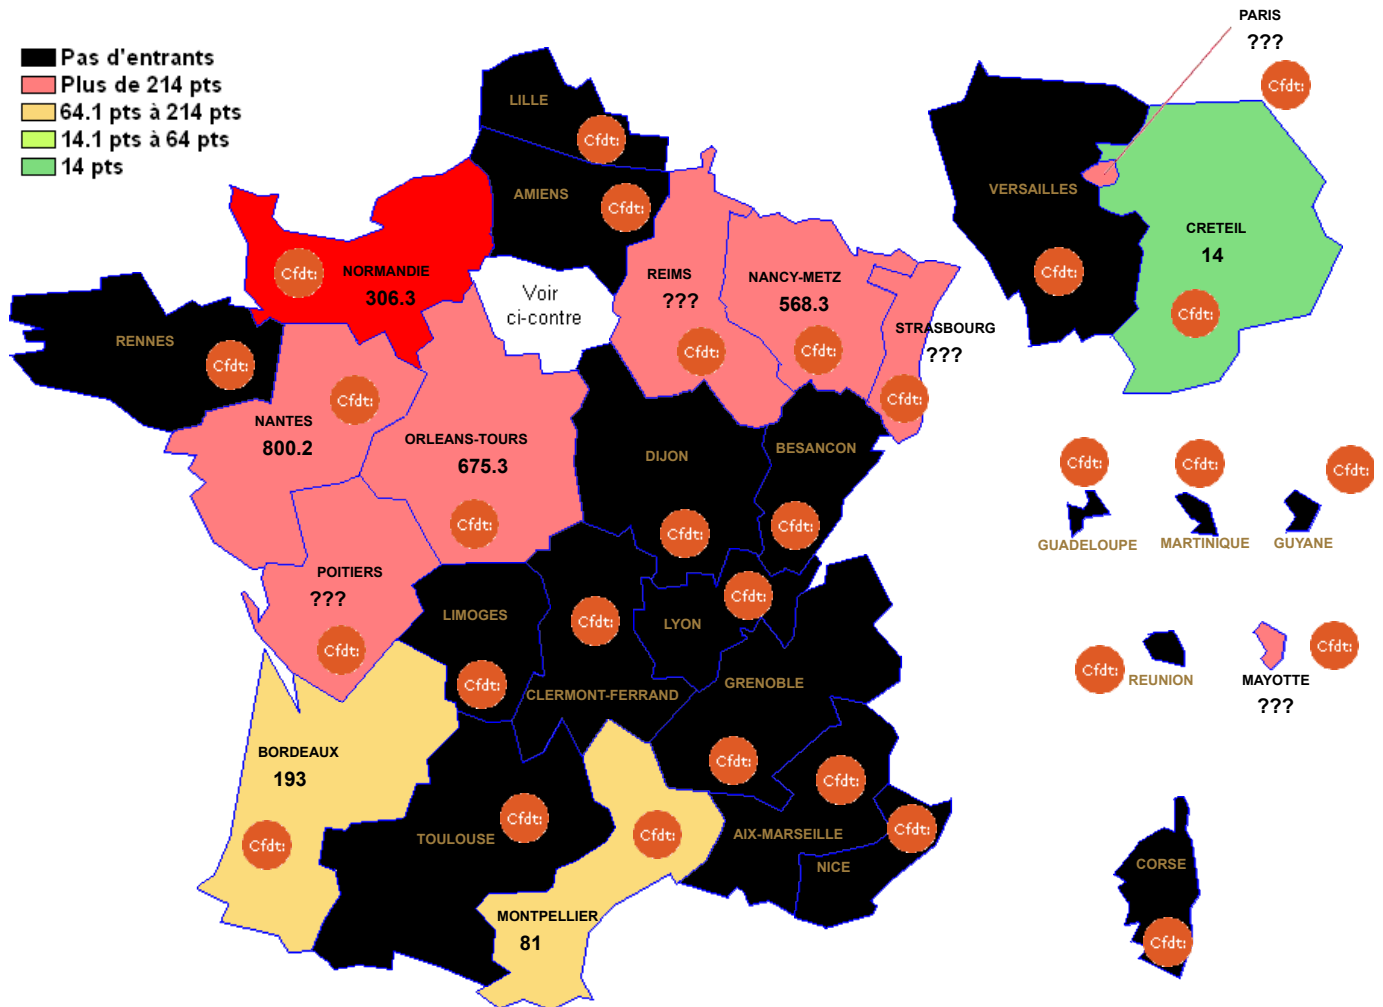

Barre inter 2024 :

Attention : ces barres ne sont qu'indicatives et rien n'assure qu'elles seront identiques pour le mouvement 2025. Elles peuvent vous aider à élaborer votre stratégie de demande de mutation. ??? signifie qu'il n'y a qu'un seul muté (barre indisponible (RGPD))

P2200 : GENIE INDUSTRIEL TEXTILES ET CUIRS