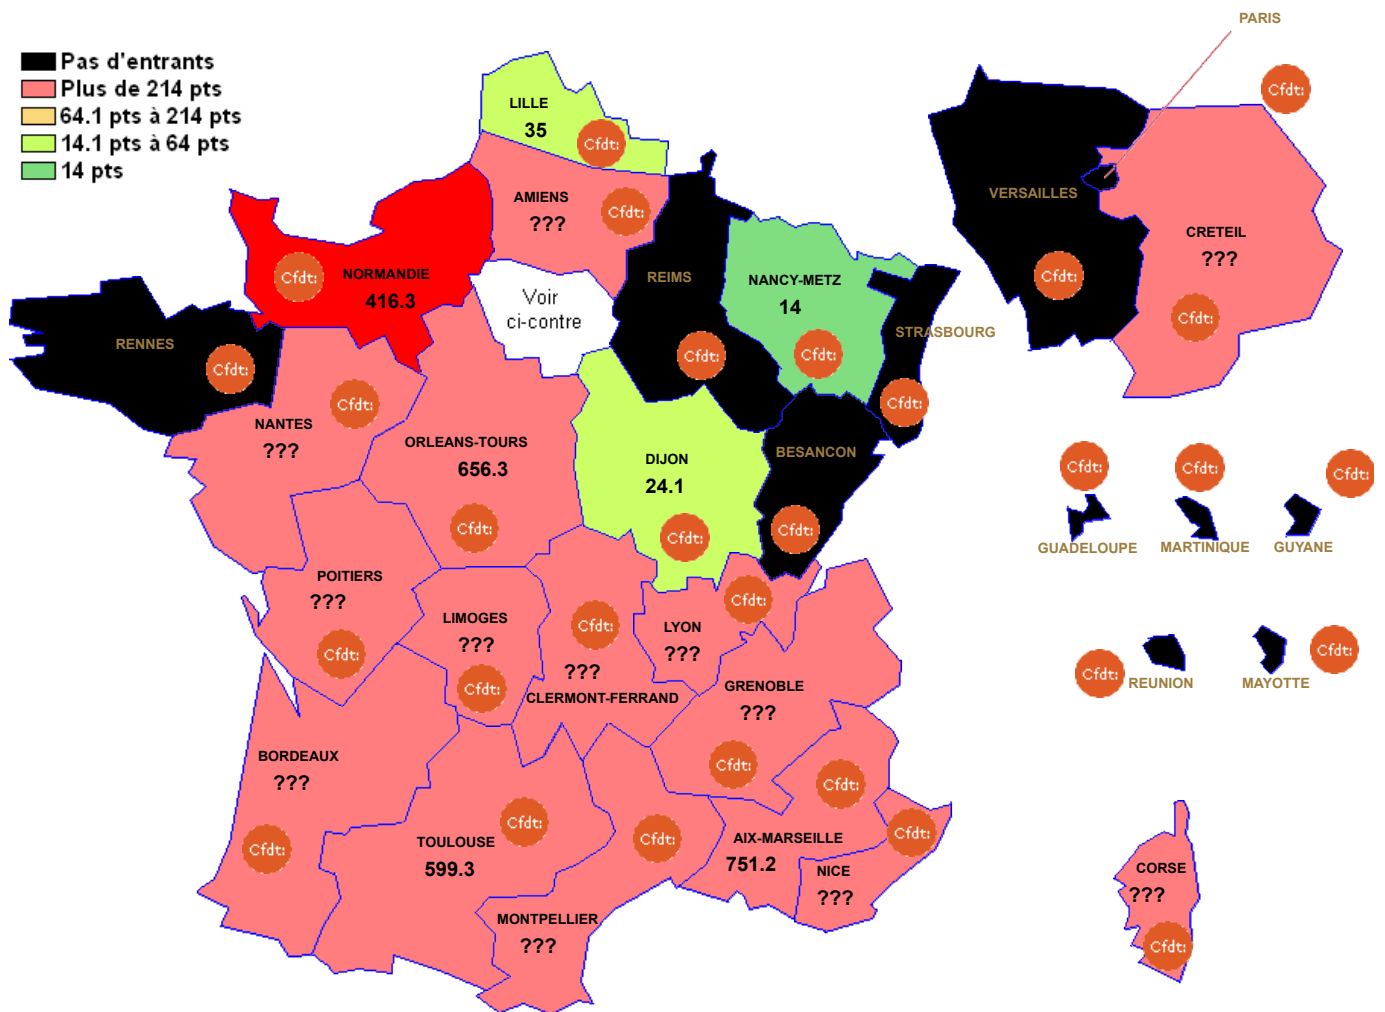

Barre inter 2024 :

Attention : ces barres ne sont qu'indicatives et rien n'assure qu'elles seront identiques pour le mouvement 2025. Elles peuvent vous aider à élaborer votre stratégie de demande de mutation. ??? signifie qu'il n'y a qu'un seul muté (barre indisponible (RGPD))

P6310 : CONDUCTEURS ROUTIERS