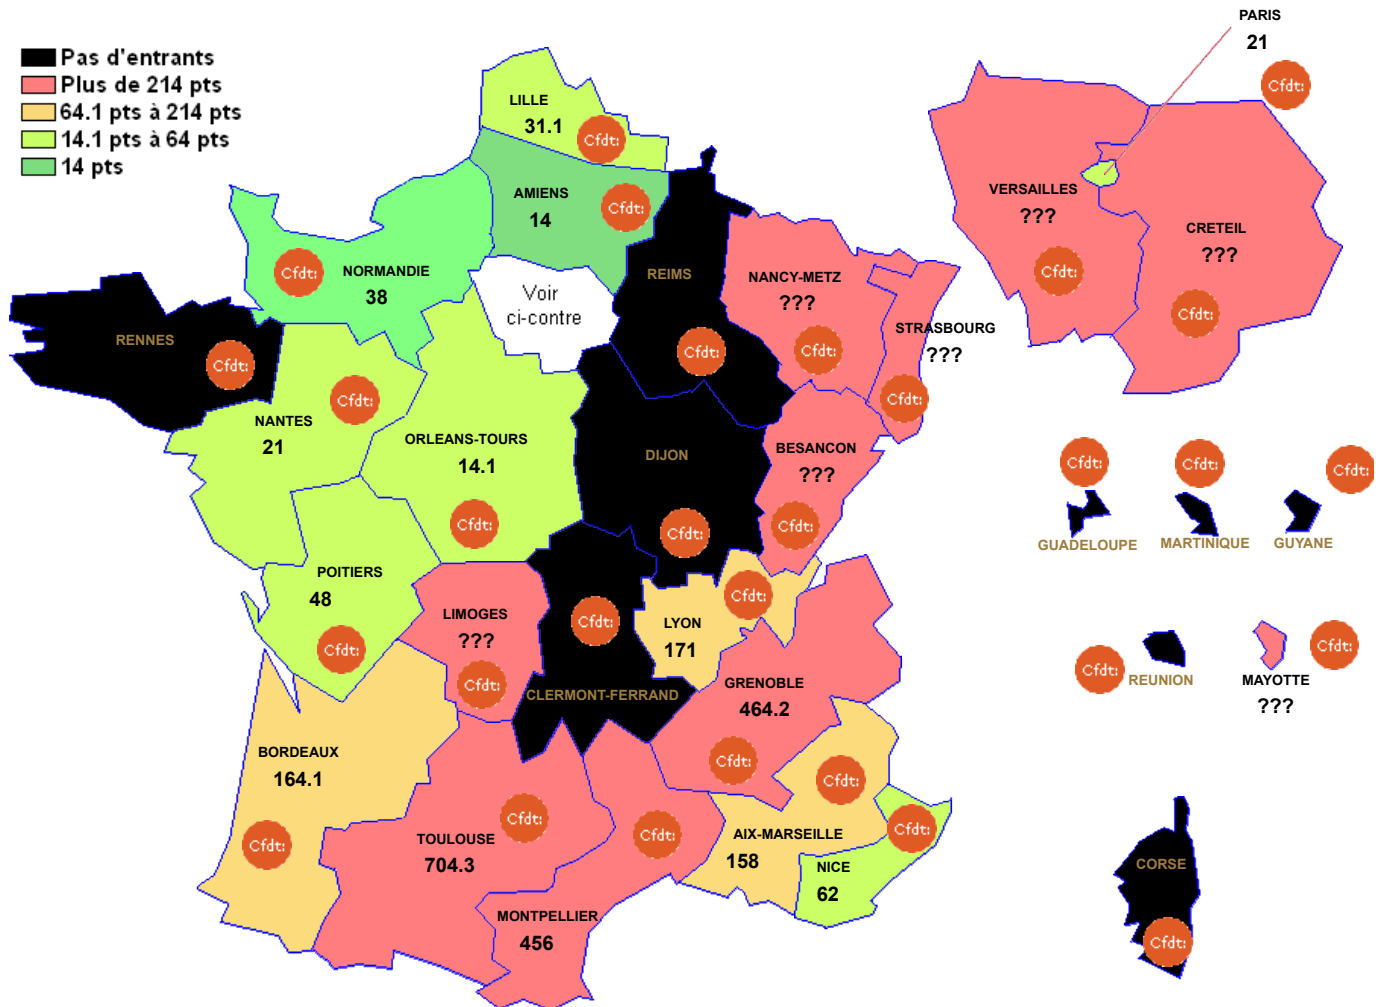

Barre inter 2024 :

Attention : ces barres ne sont qu'indicatives et rien n'assure qu'elles seront identiques pour le mouvement 2025. Elles peuvent vous aider à élaborer votre stratégie de demande de mutation. ??? signifie qu'il n'y a qu'un seul muté (barre indisponible (RGPD))

L1412 : SII OPTION ENERGIE