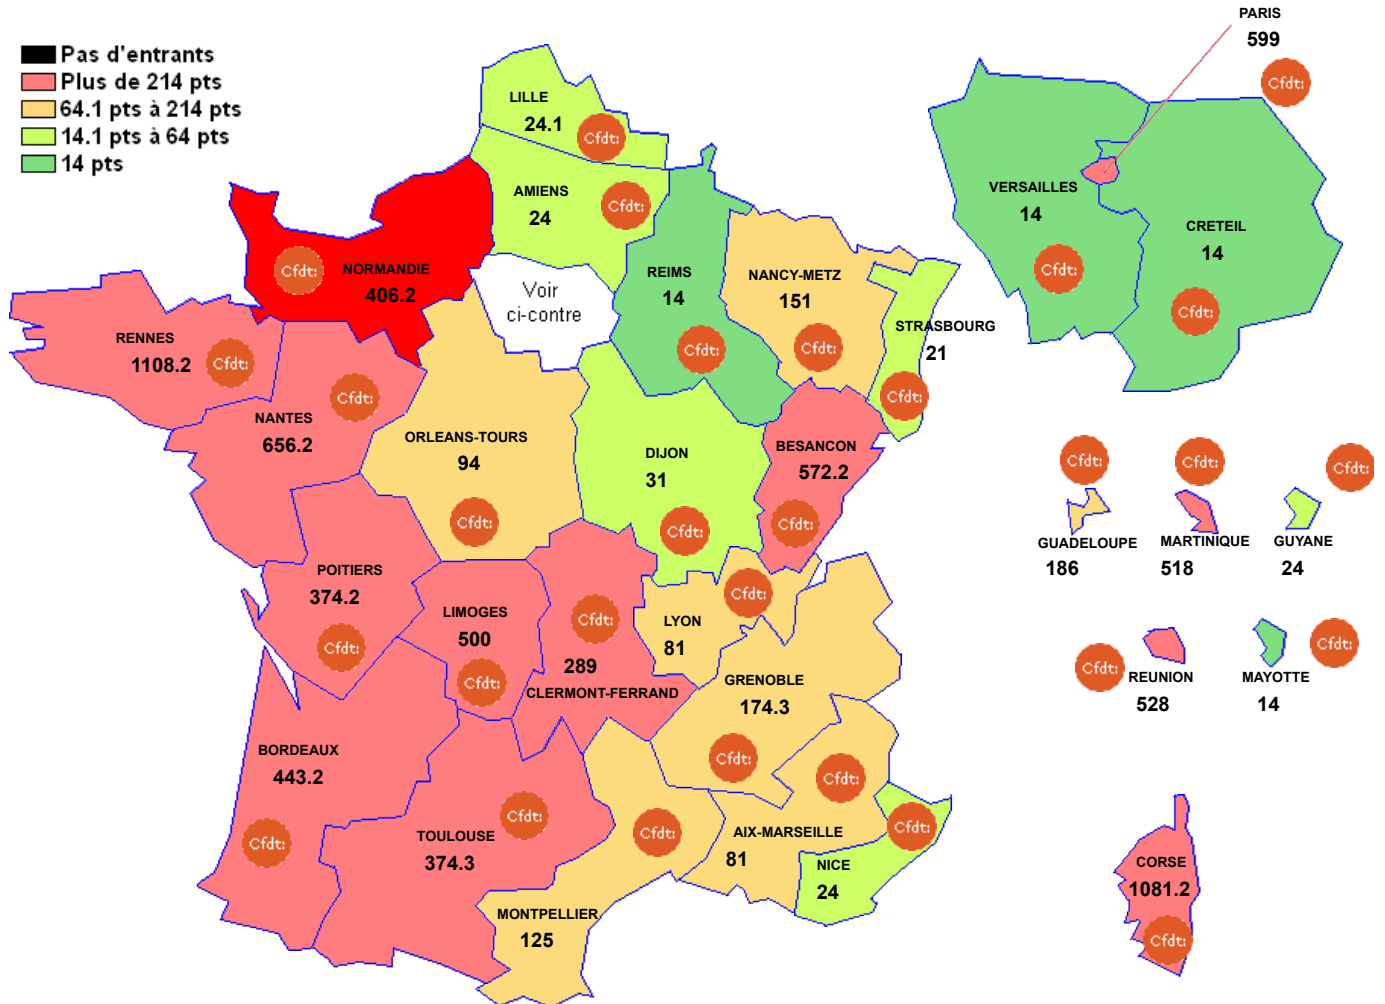

Barre inter 2024 :

Attention : ces barres ne sont qu'indicatives et rien n'assure qu'elles seront identiques pour le mouvement 2025. Elles peuvent vous aider à élaborer votre stratégie de demande de mutation. ??? signifie qu'il n'y a qu'un seul muté (barre indisponible (RGPD))

L1000 : HISTOIRE GEOGRAPHIE