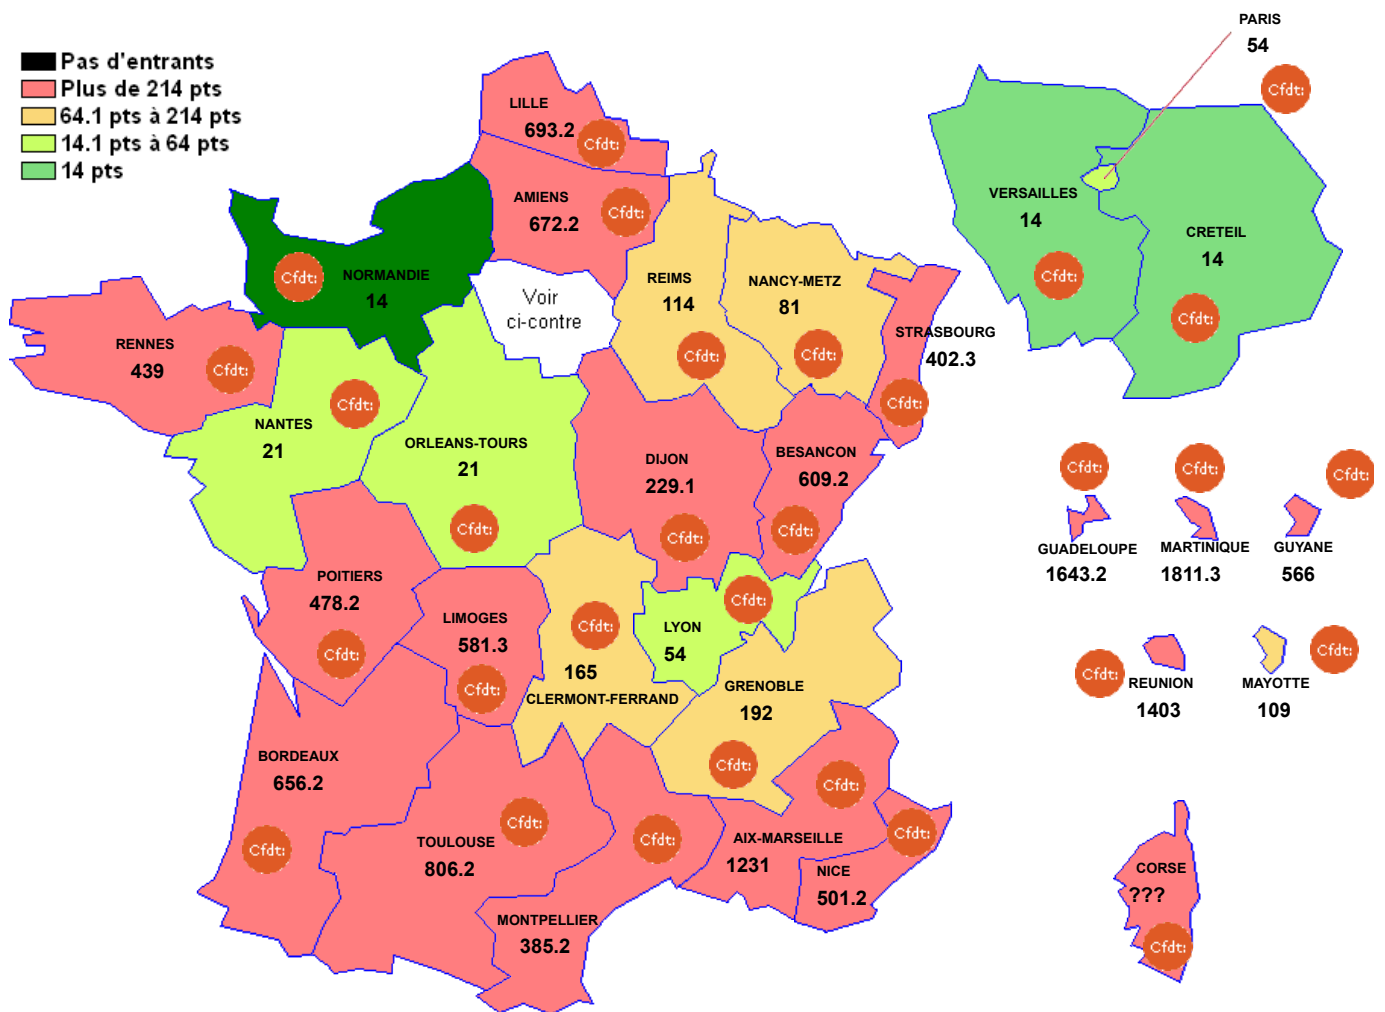

Barre inter 2024 :

Attention : ces barres ne sont qu'indicatives et rien n'assure qu'elles seront identiques pour le mouvement 2025. Elles peuvent vous aider à élaborer votre stratégie de demande de mutation. ??? signifie qu'il n'y a qu'un seul muté (barre indisponible (RGPD))

P7200 : BIOTECHNOLOGIES SANTE-ENVIRONNEMENT(E F)