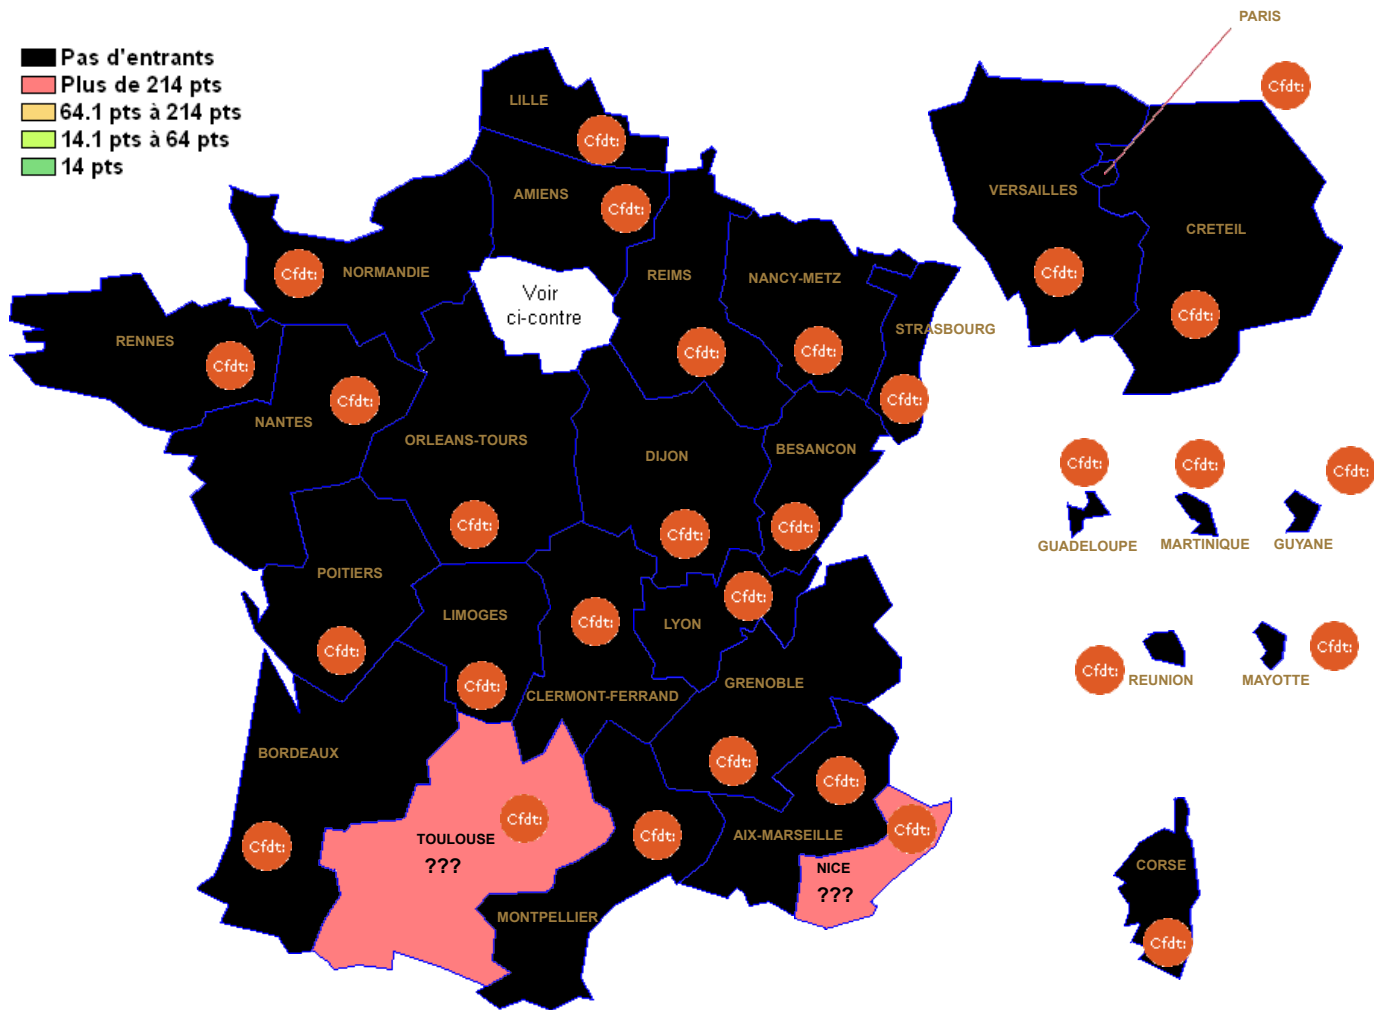

Barre inter 2024 :

Attention : ces barres ne sont qu'indicatives et rien n'assure qu'elles seront identiques pour le mouvement 2025. Elles peuvent vous aider à élaborer votre stratégie de demande de mutation. ??? signifie qu'il n'y a qu'un seul muté (barre indisponible (RGPD))

L8530 : HOTELLERIE OPT TOURISME