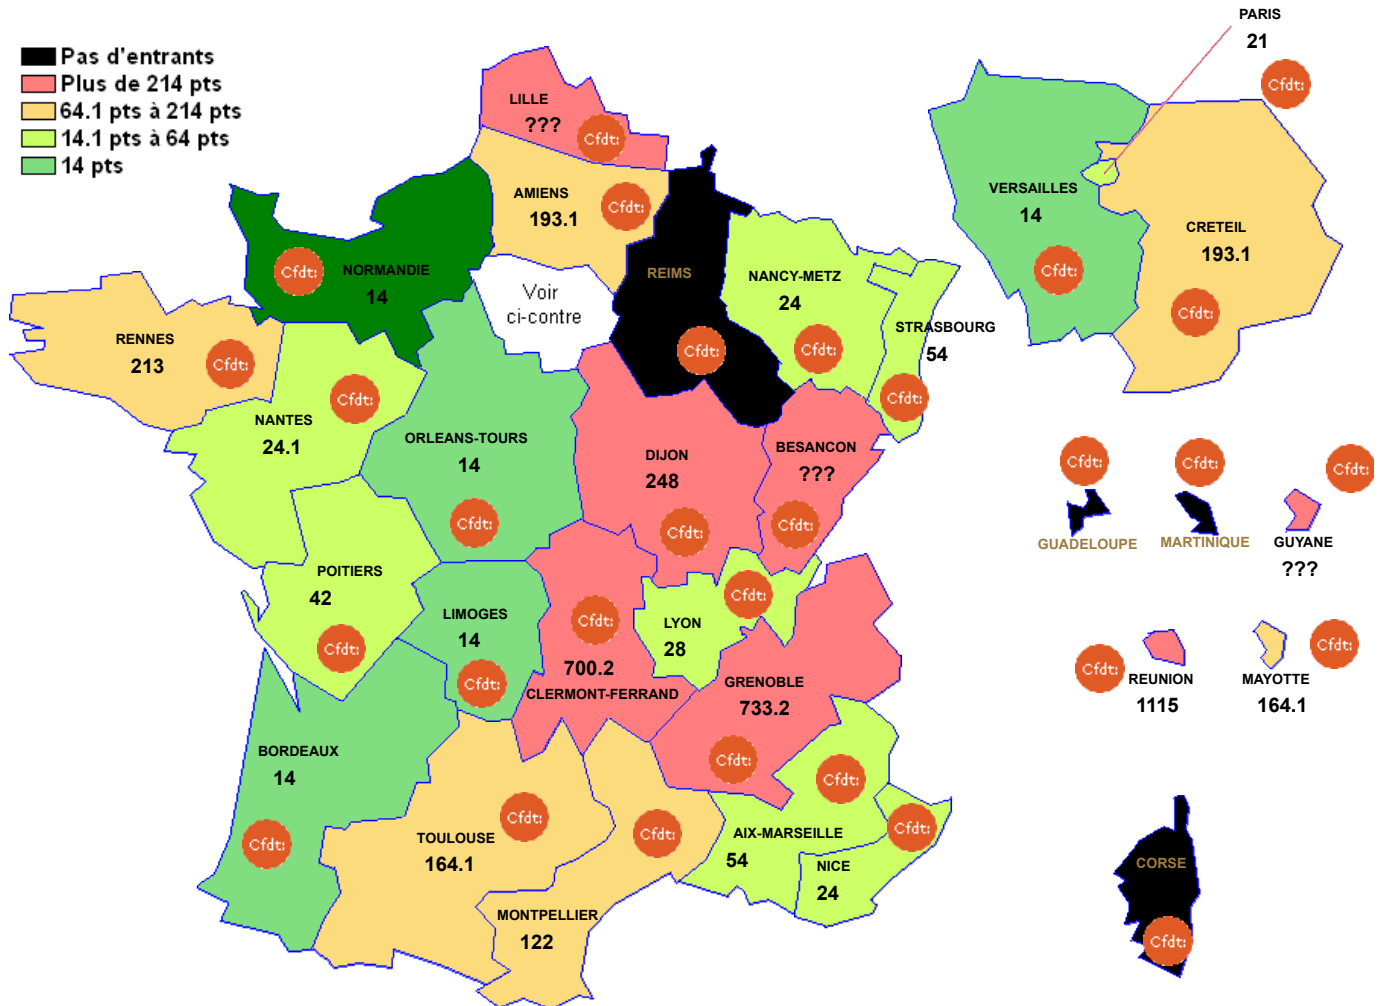

Barre inter 2024 :

Attention : ces barres ne sont qu'indicatives et rien n'assure qu'elles seront identiques pour le mouvement 2025. Elles peuvent vous aider à élaborer votre stratégie de demande de mutation. ??? signifie qu'il n'y a qu'un seul muté (barre indisponible (RGPD))

L1414 : SII OPTION INGENIERIE MECANIQUE