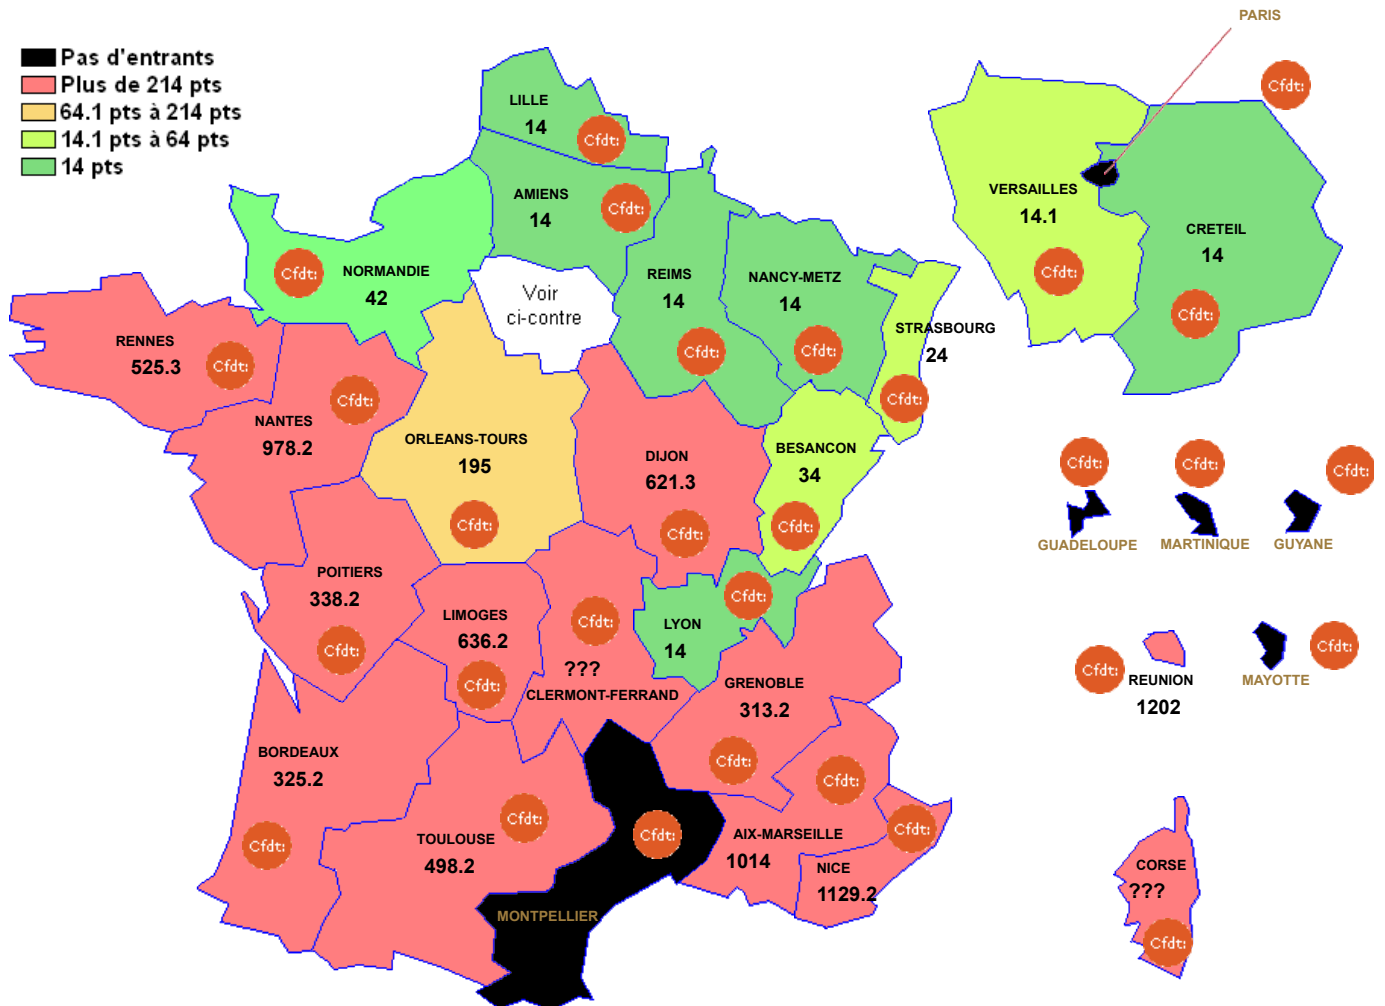

Barre inter 2024 :

Attention : ces barres ne sont qu'indicatives et rien n'assure qu'elles seront identiques pour le mouvement 2025. Elles peuvent vous aider à élaborer votre stratégie de demande de mutation. ??? signifie qu'il n'y a qu'un seul muté (barre indisponible (RGPD))

L0421 : ALLEMAND