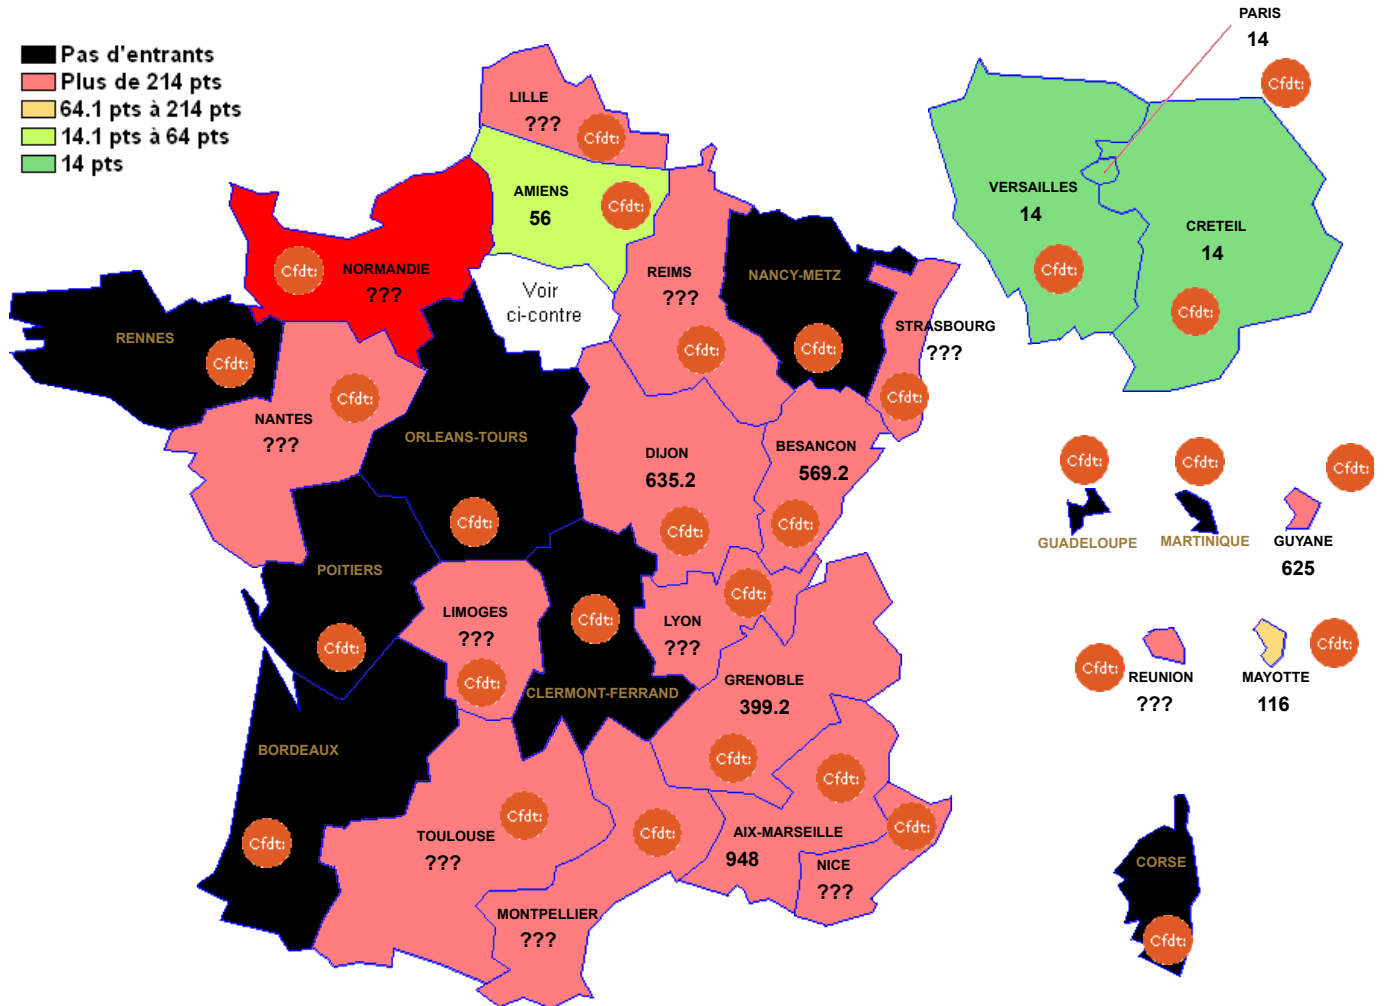

Barre inter 2024 :

Attention : ces barres ne sont qu'indicatives et rien n'assure qu'elles seront identiques pour le mouvement 2025. Elles peuvent vous aider à élaborer votre stratégie de demande de mutation. ??? signifie qu'il n'y a qu'un seul muté (barre indisponible (RGPD))

L1400 : TECHNOLOGIE