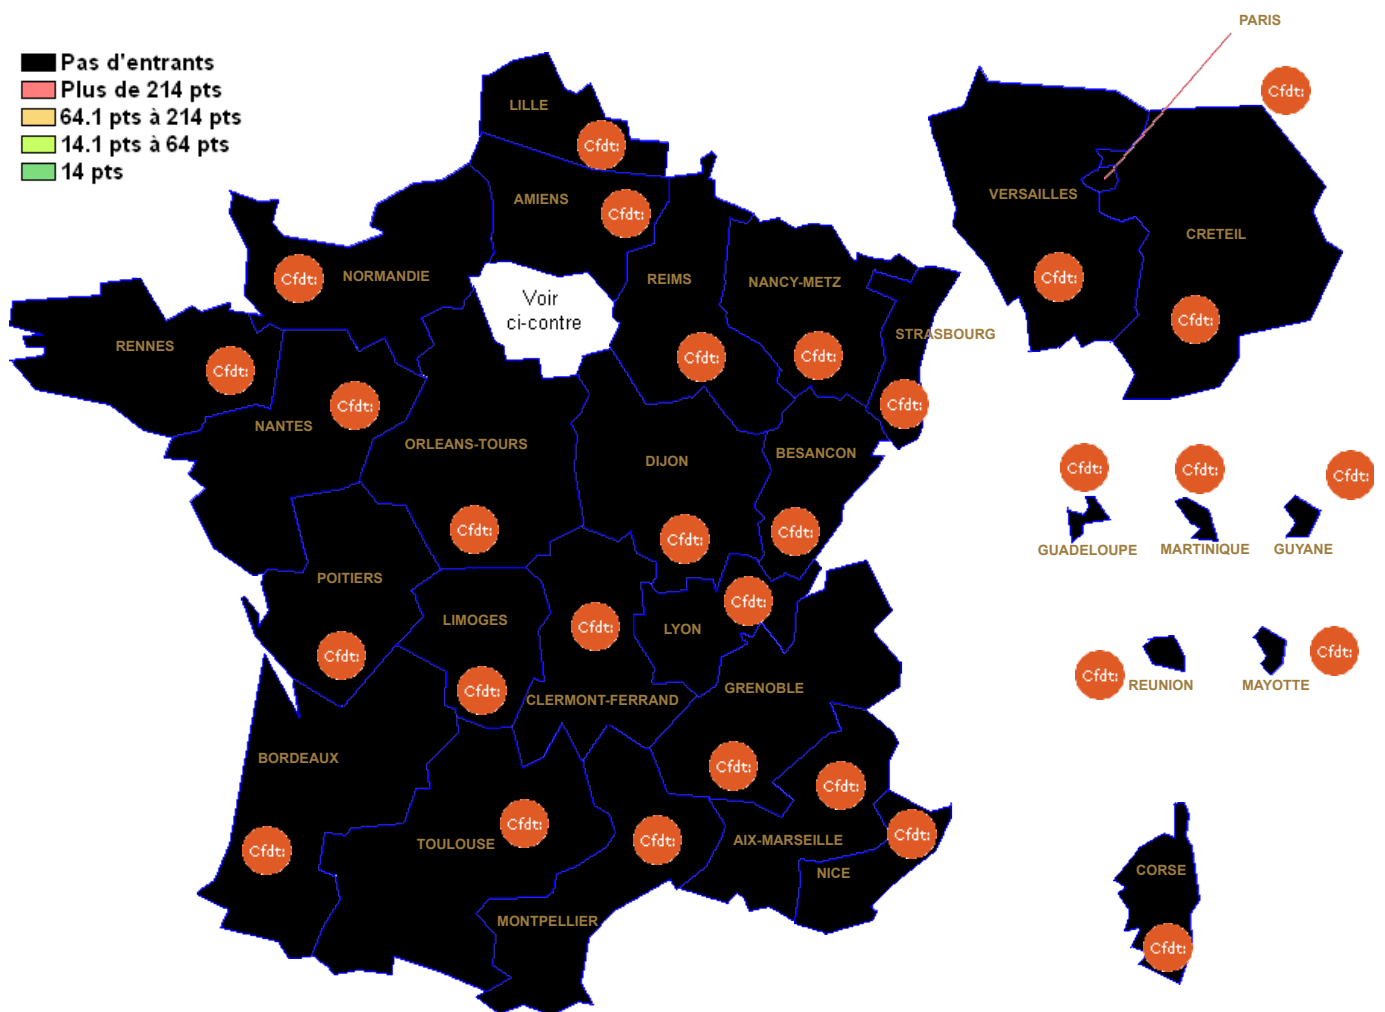

Barre inter 2024 :

Attention : ces barres ne sont qu'indicatives et rien n'assure qu'elles seront identiques pour le mouvement 2025. Elles peuvent vous aider à élaborer votre stratégie de demande de mutation. ??? signifie qu'il n'y a qu'un seul muté (barre indisponible (RGPD))

P8516 : BOUCHERIE