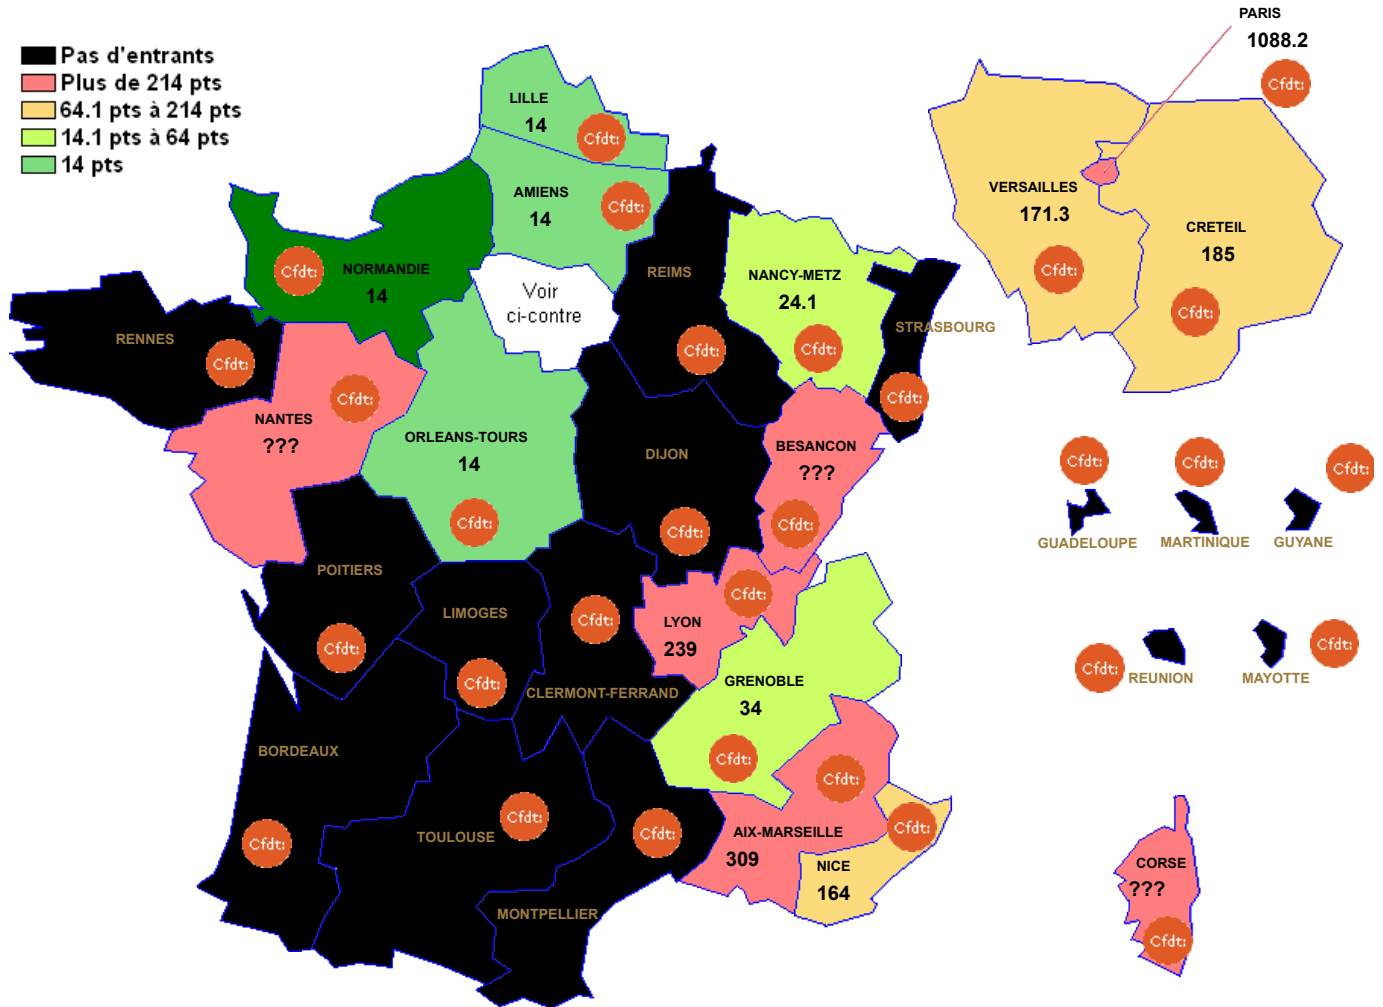

Barre inter 2024 :

Attention : ces barres ne sont qu'indicatives et rien n'assure qu'elles seront identiques pour le mouvement 2025. Elles peuvent vous aider à élaborer votre stratégie de demande de mutation. ??? signifie qu'il n'y a qu'un seul muté (barre indisponible (RGPD))

L0429 : ITALIEN