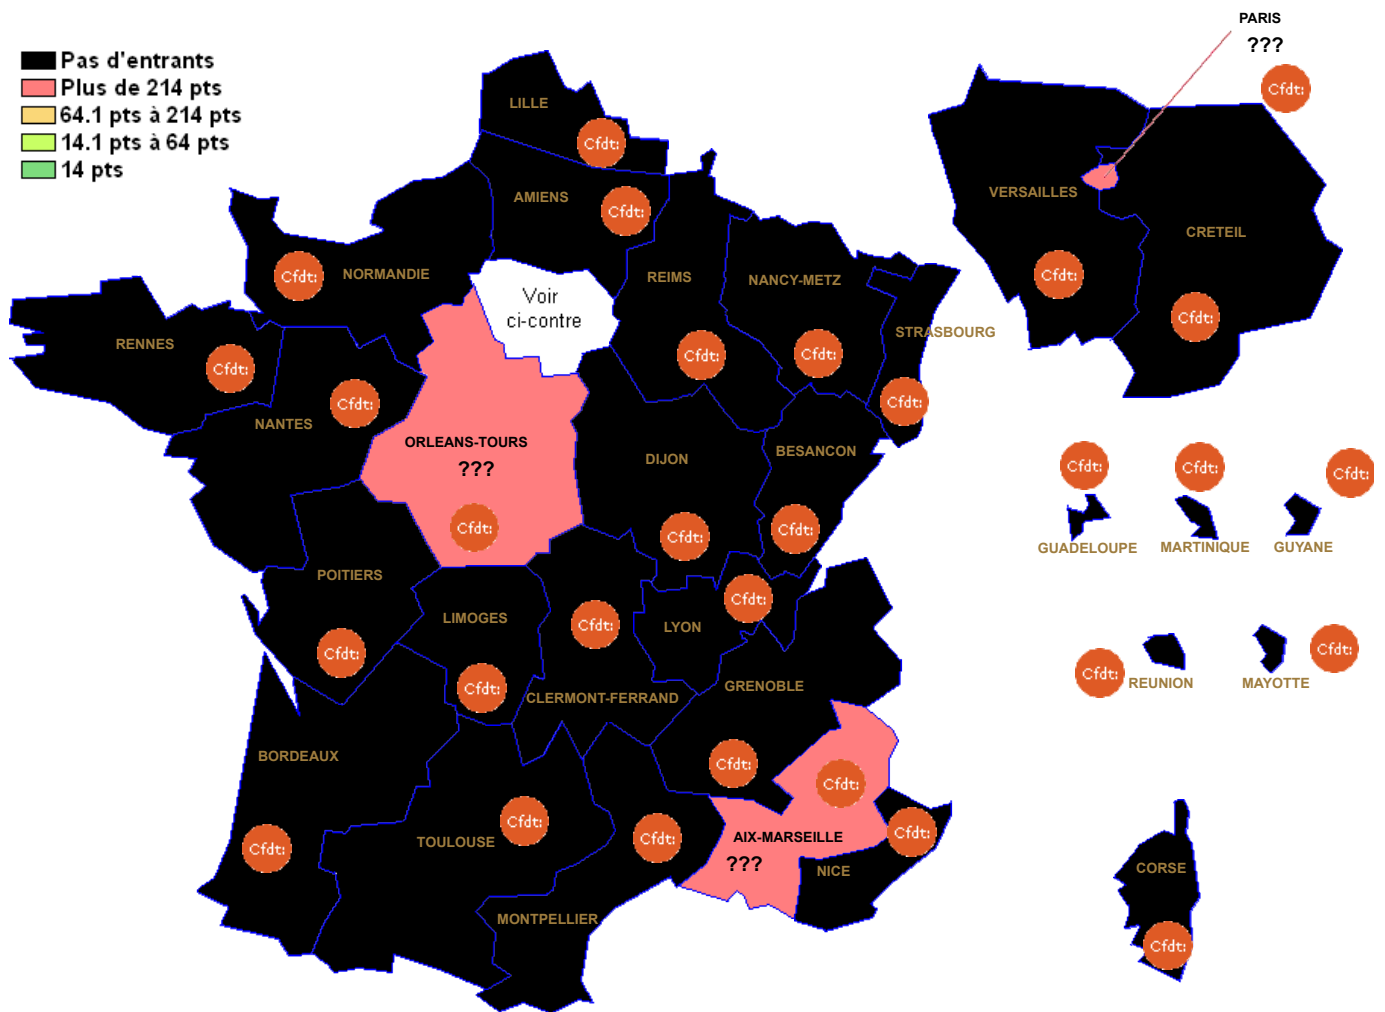

Barre inter 2024 :

Attention : ces barres ne sont qu'indicatives et rien n'assure qu'elles seront identiques pour le mouvement 2025. Elles peuvent vous aider à élaborer votre stratégie de demande de mutation. ??? signifie qu'il n'y a qu'un seul muté (barre indisponible (RGPD))

P7410 : ESTHETIQUE COSMETIQUE