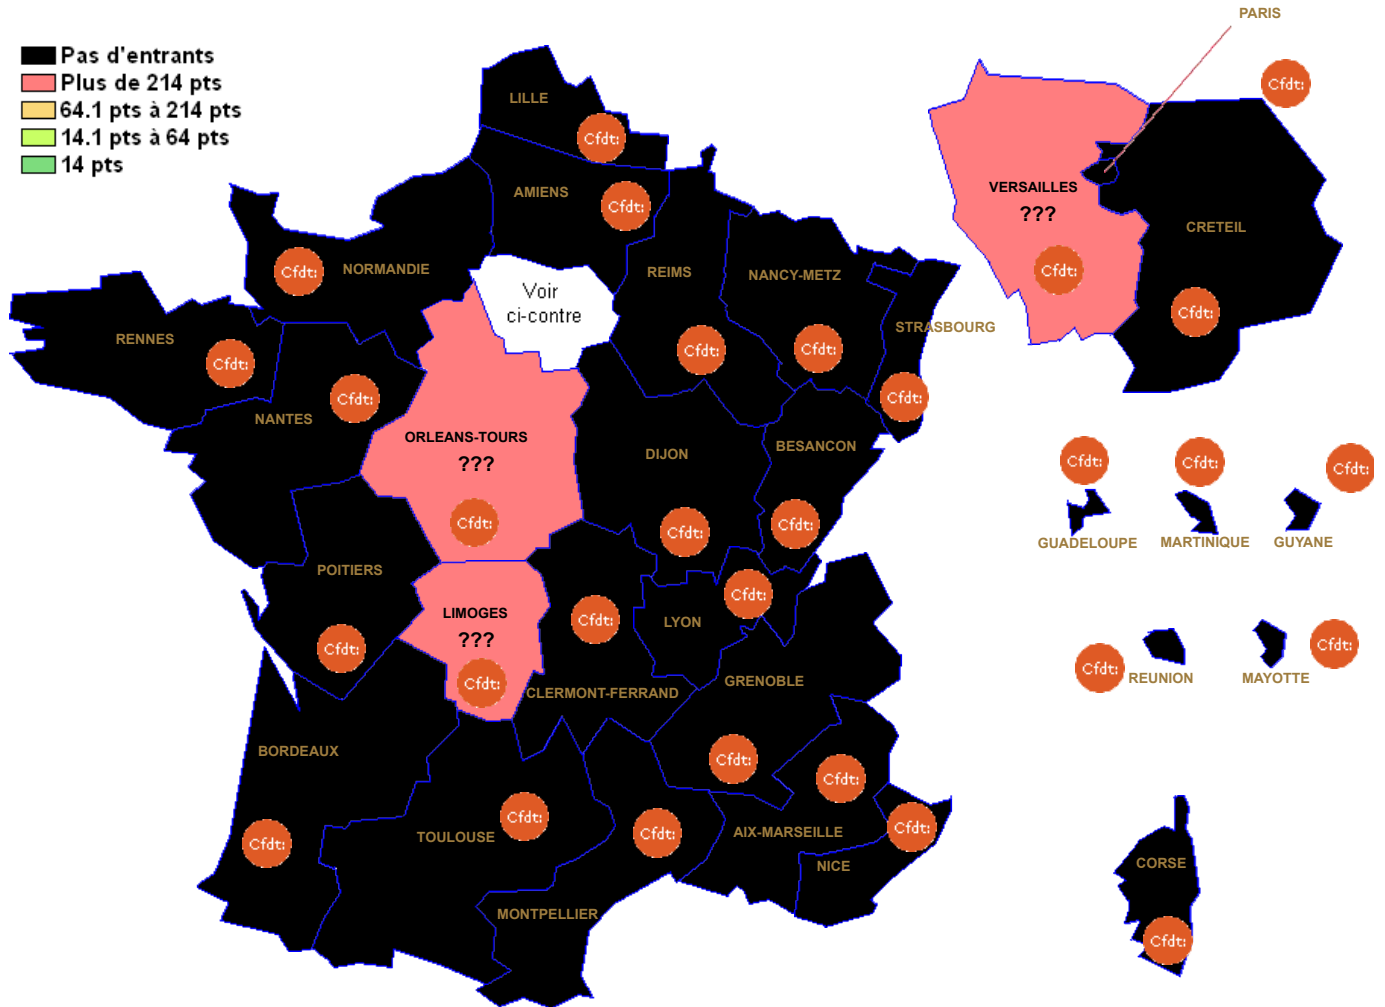

Barre inter 2024 :

Attention : ces barres ne sont qu'indicatives et rien n'assure qu'elles seront identiques pour le mouvement 2025. Elles peuvent vous aider à élaborer votre stratégie de demande de mutation. ??? signifie qu'il n'y a qu'un seul muté (barre indisponible (RGPD))

L8510 : HOTEL-REST OPTION PROD ET ING CULINAIRE