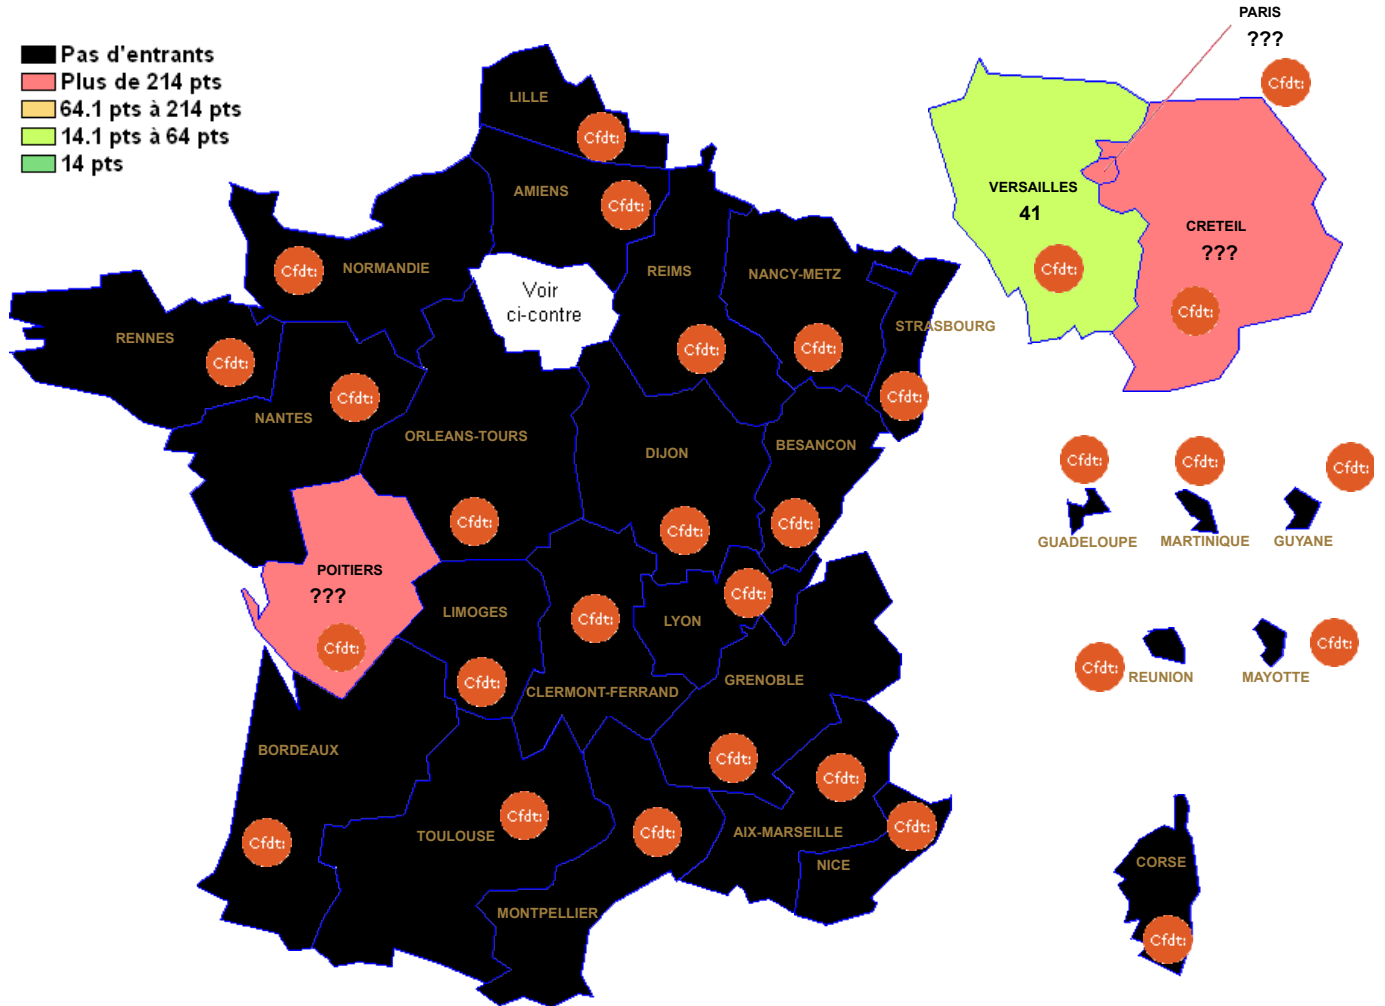

Barre inter 2024 :

Attention : ces barres ne sont qu'indicatives et rien n'assure qu'elles seront identiques pour le mouvement 2025. Elles peuvent vous aider à élaborer votre stratégie de demande de mutation. ??? signifie qu'il n'y a qu'un seul muté (barre indisponible (RGPD))

L0434 : RUSSE