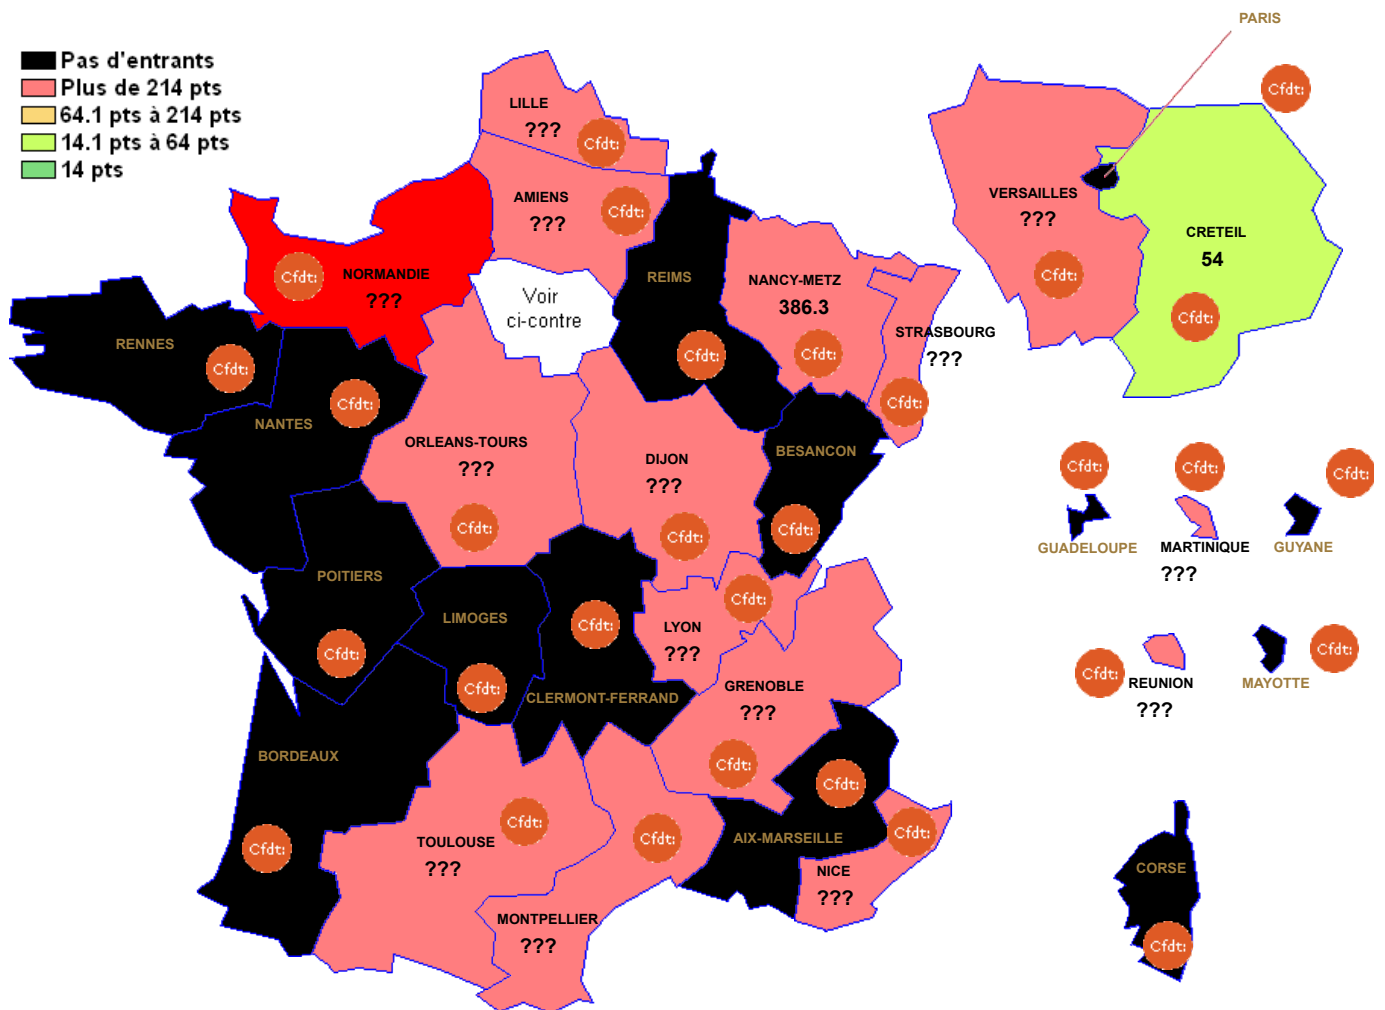

Barre inter 2024 :

Attention : ces barres ne sont qu'indicatives et rien n'assure qu'elles seront identiques pour le mouvement 2025. Elles peuvent vous aider à élaborer votre stratégie de demande de mutation. ??? signifie qu'il n'y a qu'un seul muté (barre indisponible (RGPD))

P8038 : ECO-GEST OPTION TRANSPORT LOGISTIQUE