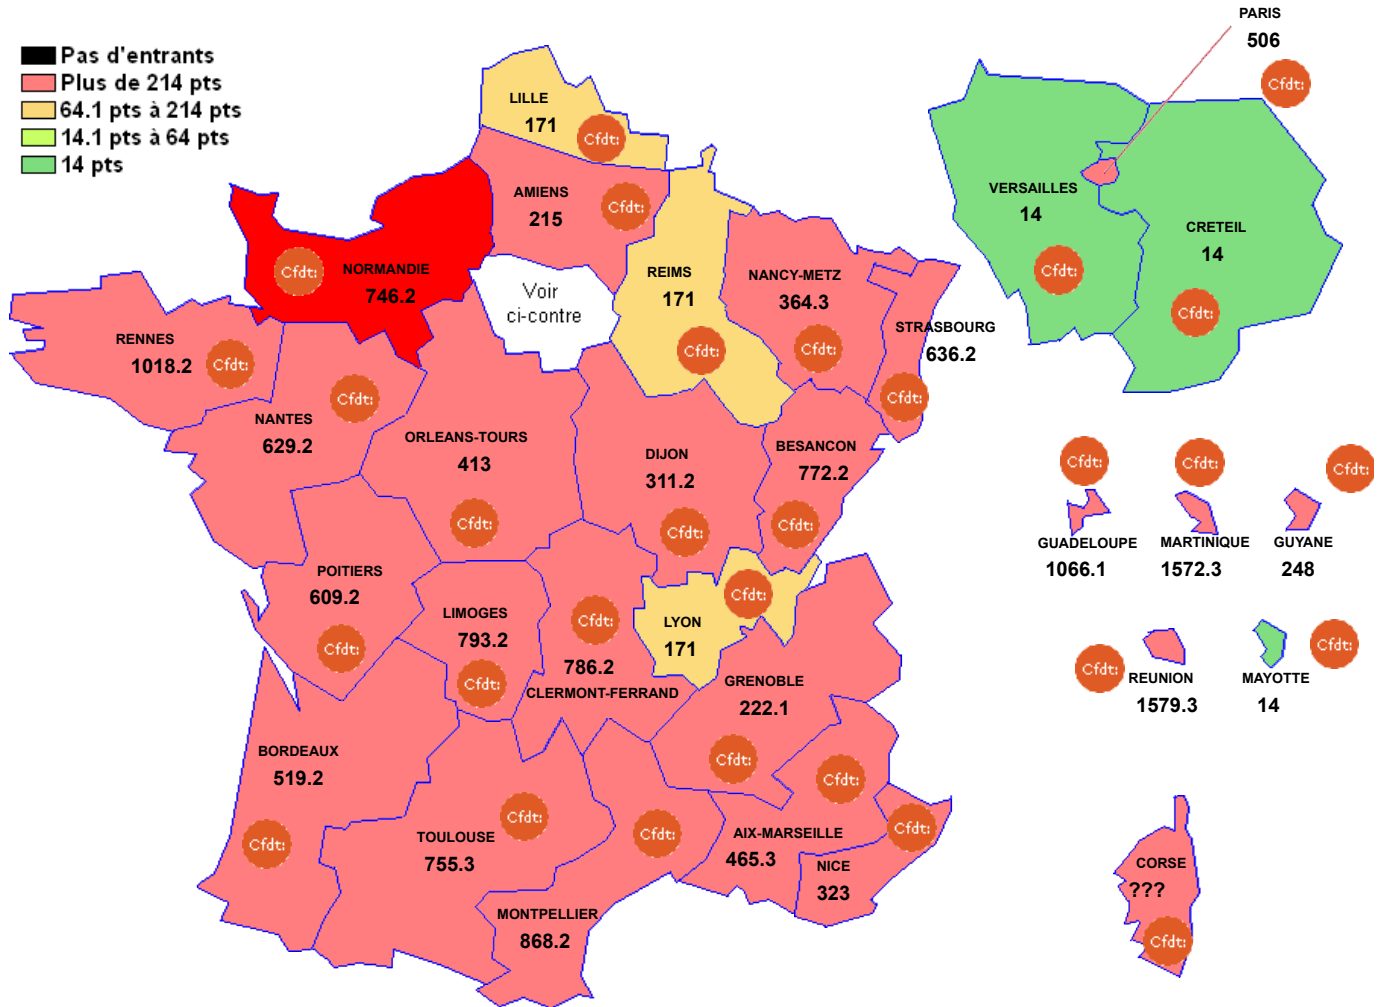

Barre inter 2024 :

Attention : ces barres ne sont qu'indicatives et rien n'assure qu'elles seront identiques pour le mouvement 2025. Elles peuvent vous aider à élaborer votre stratégie de demande de mutation. ??? signifie qu'il n'y a qu'un seul muté (barre indisponible (RGPD))

P0210 : LETTRES HISTOIRE GEOGRAPHIE