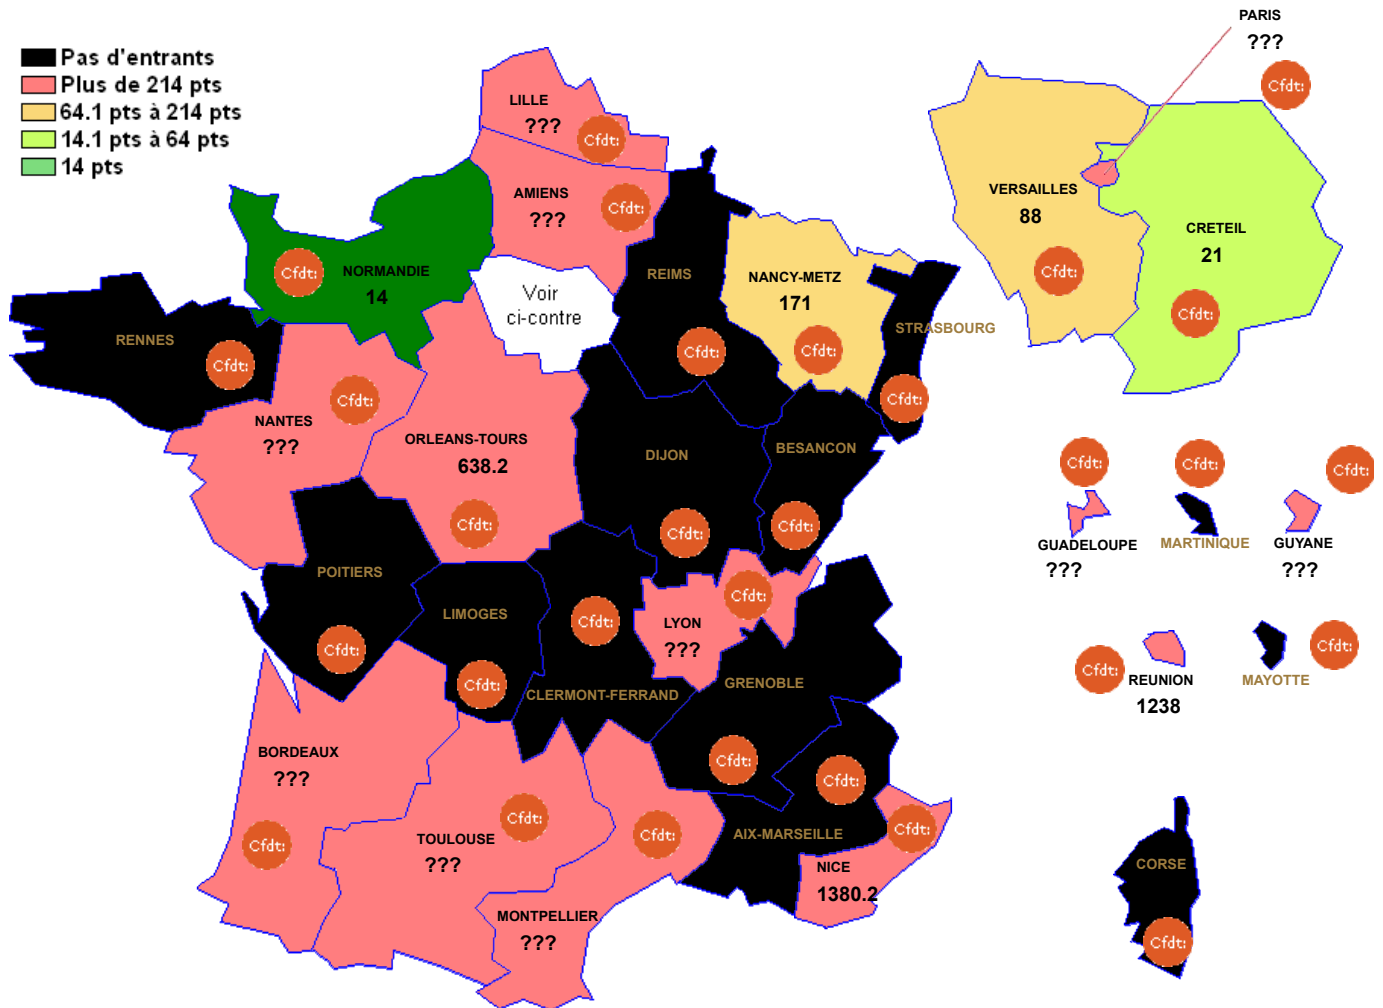

Barre inter 2024 :

Attention : ces barres ne sont qu'indicatives et rien n'assure qu'elles seront identiques pour le mouvement 2025. Elles peuvent vous aider à élaborer votre stratégie de demande de mutation. ??? signifie qu'il n'y a qu'un seul muté (barre indisponible (RGPD))

P0226 : LETTRES ESPAGNOL