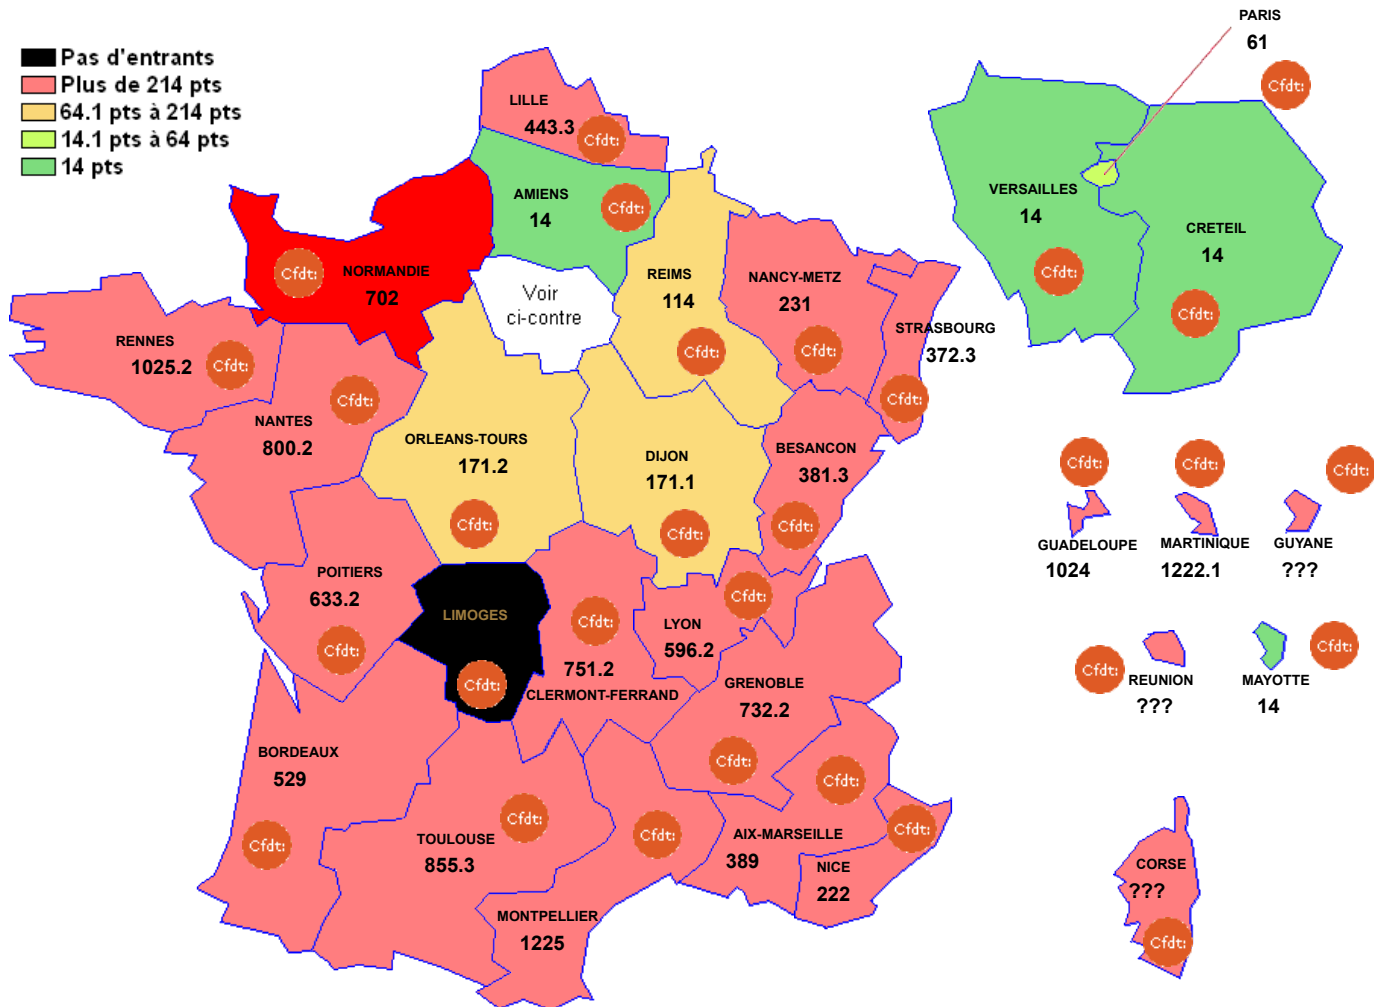

Barre inter 2024 :

Attention : ces barres ne sont qu'indicatives et rien n'assure qu'elles seront identiques pour le mouvement 2025. Elles peuvent vous aider à élaborer votre stratégie de demande de mutation. ??? signifie qu'il n'y a qu'un seul muté (barre indisponible (RGPD))

L0080 : DOCUMENTATION