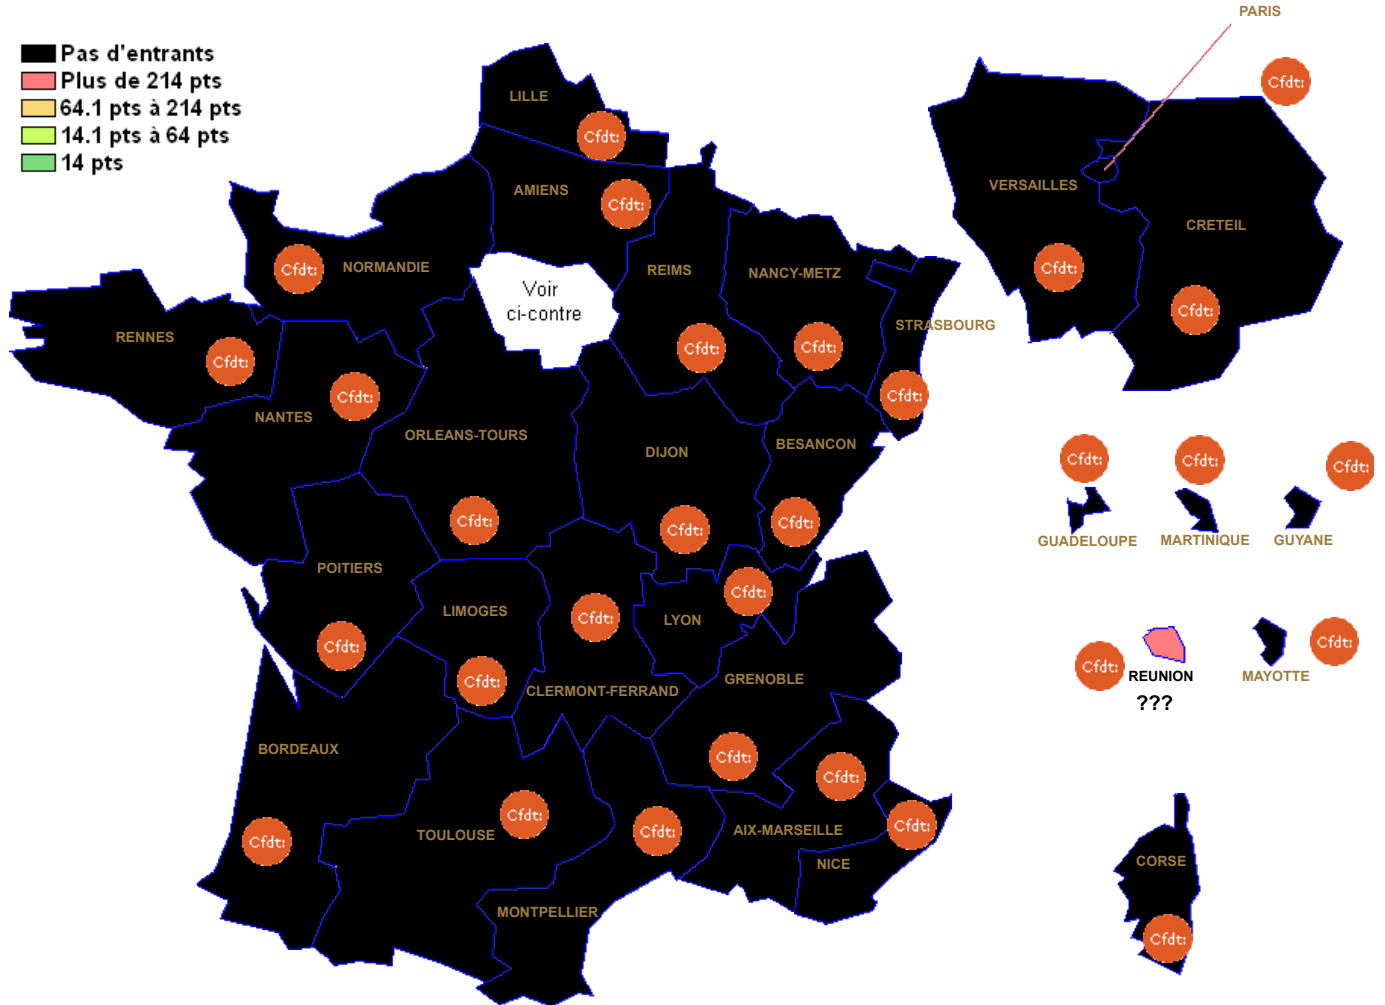

Barre inter 2024 :

Attention : ces barres ne sont qu'indicatives et rien n'assure qu'elles seront identiques pour le mouvement 2025. Elles peuvent vous aider à élaborer votre stratégie de demande de mutation. ??? signifie qu'il n'y a qu'un seul muté (barre indisponible (RGPD))

L7200 : BIOTECHNOLOGIES SANTE-ENVIRONNEMENT