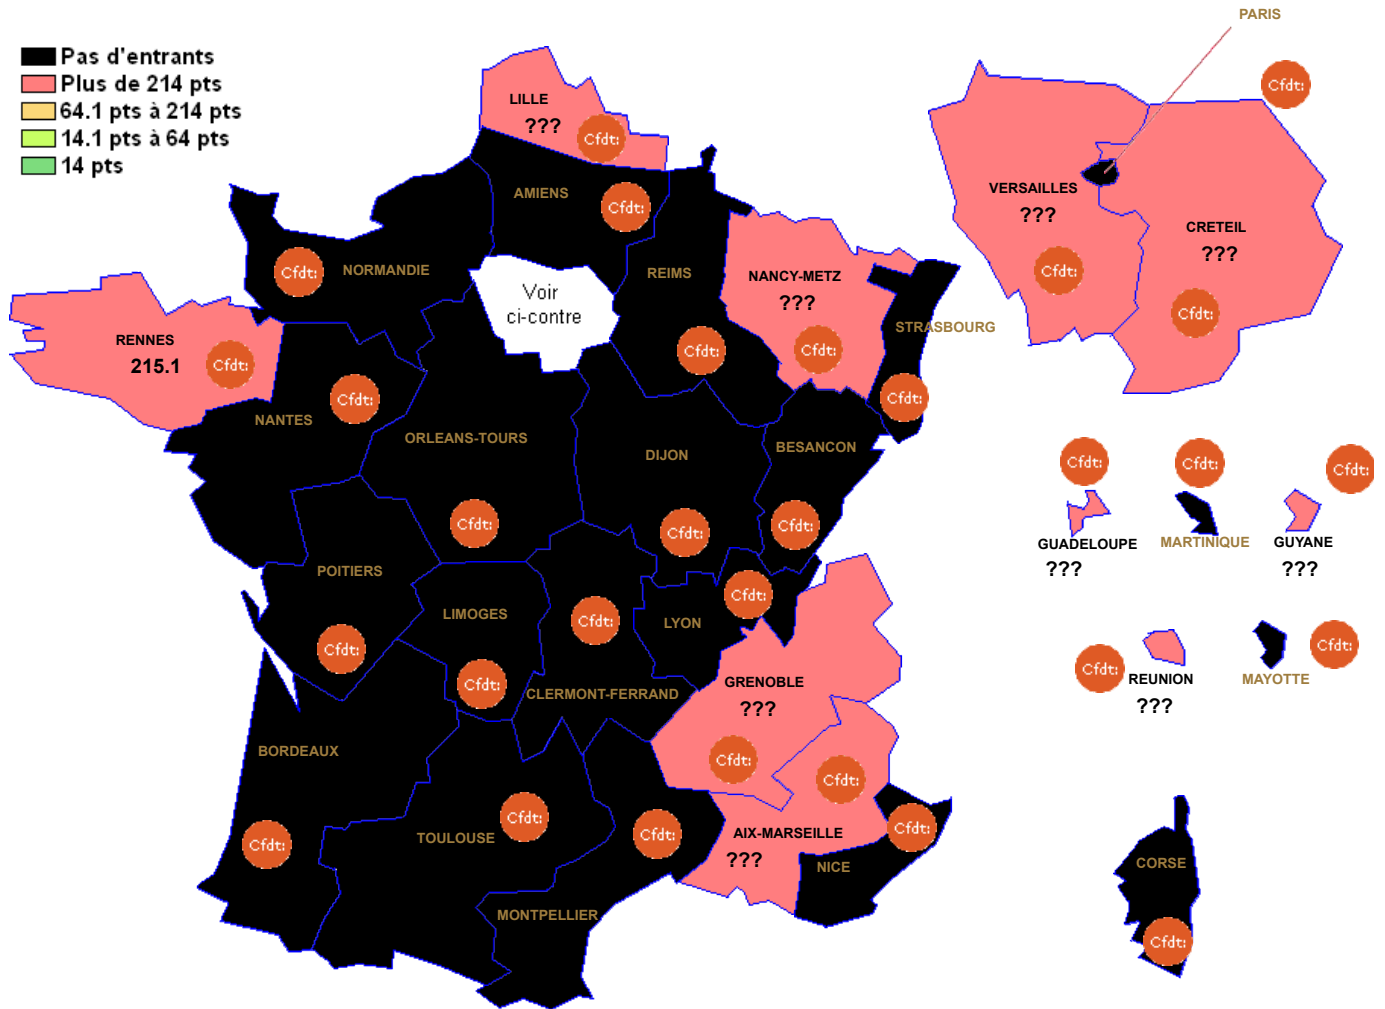

Barre inter 2024 :

Attention : ces barres ne sont qu'indicatives et rien n'assure qu'elles seront identiques pour le mouvement 2025. Elles peuvent vous aider à élaborer votre stratégie de demande de mutation. ??? signifie qu'il n'y a qu'un seul muté (barre indisponible (RGPD))

P2450 : CONSTRUCTION ET REPARATION CARROSSERIE