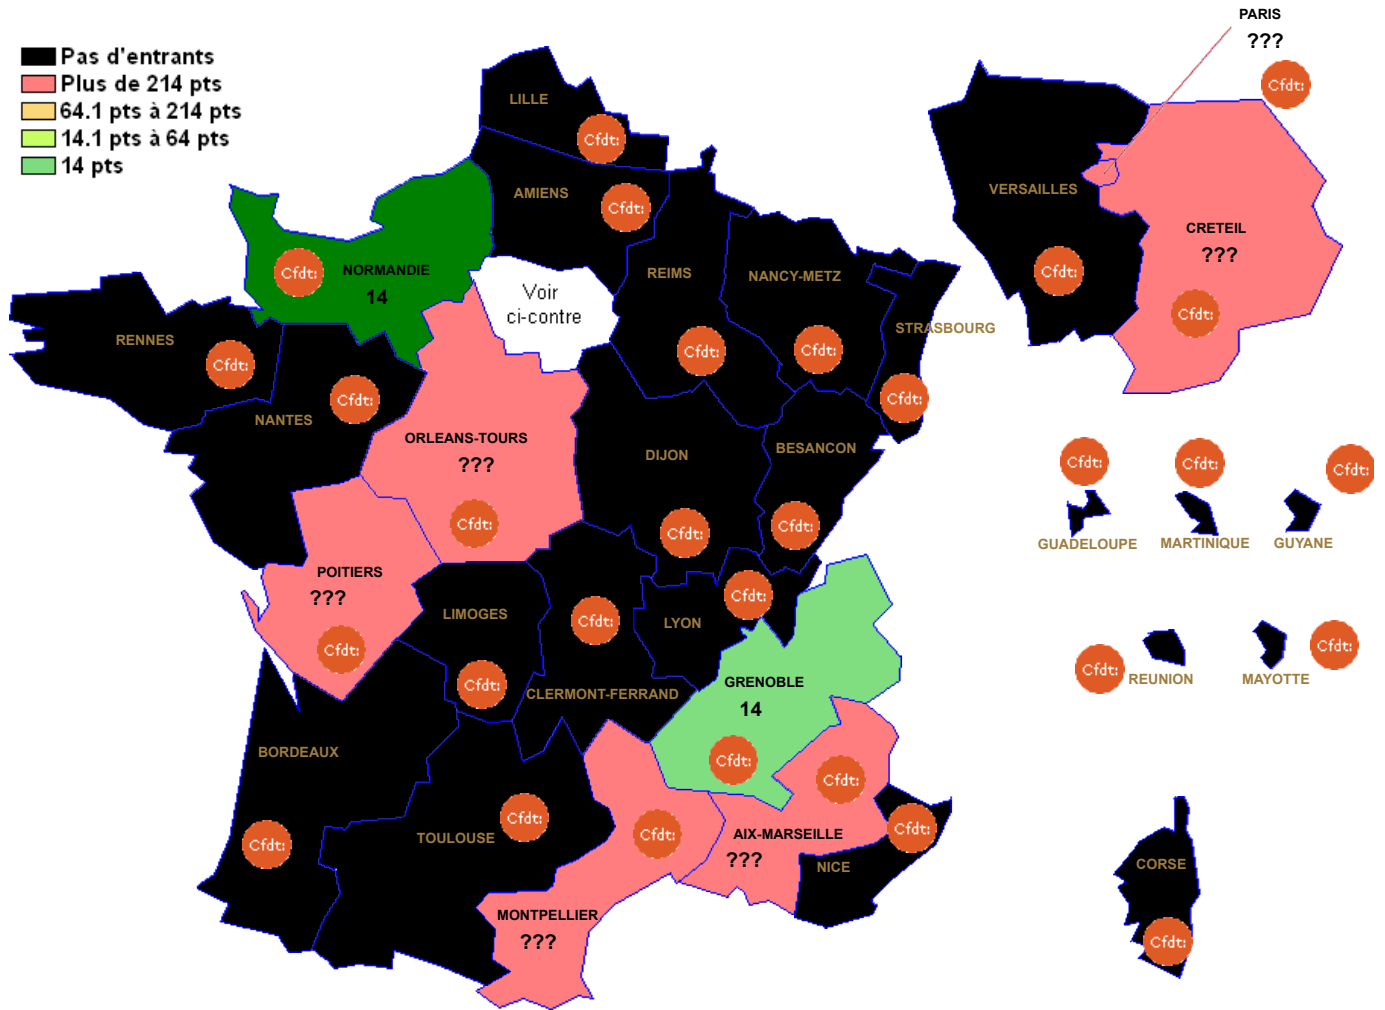

Barre inter 2024 :

Attention : ces barres ne sont qu'indicatives et rien n'assure qu'elles seront identiques pour le mouvement 2025. Elles peuvent vous aider à élaborer votre stratégie de demande de mutation. ??? signifie qu'il n'y a qu'un seul muté (barre indisponible (RGPD))

L8520 : HOTEL-REST OPTION SERV ET ACCUEIL