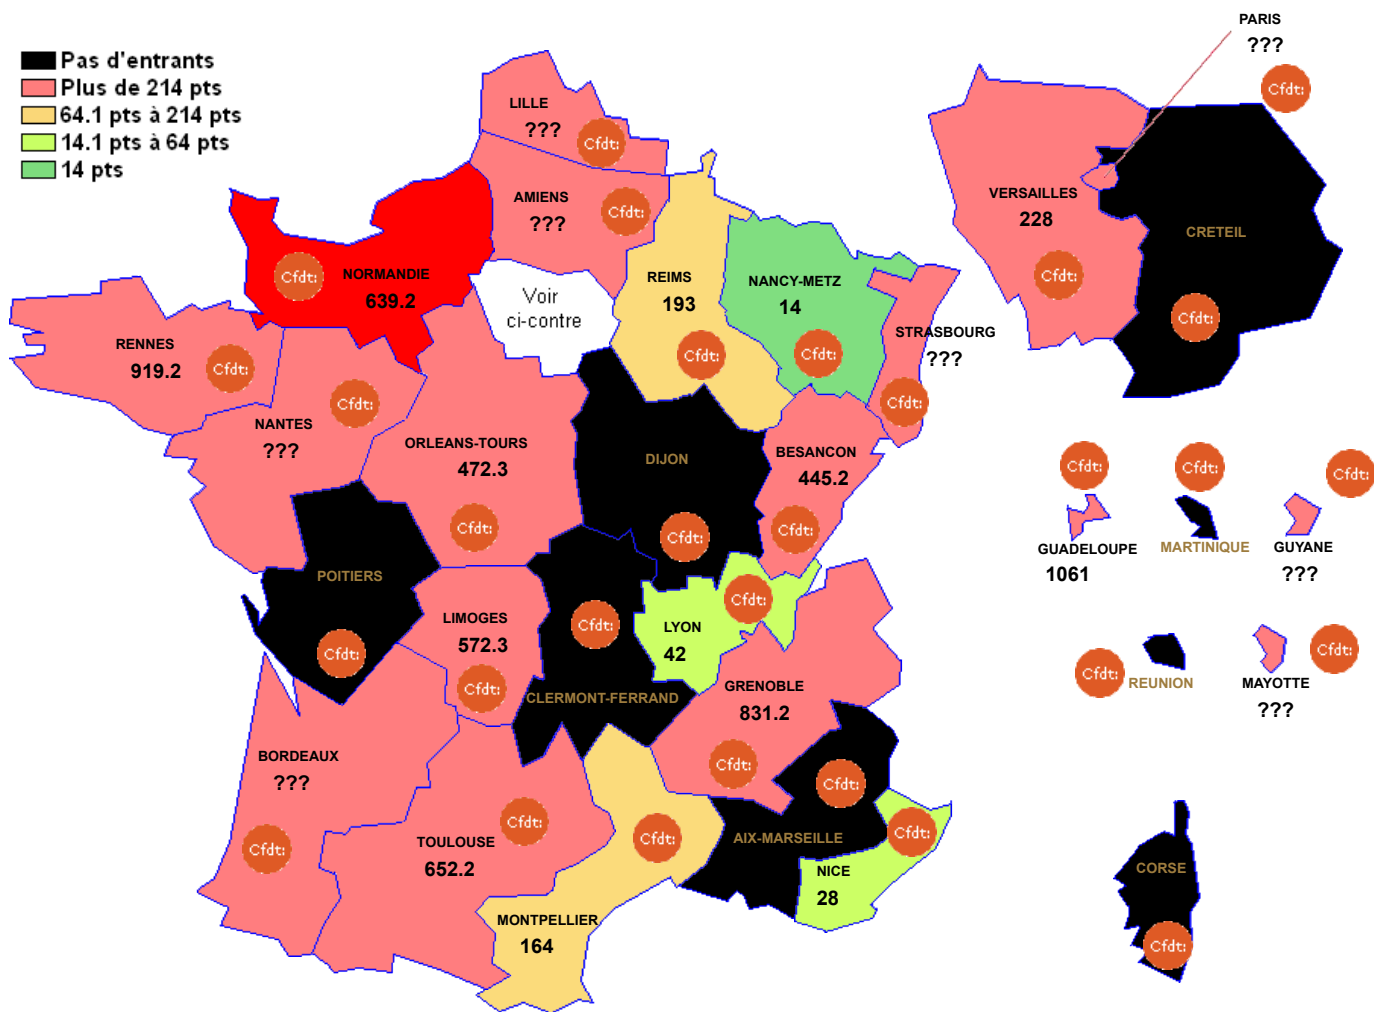

Barre inter 2024 :

Attention : ces barres ne sont qu'indicatives et rien n'assure qu'elles seront identiques pour le mouvement 2025. Elles peuvent vous aider à élaborer votre stratégie de demande de mutation. ??? signifie qu'il n'y a qu'un seul muté (barre indisponible (RGPD))

P8520 : HOTELLERIE OPT SERVICE ET COMMERCIALISAT