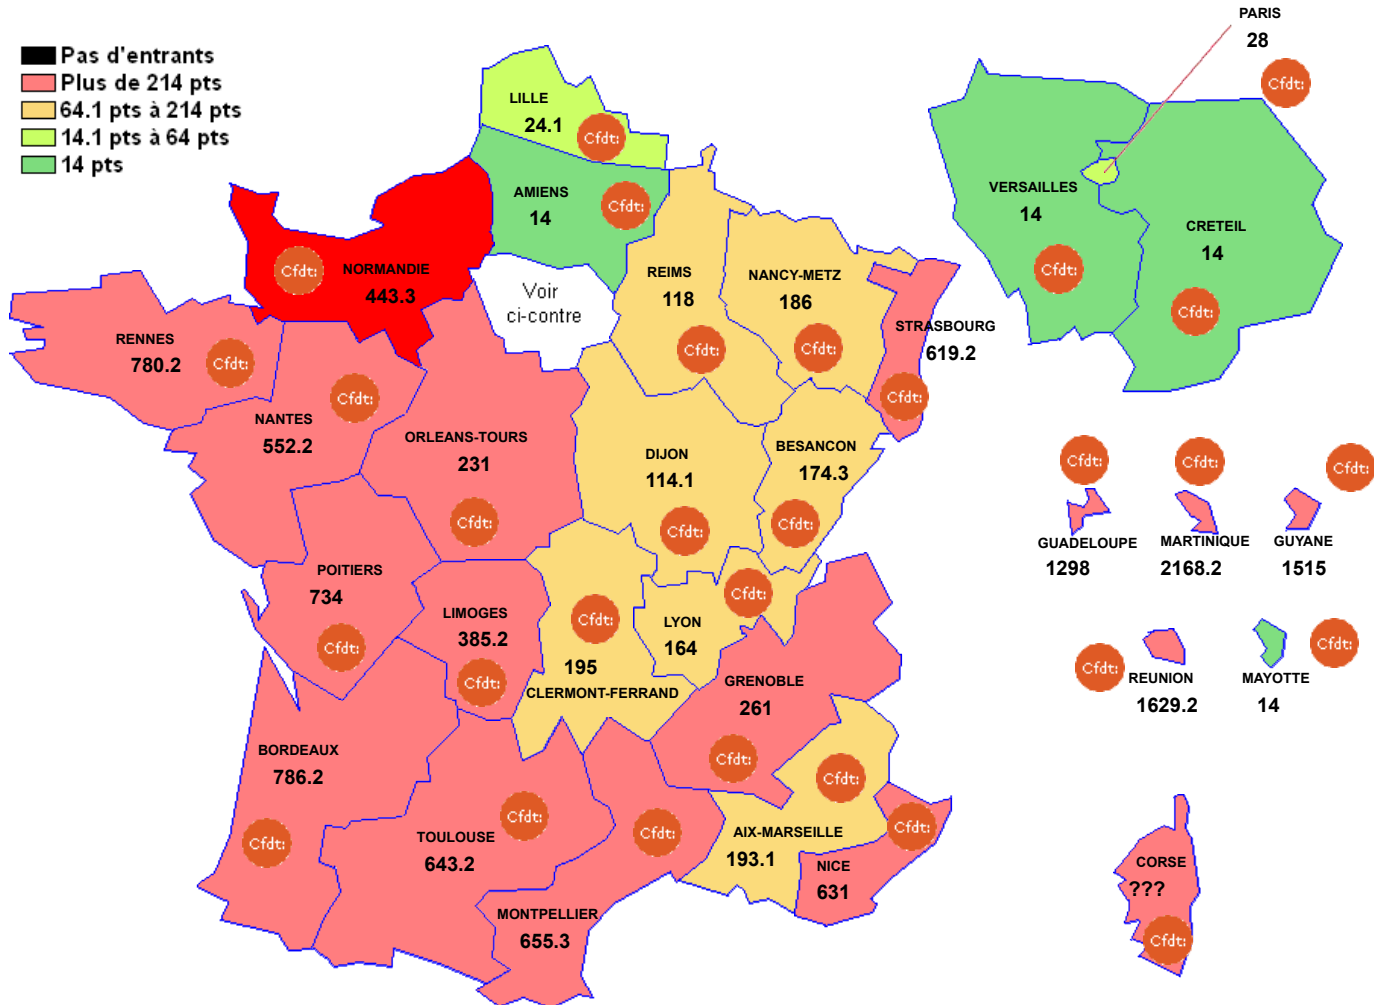

Barre inter 2024 :

Attention : ces barres ne sont qu'indicatives et rien n'assure qu'elles seront identiques pour le mouvement 2025. Elles peuvent vous aider à élaborer votre stratégie de demande de mutation. ??? signifie qu'il n'y a qu'un seul muté (barre indisponible (RGPD))

P1315 : MATH.SCIENCES PHYSIQUES