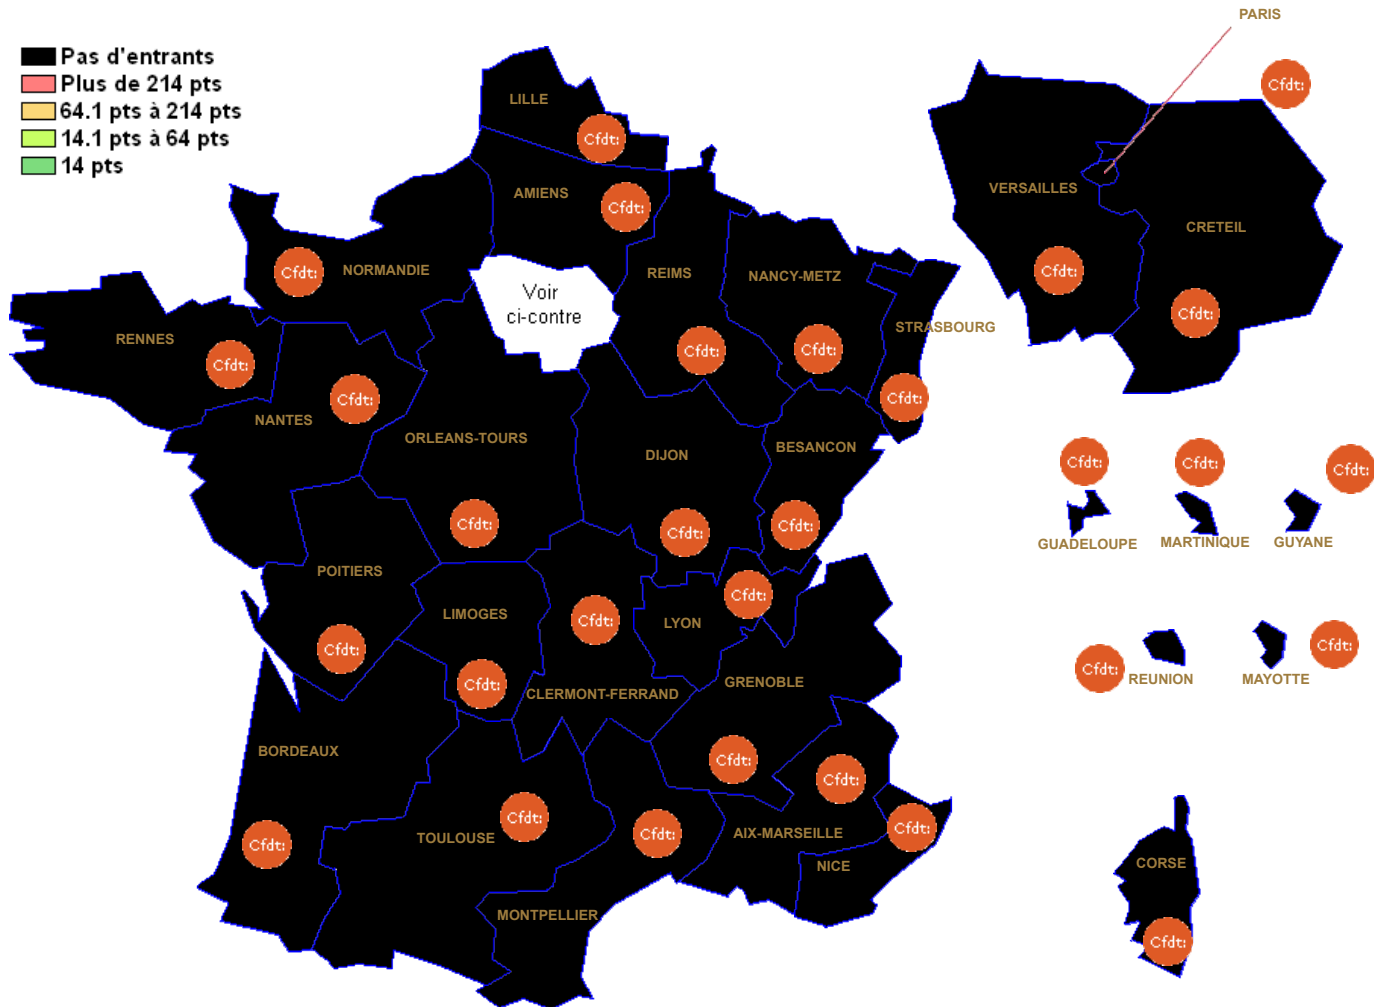

Barre inter 2024 :

Attention : ces barres ne sont qu'indicatives et rien n'assure qu'elles seront identiques pour le mouvement 2025. Elles peuvent vous aider à élaborer votre stratégie de demande de mutation. ??? signifie qu'il n'y a qu'un seul muté (barre indisponible (RGPD))

P2322 : TECHNI-VERRIERS