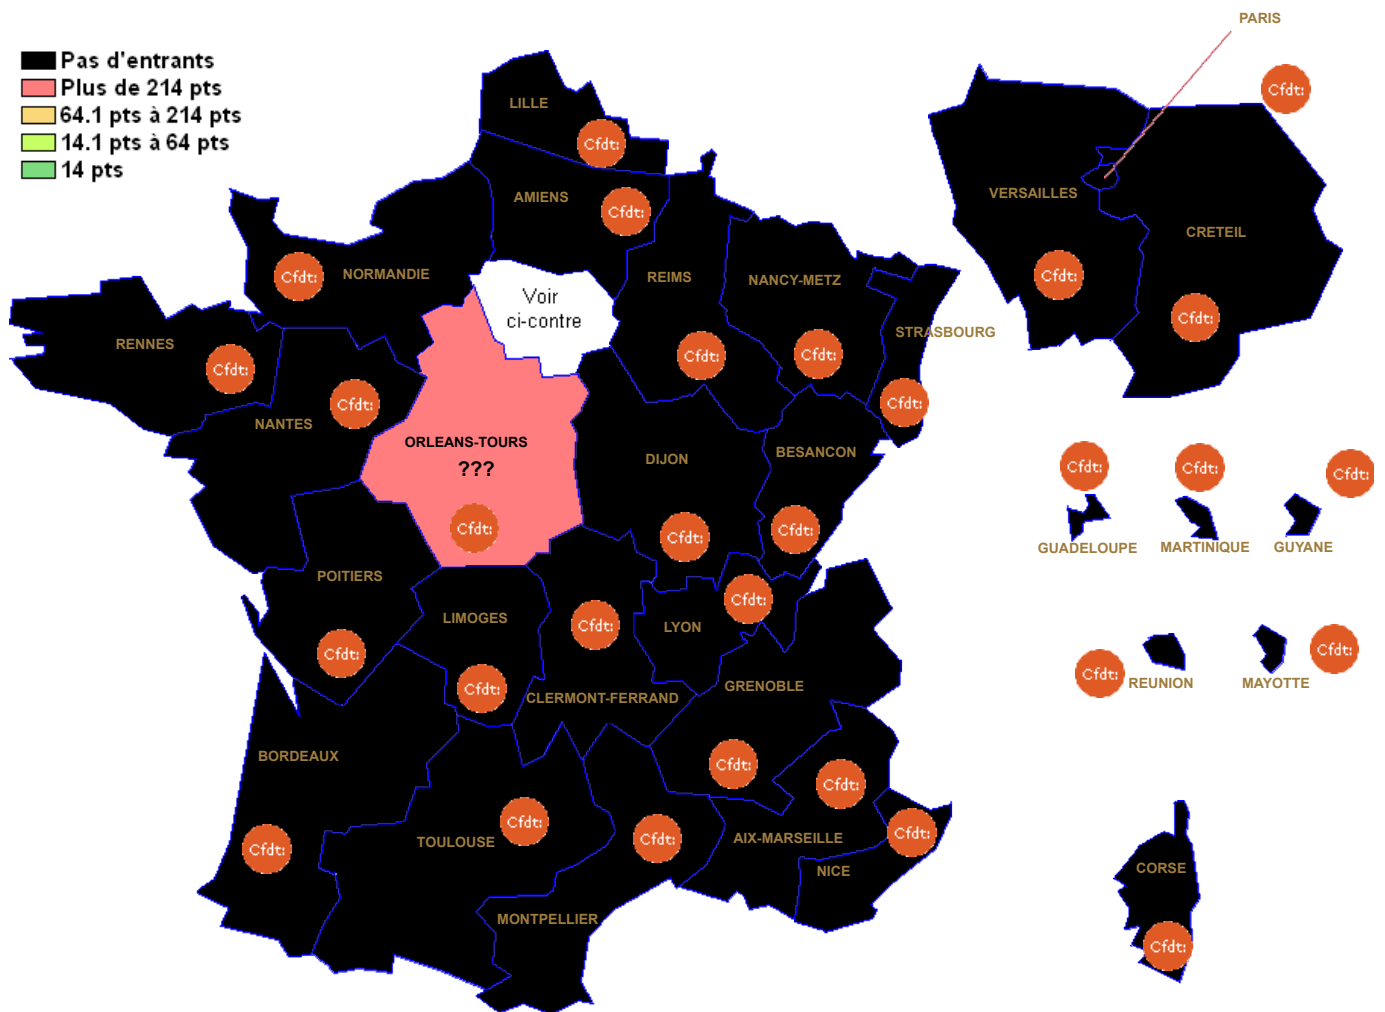

Barre inter 2024 :

Attention : ces barres ne sont qu'indicatives et rien n'assure qu'elles seront identiques pour le mouvement 2025. Elles peuvent vous aider à élaborer votre stratégie de demande de mutation. ??? signifie qu'il n'y a qu'un seul muté (barre indisponible (RGPD))

P4540 : MAINTENANCE DES AERONEFS