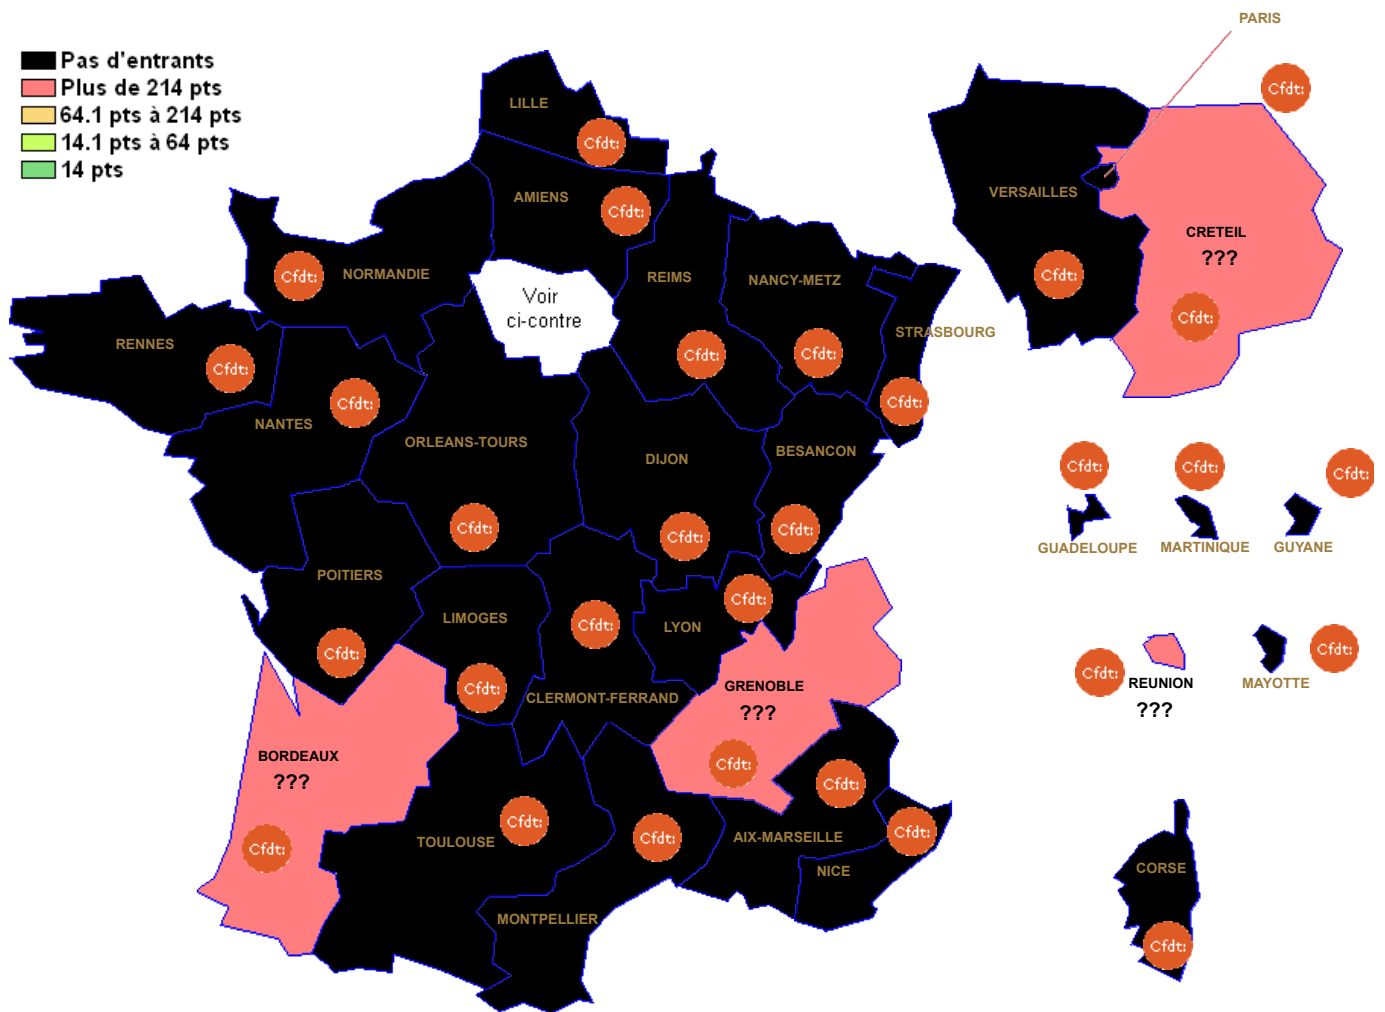

Barre inter 2024 :

Attention : ces barres ne sont qu'indicatives et rien n'assure qu'elles seront identiques pour le mouvement 2025. Elles peuvent vous aider à élaborer votre stratégie de demande de mutation. ??? signifie qu'il n'y a qu'un seul muté (barre indisponible (RGPD))

P7140 : HORTICULTURE