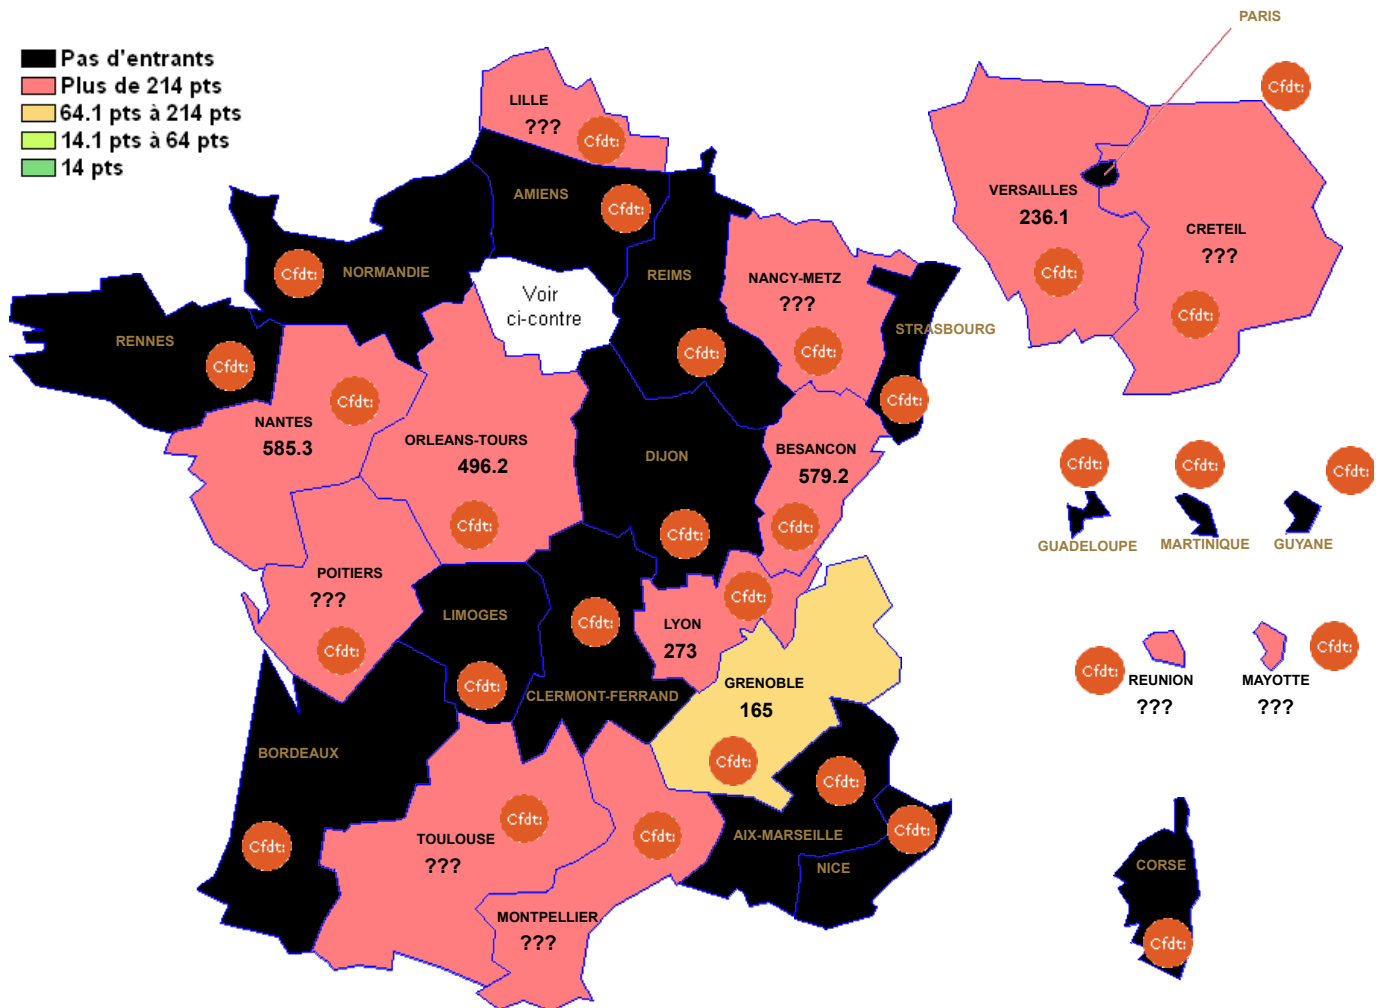

Barre inter 2024 :

Attention : ces barres ne sont qu'indicatives et rien n'assure qu'elles seront identiques pour le mouvement 2025. Elles peuvent vous aider à élaborer votre stratégie de demande de mutation. ??? signifie qu'il n'y a qu'un seul muté (barre indisponible (RGPD))

P4550 : G.MECA MAINTENANCE SYST MECA ET AUTOMAT