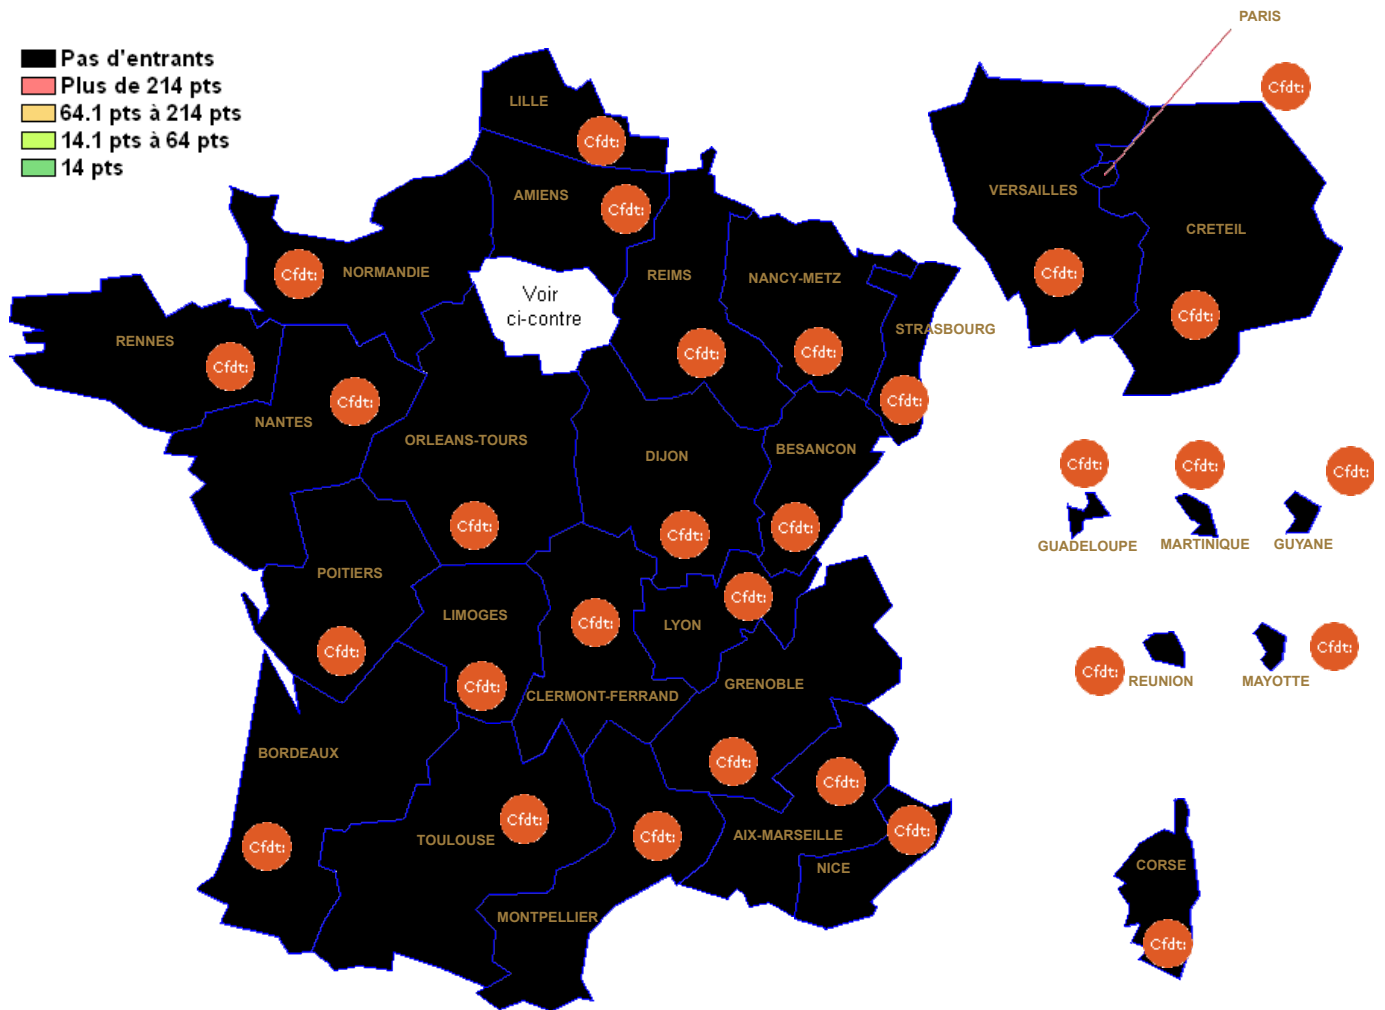

Barre inter 2024 :

Attention : ces barres ne sont qu'indicatives et rien n'assure qu'elles seront identiques pour le mouvement 2025. Elles peuvent vous aider à élaborer votre stratégie de demande de mutation. ??? signifie qu'il n'y a qu'un seul muté (barre indisponible (RGPD))

P2600 : GENIE CHIMIQUE