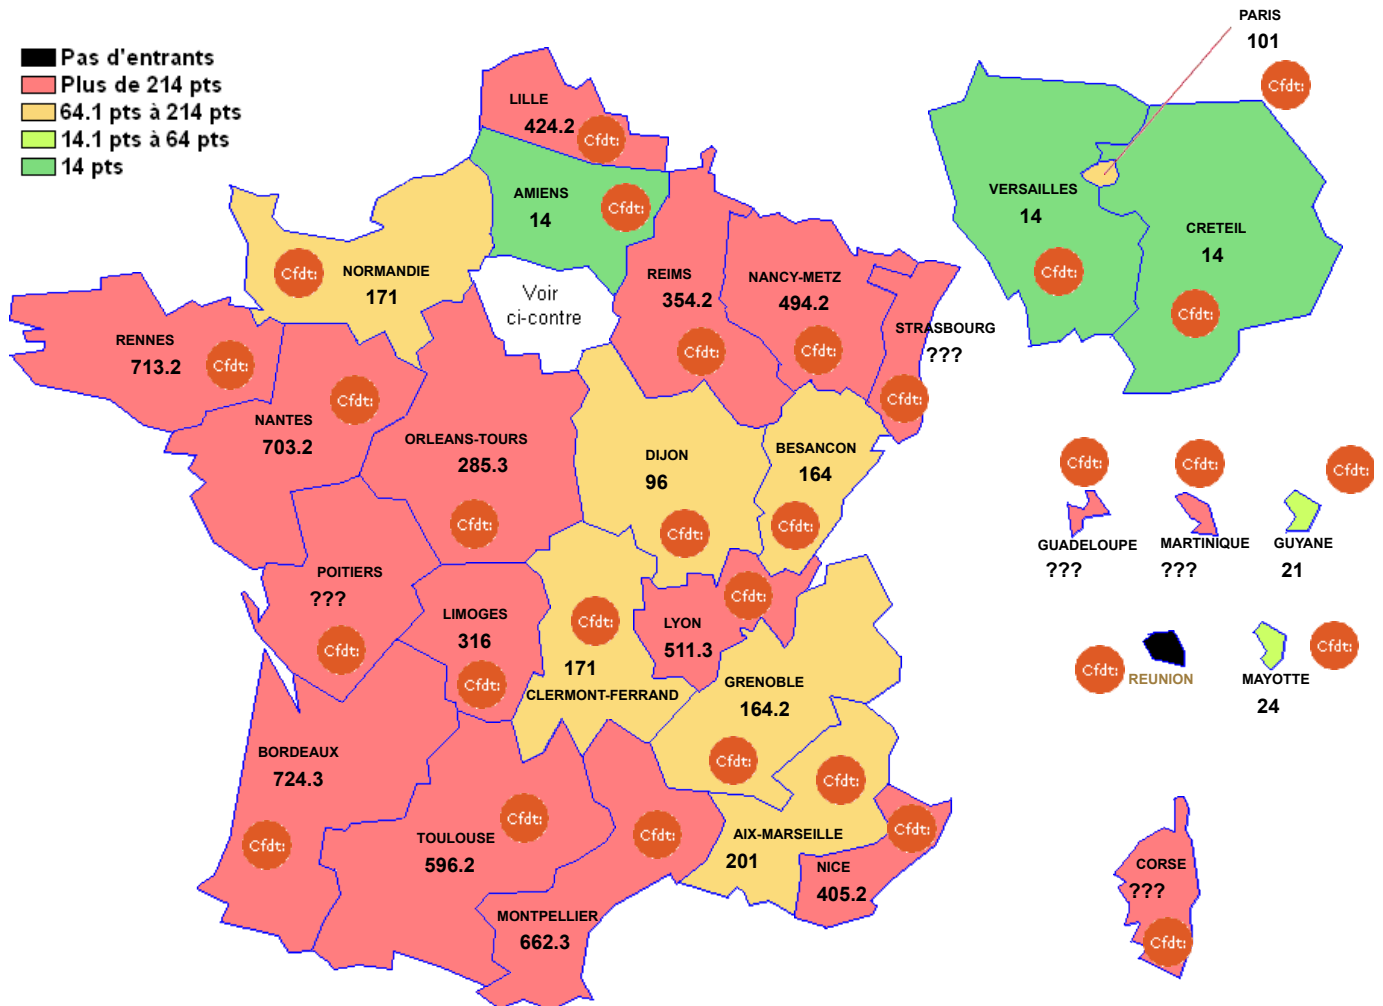

Barre inter 2024 :

Attention : ces barres ne sont qu'indicatives et rien n'assure qu'elles seront identiques pour le mouvement 2025. Elles peuvent vous aider à élaborer votre stratégie de demande de mutation. ??? signifie qu'il n'y a qu'un seul muté (barre indisponible (RGPD))

L1700 : EDUCATION MUSICALE