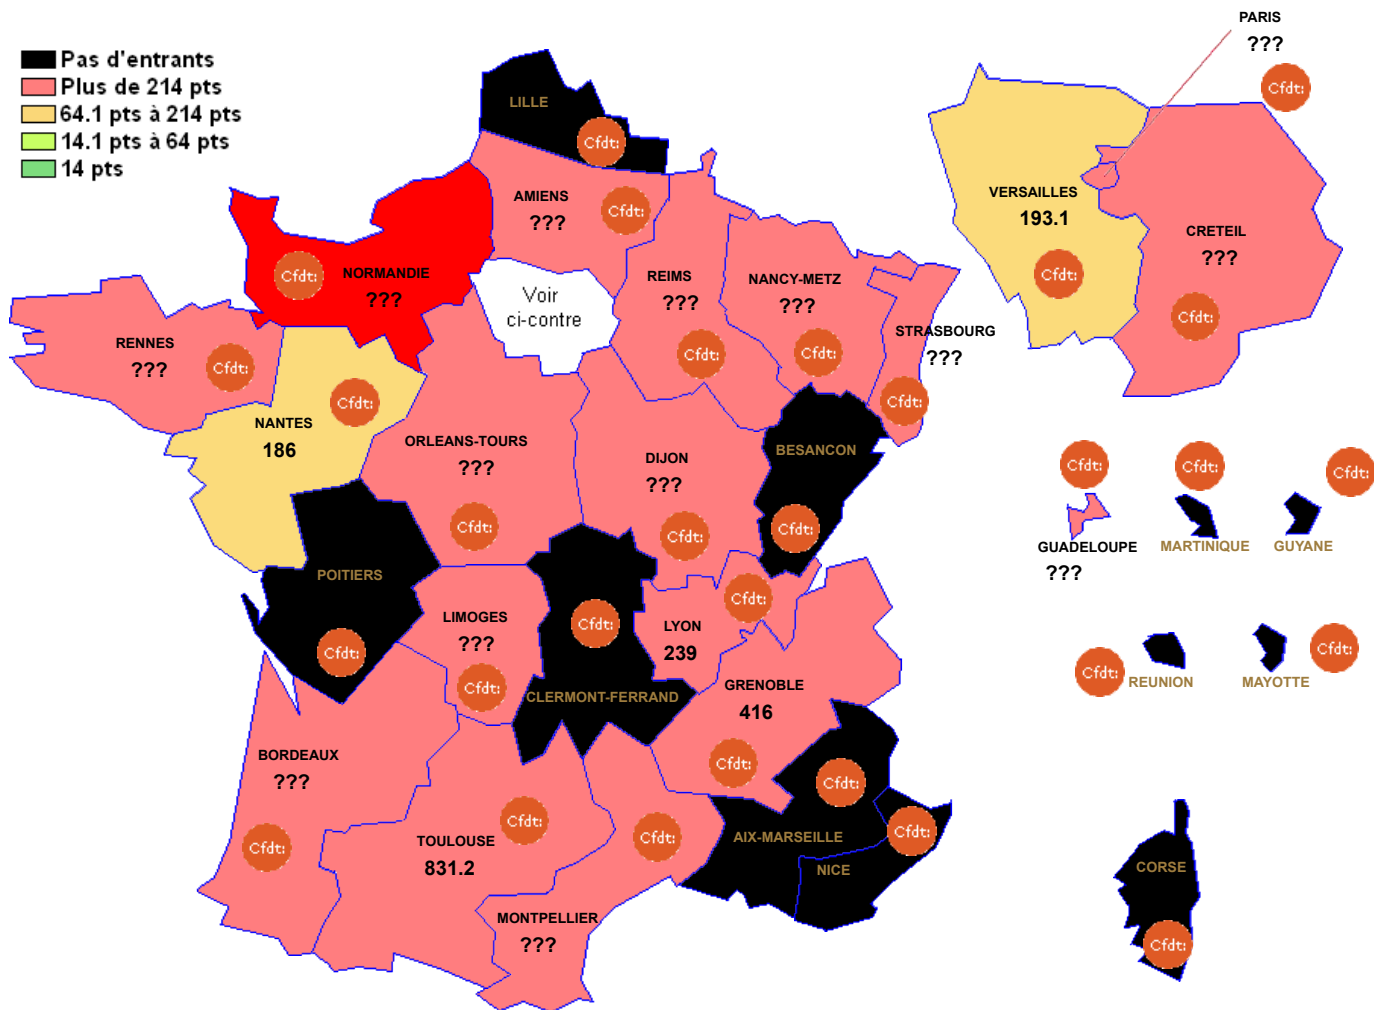

Barre inter 2024 :

Attention : ces barres ne sont qu'indicatives et rien n'assure qu'elles seront identiques pour le mouvement 2025. Elles peuvent vous aider à élaborer votre stratégie de demande de mutation. ??? signifie qu'il n'y a qu'un seul muté (barre indisponible (RGPD))

P4100 : GENIE MECANIQUE CONSTRUCTION