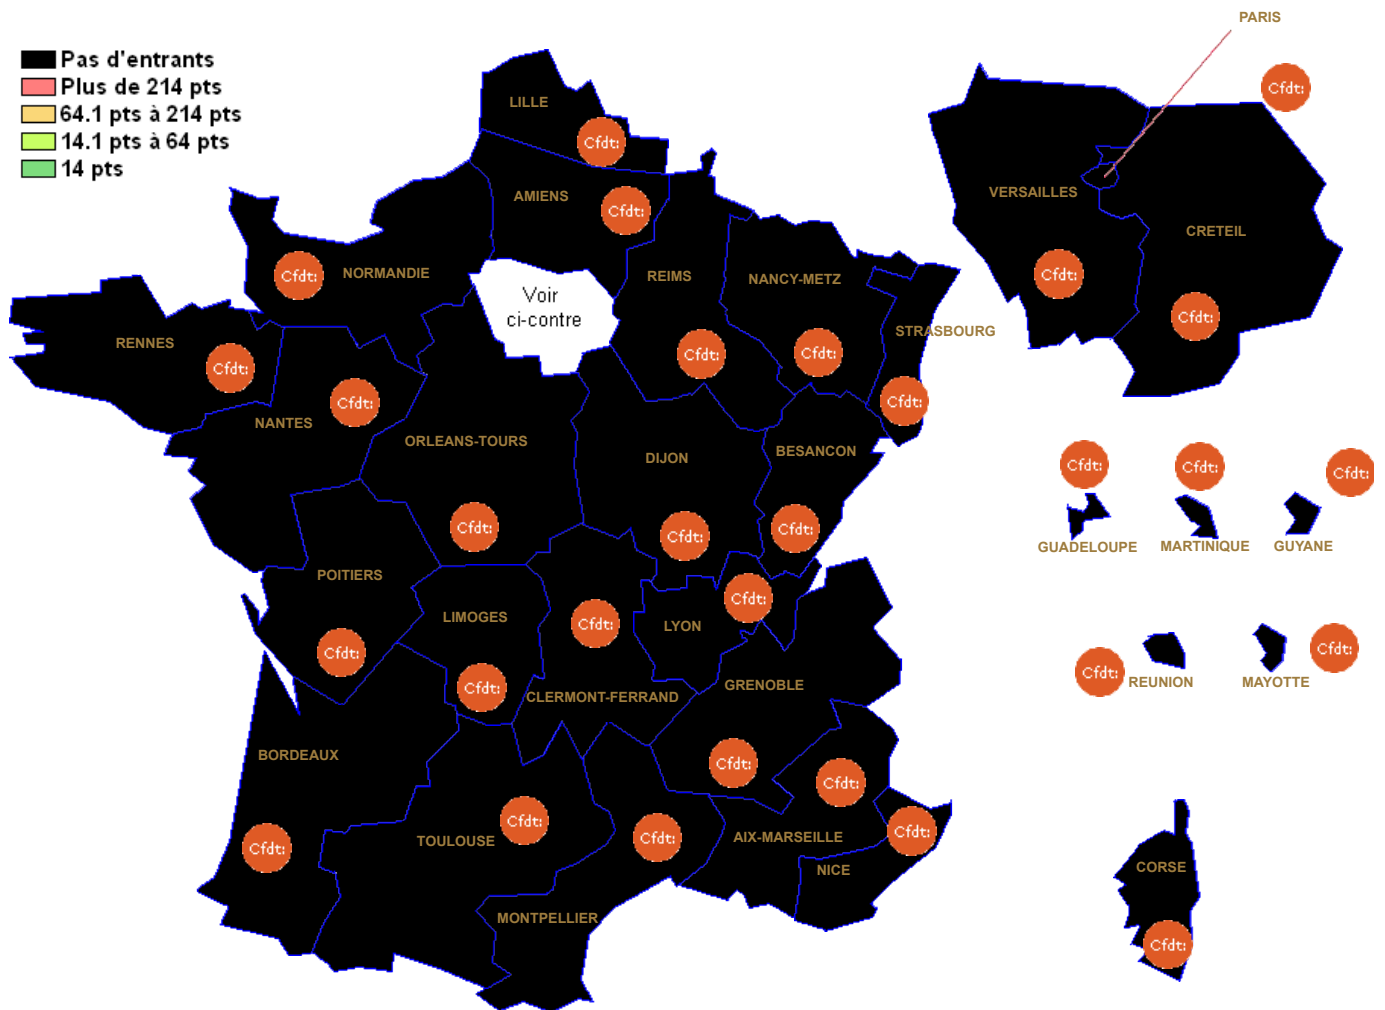

Barre inter 2024 :

Attention : ces barres ne sont qu'indicatives et rien n'assure qu'elles seront identiques pour le mouvement 2025. Elles peuvent vous aider à élaborer votre stratégie de demande de mutation.??? signifie qu'il n'y a qu'un seul muté (barre indisponible (RGPD))

P4210 : MICROTECHNIQUE