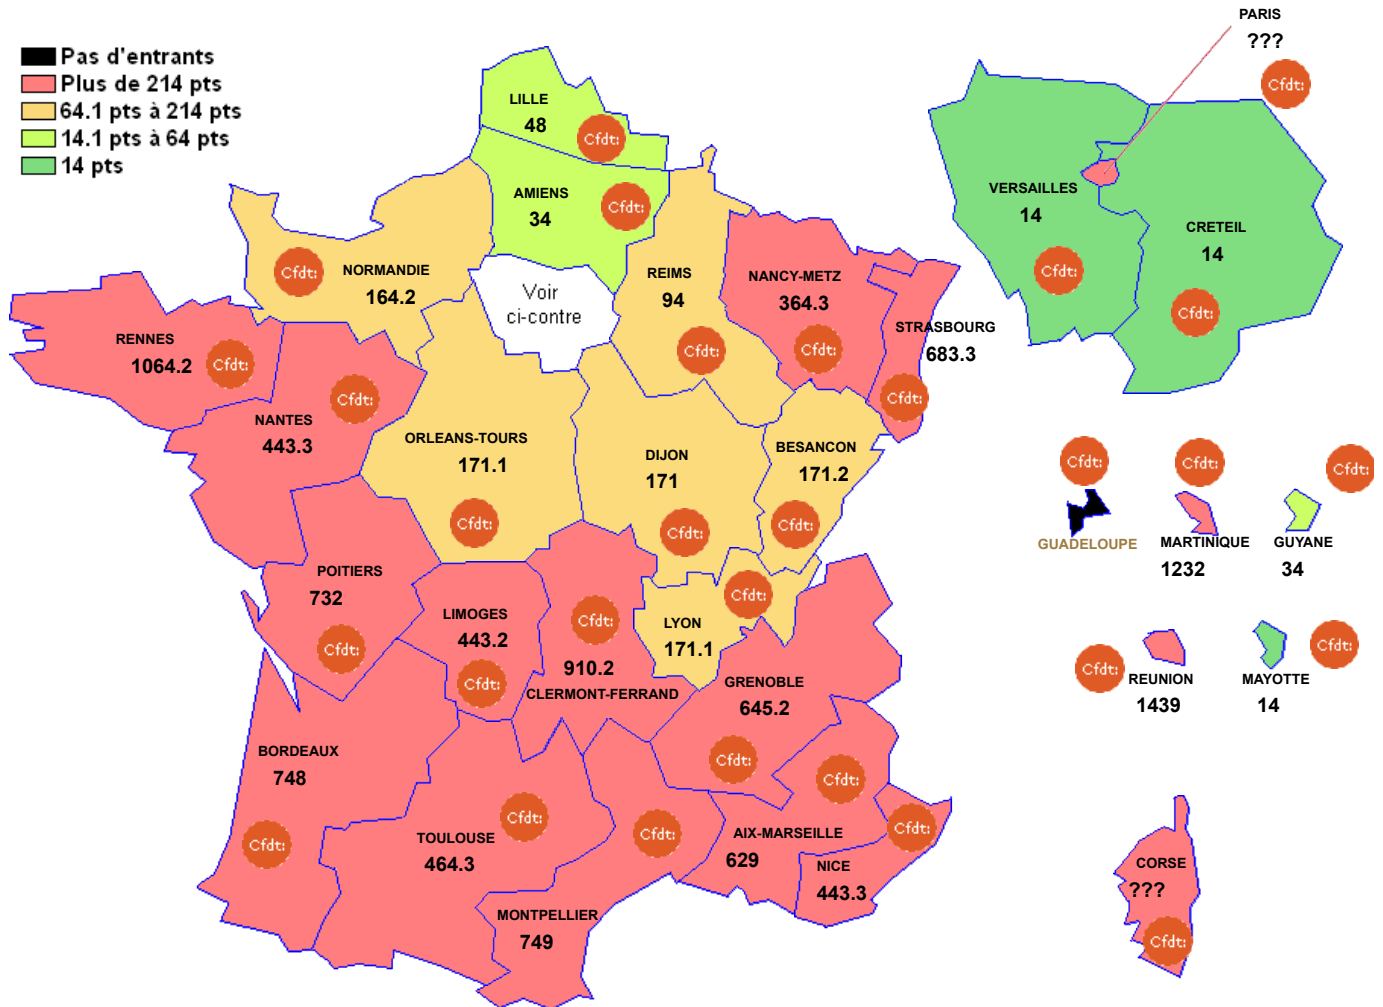

Barre inter 2024 :

Attention : ces barres ne sont qu'indicatives et rien n'assure qu'elles seront identiques pour le mouvement 2025. Elles peuvent vous aider à élaborer votre stratégie de demande de mutation. ??? signifie qu'il n'y a qu'un seul muté (barre indisponible (RGPD))

L1800 : ARTS PLASTIQUES