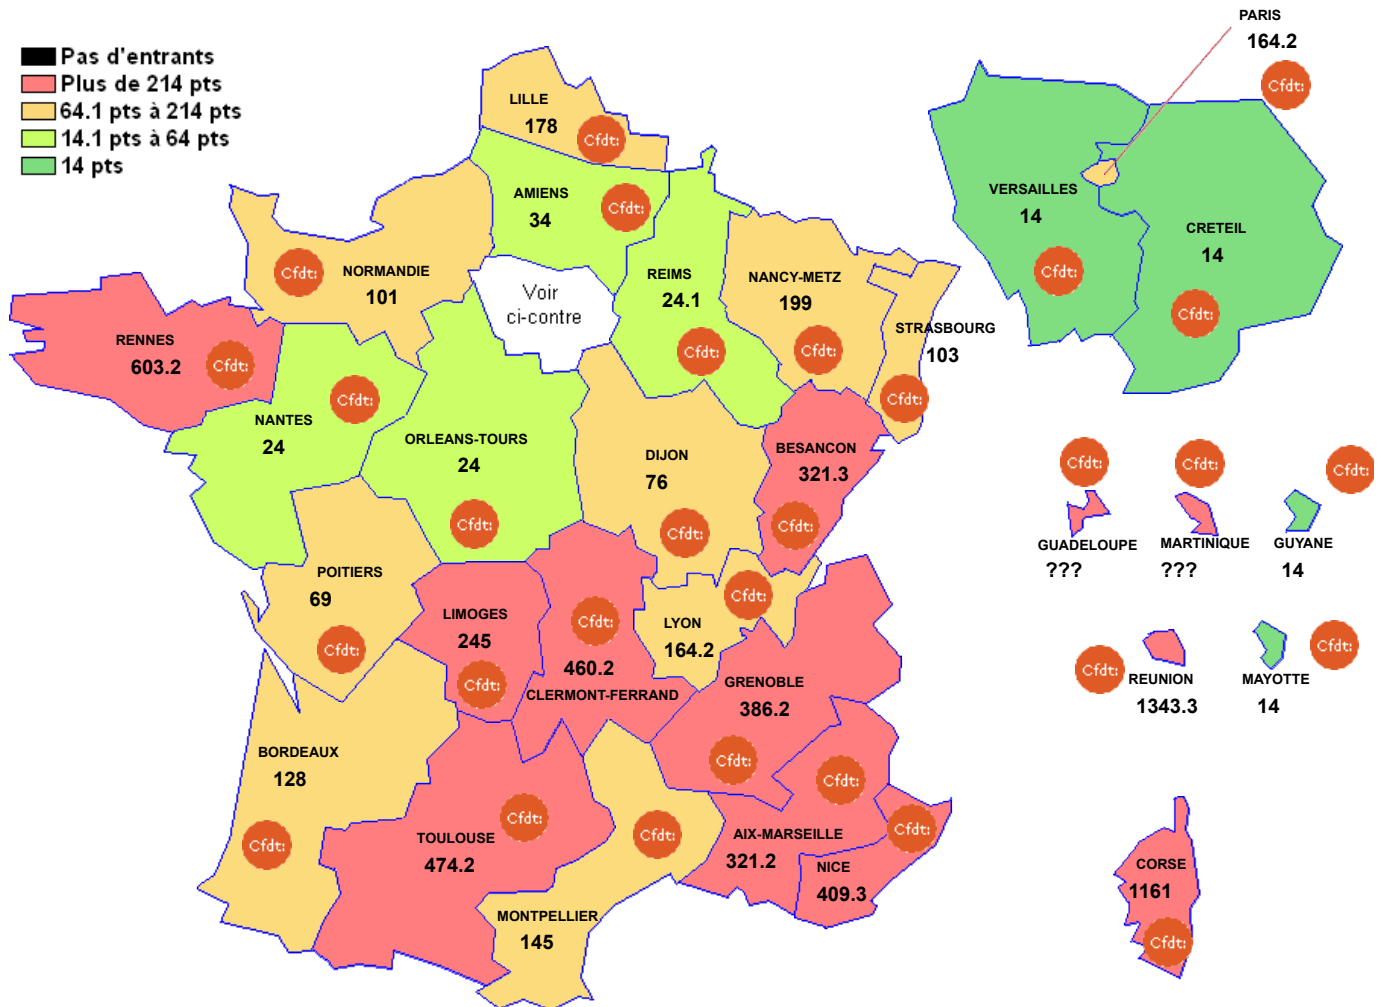

Barre inter 2024 :

Attention : ces barres ne sont qu'indicatives et rien n'assure qu'elles seront identiques pour le mouvement 2025. Elles peuvent vous aider à élaborer votre stratégie de demande de mutation. ??? signifie qu'il n'y a qu'un seul muté (barre indisponible (RGPD))

L1300 : MATHÉMATIQUES