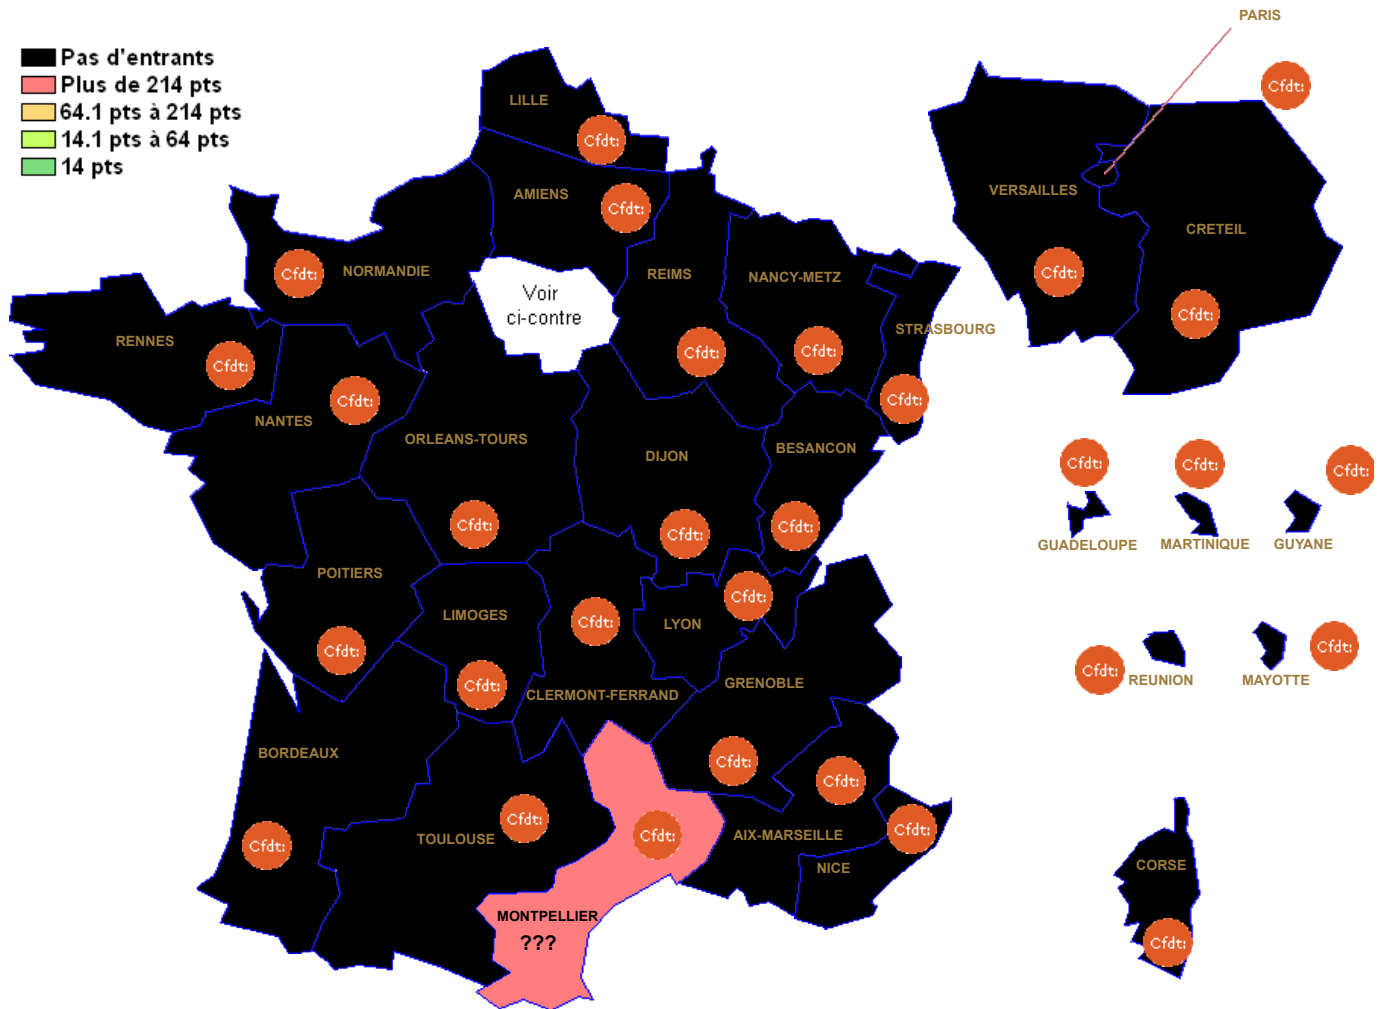

Barre inter 2024 :

Attention : ces barres ne sont qu'indicatives et rien n'assure qu'elles seront identiques pour le mouvement 2025. Elles peuvent vous aider à élaborer votre stratégie de demande de mutation. ??? signifie qu'il n'y a qu'un seul muté (barre indisponible (RGPD))

L0442 : CATALAN