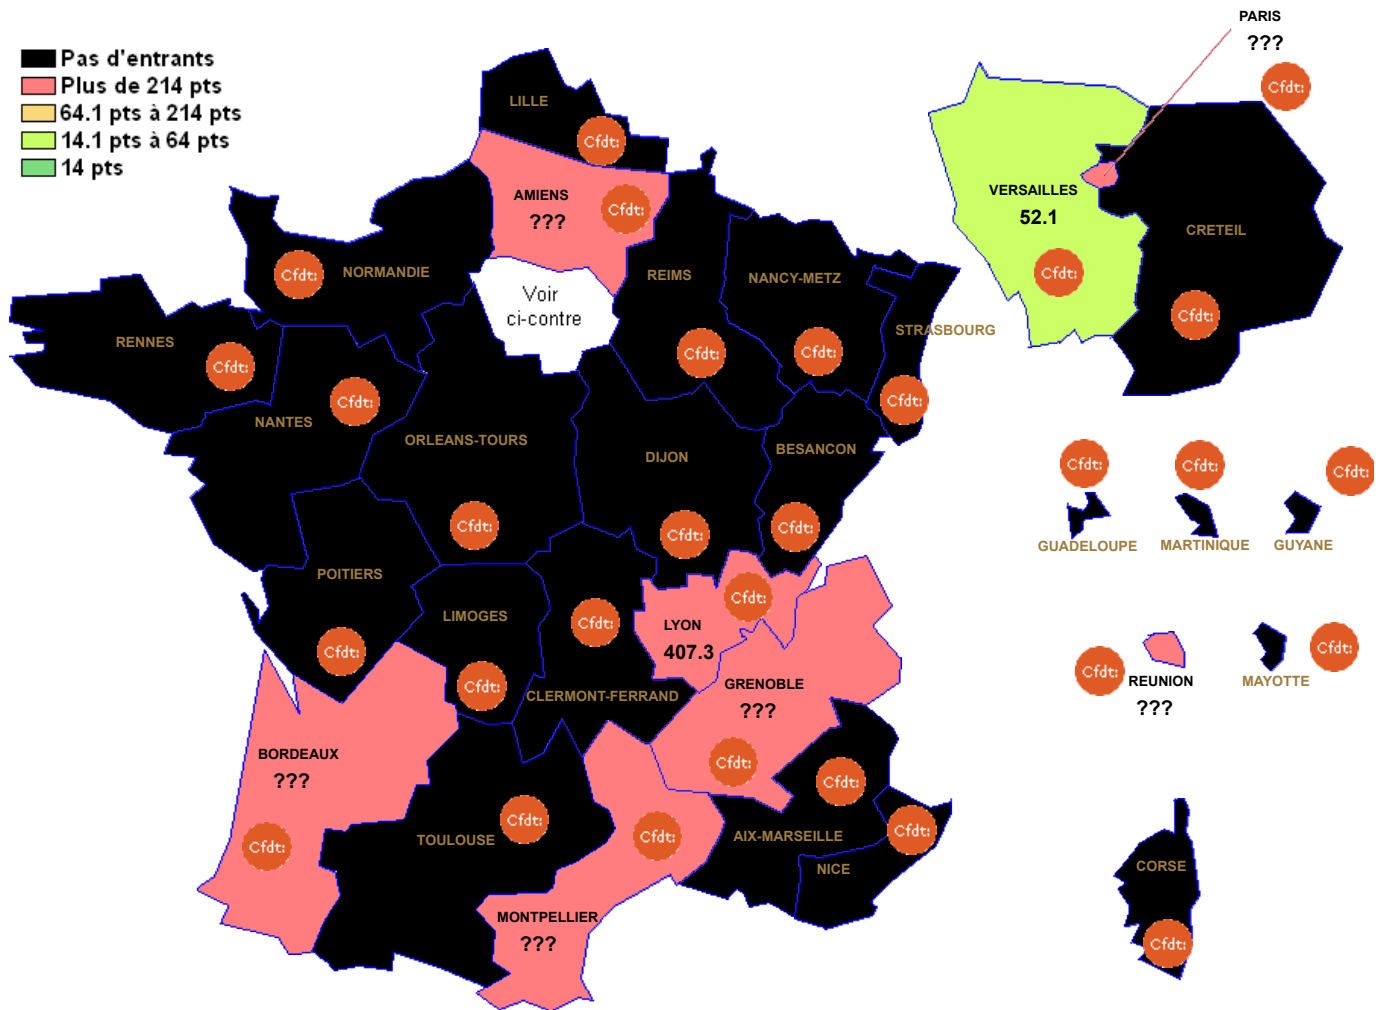

Barre inter 2024 :

Attention : ces barres ne sont qu'indicatives et rien n'assure qu'elles seront identiques pour le mouvement 2025. Elles peuvent vous aider à élaborer votre stratégie de demande de mutation. ??? signifie qu'il n'y a qu'un seul muté (barre indisponible (RGPD))

L8031 : ECO-GEST.OPTION CONCEPT ET GEST DES SI