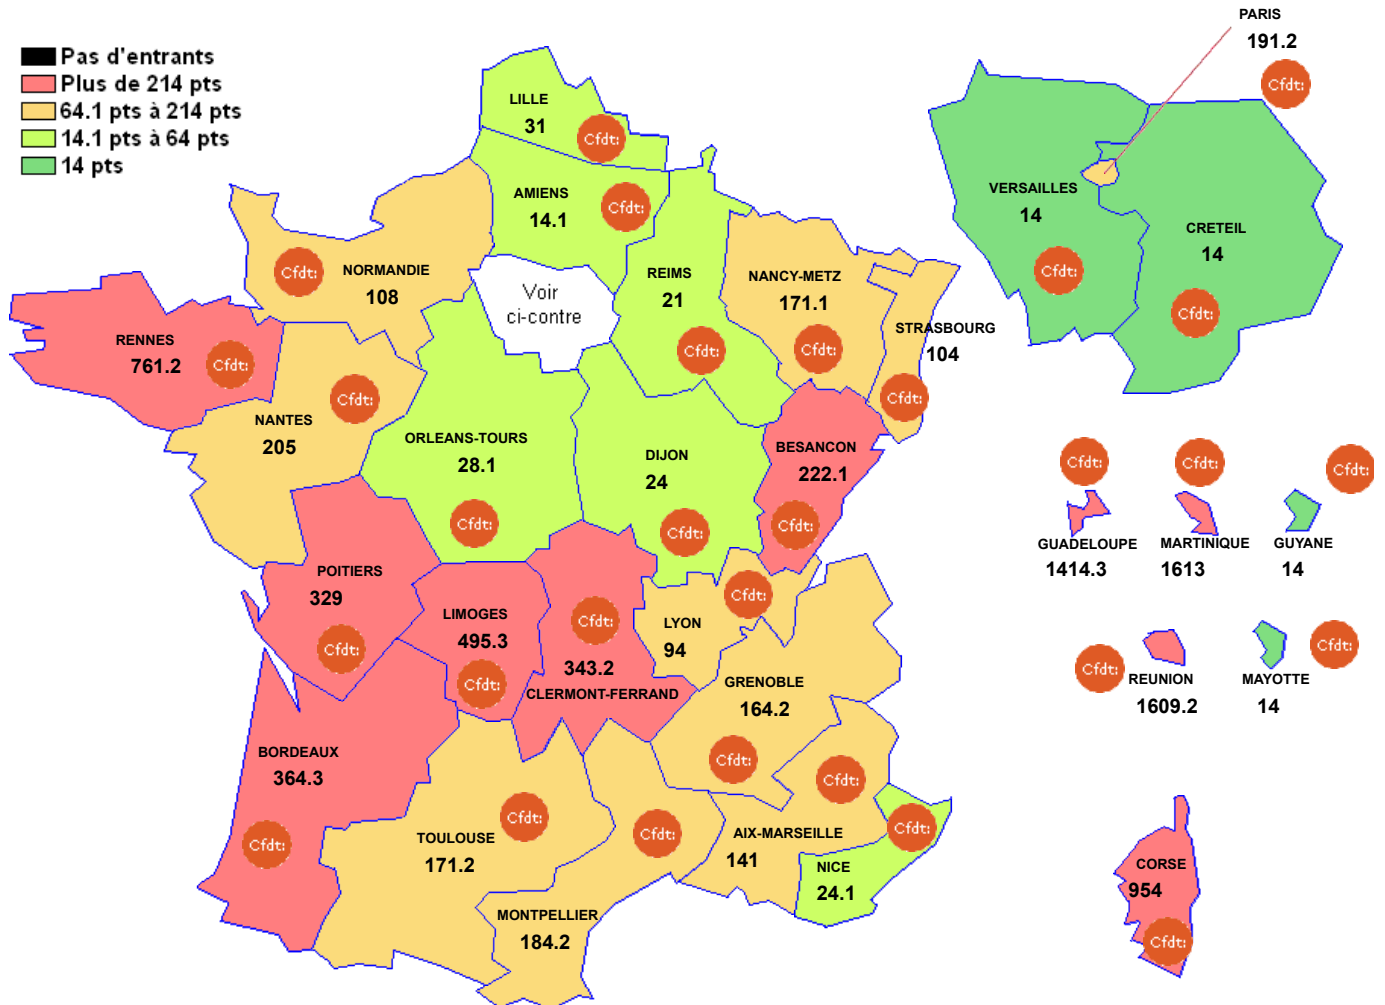

Barre inter 2024 :

Attention : ces barres ne sont qu'indicatives et rien n'assure qu'elles seront identiques pour le mouvement 2025. Elles peuvent vous aider à élaborer votre stratégie de demande de mutation. ??? signifie qu'il n'y a qu'un seul muté (barre indisponible (RGPD))

L0422 : ANGLAIS