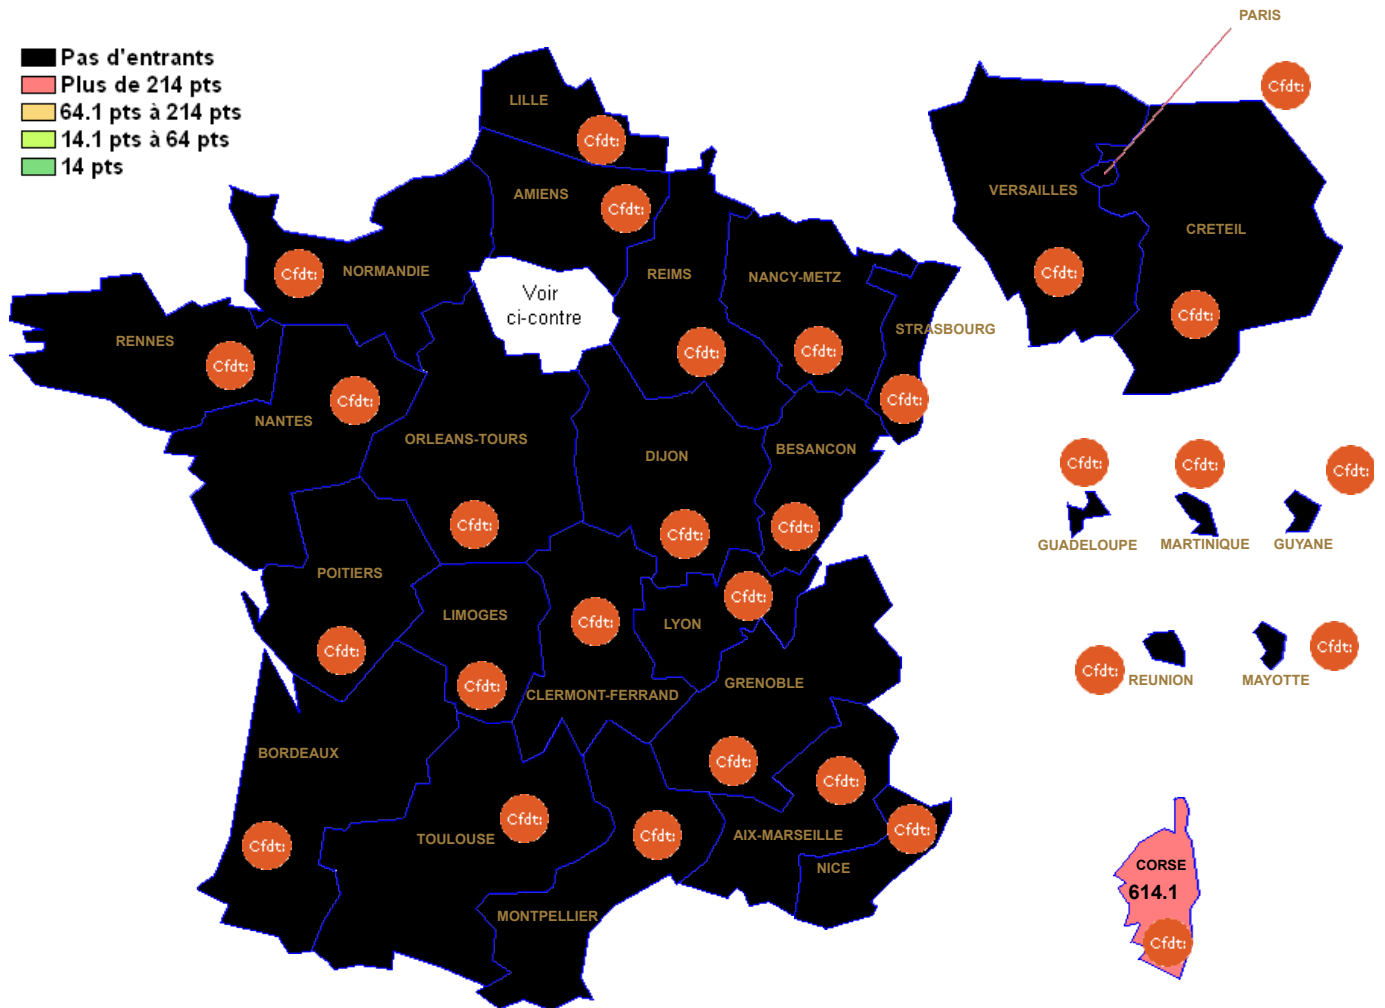

Barre inter 2024 :

Attention : ces barres ne sont qu'indicatives et rien n'assure qu'elles seront identiques pour le mouvement 2025. Elles peuvent vous aider à élaborer votre stratégie de demande de mutation. ??? signifie qu'il n'y a qu'un seul muté (barre indisponible (RGPD))

L0443 : LANGUE CORSE