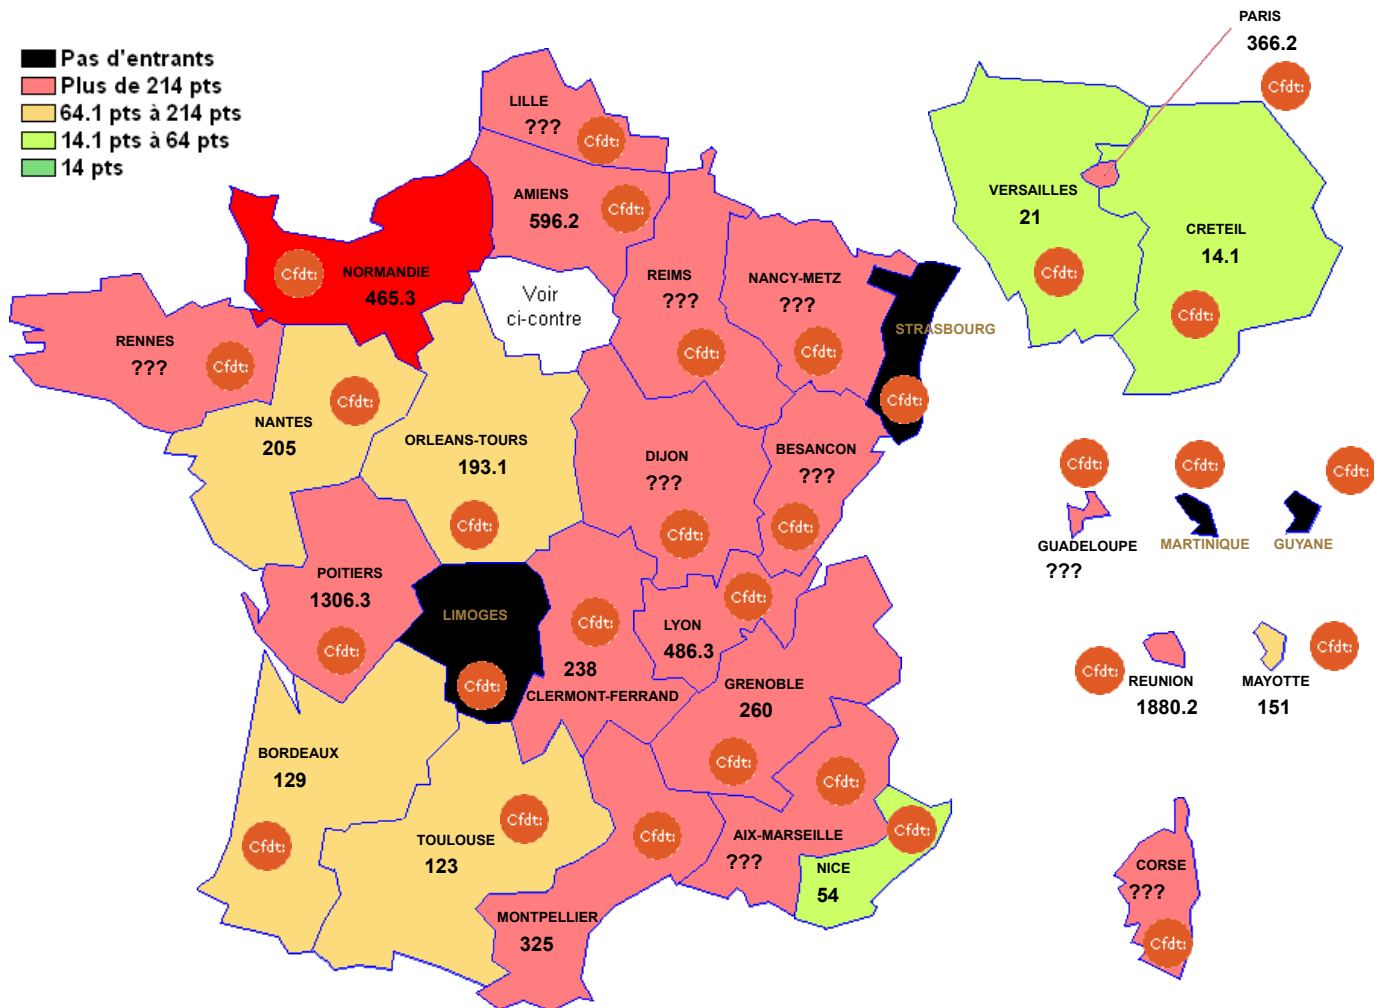

Barre inter 2024 :

Attention : ces barres ne sont qu'indicatives et rien n'assure qu'elles seront identiques pour le mouvement 2025. Elles peuvent vous aider à élaborer votre stratégie de demande de mutation. ??? signifie qu'il n'y a qu'un seul muté (barre indisponible (RGPD))

P5200 : GENIE ELECTRIQUE OPTION ELECTROTECHNIQUE