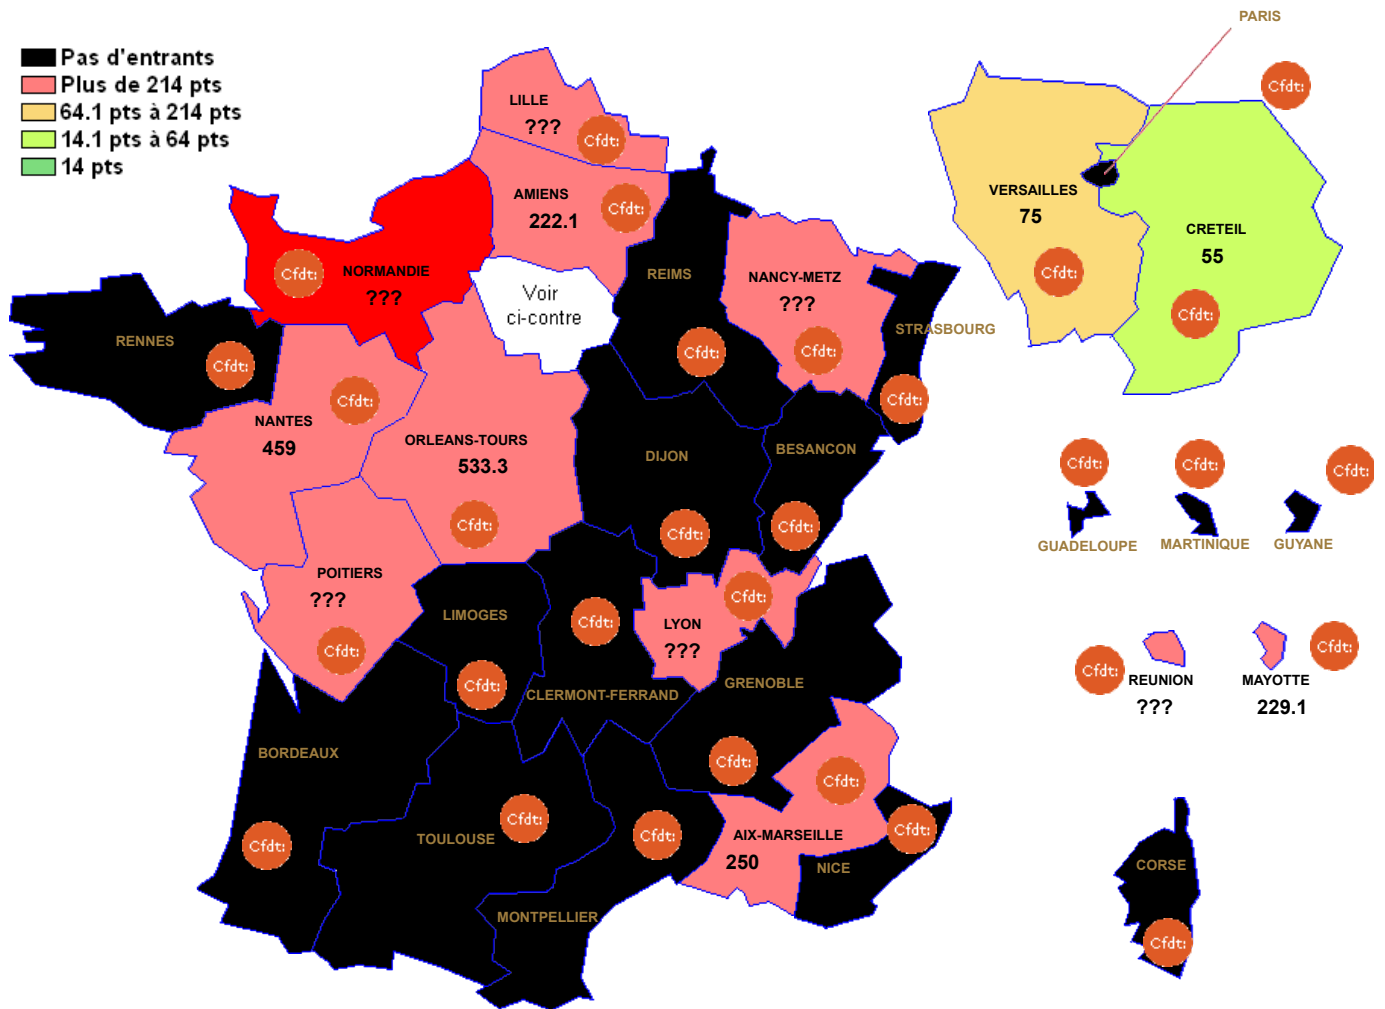

Barre inter 2024 :

Attention : ces barres ne sont qu'indicatives et rien n'assure qu'elles seront identiques pour le mouvement 2025. Elles peuvent vous aider à élaborer votre stratégie de demande de mutation. ??? signifie qu'il n'y a qu'un seul muté (barre indisponible (RGPD))

P3028 : PEINTURE-REVETEMENT