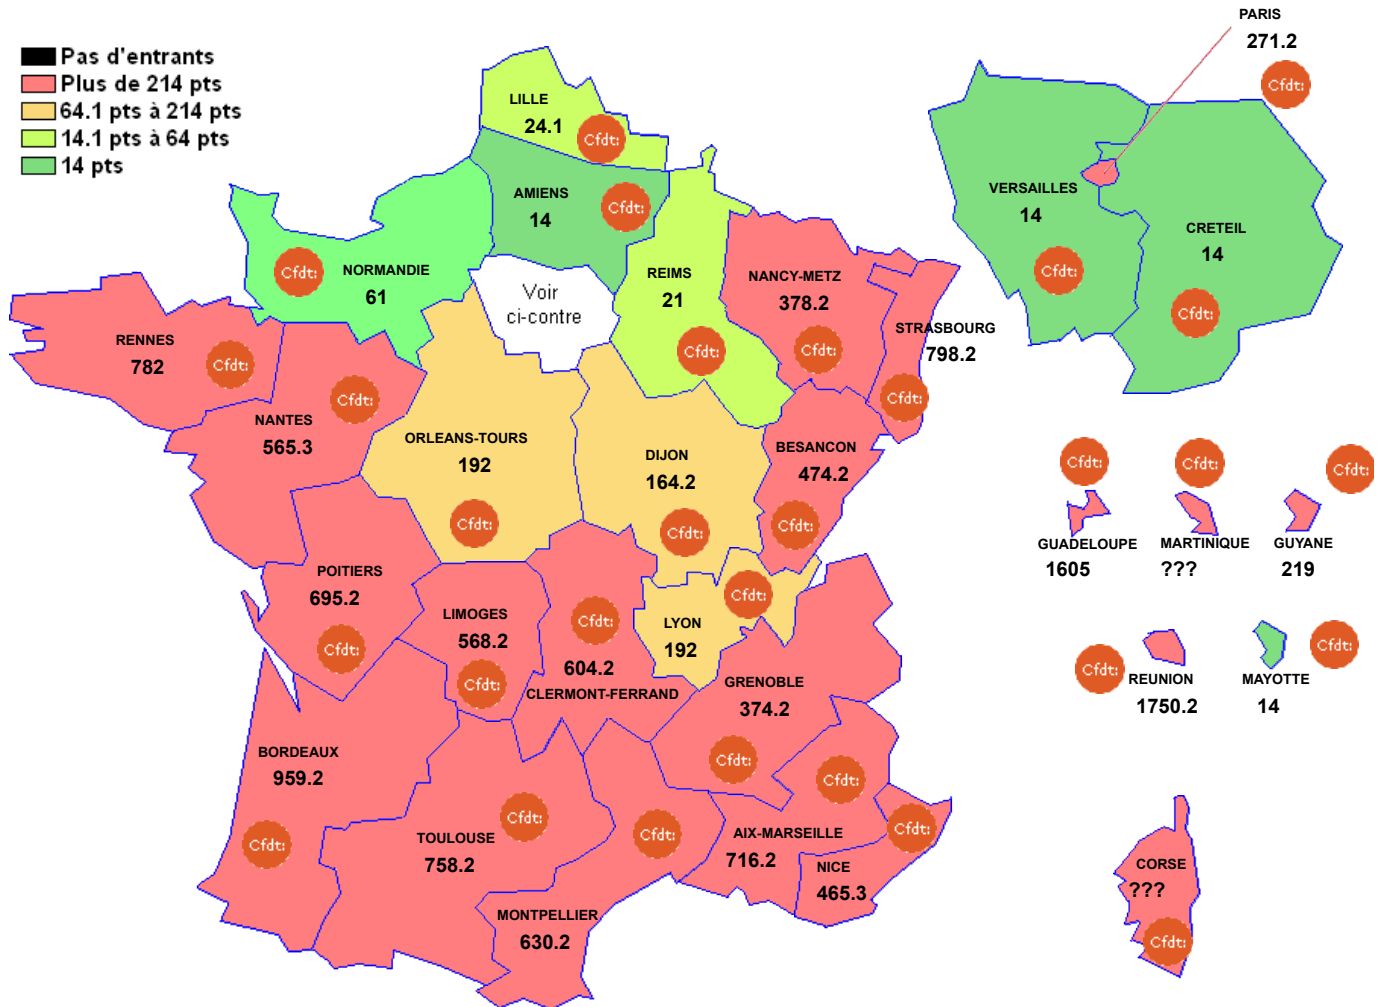

Barre inter 2024 :

Attention : ces barres ne sont qu'indicatives et rien n'assure qu'elles seront identiques pour le mouvement 2025. Elles peuvent vous aider à élaborer votre stratégie de demande de mutation. ??? signifie qu'il n'y a qu'un seul muté (barre indisponible (RGPD))

L0426 : ESPAGNOL