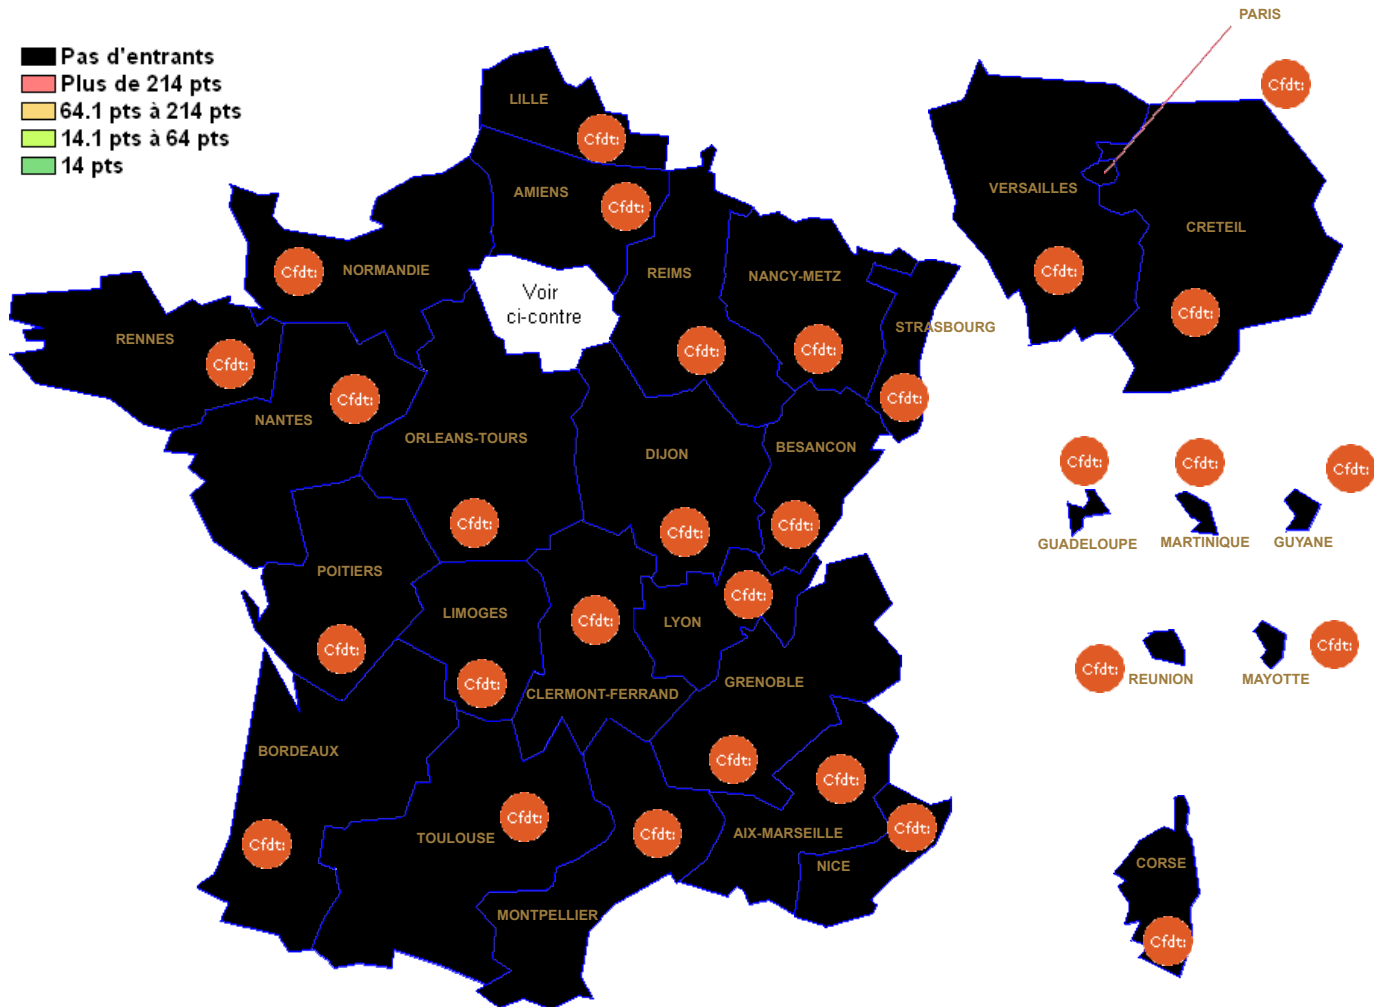

Barre inter 2024 :

Attention : ces barres ne sont qu'indicatives et rien n'assure qu'elles seront identiques pour le mouvement 2025. Elles peuvent vous aider à élaborer votre stratégie de demande de mutation.??? signifie qu'il n'y a qu'un seul muté (barre indisponible (RGPD))

L1510 : PHYSIQUE ET ELECTRICITE APPLIQUEE