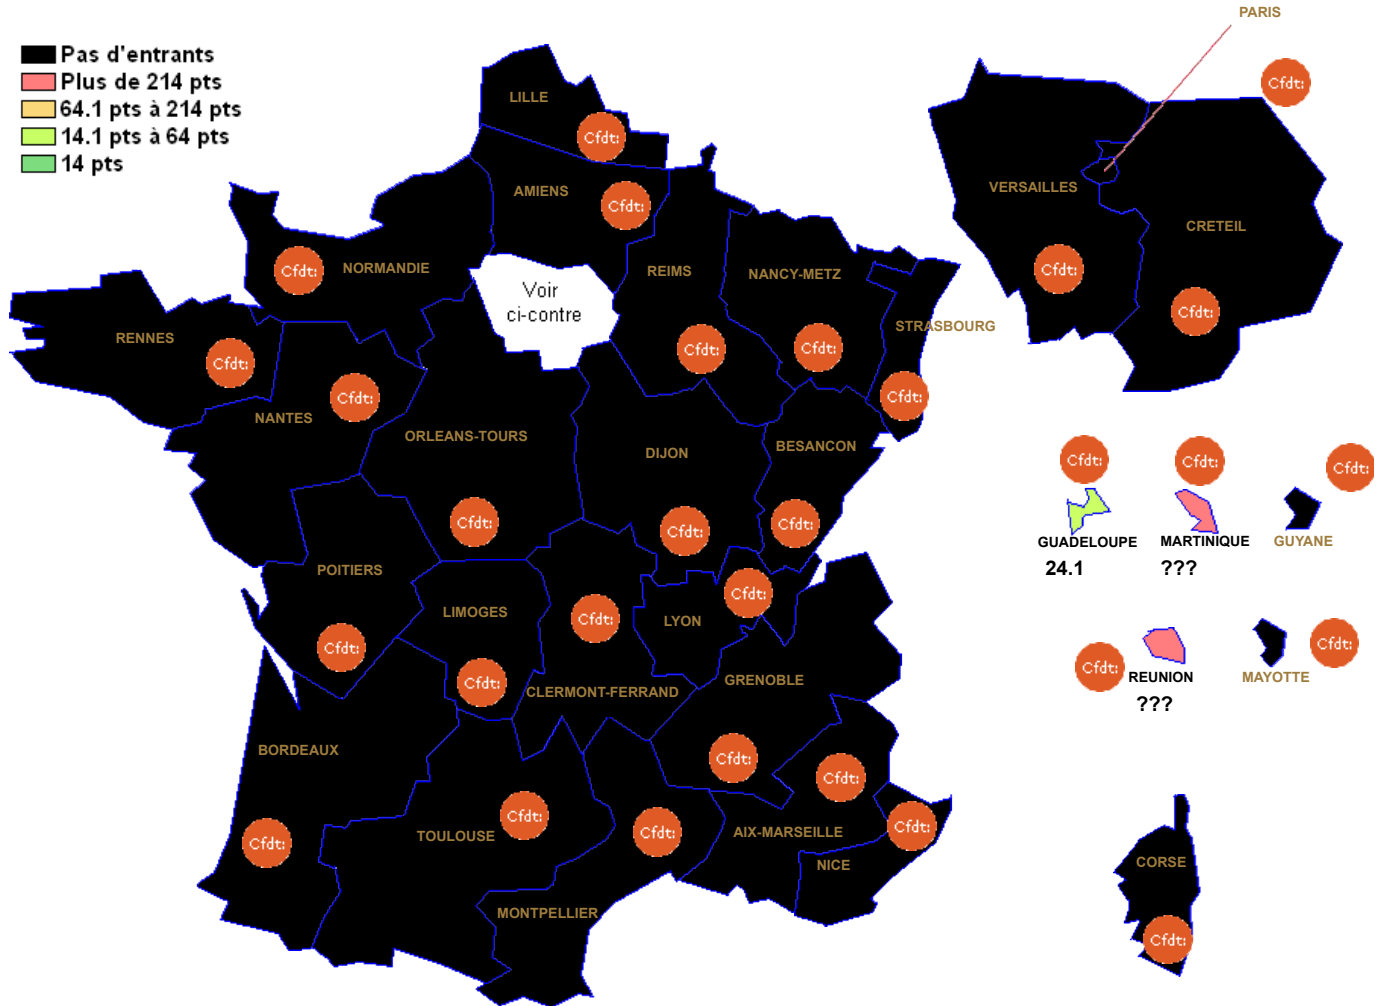

Barre inter 2024 :

Attention : ces barres ne sont qu'indicatives et rien n'assure qu'elles seront identiques pour le mouvement 2025. Elles peuvent vous aider à élaborer votre stratégie de demande de mutation. ??? signifie qu'il n'y a qu'un seul muté (barre indisponible (RGPD))

L0449 : CREOLE