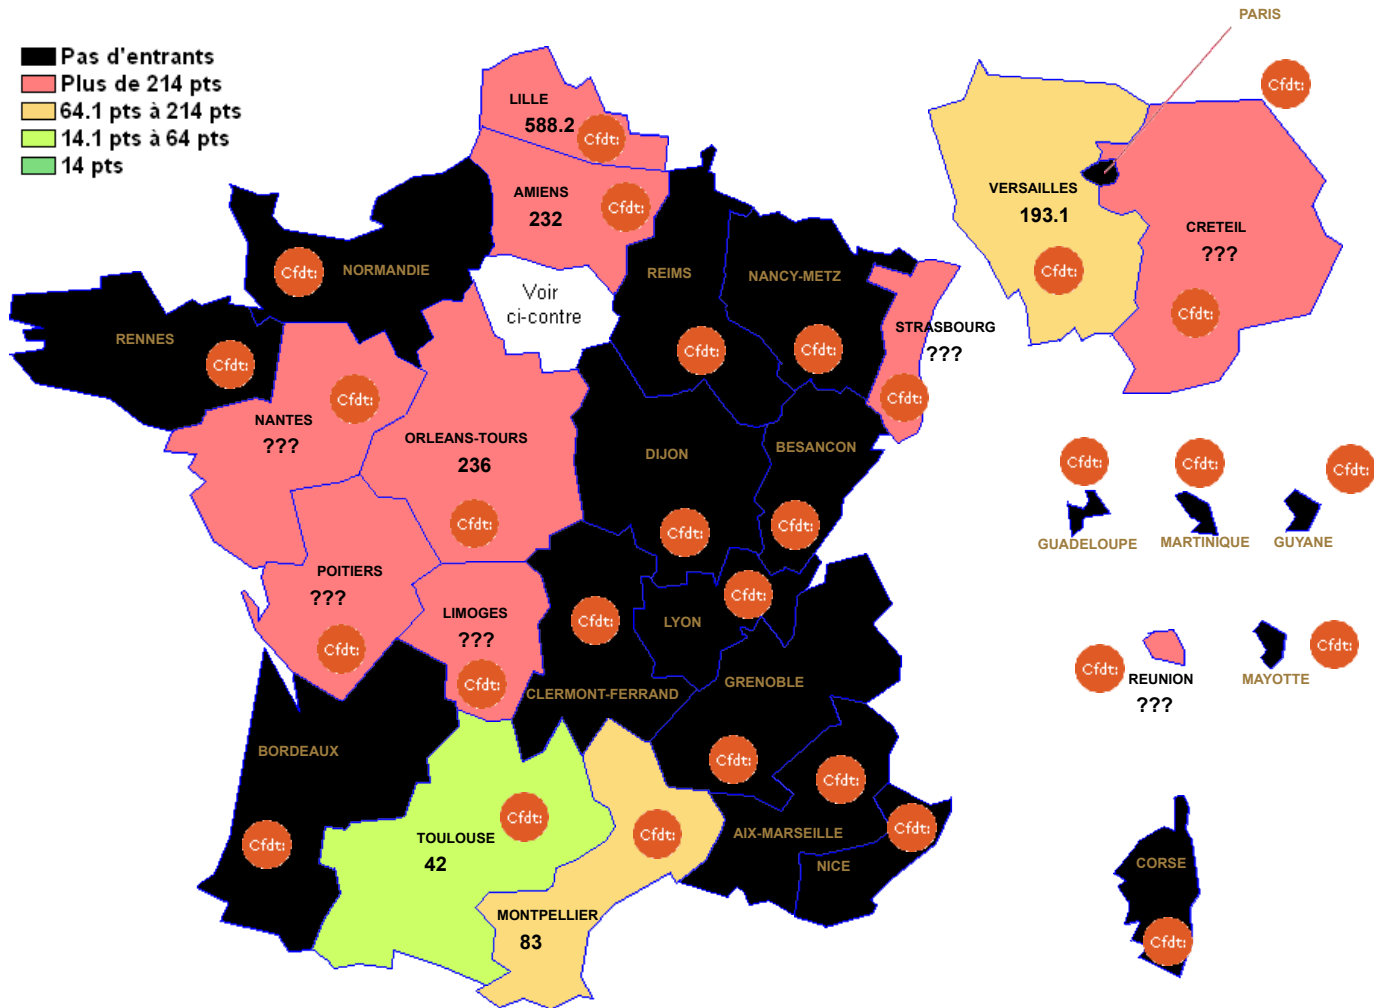

Barre inter 2024 :

Attention : ces barres ne sont qu'indicatives et rien n'assure qu'elles seront identiques pour le mouvement 2025. Elles peuvent vous aider à élaborer votre stratégie de demande de mutation. ??? signifie qu'il n'y a qu'un seul muté (barre indisponible (RGPD))

P2400 : GENIE INDUSTRIEL DES STRUCTURES METALLIQUES