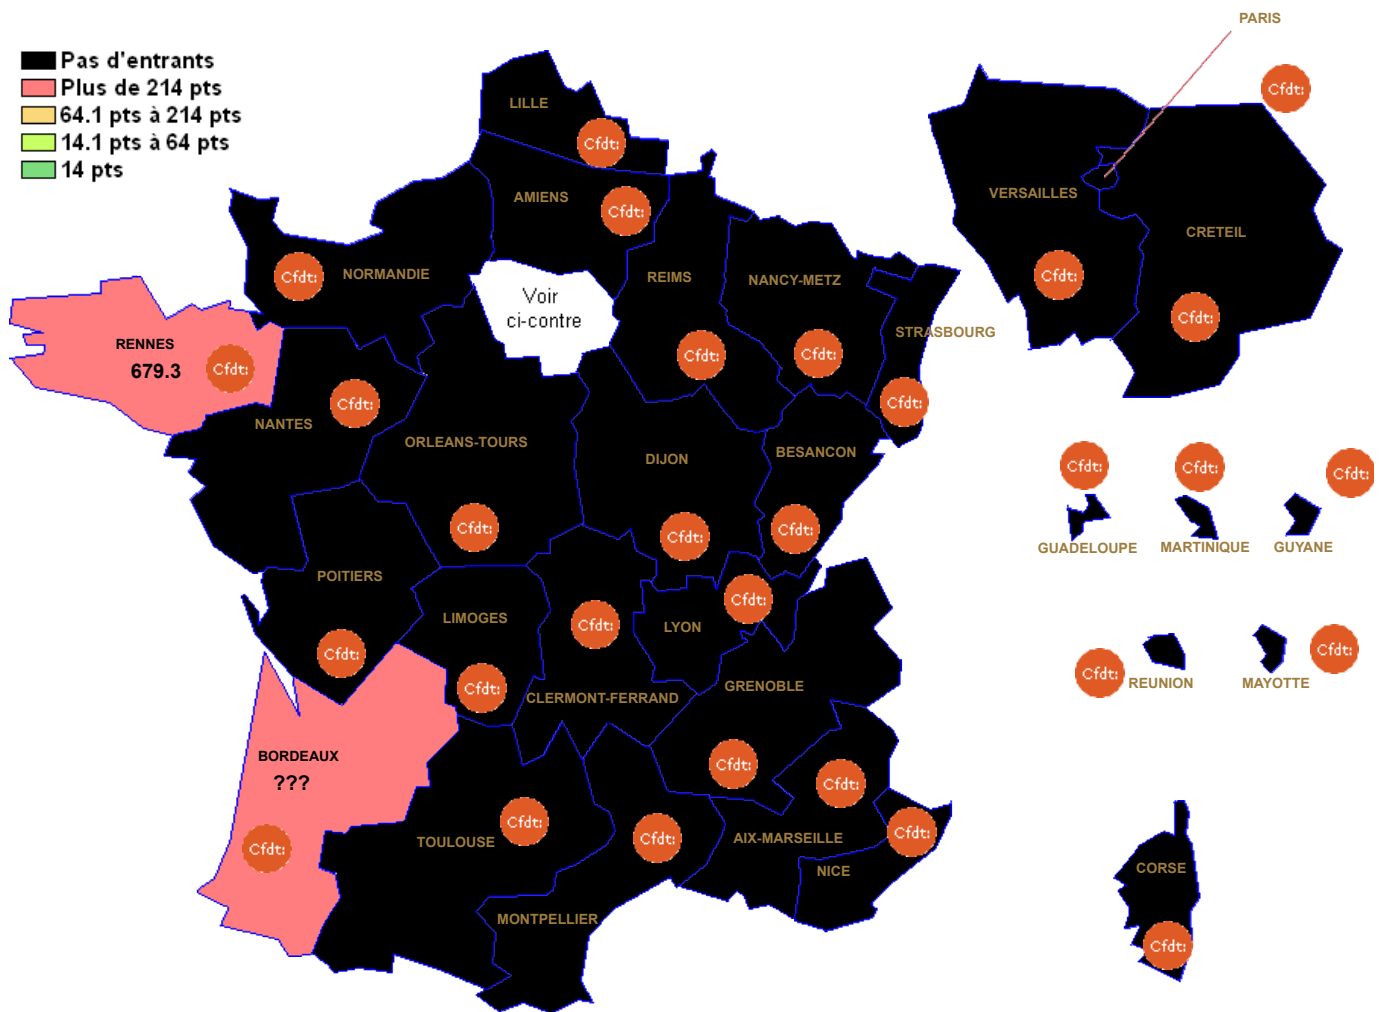

Barre inter 2024 :

Attention : ces barres ne sont qu'indicatives et rien n'assure qu'elles seront identiques pour le mouvement 2025. Elles peuvent vous aider à élaborer votre stratégie de demande de mutation. ??? signifie qu'il n'y a qu'un seul muté (barre indisponible (RGPD))

P8512 : PATISserie