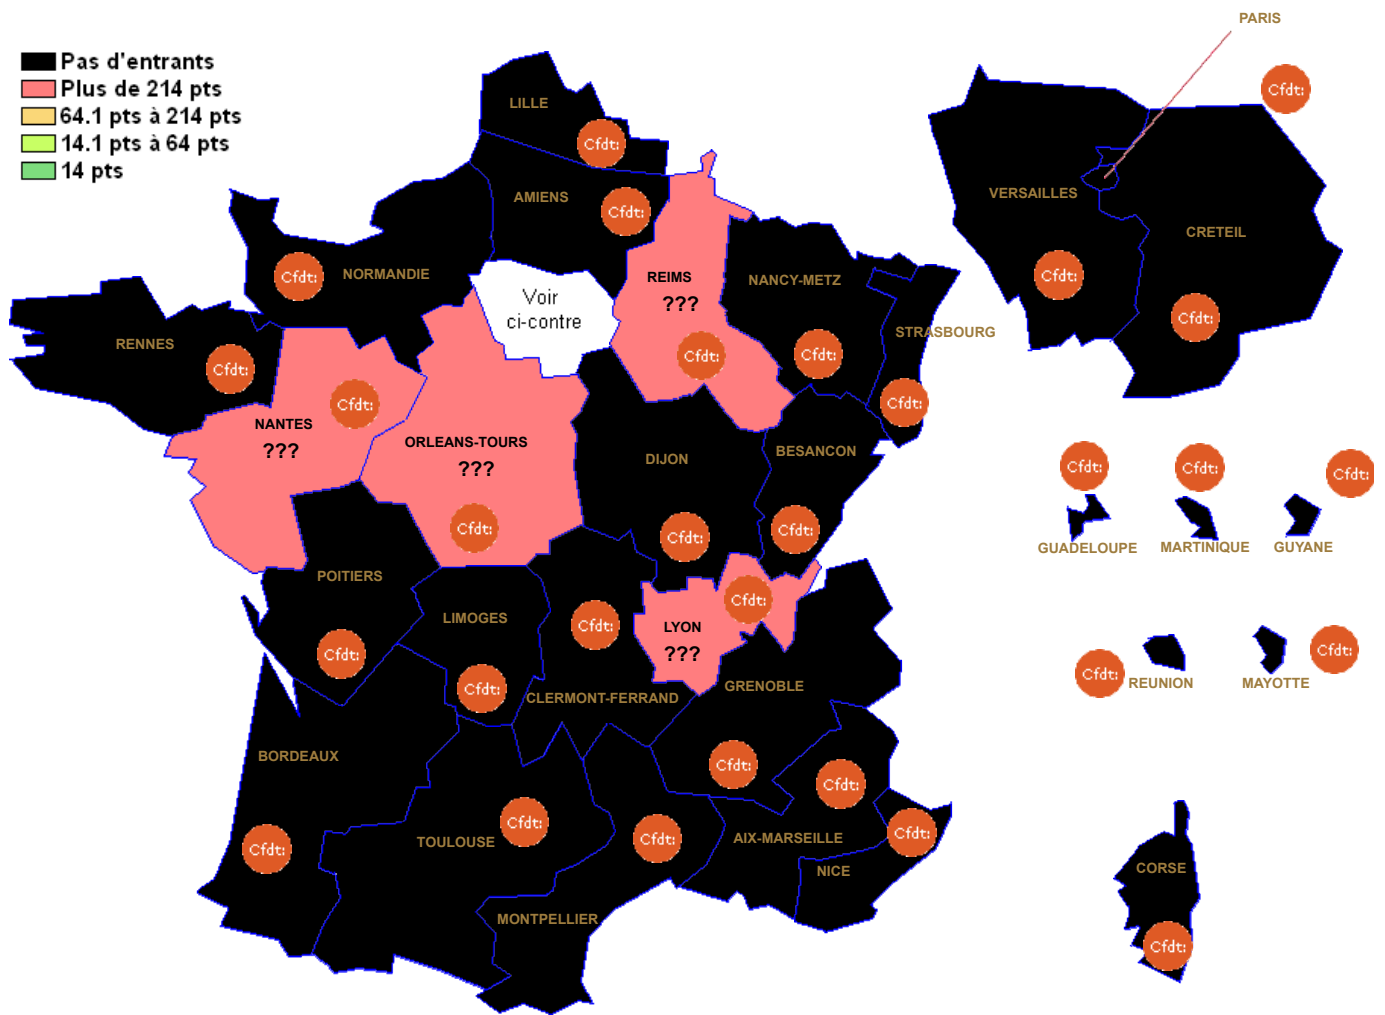

Barre inter 2024 :

Attention : ces barres ne sont qu'indicatives et rien n'assure qu'elles seront identiques pour le mouvement 2025. Elles peuvent vous aider à élaborer votre stratégie de demande de mutation. ??? signifie qu'il n'y a qu'un seul muté (barre indisponible (RGPD))

P6100 : INDUSTRIES GRAPHIQUES