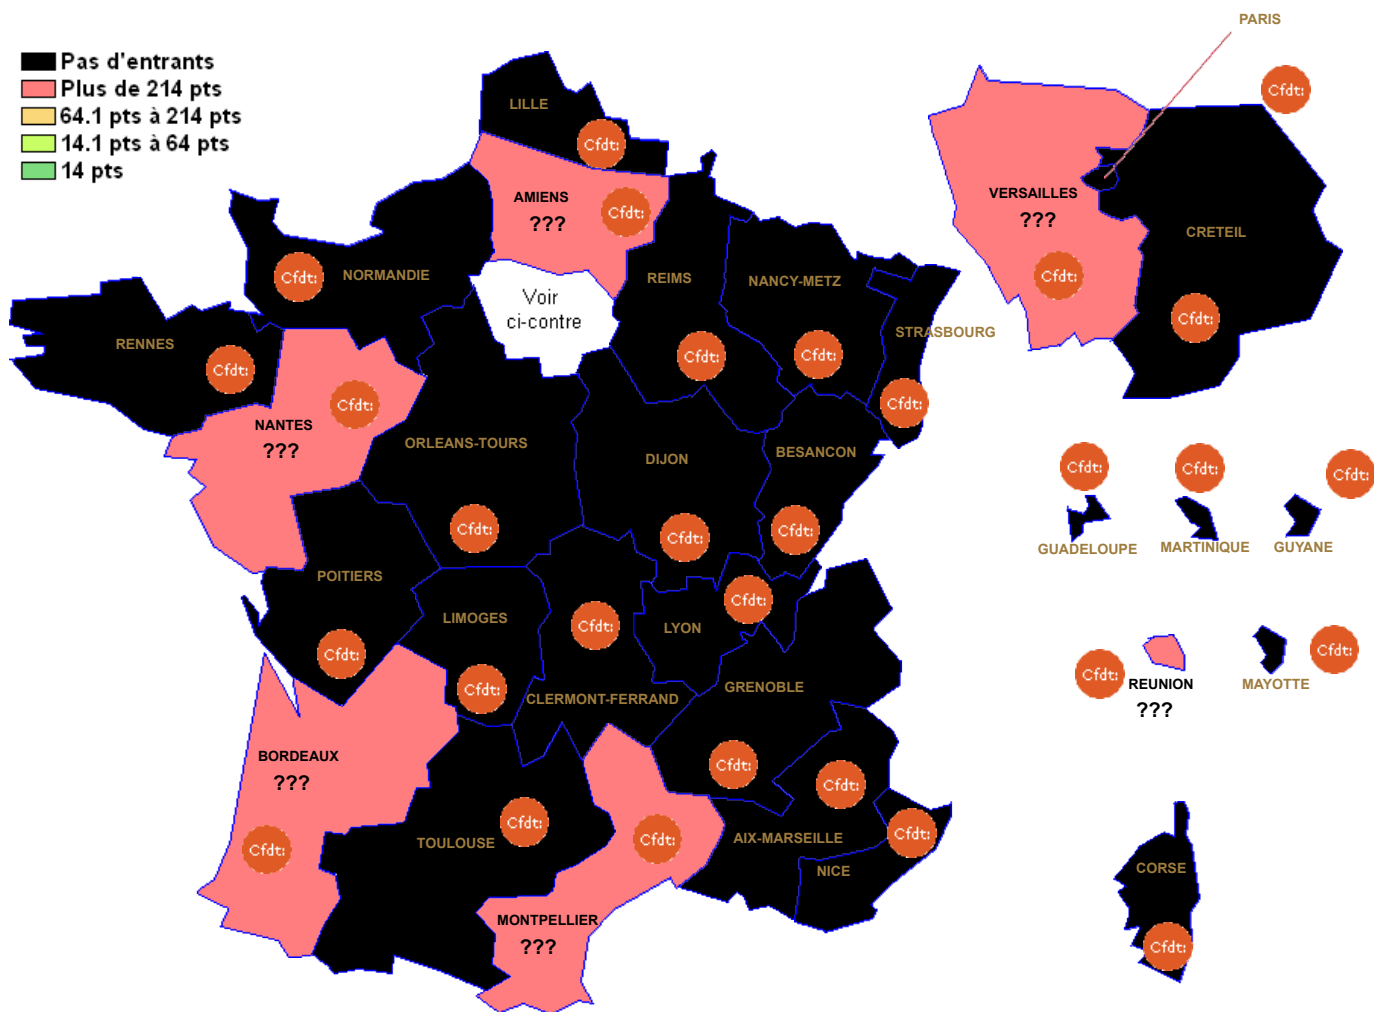

Barre inter 2024 :

Attention : ces barres ne sont qu'indicatives et rien n'assure qu'elles seront identiques pour le mouvement 2025. Elles peuvent vous aider à élaborer votre stratégie de demande de mutation. ??? signifie qu'il n'y a qu'un seul muté (barre indisponible (RGPD))

P7420 : COIFFURE