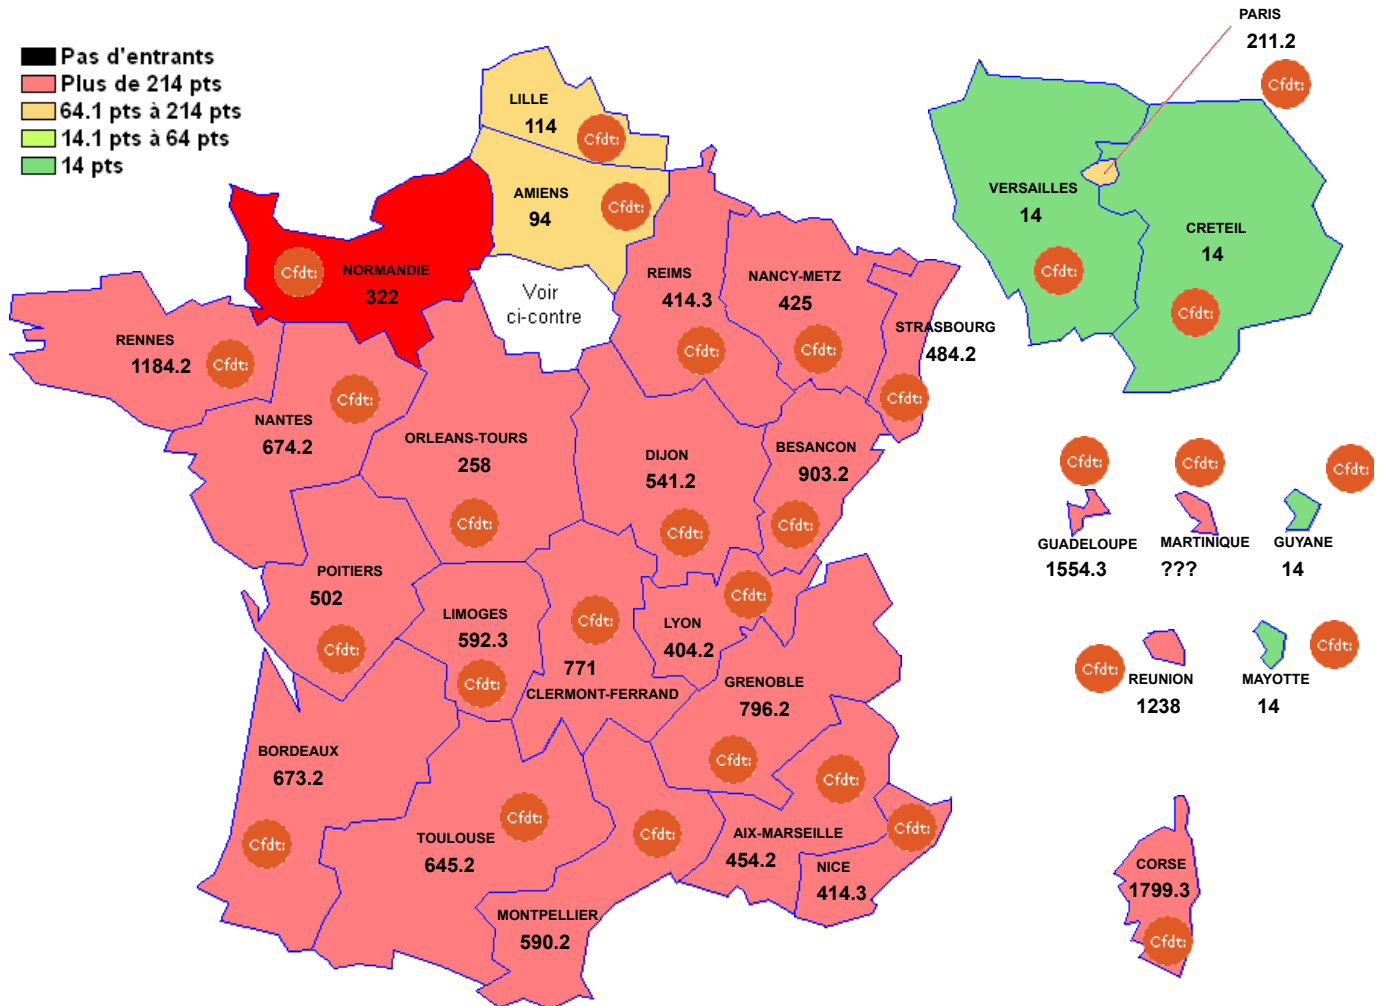

Barre inter 2024 :

Attention : ces barres ne sont qu'indicatives et rien n'assure qu'elles seront identiques pour le mouvement 2025. Elles peuvent vous aider à élaborer votre stratégie de demande de mutation. ??? signifie qu'il n'y a qu'un seul muté (barre indisponible (RGPD))

L1600 : SCIENCES DE LA VIE ET DE LA TERRE