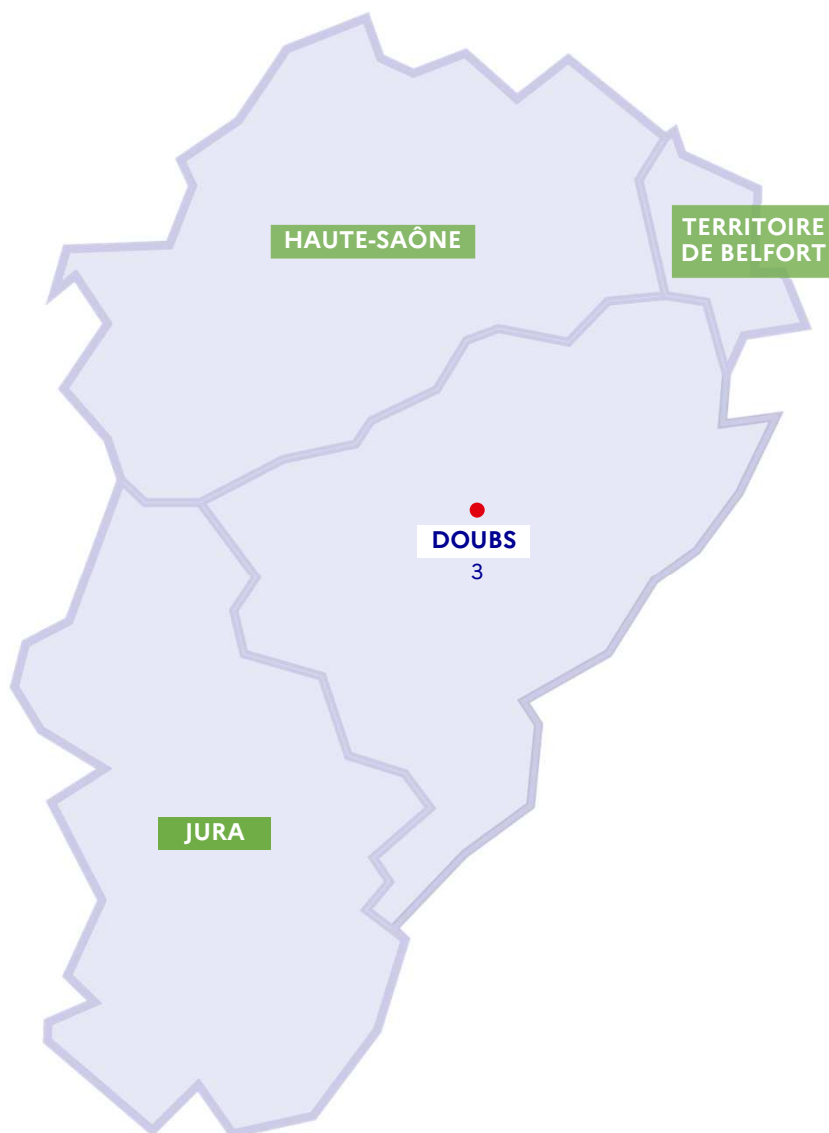

**ACADÉMIE
DE BESANÇON**

*Liberté
Égalité
Fraternité*

COVID-19

COMMUNIQUÉ DE PRESSE DU VENDREDI 2 AVRIL 2021

FERMETURES D'ÉCOLES ET ÉTABLISSEMENTS SCOLAIRES PAR DÉPARTEMENT

Données arrêtées au jeudi à 13 h

LÉGENDE	
N. C.	Non communiqué
	Aucune fermeture d'écoles et d'établissements scolaires
	< 5
	entre 5 et 20
	> 20