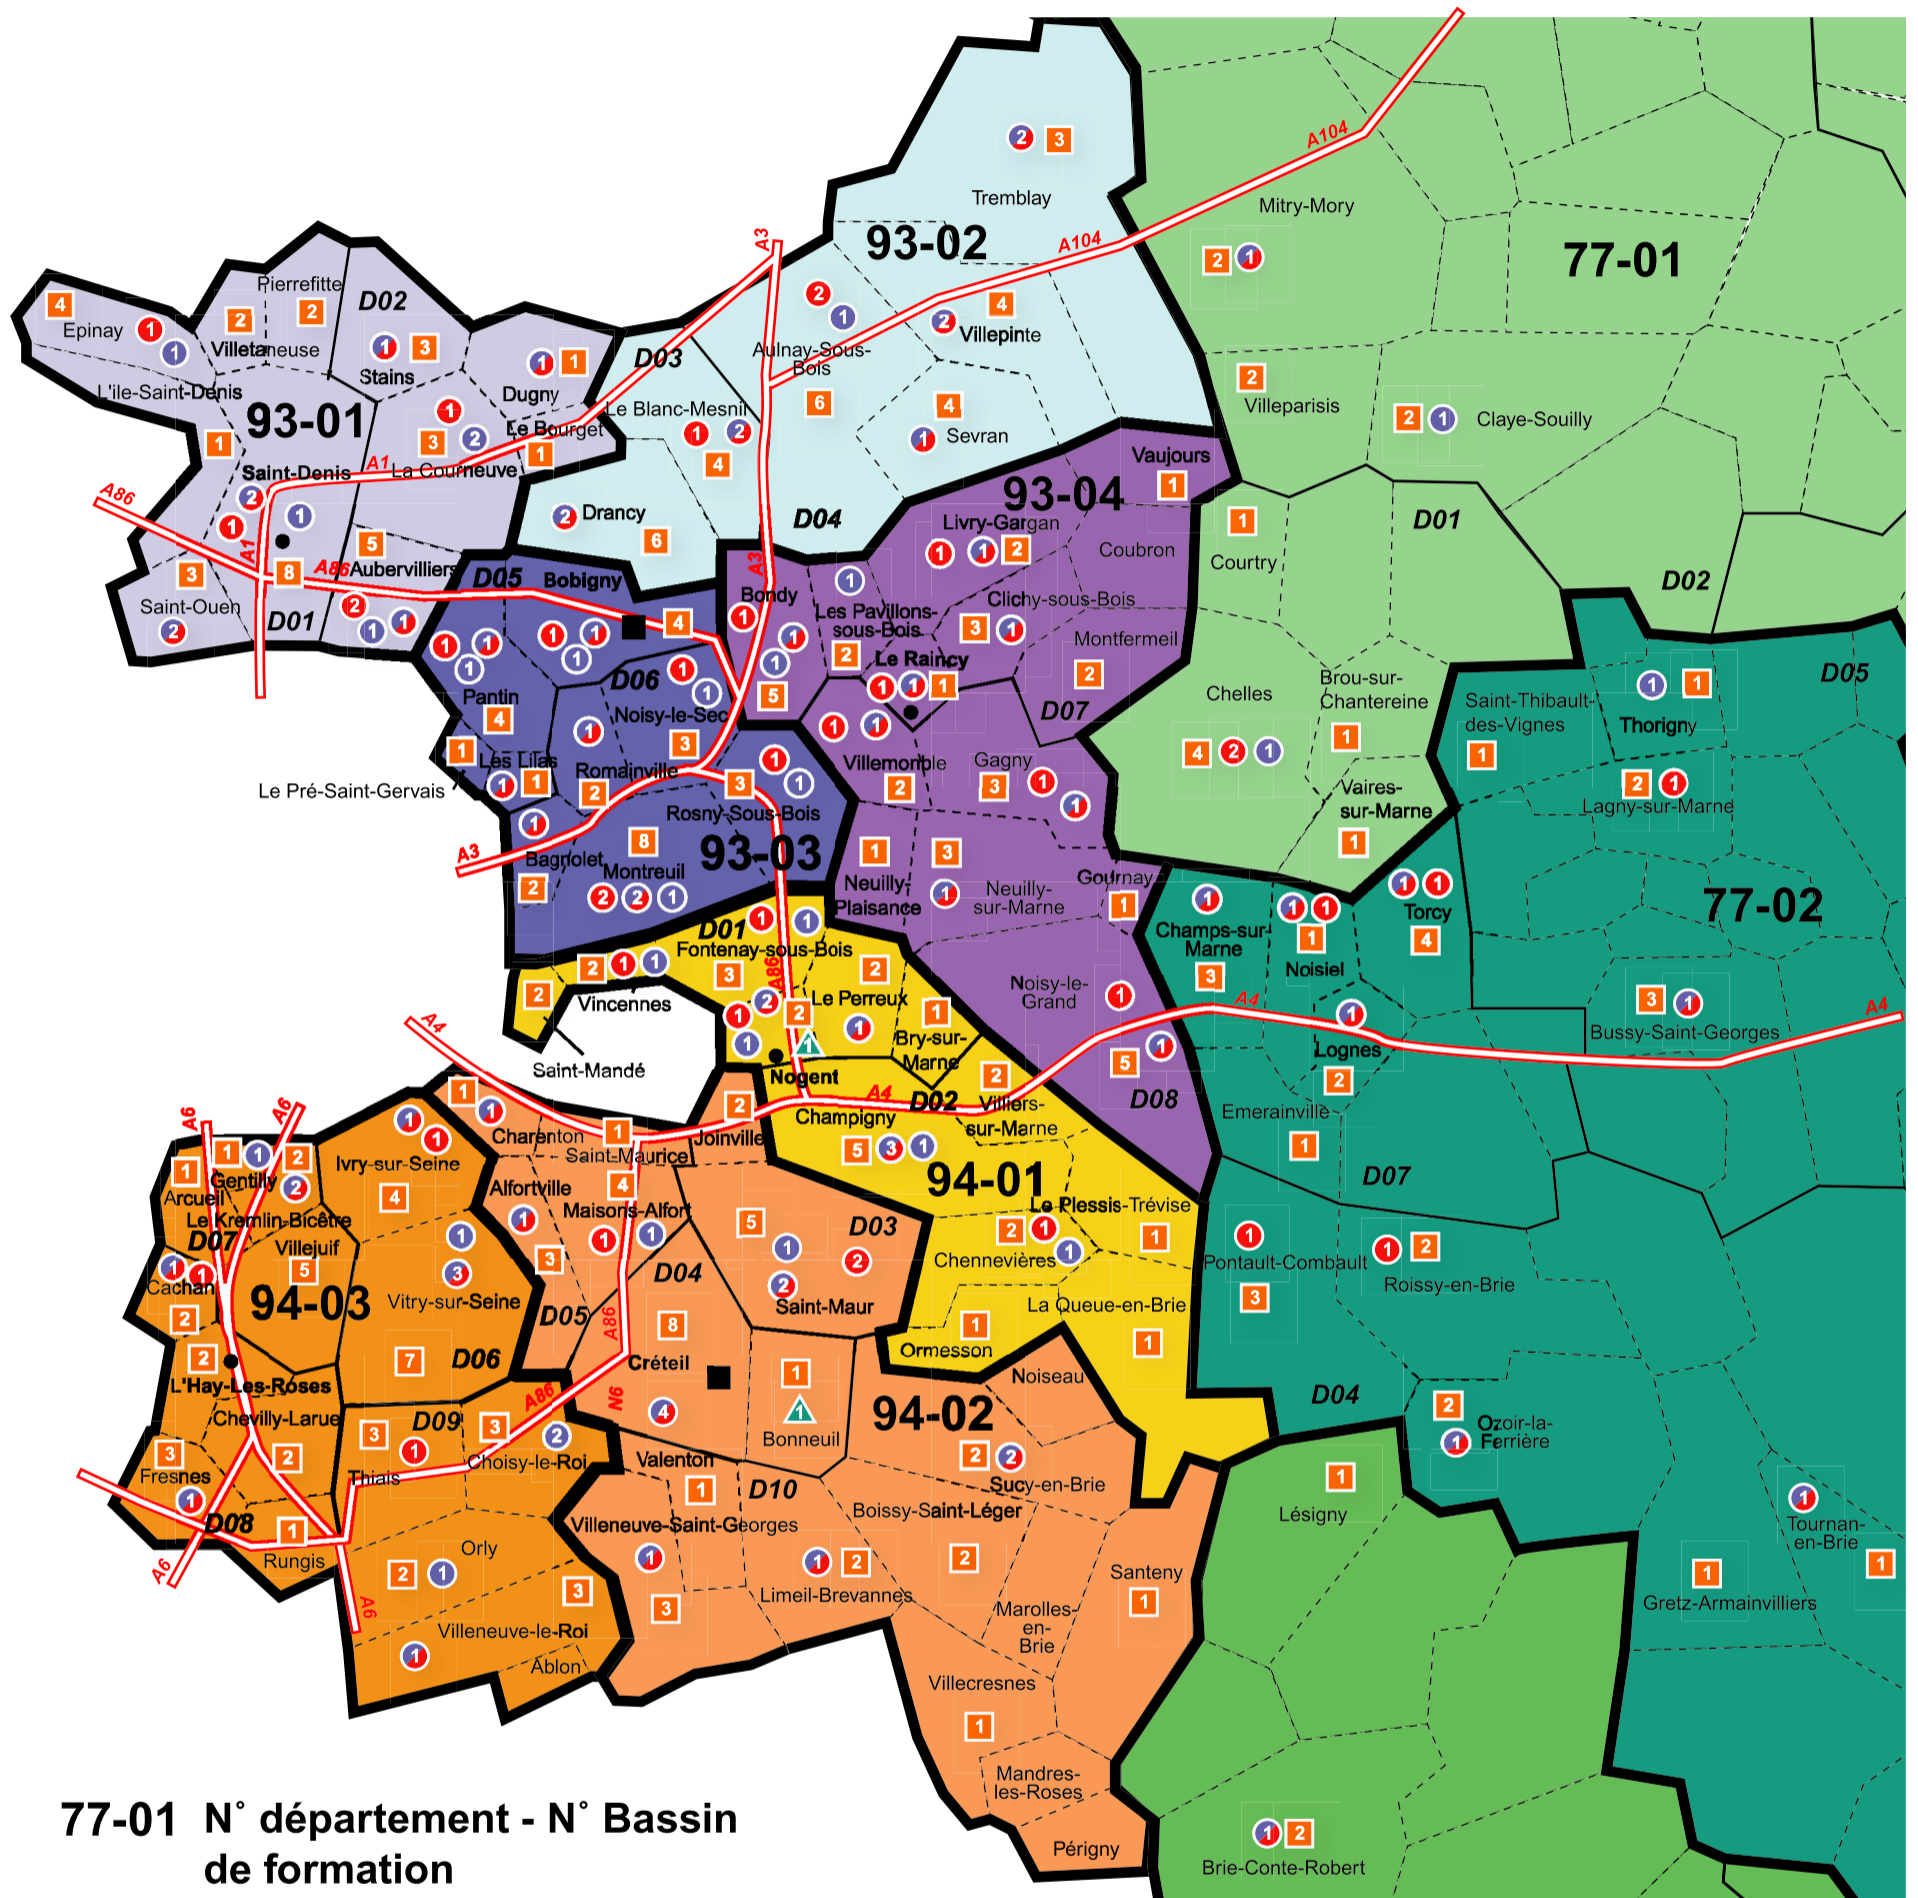

Géographie de l'académie de Créteil

Zoom sur la Seine-Saint-Denis (93), le Val-de-Marne (94) et Marne-la-Vallée

77-01 N° département - N° Bassin de formation

- D01 N° de district
- Bassins
- Communes
- Districts
- Préfectures
- Sous préfetures

Nombre d'EPLE par communes

- ① Nombre de Lycées
- ① Nombre de LP
- ① Nombre de LPO
- ① Nombre de collèges
- ▲ Nombre d'EREA